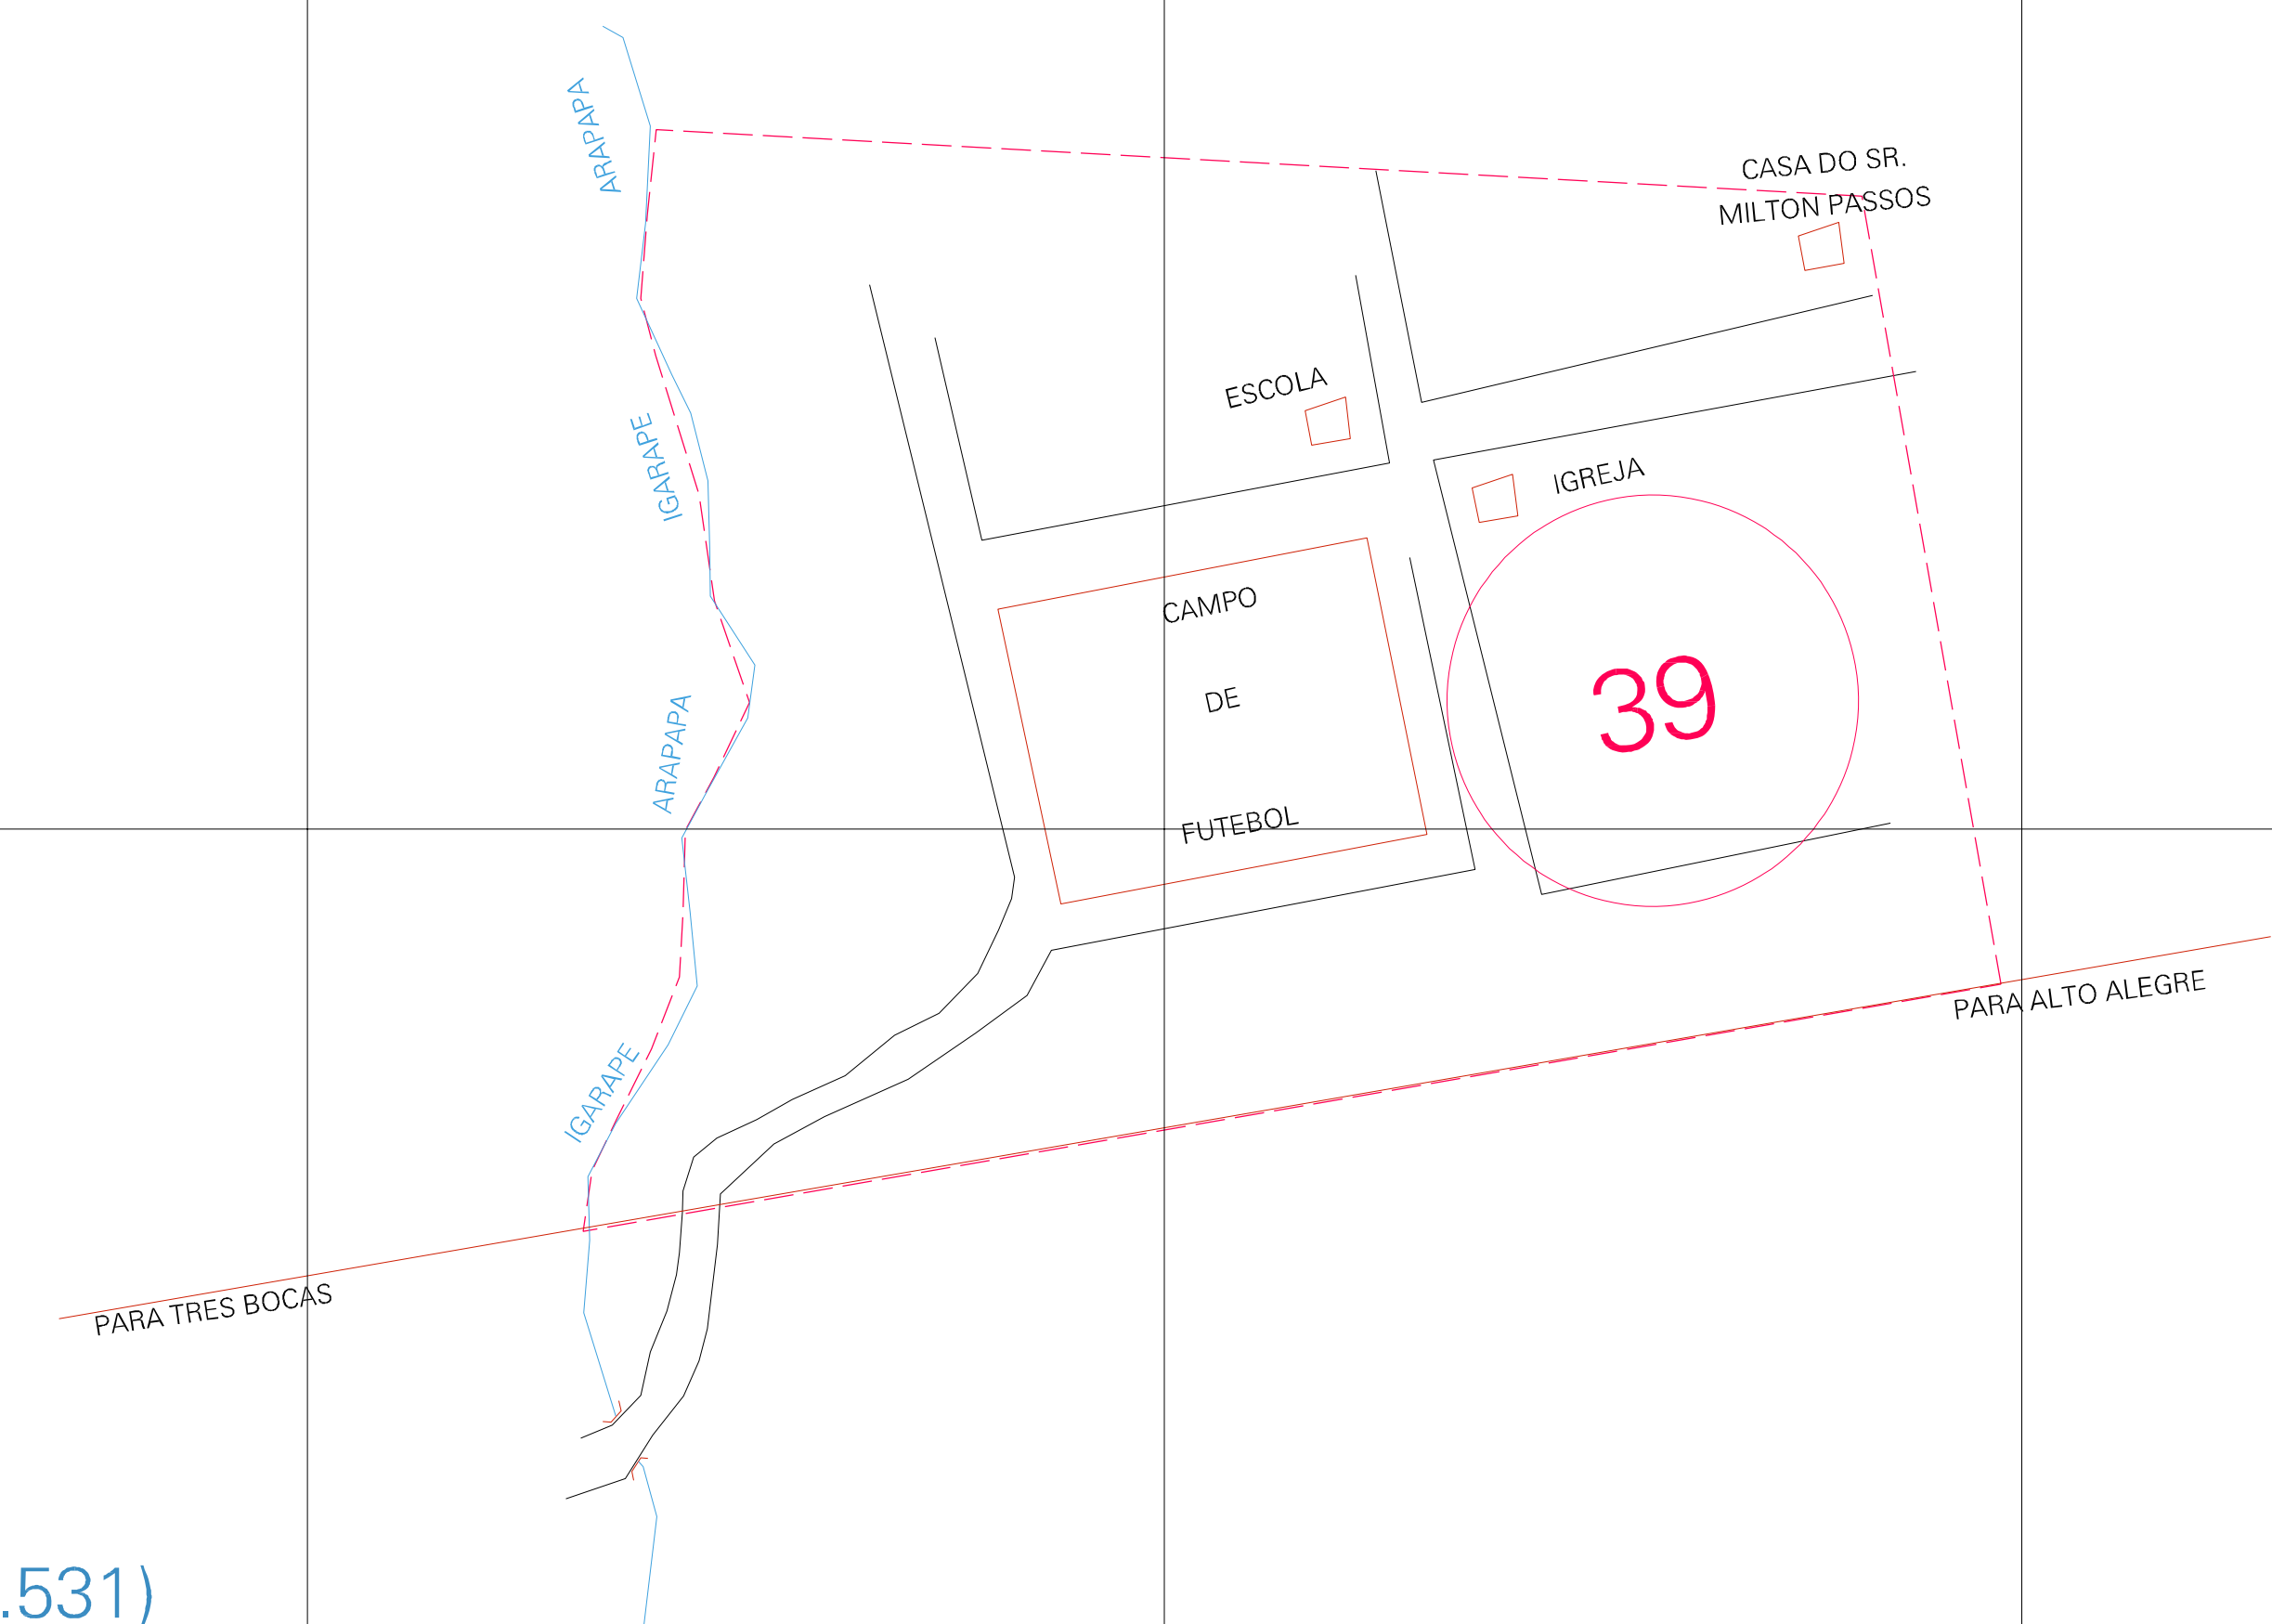

(01, 01) - 210047700019

(388.732, 9590.781)

(389.232, 9590.781)

(388.732, 9590.531)

(389.232, 9590.531)

ESTADO DO MARANHÃO
 Município: 21.00477
 ALTO ALEGRE DO PINDARÉ

Folha : 01 - 01

Arquivo: 210047700019.dgn
 Limites(km): (388.607, 9590.406) - (389.357, 9590.906)

LEGENDA

- LIMITES
- Município ou Perímetro Urbano
 - Distrito
 - Subdistrito, RA, Zona ou similar
 - Bairro ou similar
 - Sector Censitário
- CODIGOS
- 22306.05 Distrito (cod. do município + cod. do distrito)
 - 05.06 Subdistrito (cod. do distrito + cod. do subdistrito)
 - 003 Bairro (cod. do bairro no município)
 - 25 Sector (número do setor no distrito ou subdistrito)

MAPA URBANO DIGITAL
 FOLHA A1