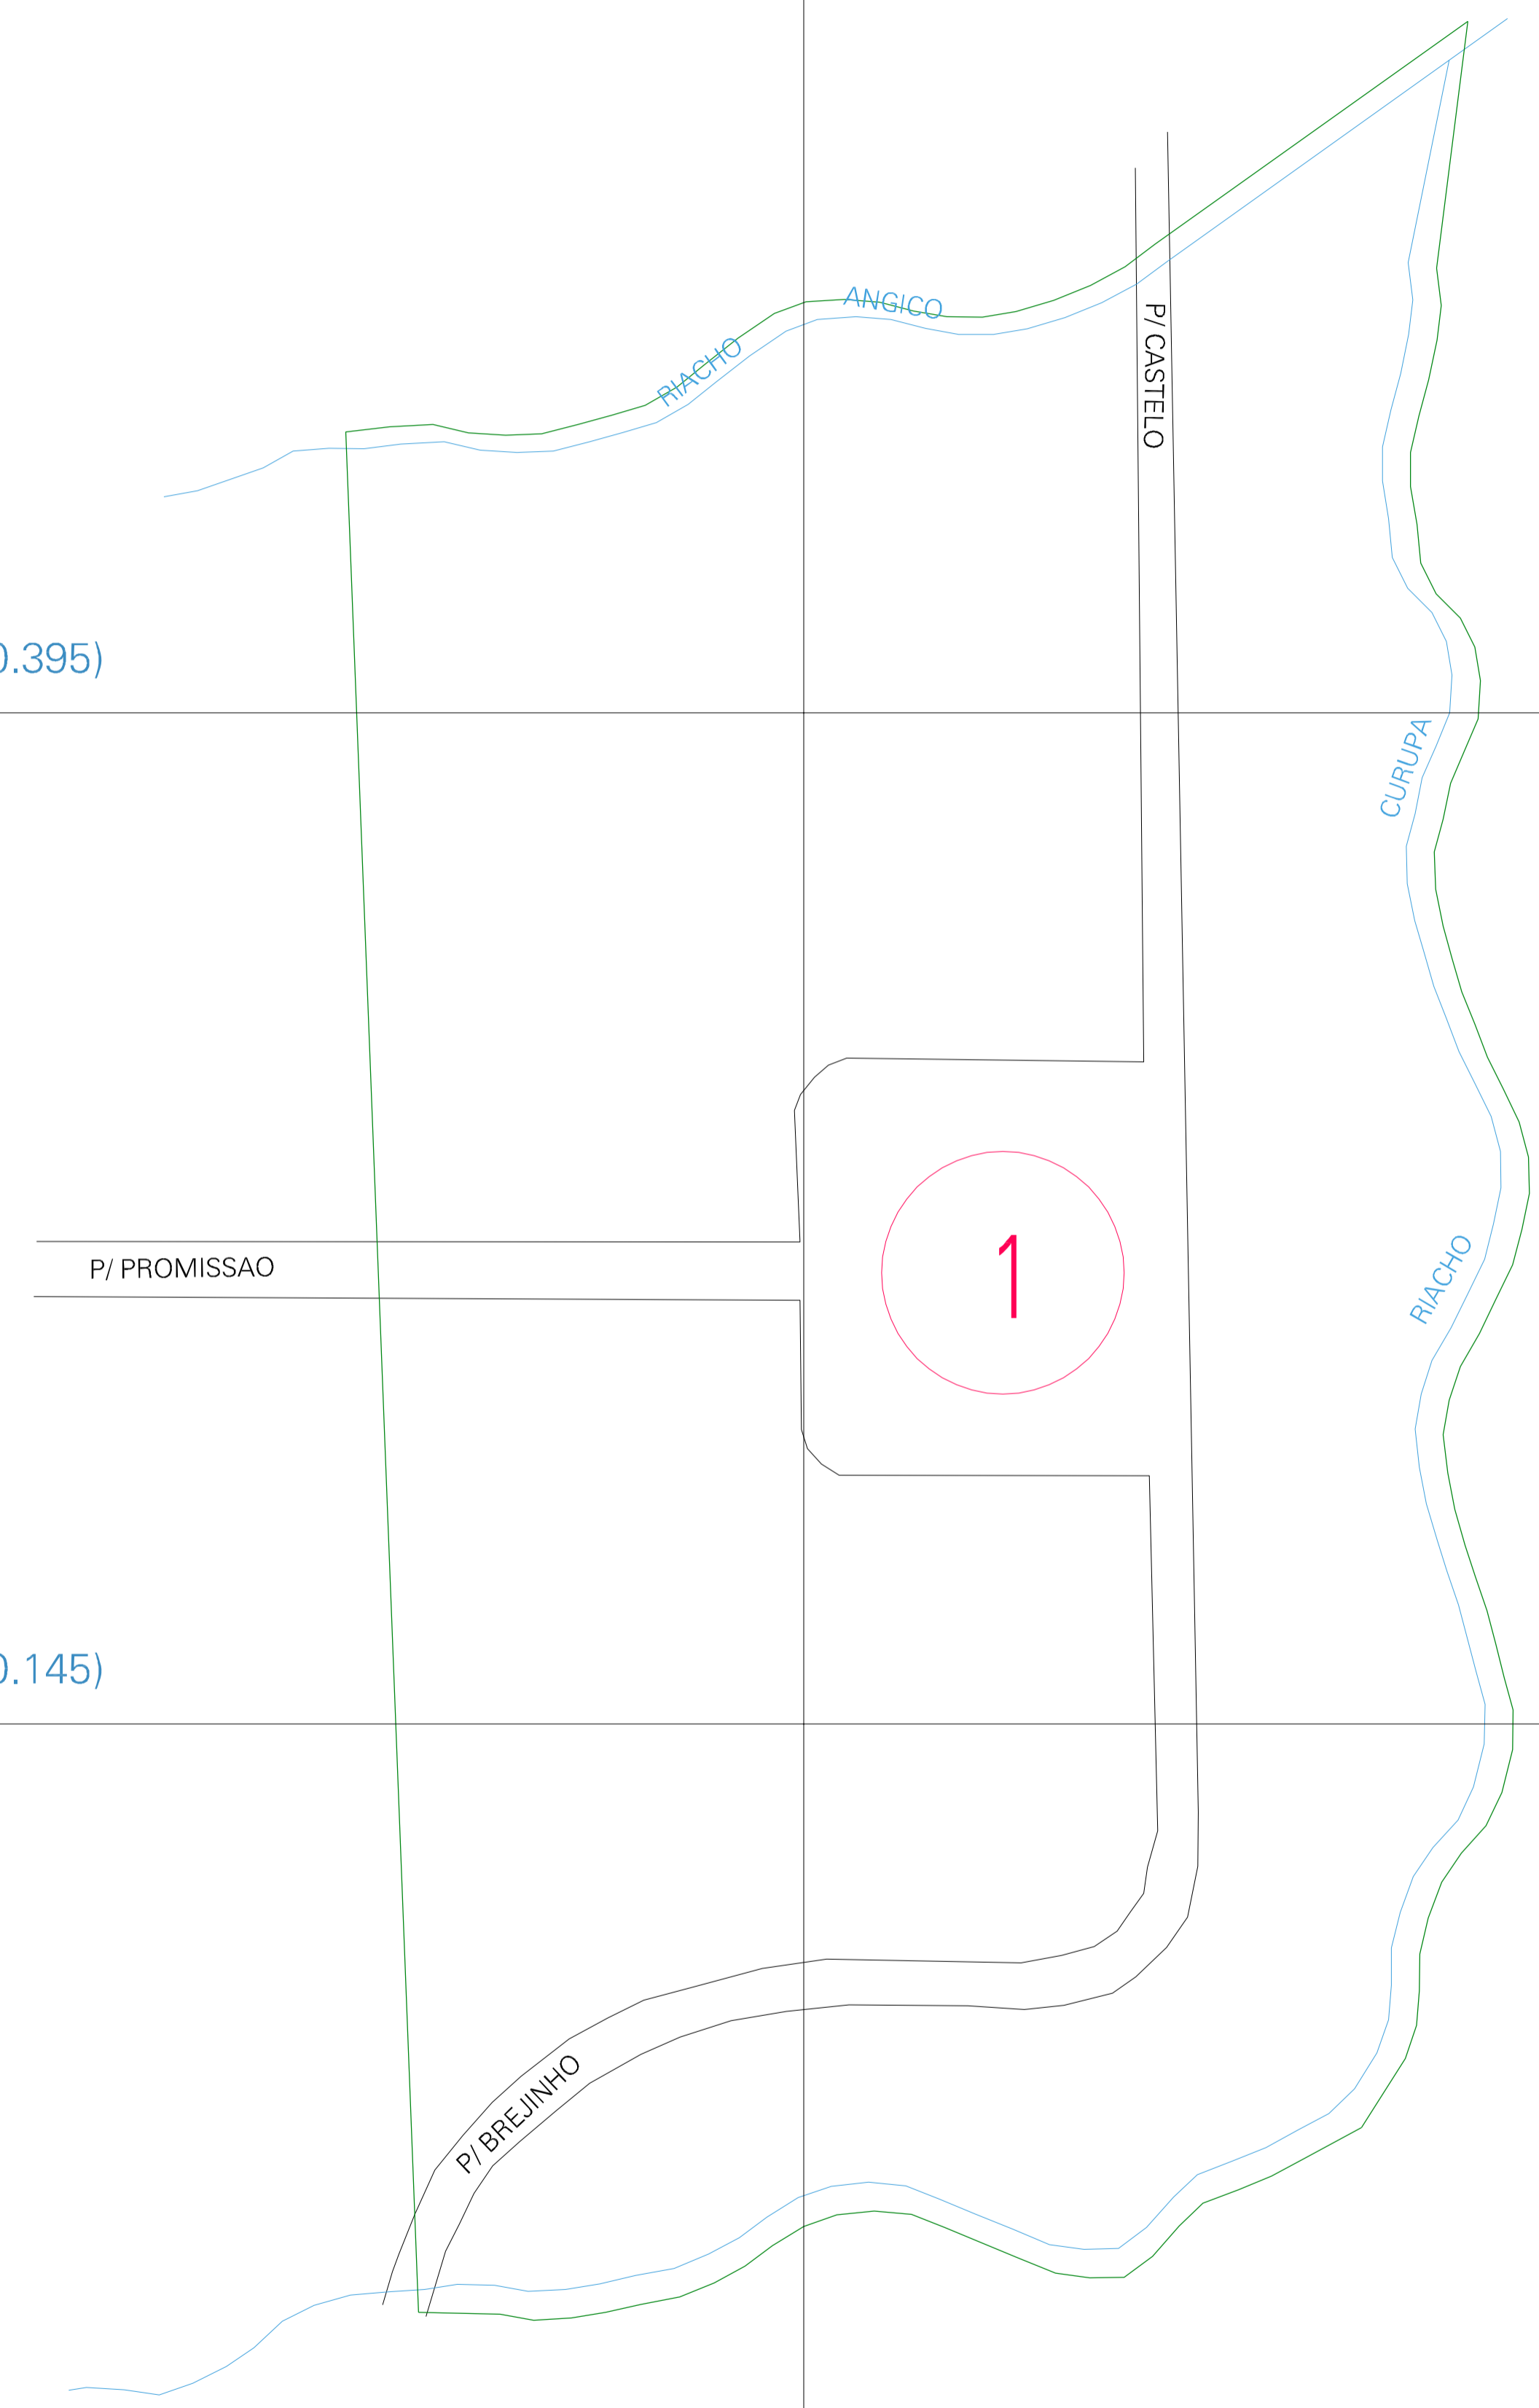

(-0.14, 0.395)

(0.36, 0.395)

(-0.14, 0.145)

(0.36, 0.145)

ESTADO DO MARANHÃO
Município: 21.00501
ALTO PARNAÍBA
Folha : 01 - 01

LEGENDA

1. **LIMITES**
2. Município ou Perímetro Urbano
   - - - Distrito
   - - - Subdistrito, RA, Zona ou similar
   - - - Bairro ou similar
   - - - Setor Censitário
3. **CODIGOS**
- 22306.05 Distrito (cod. do município + cod. do distrito)
  - 06.06 Subdistrito (cod. do distrito + cod. do subdistrito)
  - 003 Bairro (cod. do bairro no município)
  - 25 Setor (número do setor no distrito ou subdistrito)

Articulação de Folhas

MAPA URBANO DIGITAL
FOLHA A1