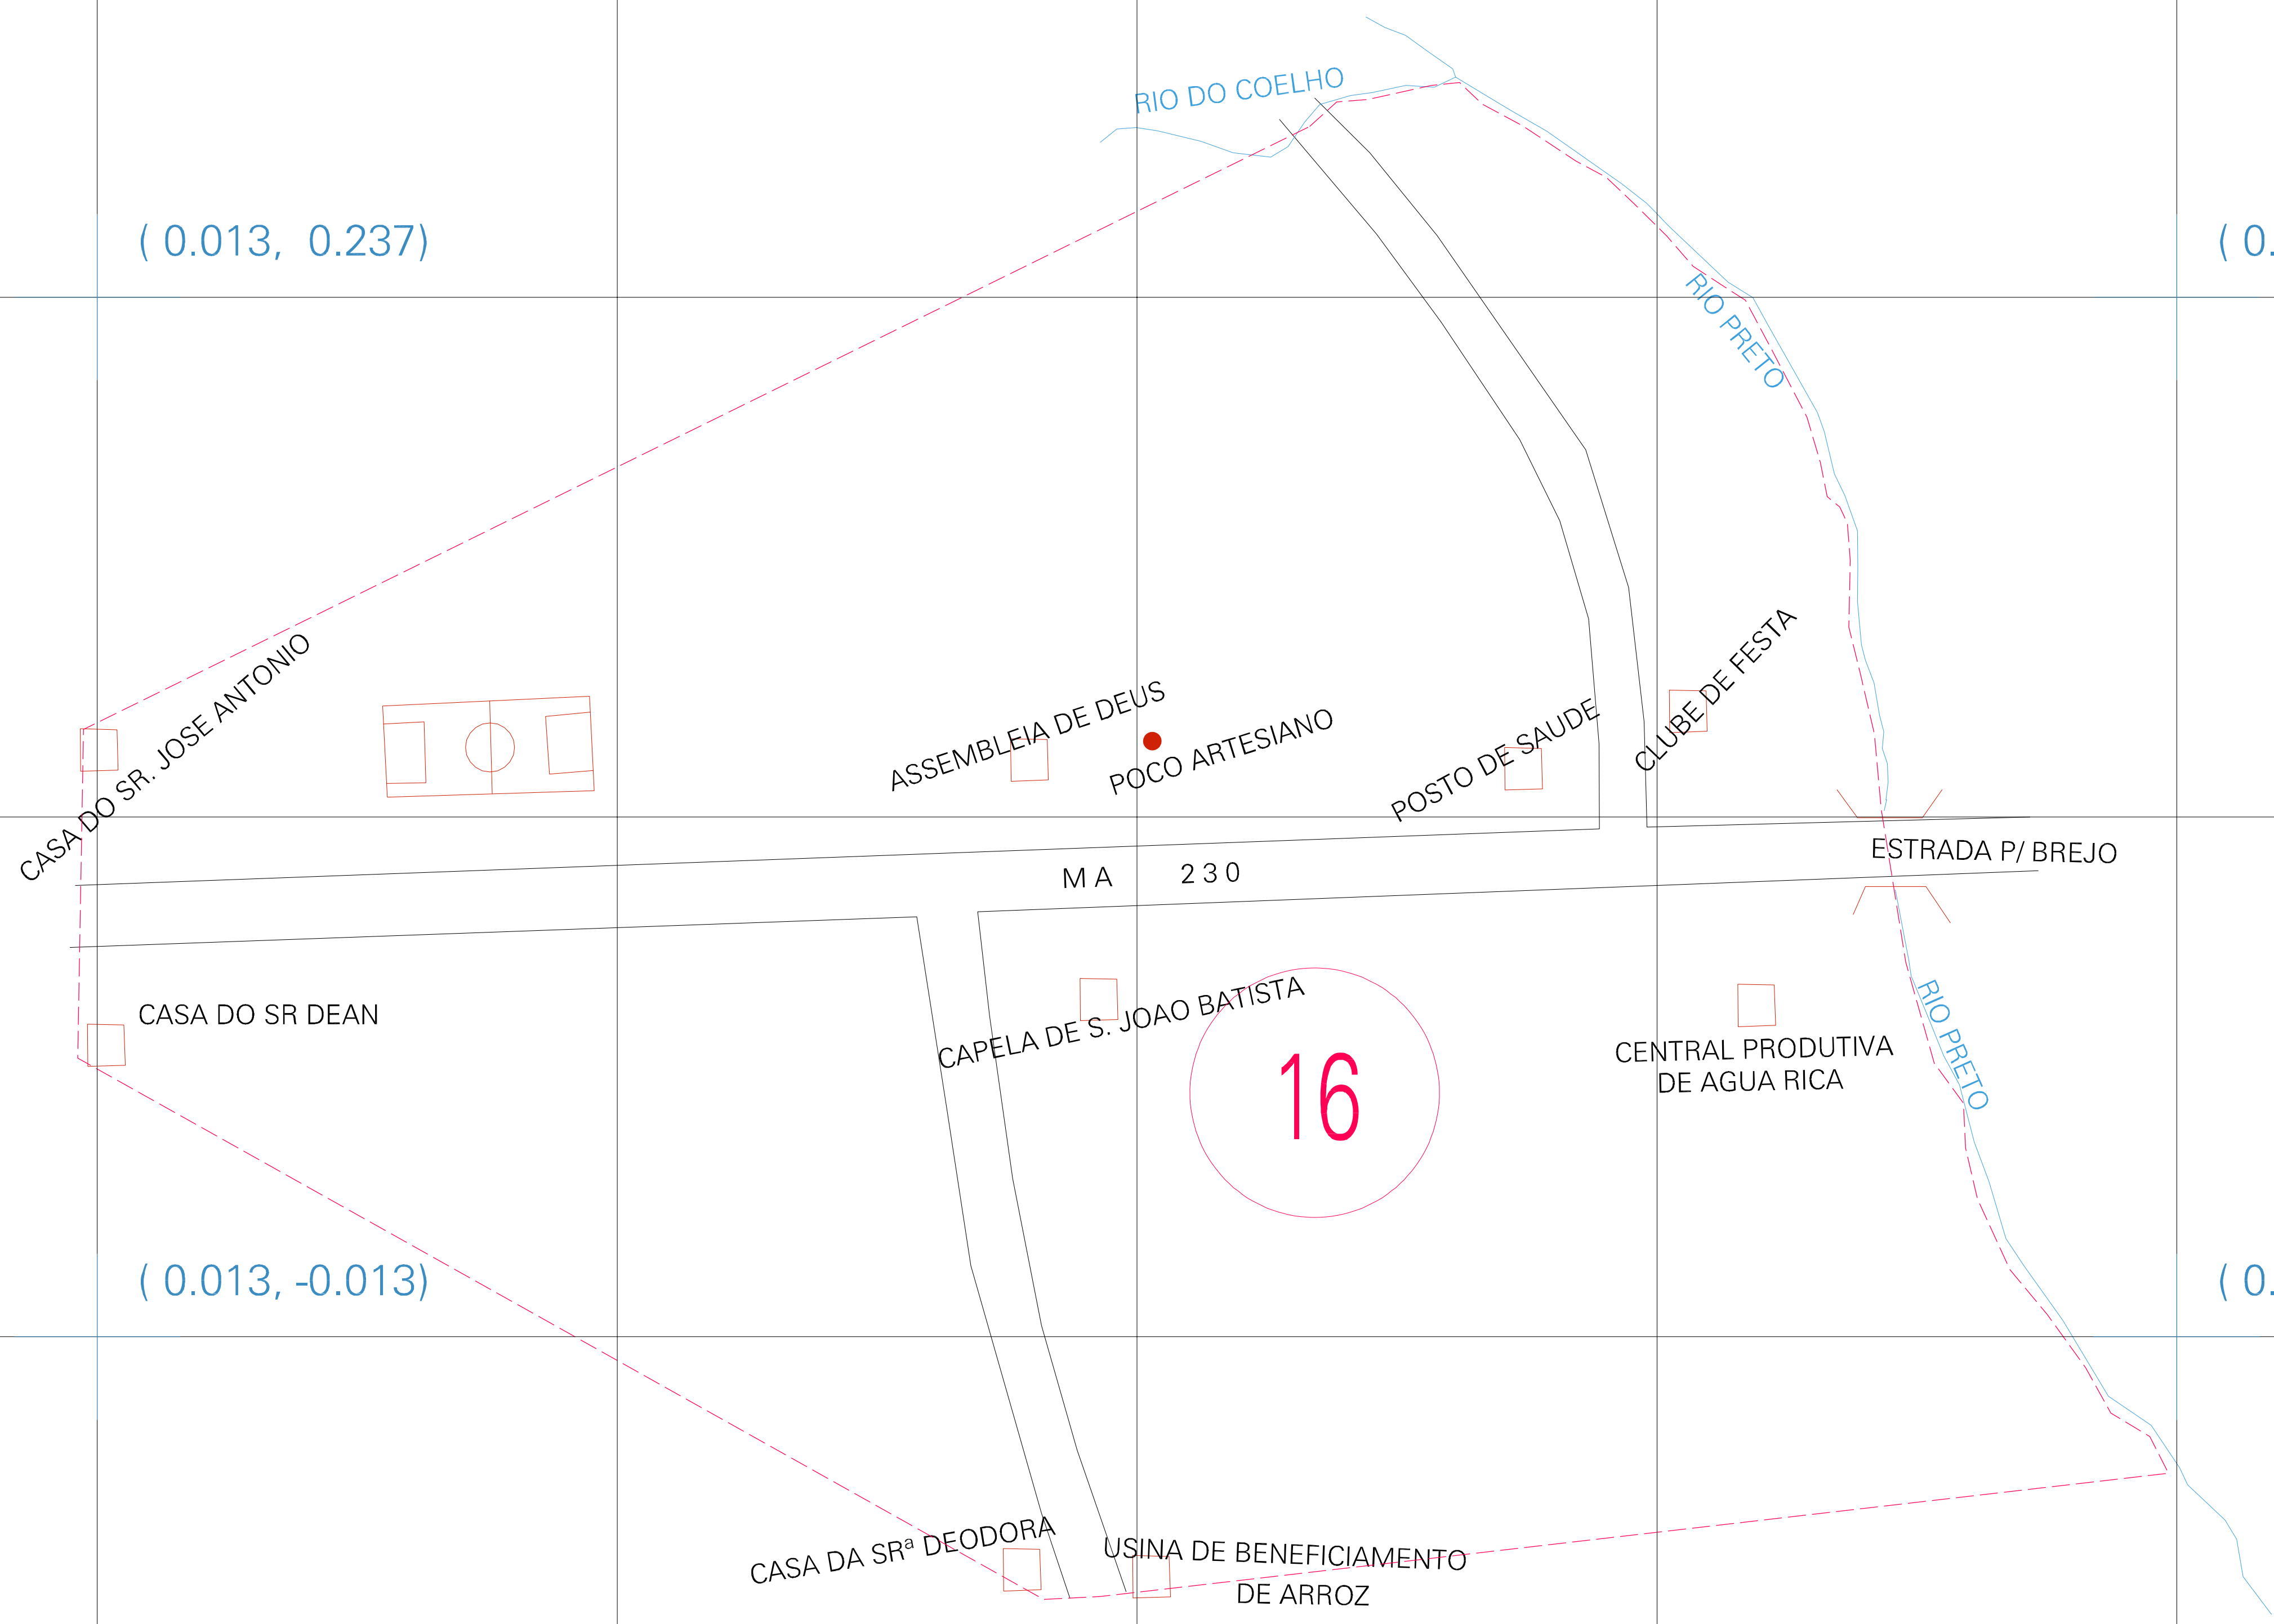

(0.013, 0.237)

(0.513, 0.237)

(0.013, -0.013)

(0.513, -0.013)

ESTADO DO MARANHÃO
 Município: 21.00808
 ANAPURUS
 Folha : 01 - 01
 Arquivo: 210080800001.dgn
 Limites(km): (-0.112, -0.138) - (0.638, 0.362)

- LEGENDA**
- LIMITES**
- Município ou Perímetro Urbano
 - Distrito
 - Subdistrito, RA, Zona ou similar
 - Bairro ou similar
 - Sector Censitário
- CODIGOS**
- 22306.06 Distrito (cod. do município + cod. do distrito)
 - 06.06 Subdistrito (cod. do distrito + cod. do subdistrito)
 - 003 Bairro (cod. do bairro no município)
 - 25 Sector (número do sector no distrito ou subdistrito)