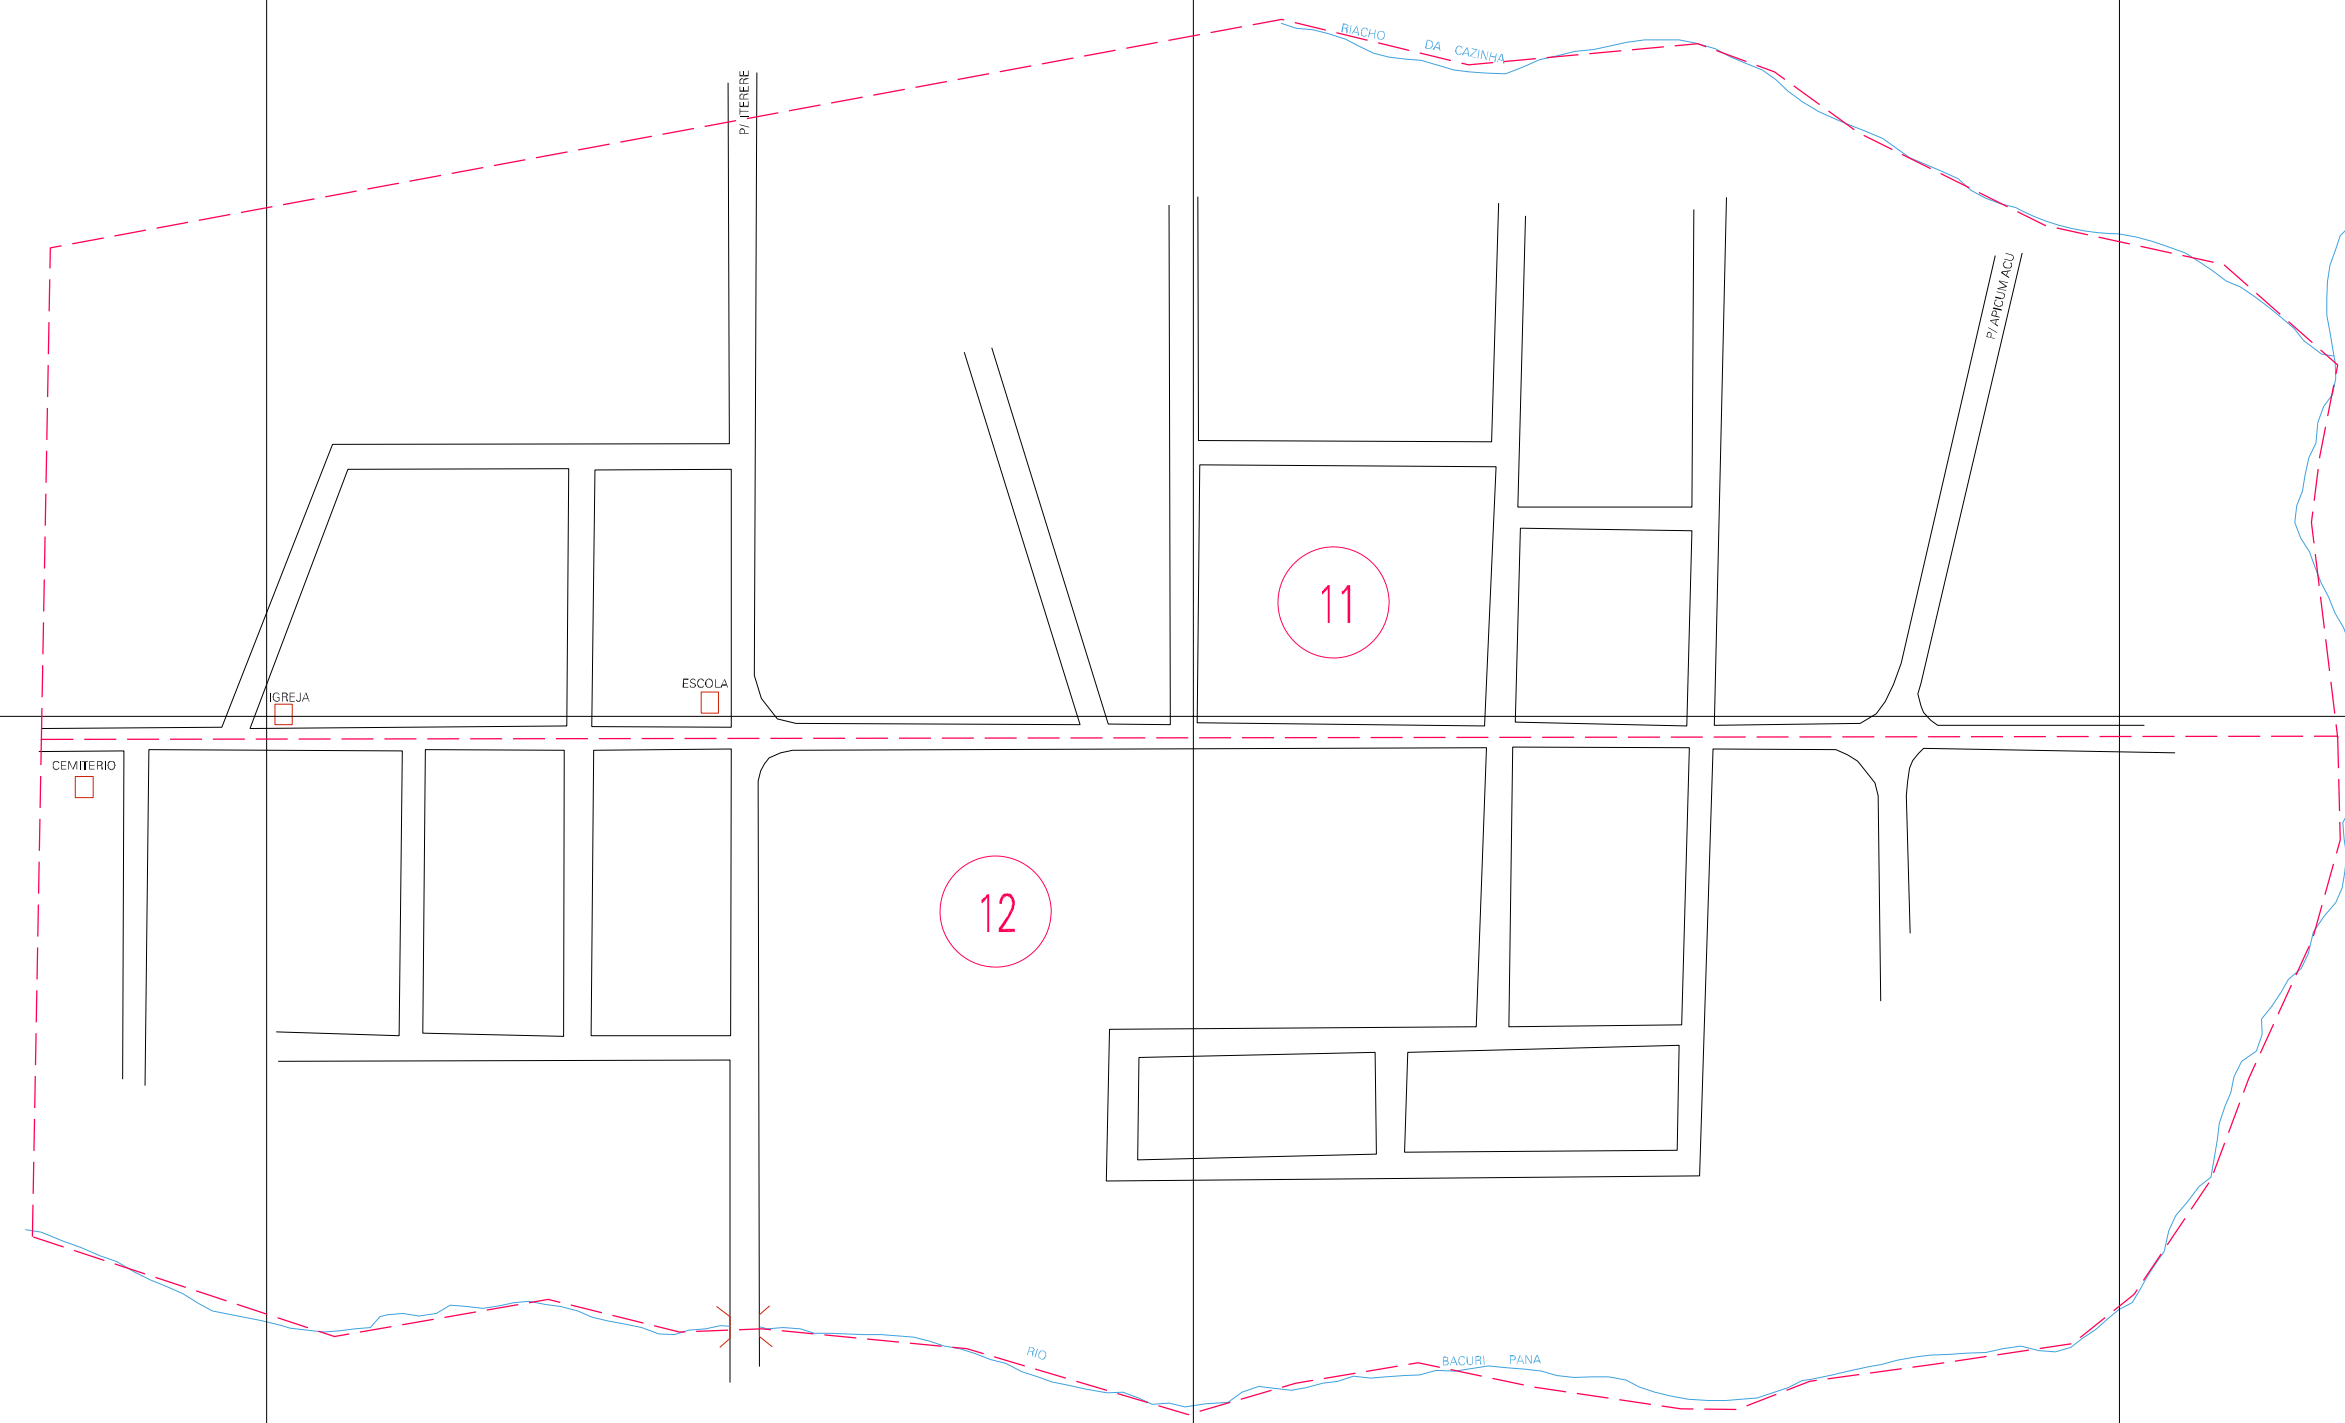

(-0.634, 0.804)

(1.366, 0.804)

(-0.634, -0.196)

(1.366, -0.196)

ESTADO DO MARANHÃO

Município: 21.00832

APICUM-AÇU

Folha : 01 - 01

Arquivo: 210083200001.dgn

LEGENDA

LIMITES

- Município ou Perímetro Urbano
- Distrito
- Subdistrito, RA, Zona ou similar
- Bairro ou similar
- Setor Censitário

CODIGOS

- 22306.05 Distrito (cod. do município + cod. do distrito)
- 05.08 Subdistrito (cod. do distrito + cod. do subdistrito)
- 003 Bairro (cod. do bairro no município)
- 25 Setor (número do setor no distrito ou subdistrito)

Articulação de Folhas

MAPA URBANO DIGITAL
FOLHA A1

Data de Impressão: 18.10.07