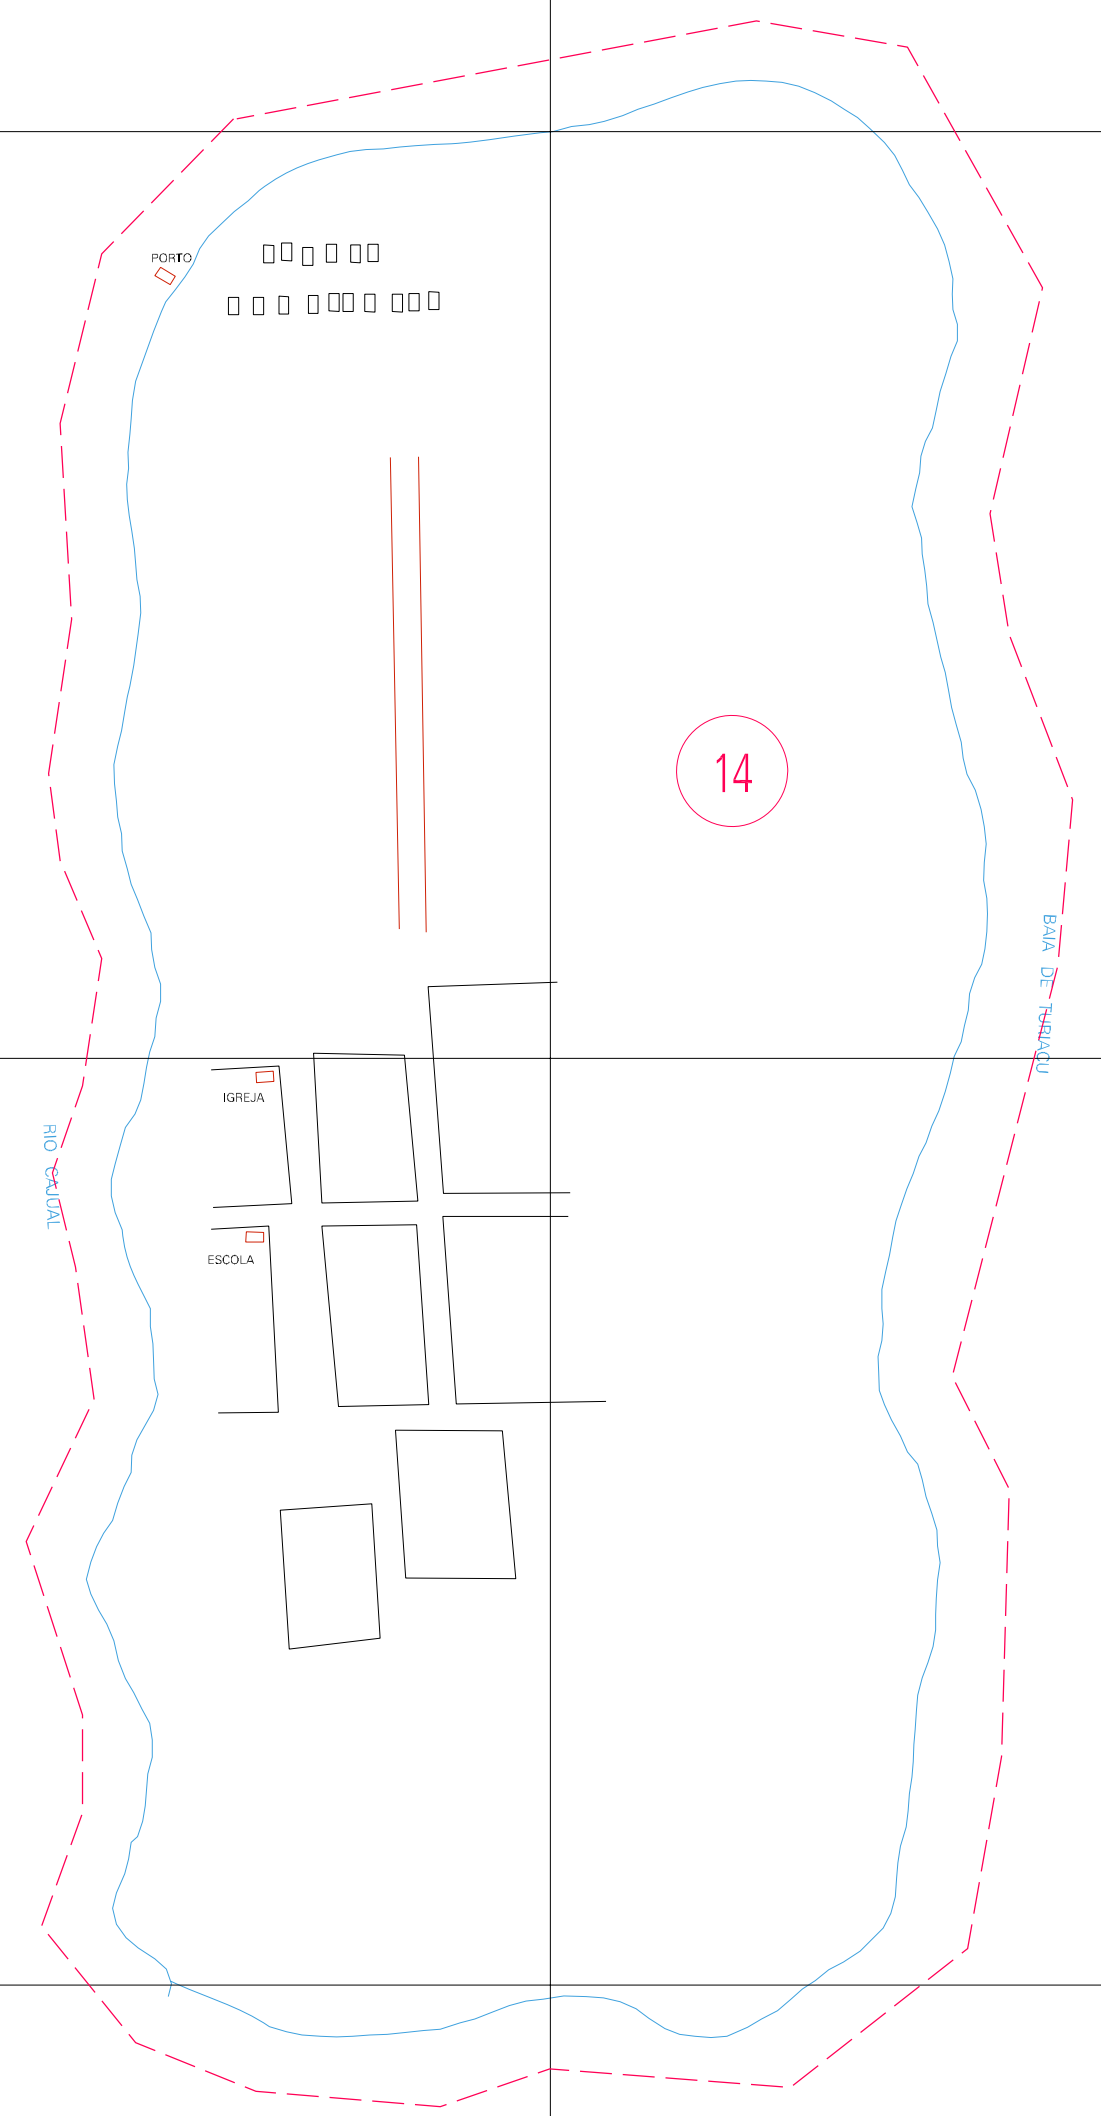

(-0.788, 0.89)

(1.212, 0.89)

(-0.788, -0.11)

(1.212, -0.11)

ESTADO DO MARANHÃO

Município: 21.00832

APICUM-AÇU

Folha : 01 - 01

Arquivo: 210083200003.dgn

Limites(km): (-1.289, -0.61)-(1.712, 1.39)

LEGENDA

- LIMITES**
- Município ou Perímetro Urbano
 - - - Distrito
 - - - Subdistrito, RA, Zona ou similar
 - - - Bairro ou similar
 - - - Setor Censitário
- CODIGOS**
- 22306.05 Distrito (cod. do município + cod. do distrito)
 - 05.08 Subdistrito (cod. do distrito + cod. do subdistrito)
 - 003 Bairro (cod. do bairro no município)
 - 25 Setor (número do setor no distrito ou subdistrito)

Articulação de Folhas

MAPA URBANO DIGITAL

FOLHA A1

CENSO AGROPECUARIO 2006
CONTAGEM DA POPULAÇÃO 2007

Data de Impressão: 18.10.07