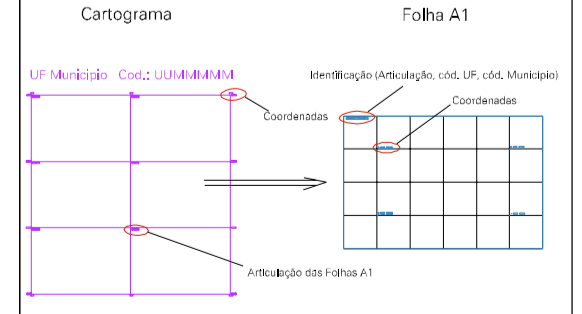

PI ARAGUANA

(0.155, 0.086)

(0.405, 0.086)

ESTADO DO MARANHÃO
Município: 21.00873
ARAGUANÃ

Folha : 01 - 01

Arquivo: 210087300006.dgn
Limites(km): (0.03, -0.039) - (0.53, 0.396)

LEGENDA

- LIMITES
- Município ou Perímetro Urbano
 - Distrito
 - Subdistrito, RA, Zona ou similar
 - Bairro ou similar
 - Sector Censitário
- CODIGOS
- Distrito (cod. do município + cod. do distrito)
 - Subdistrito (cod. do distrito + cod. do subdistrito)
 - Bairro (cod. do bairro no município)
 - Sector (número do sector no distrito ou subdistrito)

Articulação de Folhas

MAPA URBANO DIGITAL
FOLHA A1