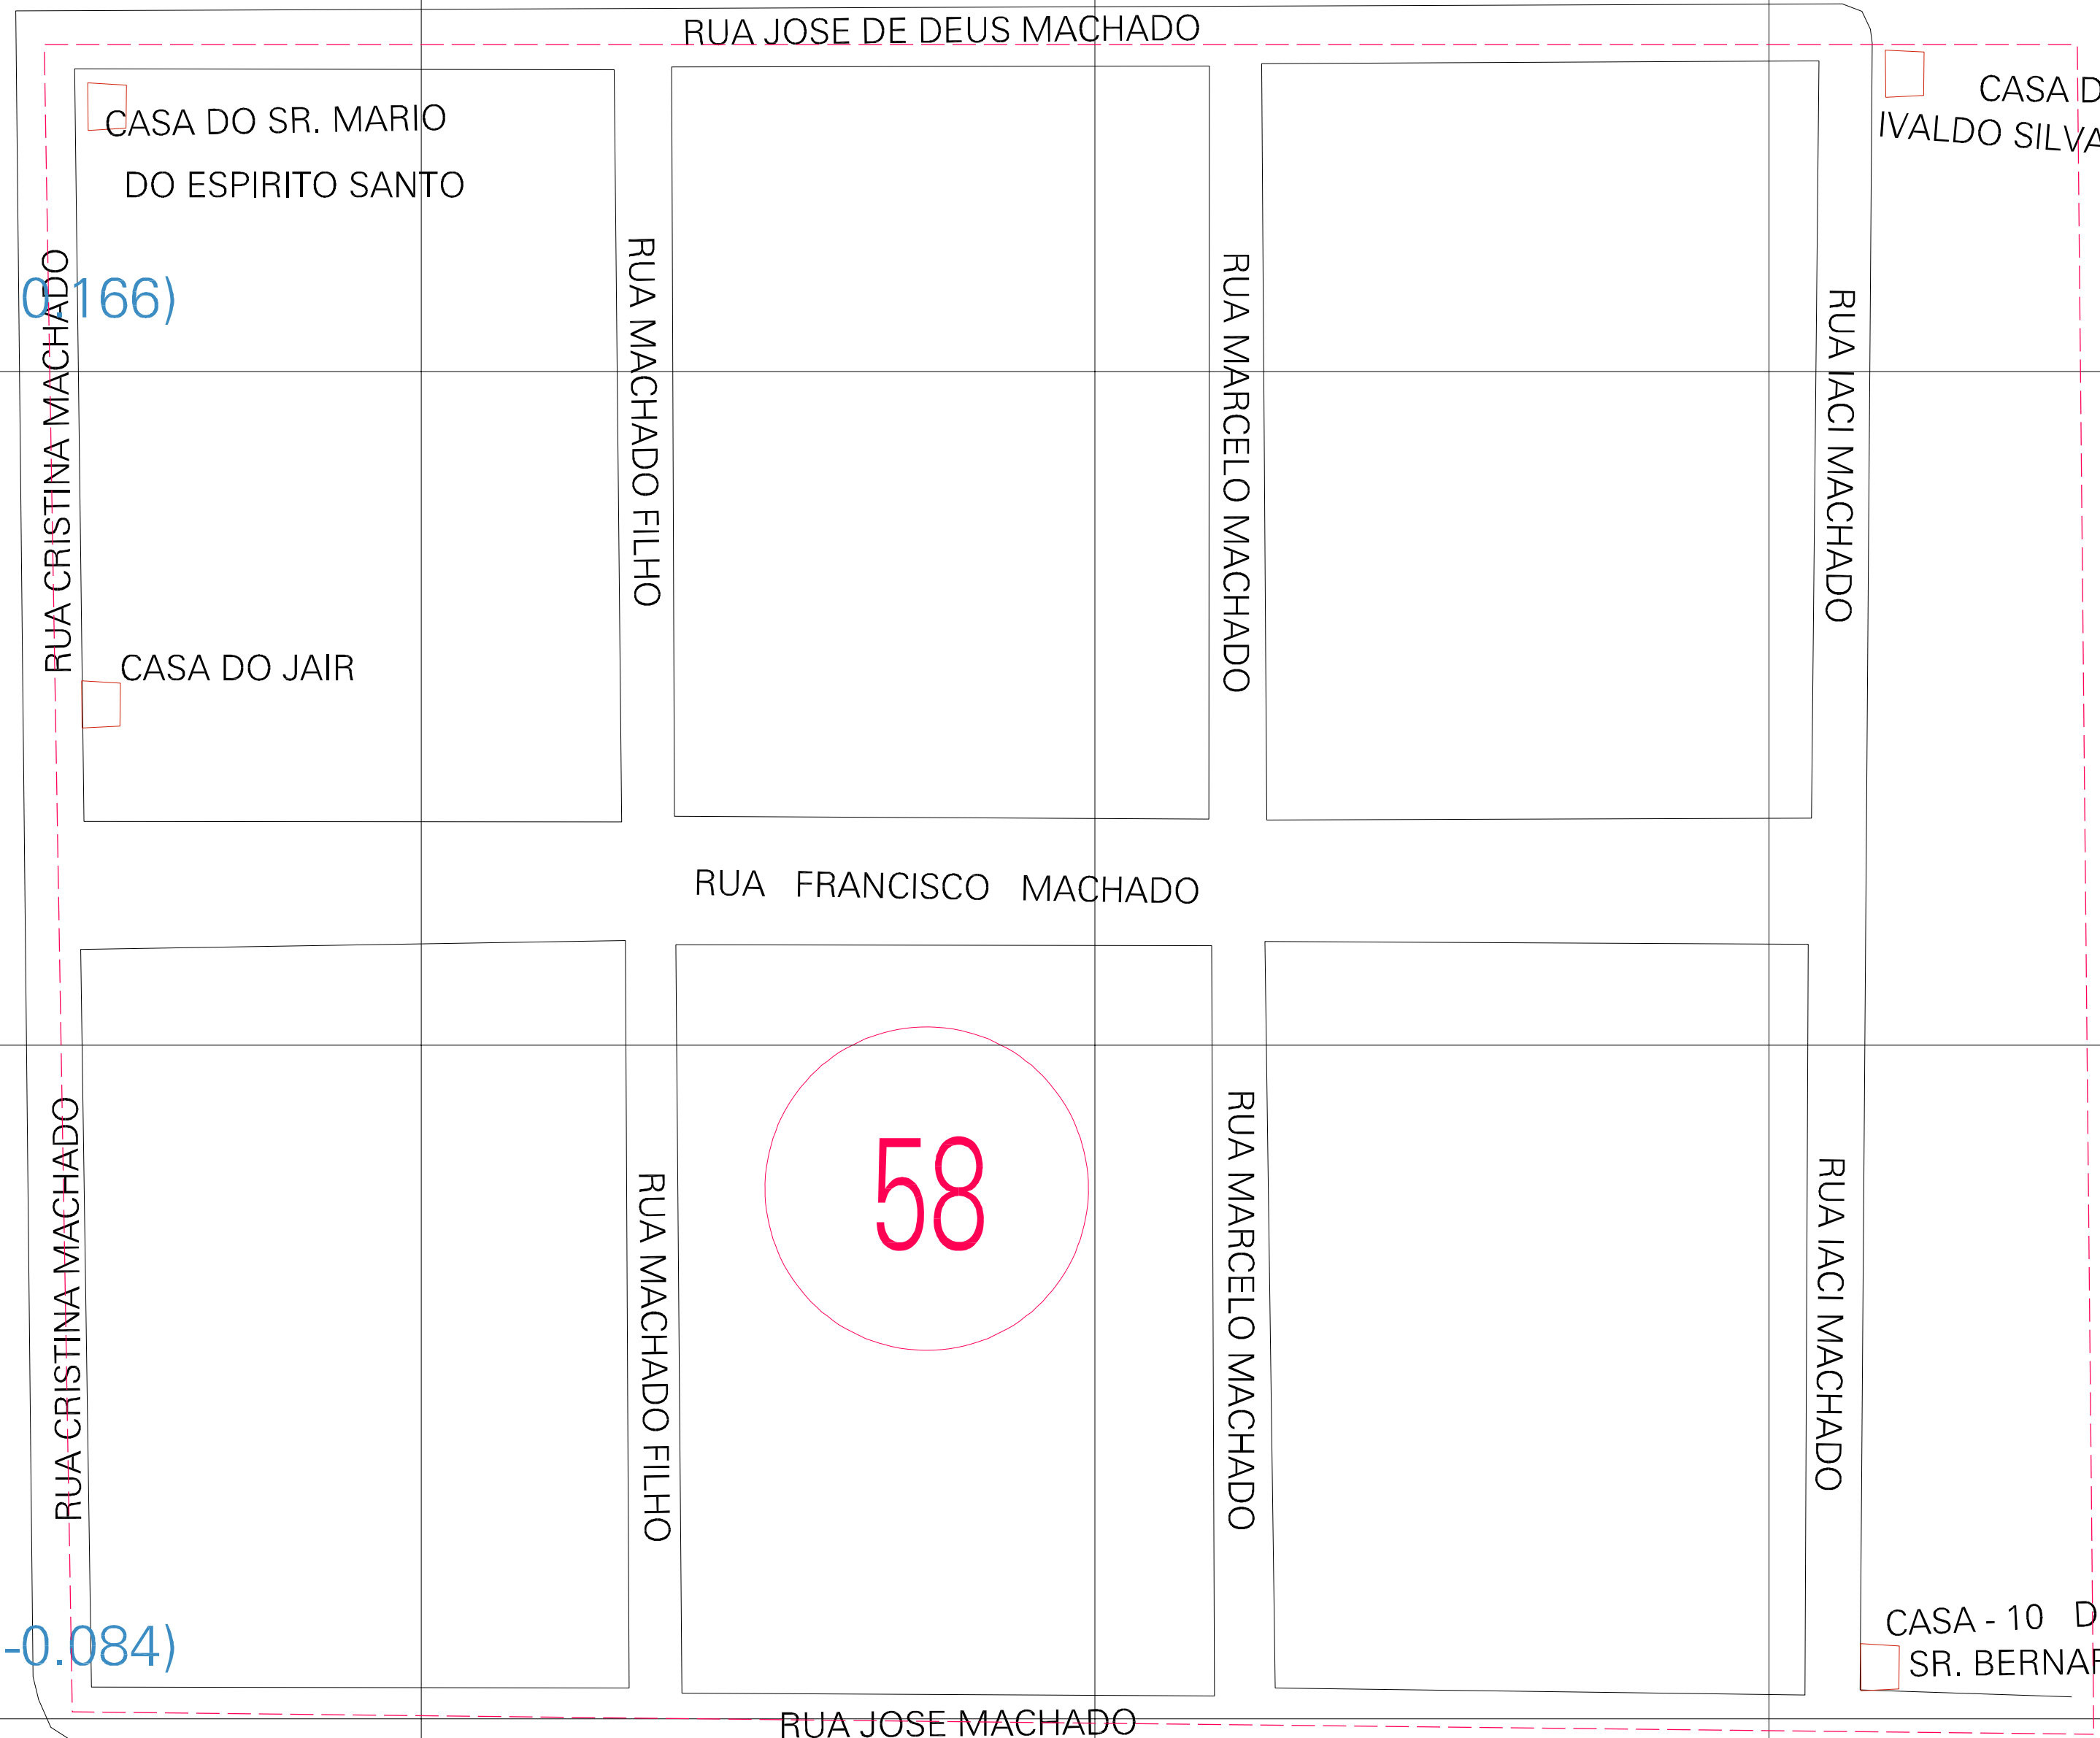

(0.001, 0.166)

(0.501, 0.166)

(0.001, -0.084)

(0.501, -0.084)

ACESSO P / MA - 034

ACESSO P / MA - 034

ACESSO P / MA - 034

ESTADO DO MARANHAO
 Município: 21.00907
 ARAIOSES
 Folha : 01 - 01
 Arquivo: 210090700013.dgn
 Limites(km): (-0.124, -0.209) - (0.626, 0.291)

- LEGENDA**
- LIMITES**
- Município ou Perímetro Urbano
 - Distrito
 - Subdistrito, RA, Zona ou similar
 - Bairro ou similar
 - Sector Consistário
- CODIGOS**
- 22306.06 Distrito (cod. do município + cod. do distrito)
 - 06.06 Subdistrito (cod. do distrito + cod. do subdistrito)
 - 003 Bairro (cod. do bairro no município)
 - 25 Sector (número do setor no distrito ou subdistrito)