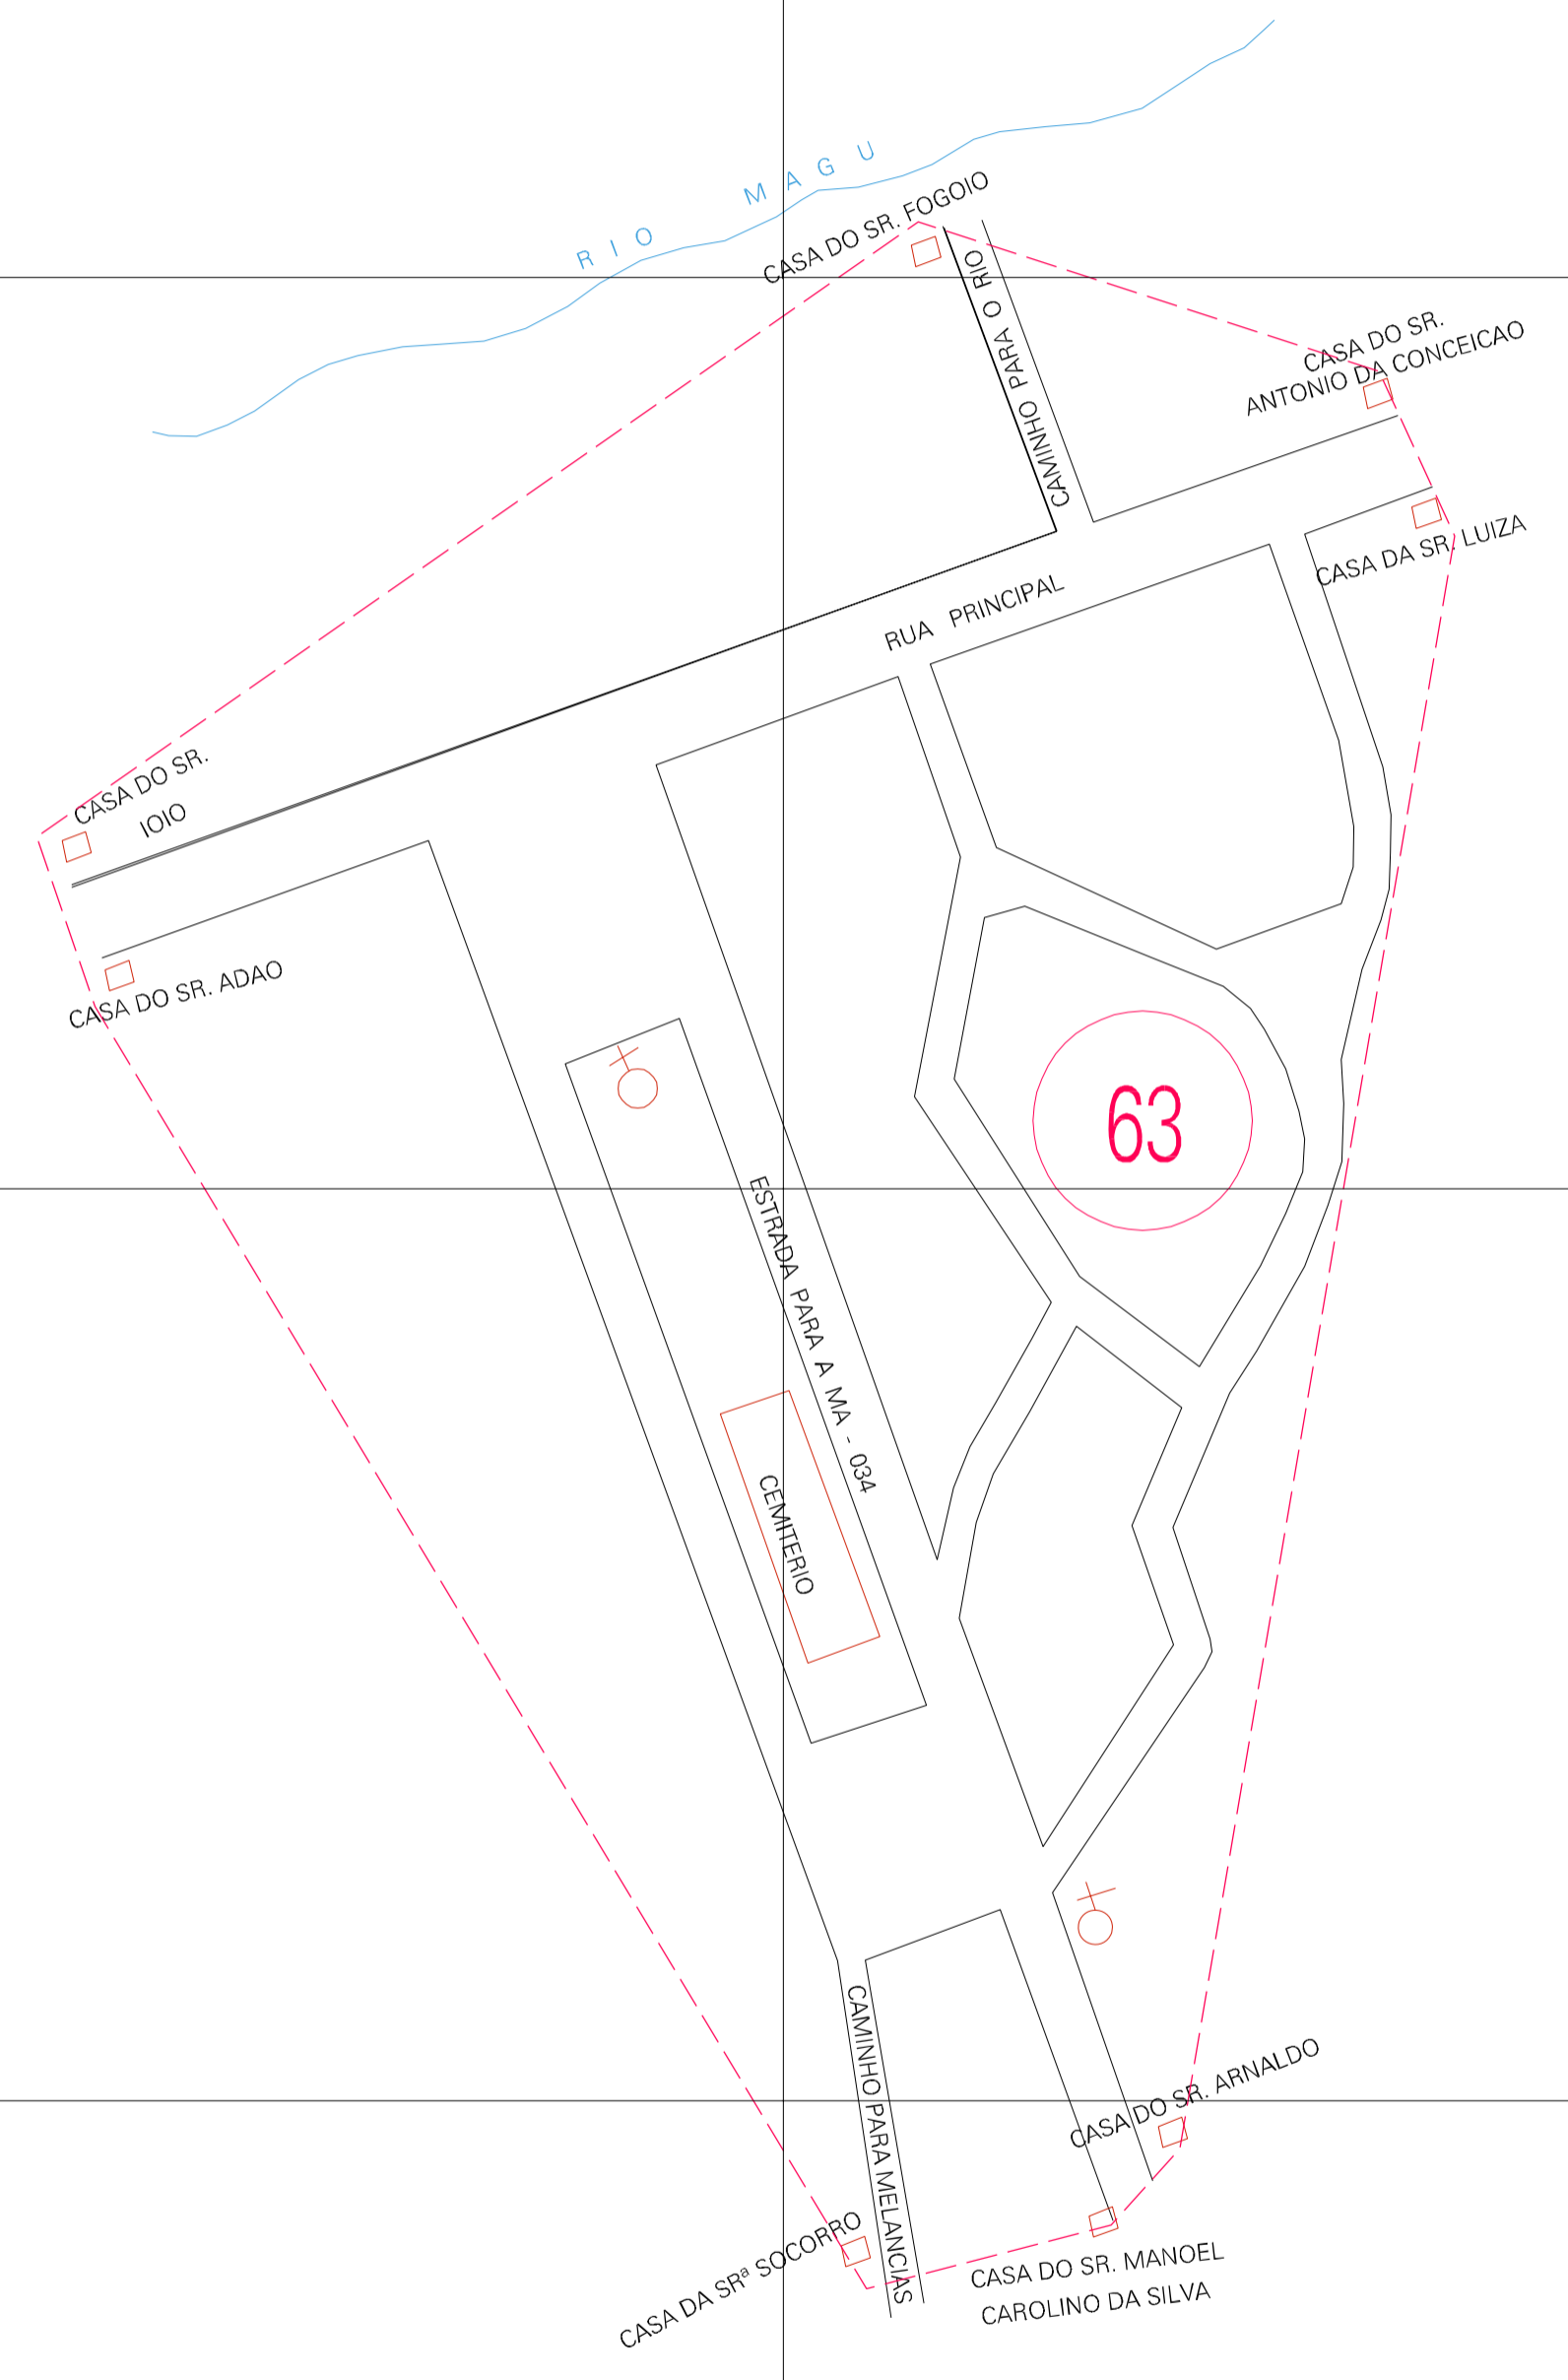

(-0.383, 0.383)

(0.618, 0.383)

(-0.383, -0.117)

(0.618, -0.117)

ESTADO DO MARANHÃO  
 Município: 21.00907  
 ARAIOSES  
 Folha : 01 - 01

Arquivo: 210090700015.dgn  
 Limites(km): (-0.632, -0.367) - (0.968, 0.633)

LEGENDA

- LIMITES**
- Município ou Perimetro Urbano
  - - - Distrito
  - - - Subdistrito, RA, Zona ou similar
  - - - Bairro ou similar
  - - - Setor Censitário
- CODIGOS**
- 22306.05 Distrito (cod. do município + cod. do distrito)
  - 05.06 Subdistrito (cod. do distrito + cod. do subdistrito)
  - 003 Bairro (cod. do bairro no município)
  - 25 Setor (número do setor no distrito ou subdistrito)

MAPA URBANO DIGITAL  
 FOLHA A1