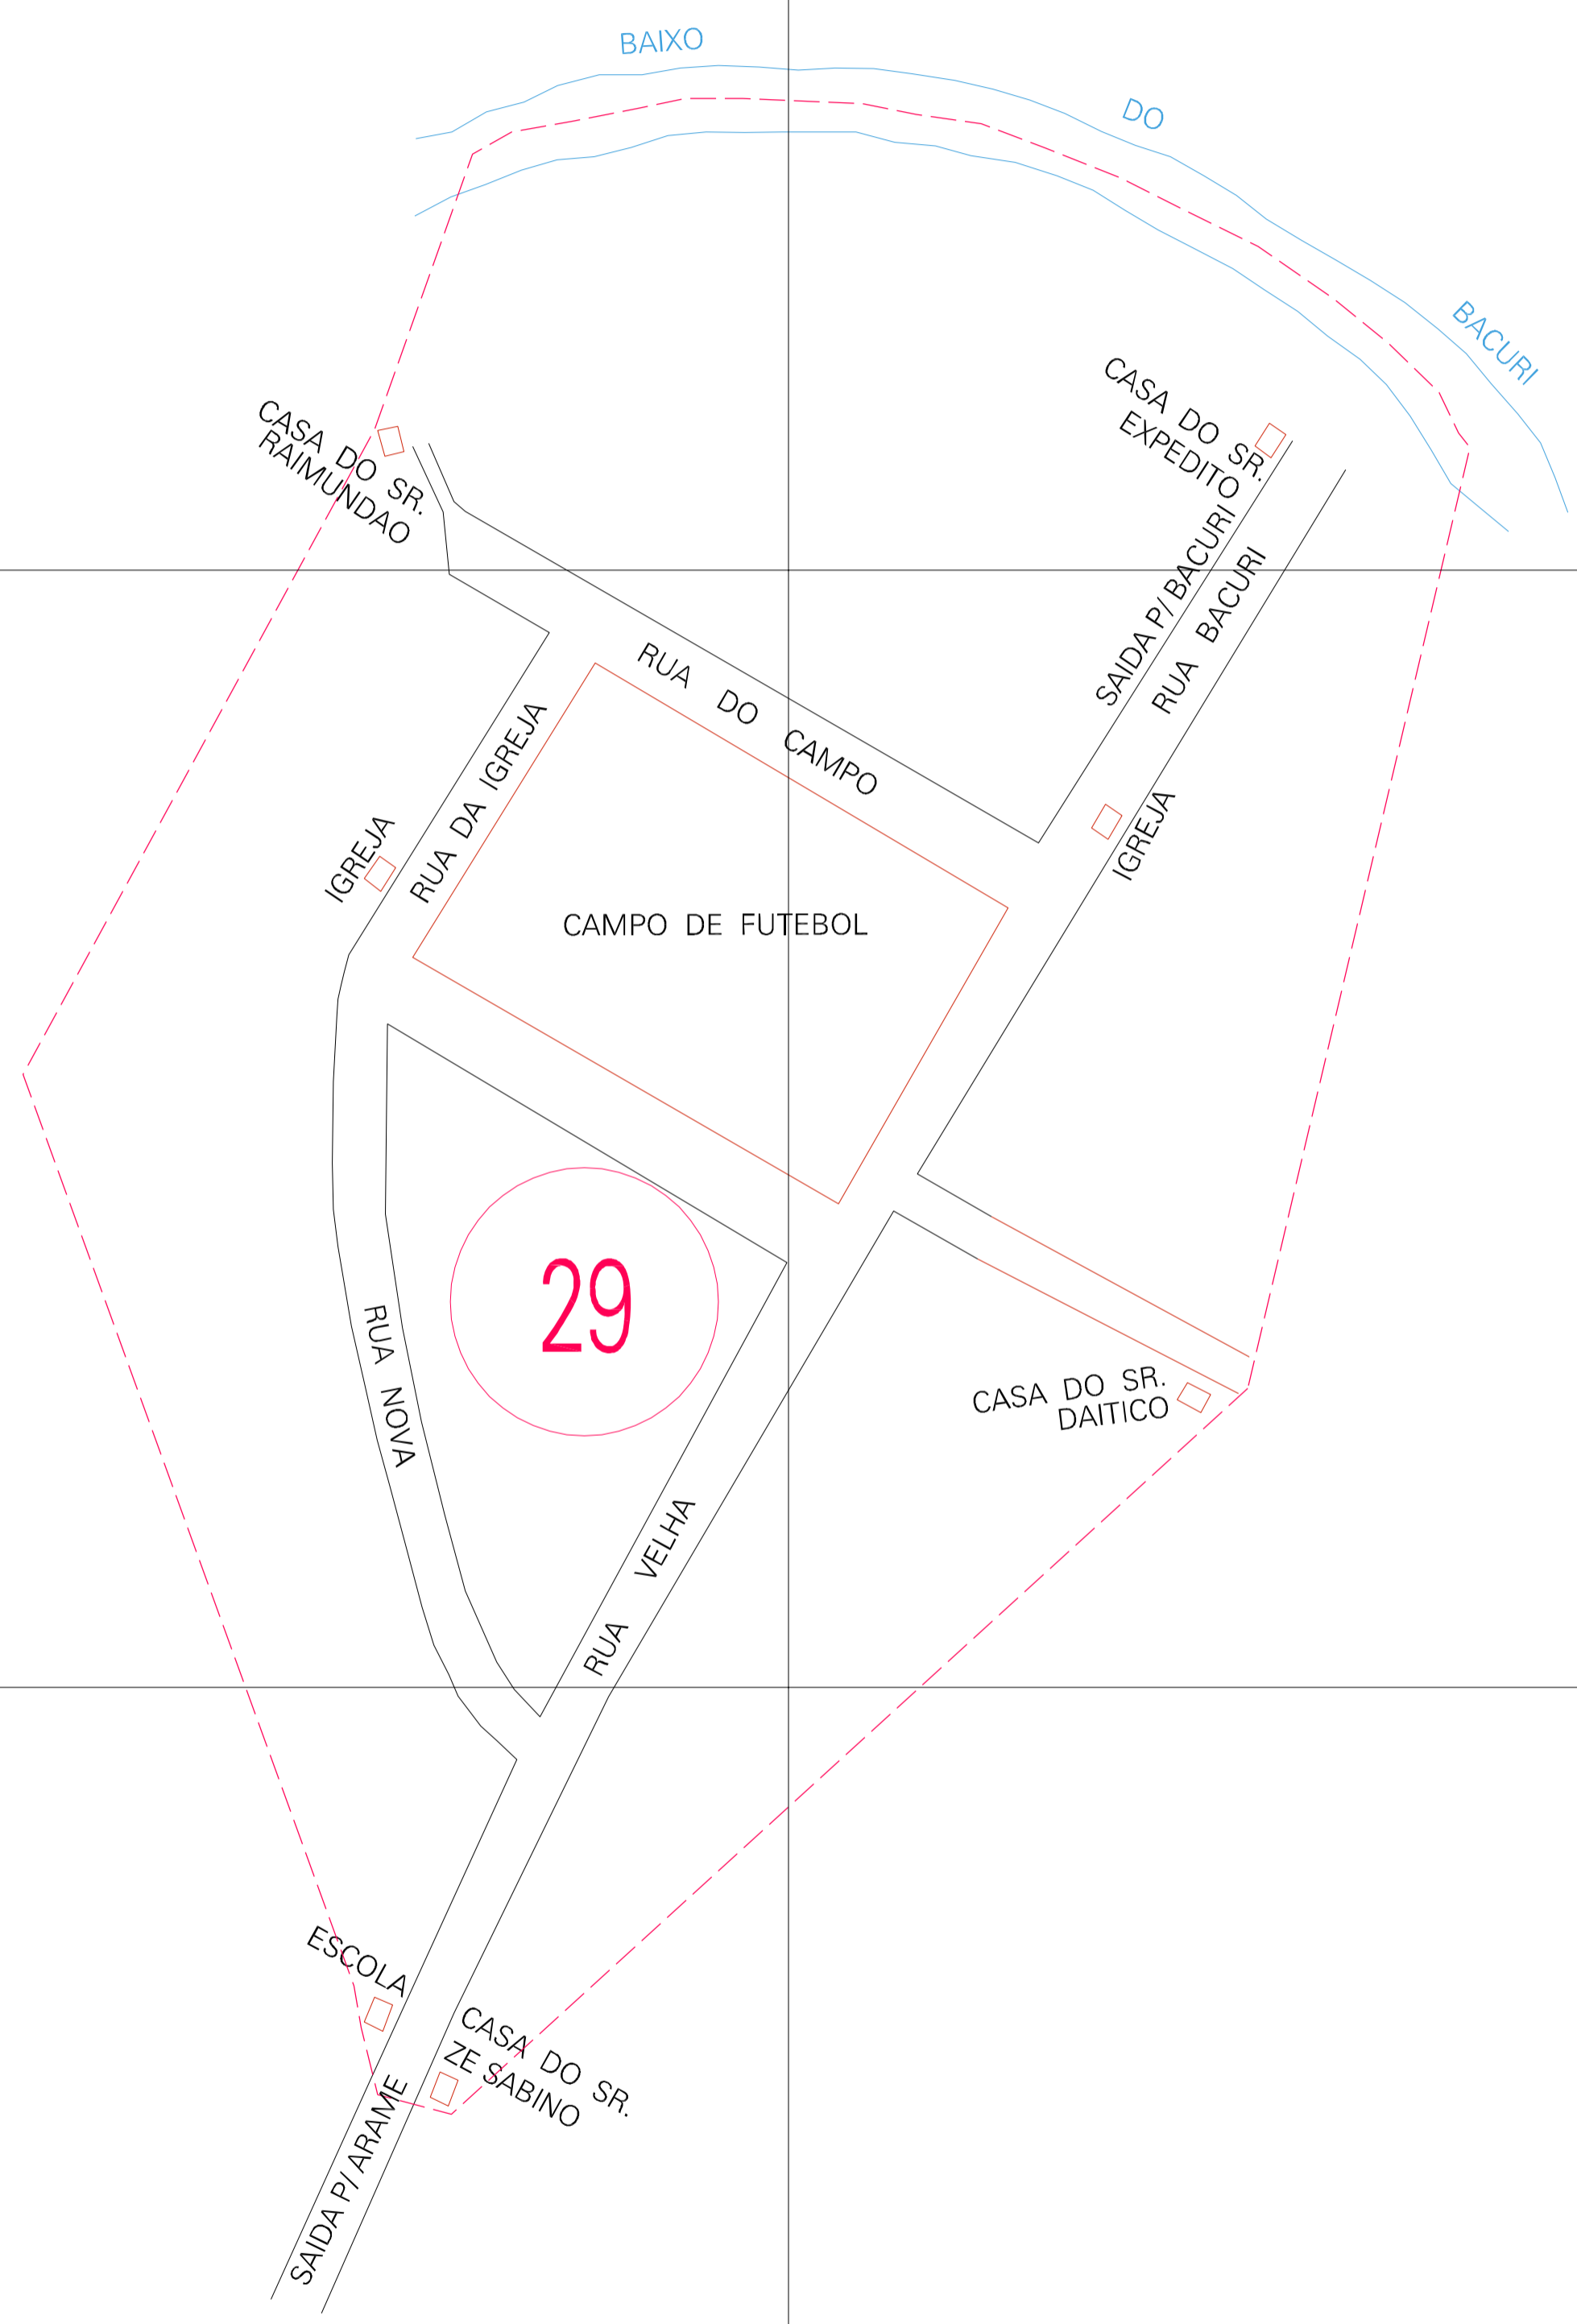

(-0.13, 0.24)

(0.37, 0.24)

(-0.13, -0.01)

(0.37, -0.01)

ESTADO DO MARANHÃO
 Município: 21.00956
 ARAME
 Folha : 01 - 01

Arquivo: 210095600003.dgn
 Limites(km): (-0.38, -0.26) - (0.62, 0.49)

- LEGENDA**
- LIMITES**
- Município ou Perímetro Urbano
 - Distrito
 - Subdistrito, RA, Zona ou similar
 - Bairro ou similar
 - Sector Censitário
- CODIGOS**
- Distrito (cod. do município + cod. do distrito)
 - Subdistrito (cod. do distrito + cod. do subdistrito)
 - Bairro (cod. do bairro no município)
 - Sector (número do sector no distrito ou subdistrito)

MAPA URBANO DIGITAL
 FOLHA A1