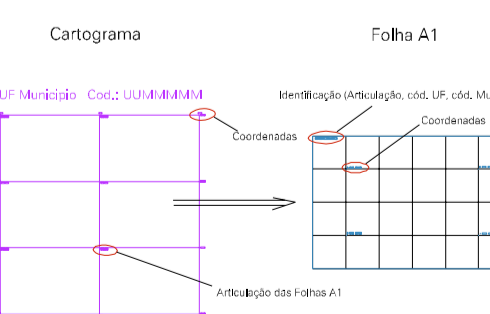

CASA DO SR. PEDRO

(0.105, 0.15)

(0.355, 0.15)

P/ R. GRAJAU

12

CAMPO DE FUTEBOL

CERCA DE ARAME NO INICIO DA RUA

RUA

DO

COMERCIO

RUA DO CAMPO

IGREJA

RUA

DA

IGREJA

ESCOLA

P/ ARAME

(0.105, 0.025)

(0.355, 0.025)

ESTADO DO MARANHÃO

Município: 21.00956
ARAME

Folha : 01 - 01

LEGENDA

- LIMITES
  - Município ou Perímetro Urbano
  - Distrito
  - Subdistrito, RA, Zona ou similar
  - Bairro ou similar
  - Sector Censitário
- CODIGOS
  - Distrito (cod. do município + cod. do distrito)
  - Subdistrito (cod. do distrito + cod. do subdistrito)
  - Bairro (cod. do bairro no município)
  - Sector (número do sector no distrito ou subdistrito)

Articulação de Folhas

MAPA URBANO DIGITAL
FOLHA A1