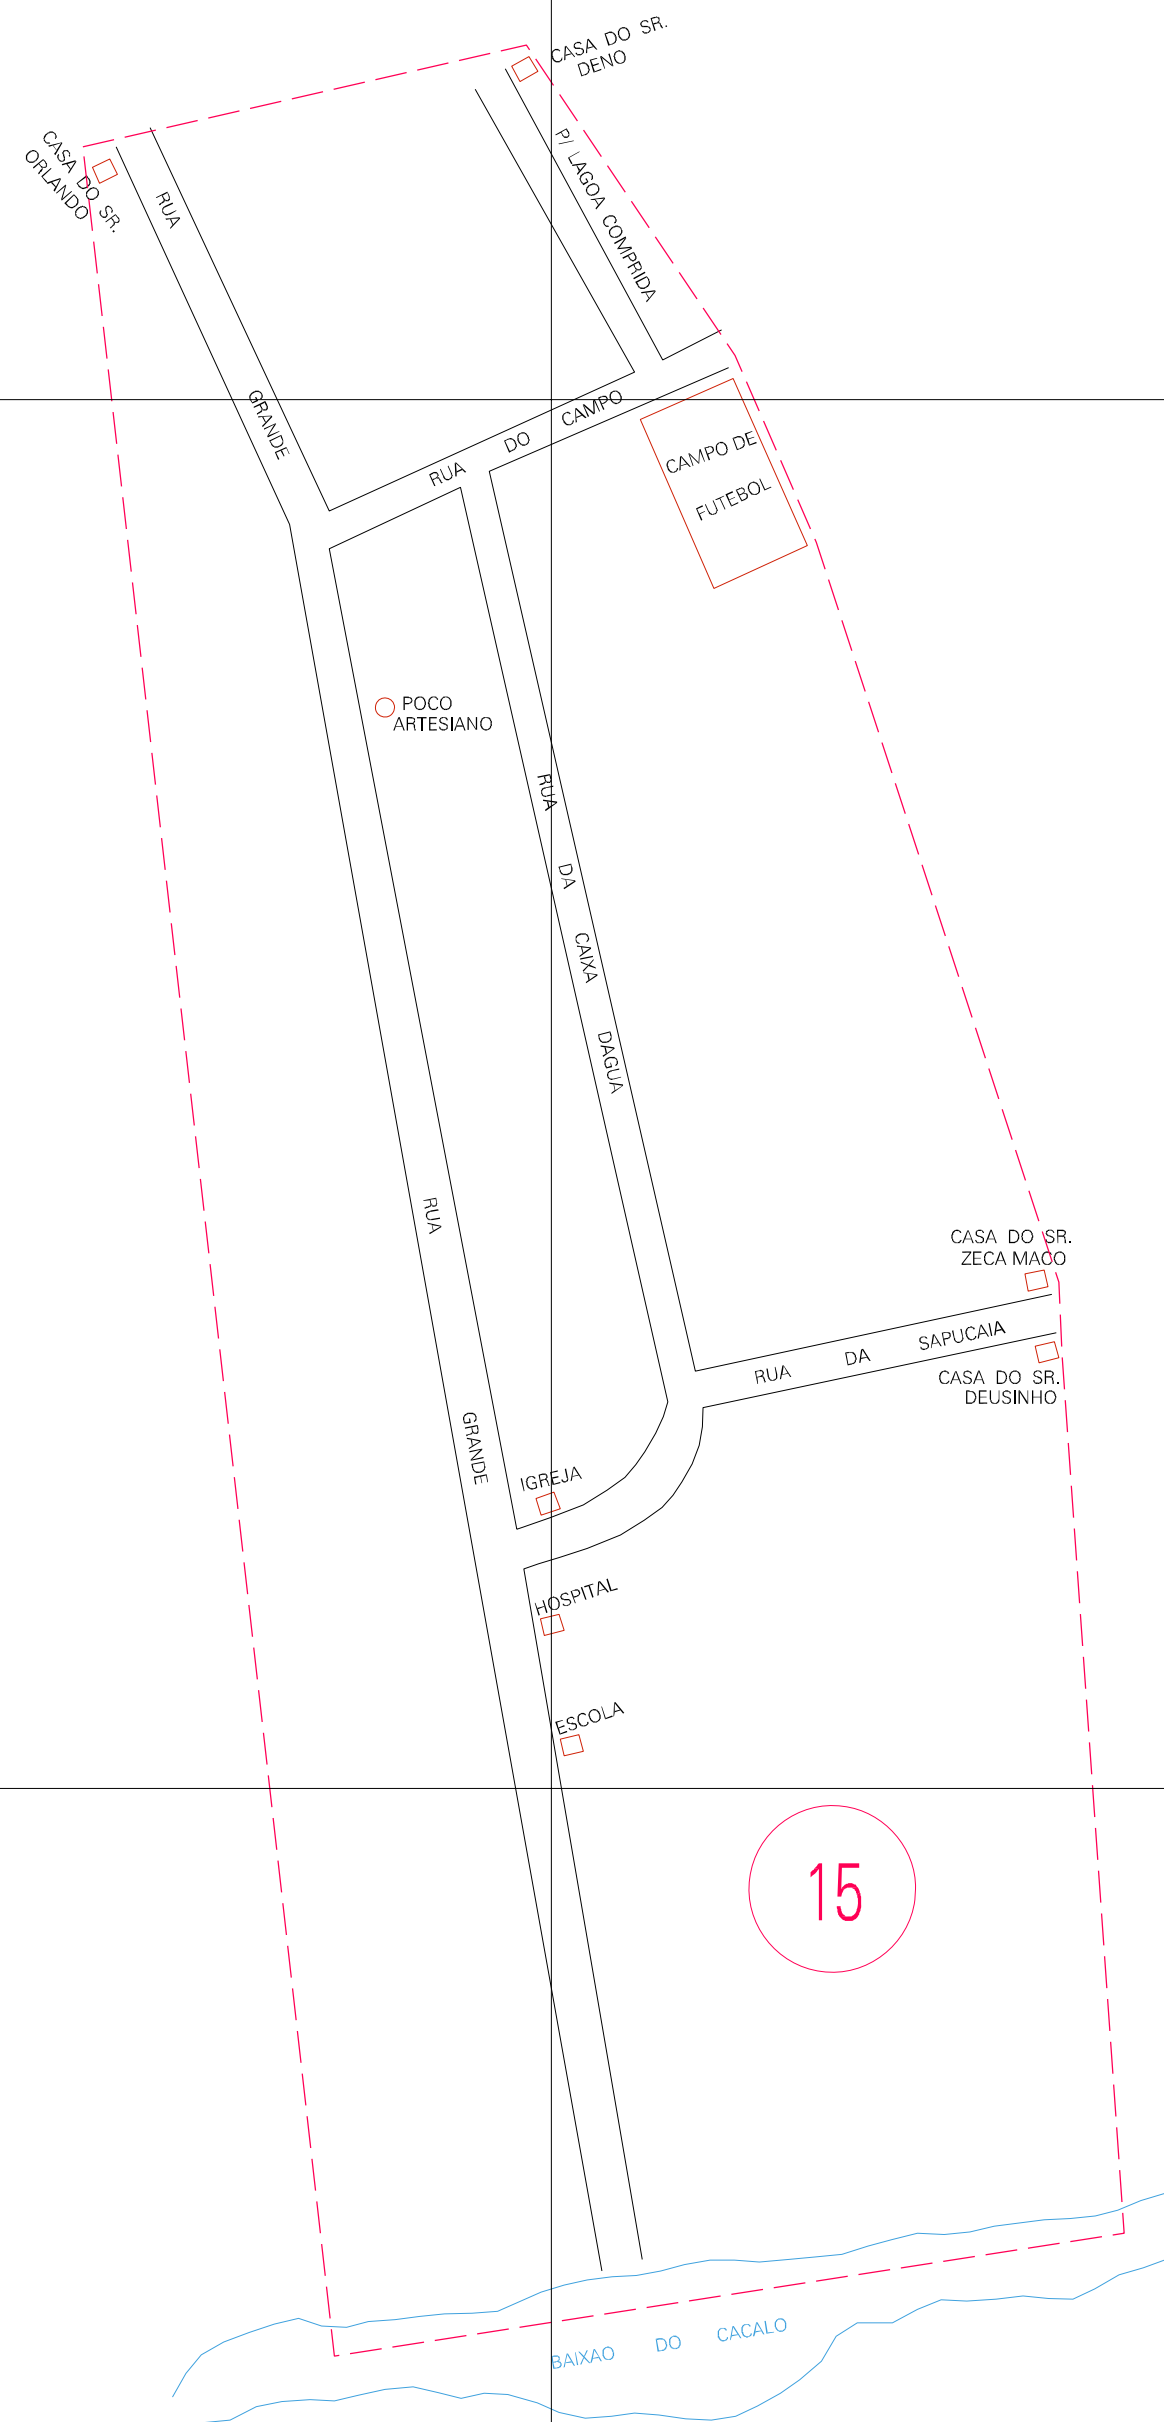

(398.2, 9438.9)

(399.2, 9438.9)

(398.2, 9438.4)

(399.2, 9438.4)

ESTADO DO MARANHÃO
Município: 21.00956
ARAME
Folha : 01 - 01

LEGENDA

1. LIMITES
2. Município ou Perímetro Urbano
   - Distrito
   - Subdistrito, RA, Zona ou similar
   - Bairro ou similar
   - Sector Constânte
3. CODIGOS
- 27306.05 Distrito (cod. do município + cod. do distrito)
  - 05.06 Subdistrito (cod. do distrito + cod. do subdistrito)
  - 003 Bairro (cod. do bairro no município)
  - 25 Sector (número do setor no distrito ou subdistrito)

Articulação de Folhas

MAPA URBANO DIGITAL
FOLHA A1