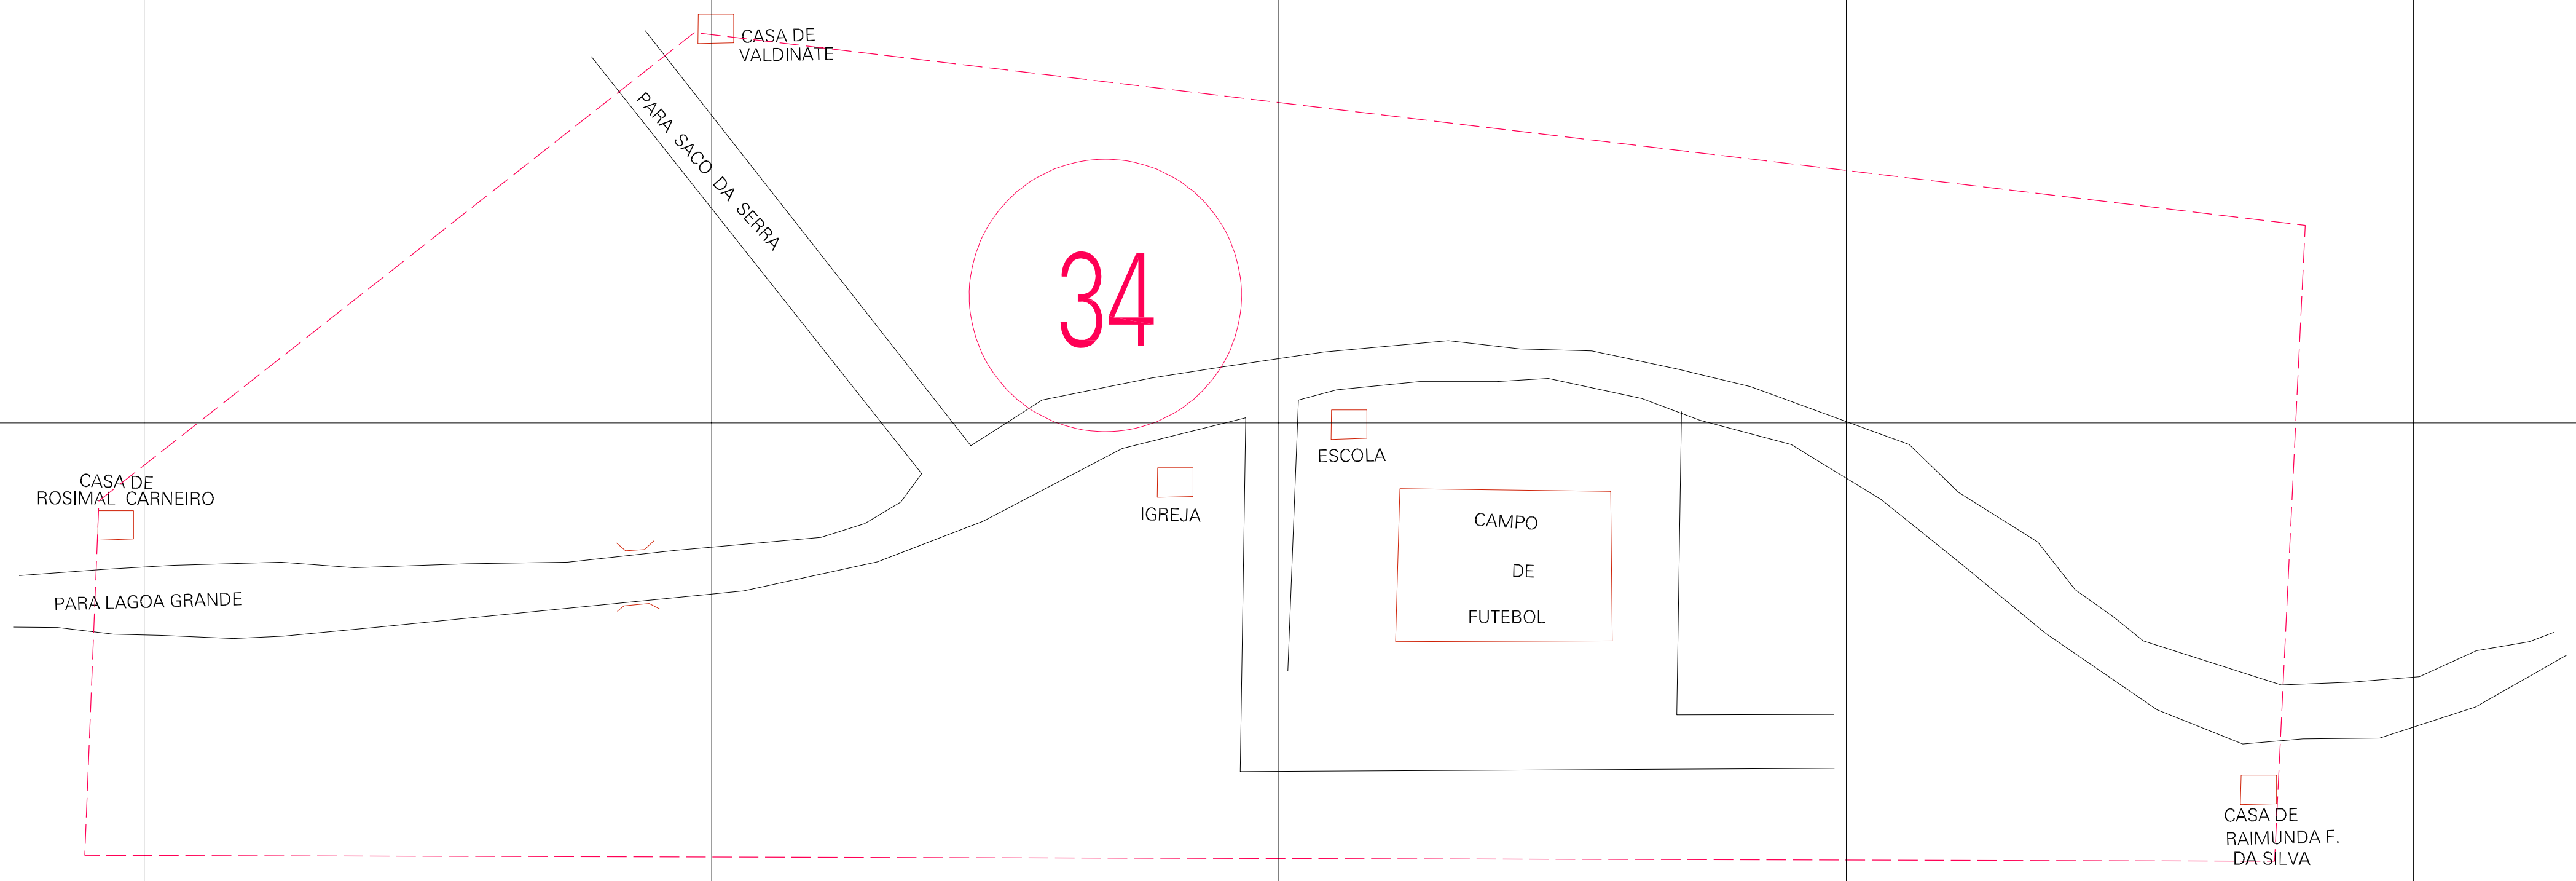

(392.196, 9428.247)

(392.696, 9428.247)

(392.196, 9427.997)

(392.696, 9427.997)

ESTADO DO MARANHÃO
 Município: 21.00956
 ARAME
 Folha : 01 - 01

Arquivo: 210095600013.dgn
 Limite(km): (392,071, 9427,872) - (392,821, 9428,372)

- LEGENDA**
- LIMITES**
- Município ou Perímetro Urbano
 - Distrito
 - Subdistrito, RA, Zona ou similar
 - Bairro ou similar
 - Setor Censitário
- CODIGOS**
- 22306.06 Distrito (cod. do município + cod. do distrito)
 - 06.06 Subdistrito (cod. do distrito + cod. do subdistrito)
 - 003 Bairro (cod. do bairro no município)
 - 25 Setor (número do setor no distrito ou subdistrito)

MAPA URBANO DIGITAL
FOLHA A1