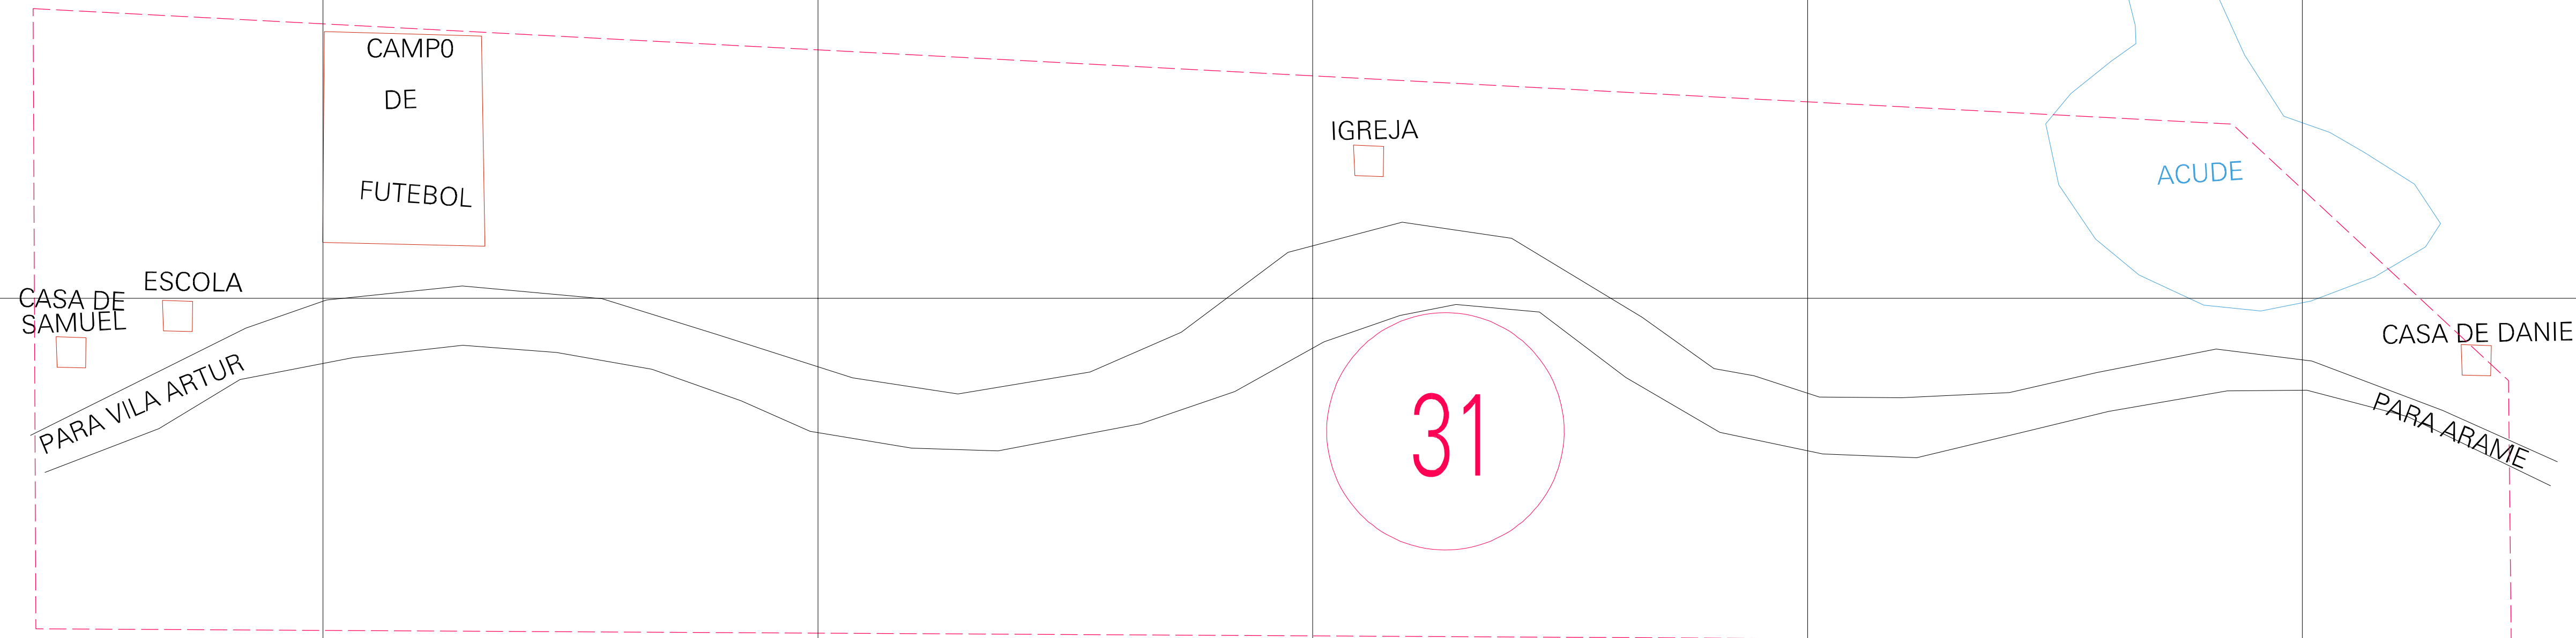

(410.713, 9466.962)

(411.213, 9466.962)

(410.713, 9466.712)

(411.213, 9466.712)

ESTADO DO MARANHÃO  
 Município: 21.00956  
 ARAME  
 Folha : 01 - 01  
 Arquivo: 210095600015.dgn  
 Limites(km): (410,588, 9466,587) - (411,338, 9467,087)

- LEGENDA**
- LIMITES**
- Município ou Perímetro Urbano
  - Distrito
  - Subdistrito, RA, Zona ou similar
  - Bairro ou similar
  - Sector Censitário
- CODIGOS**
- 22306.05 Distrito (cod. do município + cod. do distrito)
  - 06.06 Subdistrito (cod. do distrito + cod. do subdistrito)
  - 003 Bairro (cod. do bairro no município)
  - 25 Sector (número do setor no distrito ou subdistrito)