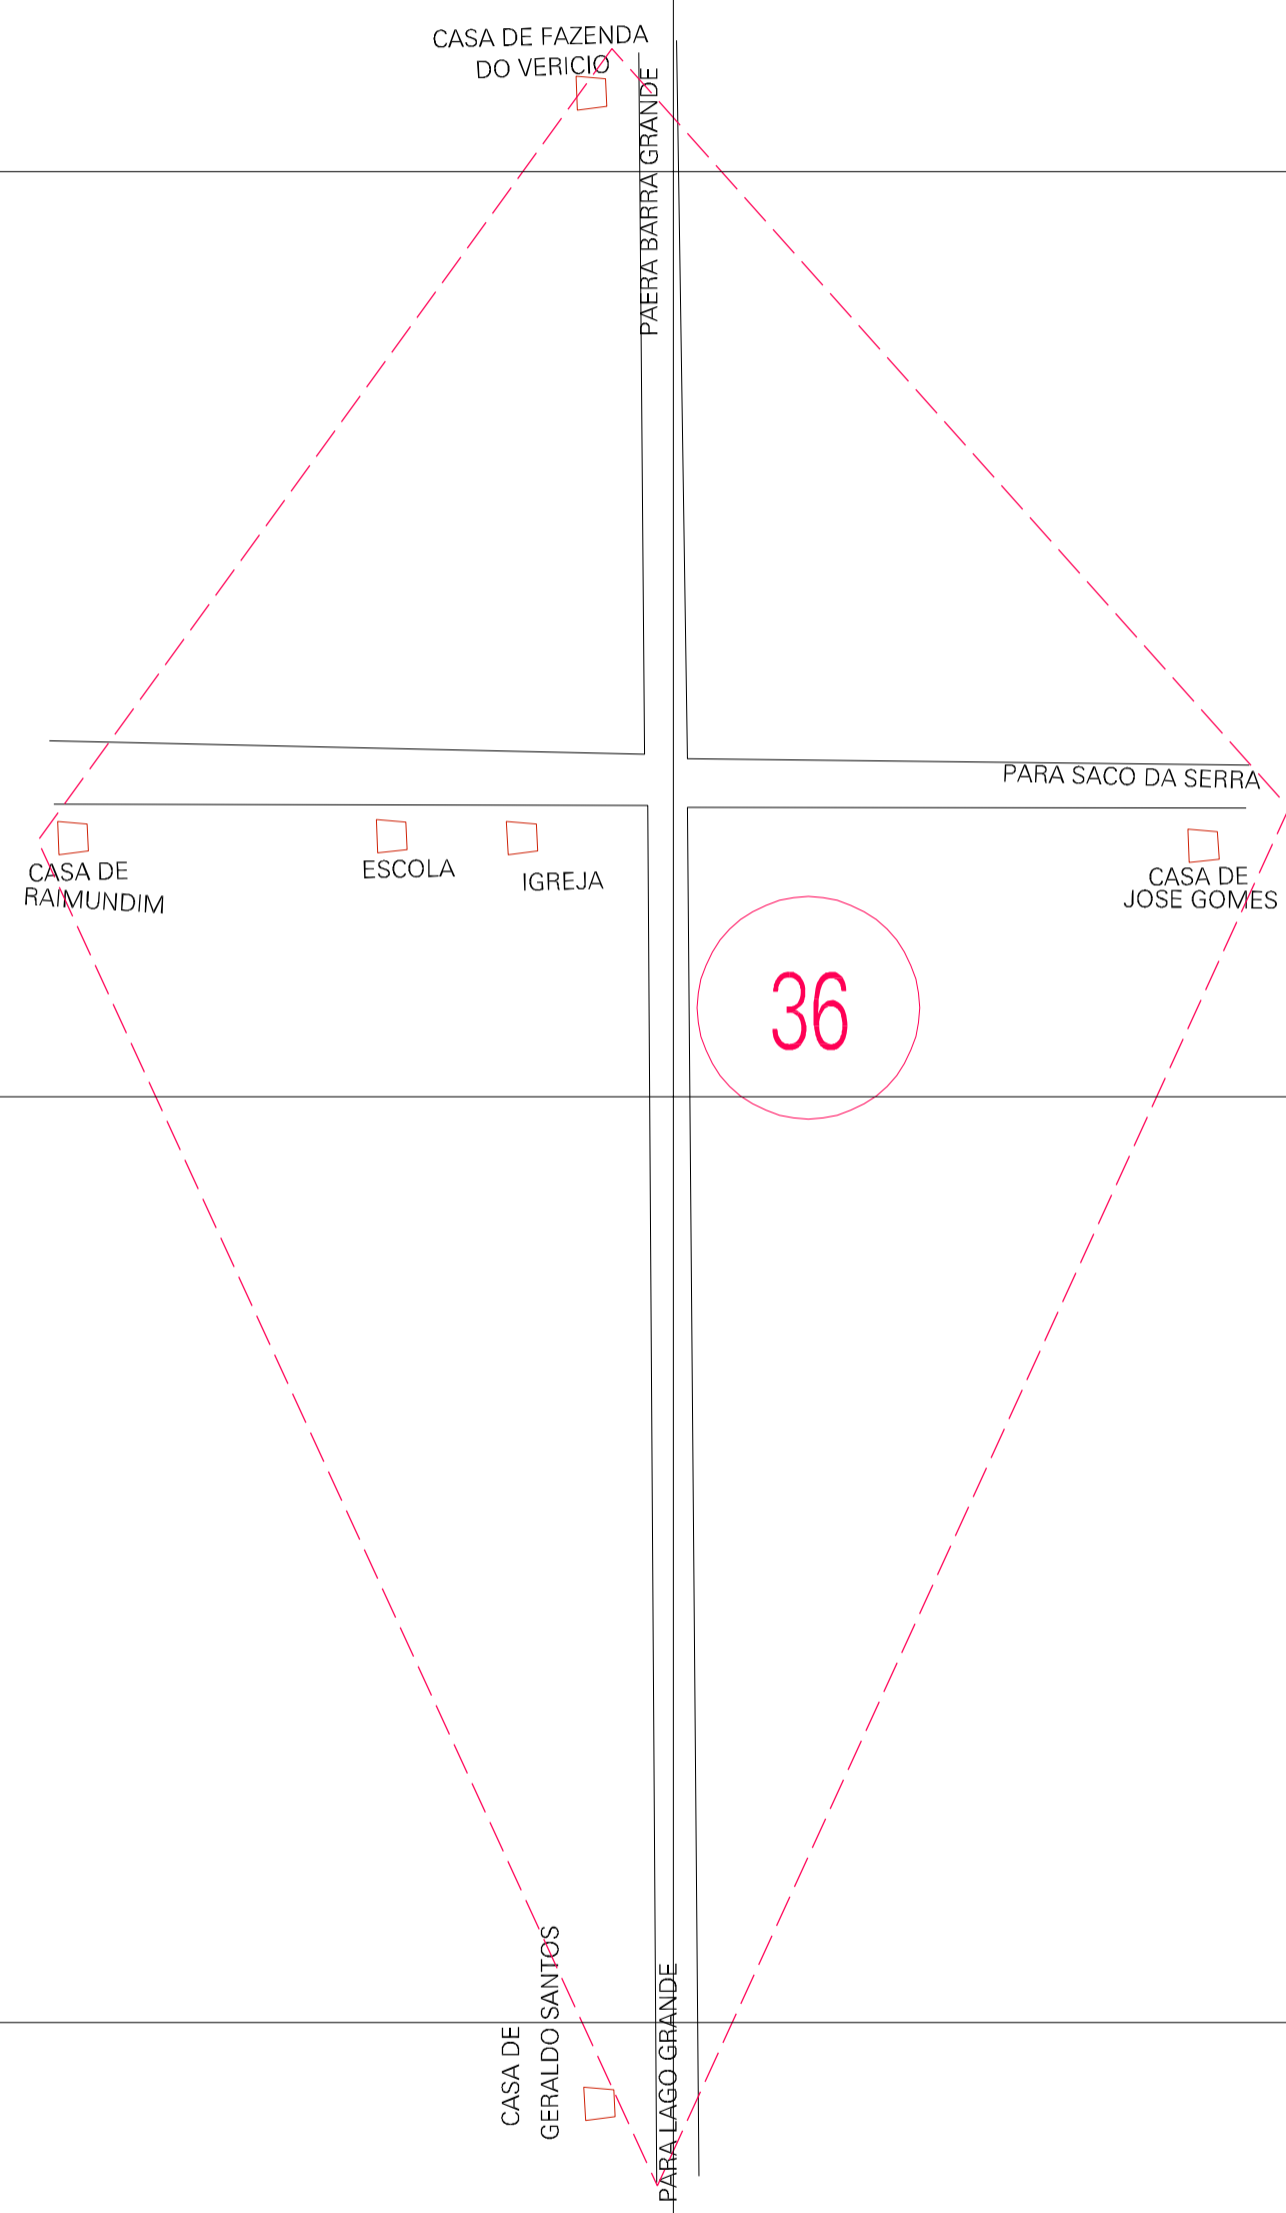

(389.851, 9430.522)

(390.851, 9430.522)

(389.851, 9430.022)

(390.851, 9430.022)

ESTADO DO MARANHÃO
 Município: 21.00956
 ARAME
 Folha : 01 - 01
 Arquivo: 210095600018.dgn
 Limites(km): (389.601, 9429.772) - (391.101, 9430.772)

- LEGENDA**
- LIMITES**
- Município ou Perímetro Urbano
 - - - Distrito
 - - - Subdistrito, RA, Zona ou similar
 - - - Bairro ou similar
 - - - Setor Censitário
- CODIGOS**
- 22306.05 Distrito (cod. do município + cod. do distrito)
 - 05.06 Subdistrito (cod. do distrito + cod. do subdistrito)
 - 003 Bairro (cod. do bairro no município)
 - 25 Setor (número do setor no distrito ou subdistrito)