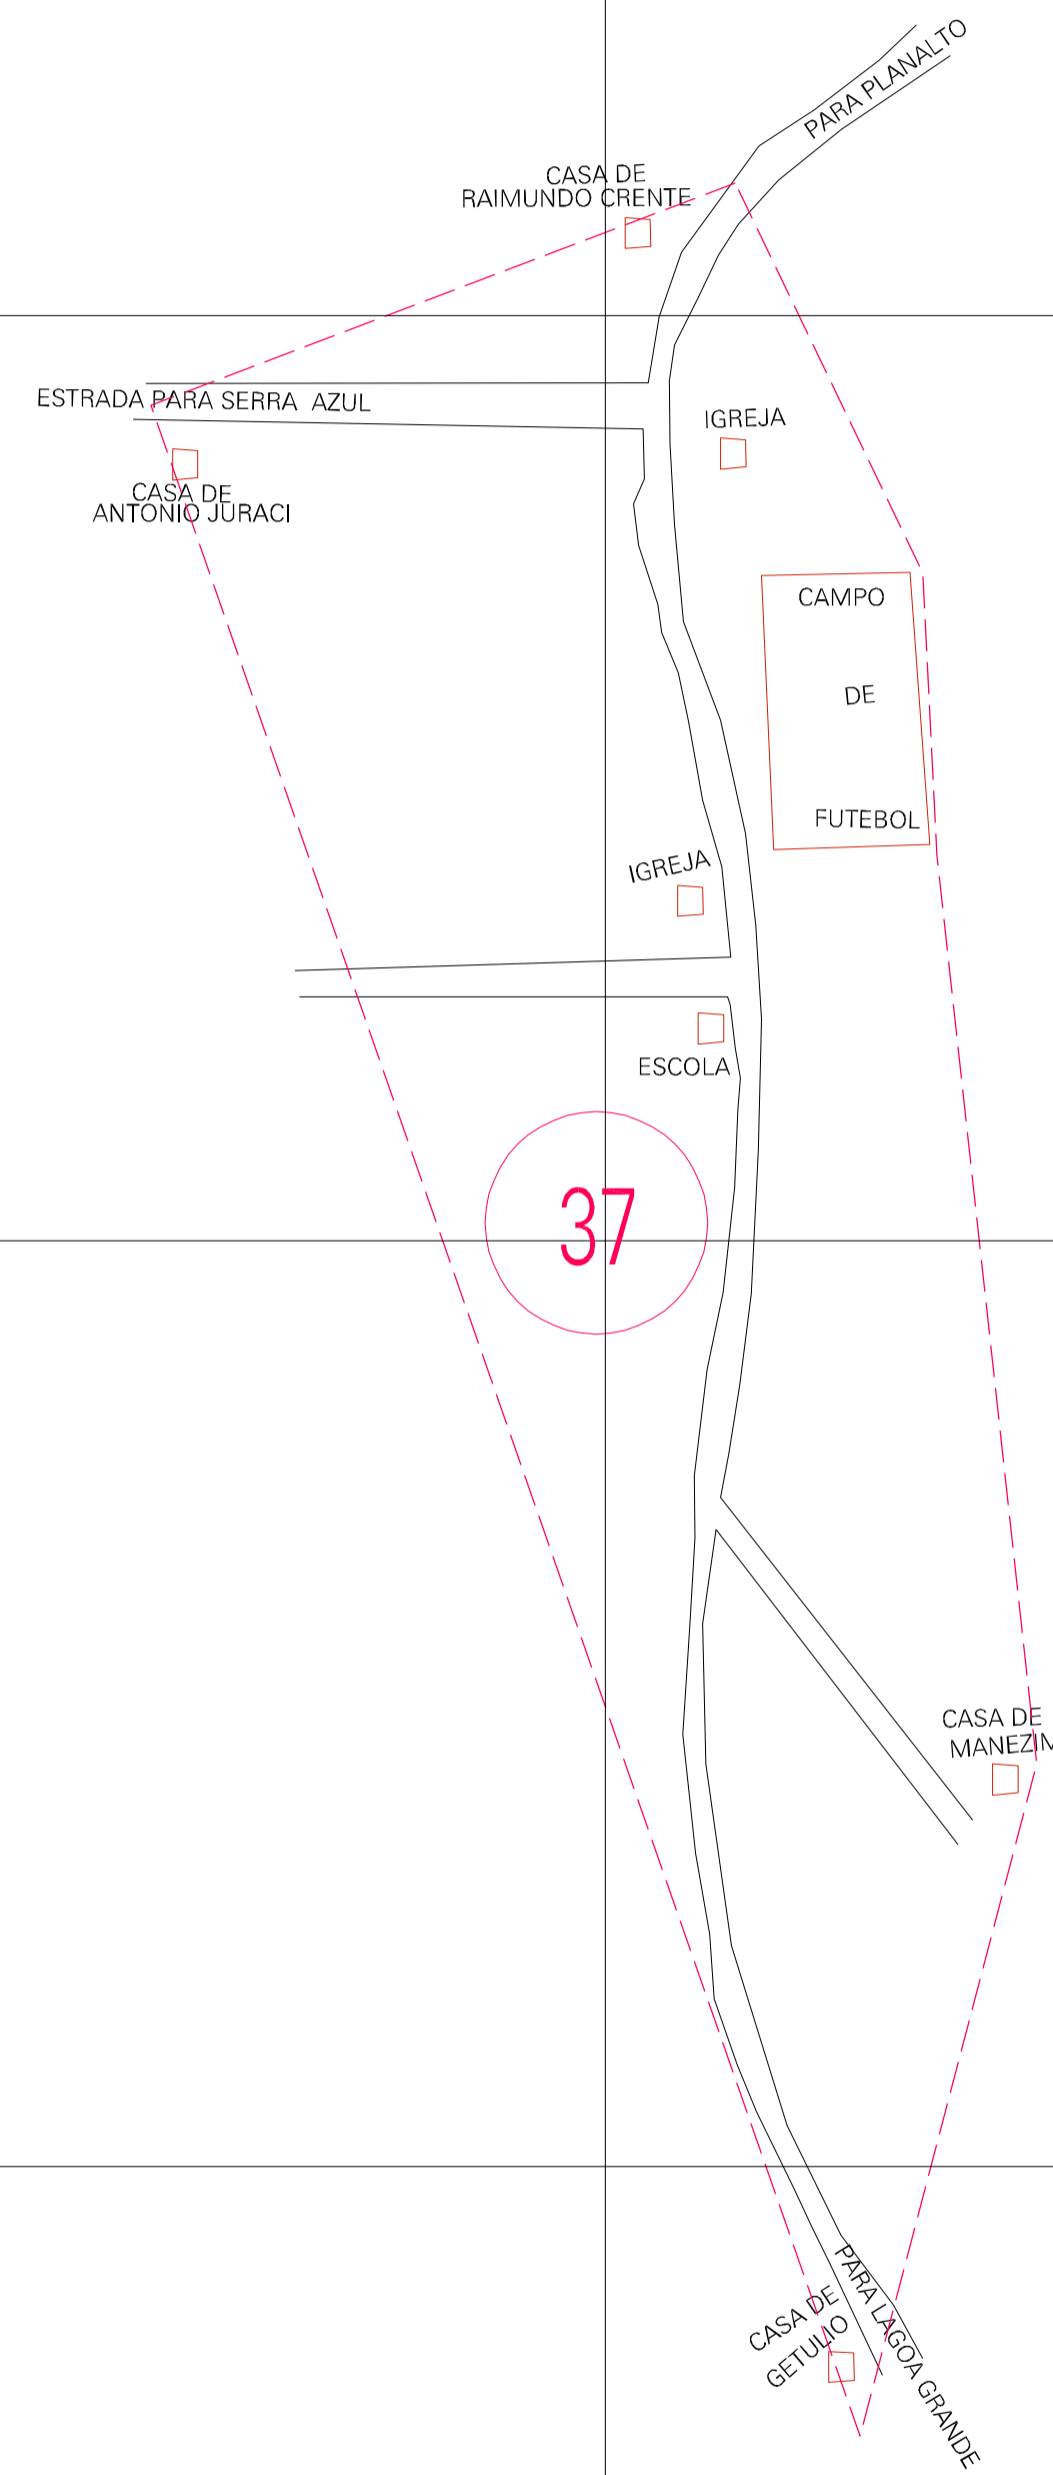

(385.834, 9434.006)

(386.834, 9434.006)

(385.834, 9433.506)

(386.834, 9433.506)

ESTADO DO MARANHÃO

Município: 21.00956

ARAME

Folha : 01 - 01

Arquivo: 210095600019.dgn

LEGENDA

1. LIMITES
2. Município ou Perímetro Urbano
   - - - Distrito
   - - - Subdistrito, RA, Zona ou similar
   - - - Bairro ou similar
   - - - Setor Censitário

CODIGOS

- 22306.05 Distrito (cod. do município + cod. do distrito)
- 05.06 Subdistrito (cod. do distrito + cod. do subdistrito)
- 003 Bairro (cod. do bairro no município)
- 25 Setor (número do setor no distrito ou subdistrito)

Articulação de Folhas

MAPA URBANO DIGITAL

FOLHA A1

CENSO AGROPECUARIO 2006

CONTAGEM DA POPULAÇÃO 2007

Data de Impressão: 18.10.07