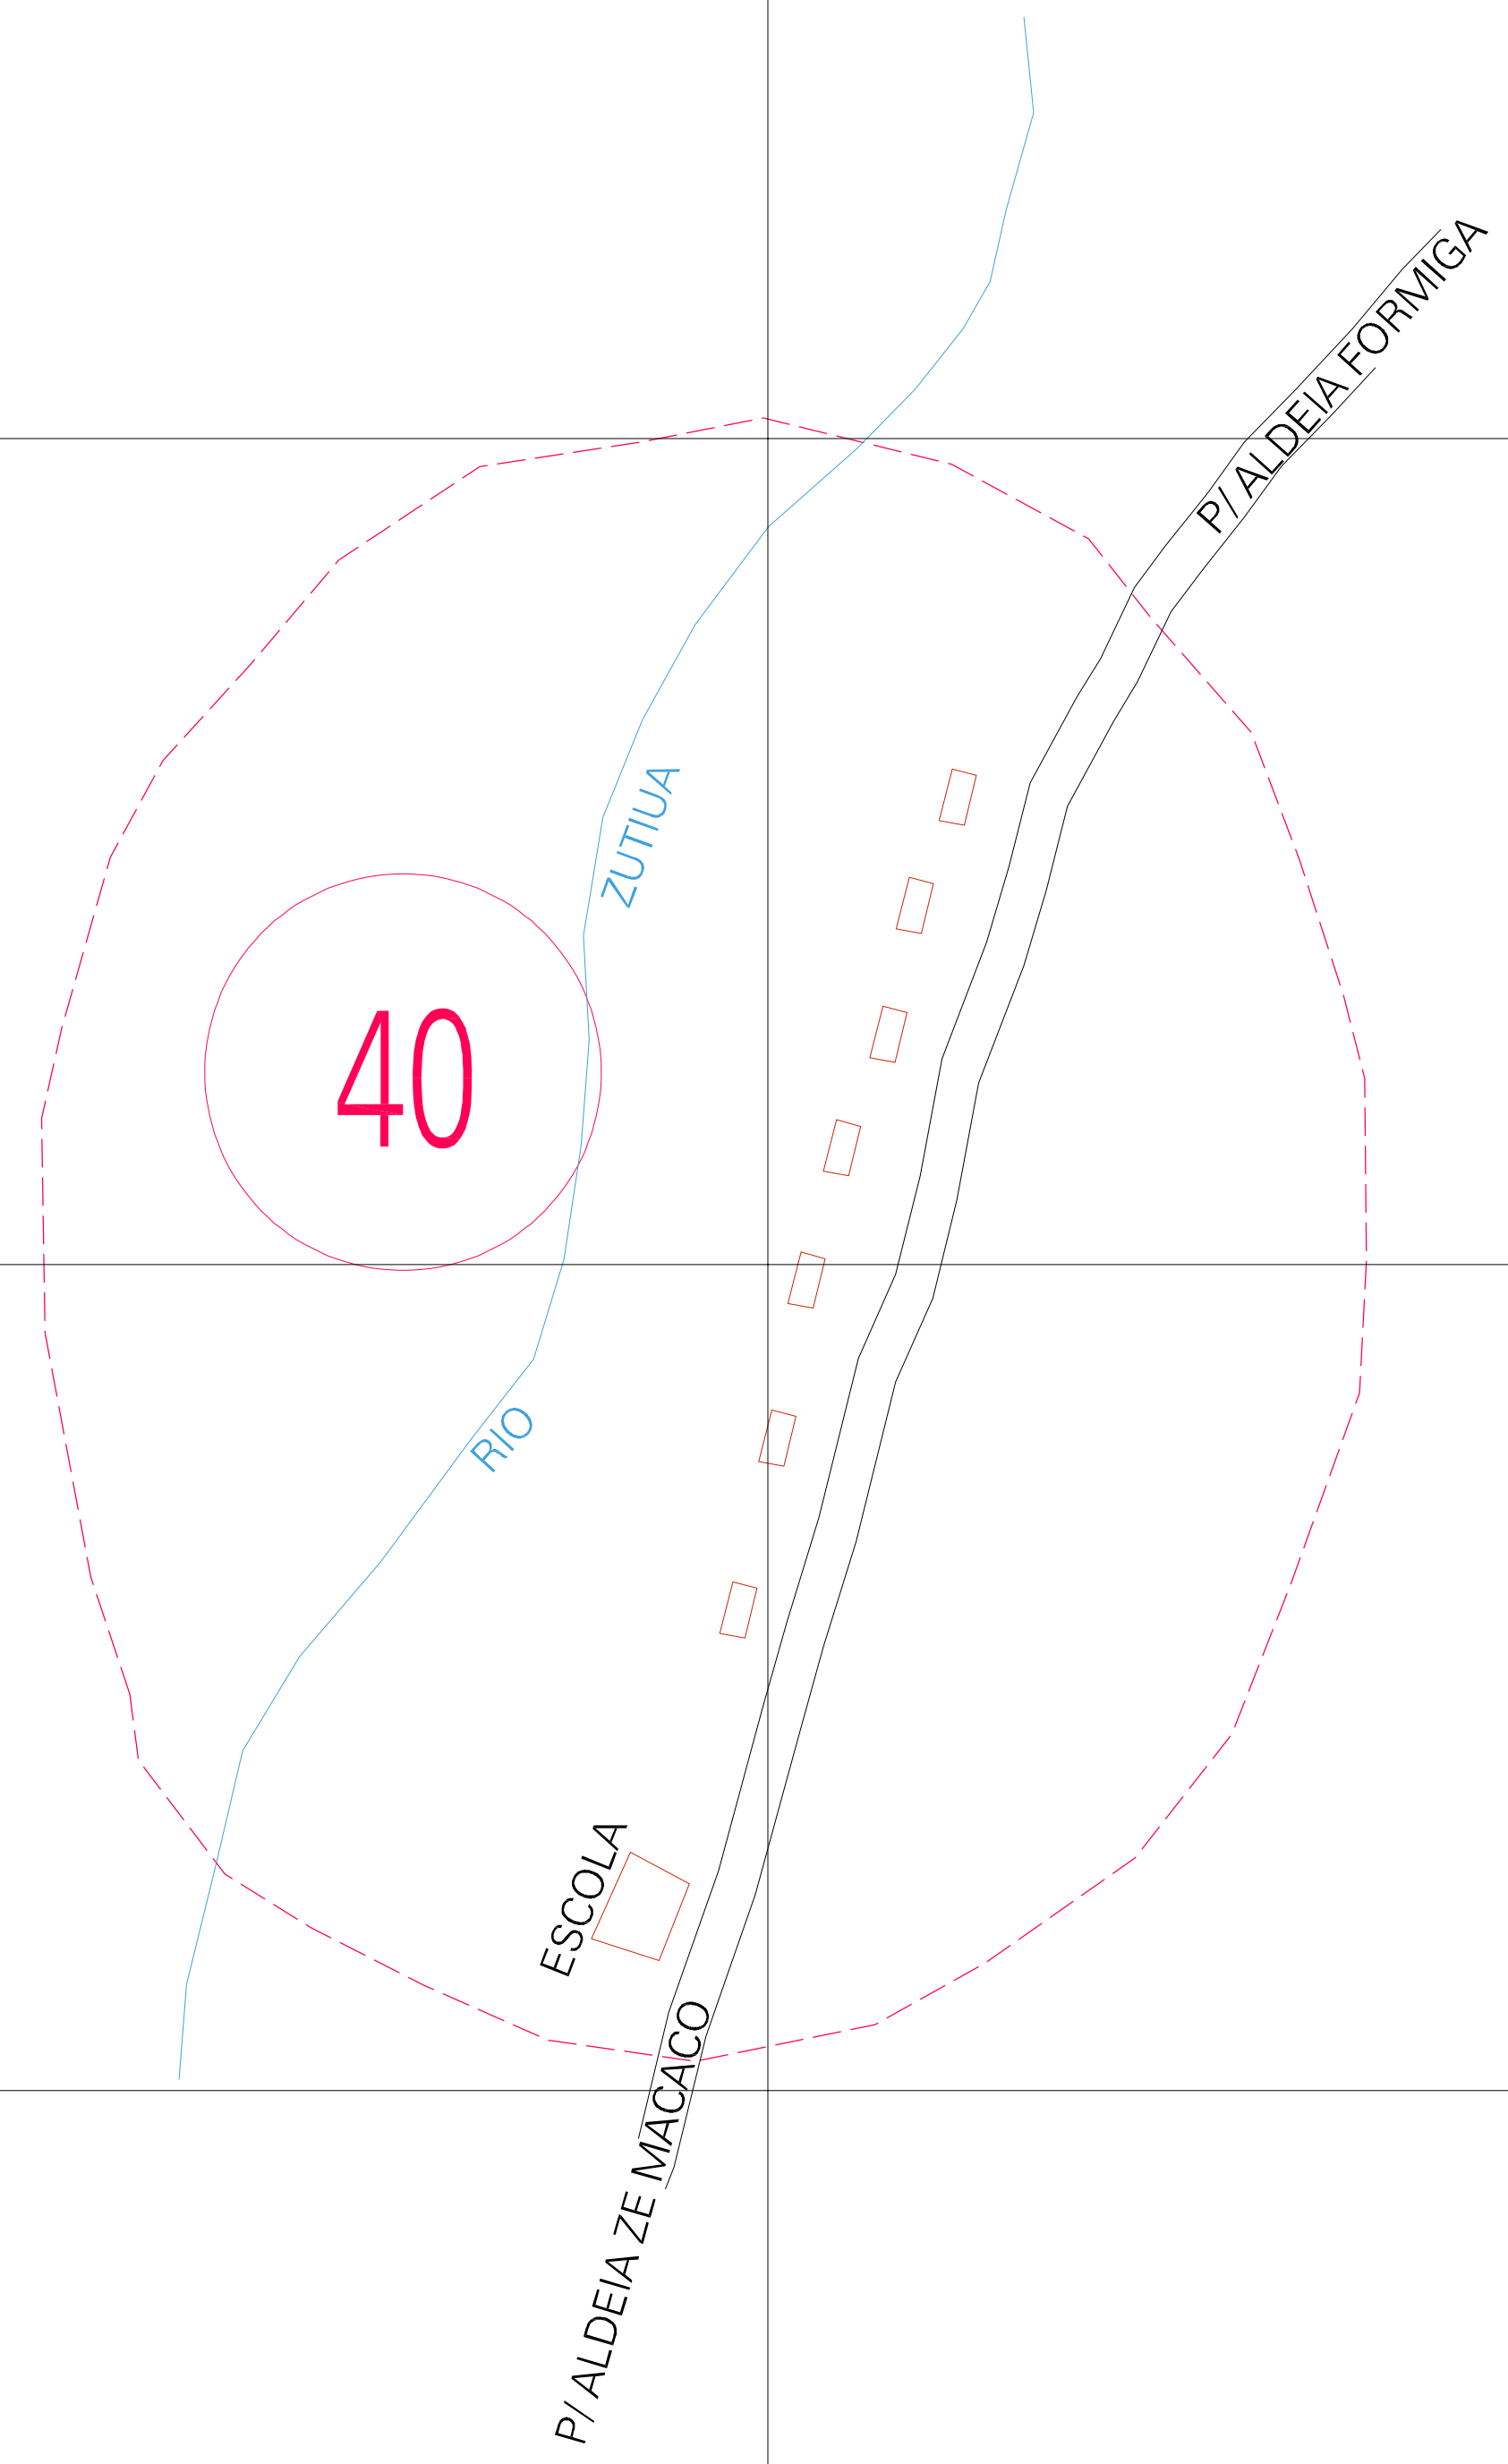

(355.522, 9423.395)

(356.022, 9423.395)

(355.522, 9423.145)

(356.022, 9423.145)

ESTADO DO MARANHÃO
 Município: 21.00956
 ARAME
 Folha : 01 - 01

Arquivo: 210095600022.dgn
 Limites(km): (355.397, 9423.021) - (356.147, 9423.52)

- LEGENDA**
- LIMITES**
- Município ou Perímetro Urbano
 - Distrito
 - Subdistrito, RA, Zona ou similar
 - Bairro ou similar
 - Sector Censitário
- CODIGOS**
- 22306.06 Distrito (cod. do município + cod. do distrito)
 - 06.06 Subdistrito (cod. do distrito + cod. do subdistrito)
 - 003 Bairro (cod. do bairro no município)
 - 25 Sector (número do sector no distrito ou subdistrito)

MAPA URBANO DIGITAL
FOLHA A1