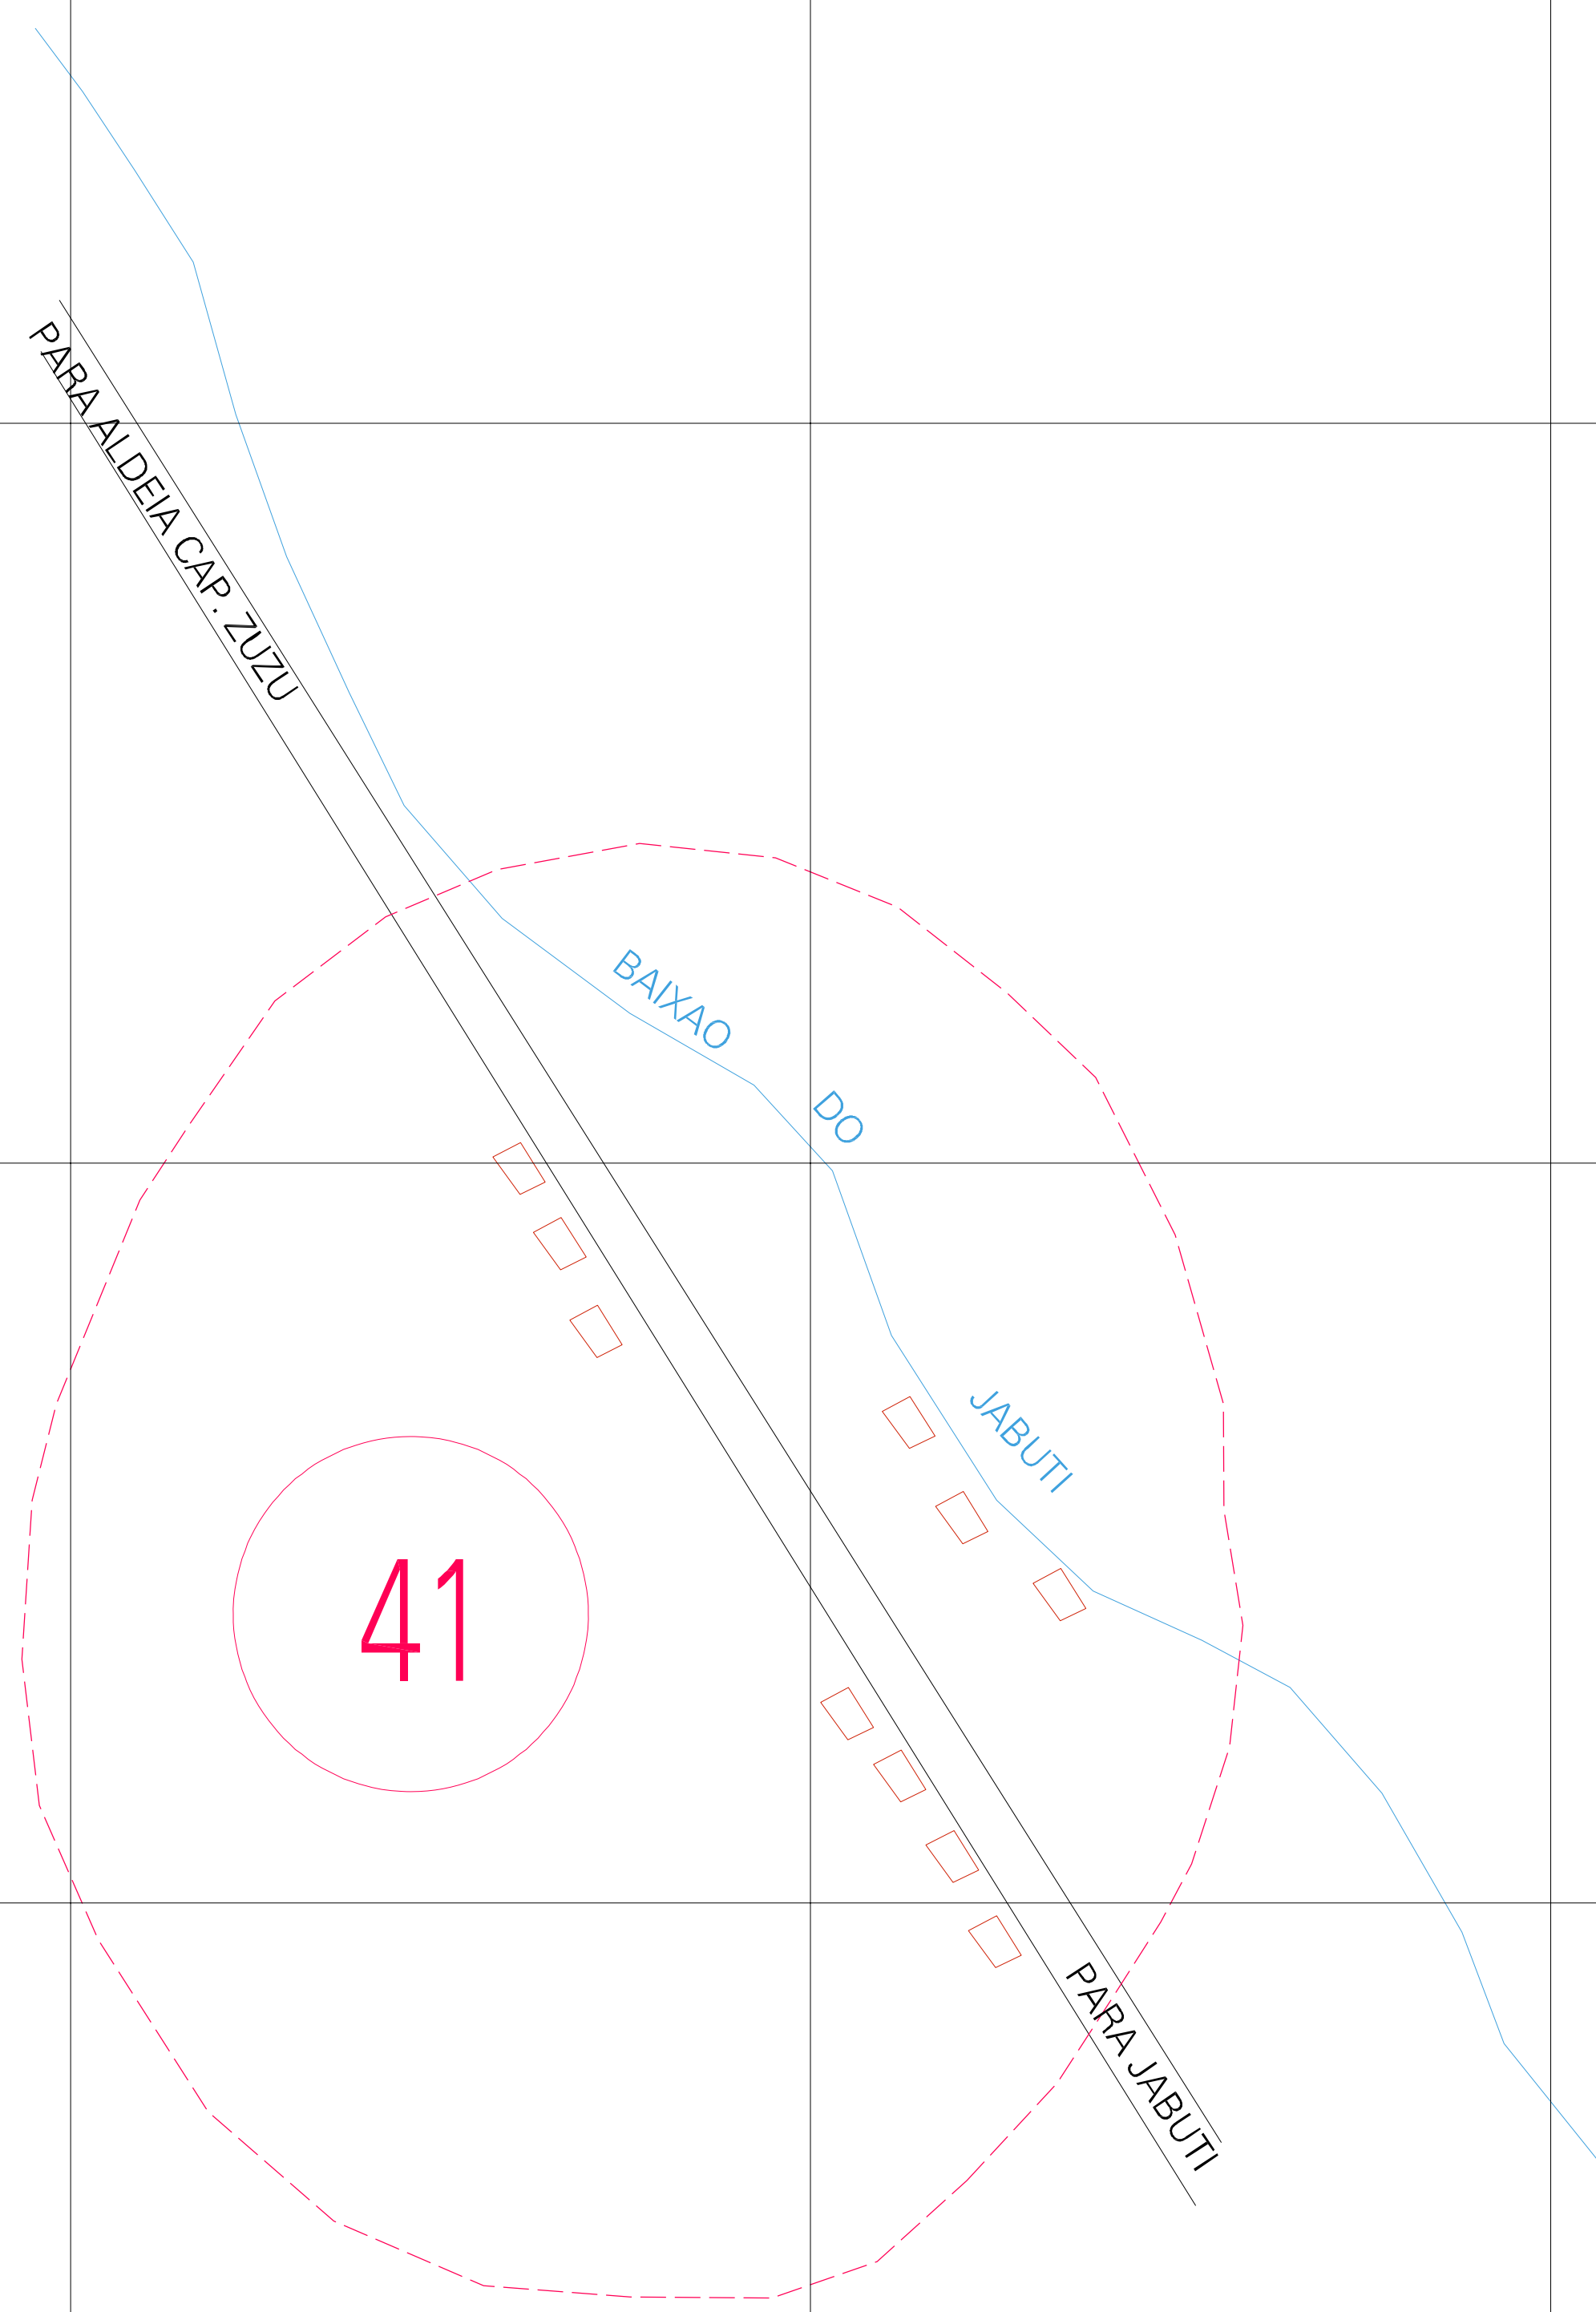

(367.262, 9420.963)

(367.762, 9420.963)

(367.262, 9420.713)

(367.762, 9420.713)

ESTADO DO MARANHÃO
 Município: 21.00956
 ARAME
 Folha : 01 - 01
 Arquivo: 210095600023.agn
 Limites(km): (367,137, 9420,588) - (367,887, 9421,088)

- LEGENDA**
- LIMITES**
- Município ou Perímetro Urbano
 - - - Distrito
 - - - Subdistrito, RA, Zona ou similar
 - - - Bairro ou similar
 - - - Setor Censitário
- CODIGOS**
- 22306.06 Distrito (cod. do município + cod. do distrito)
 - 06.06 Subdistrito (cod. do distrito + cod. do subdistrito)
 - 003 Bairro (cod. do bairro no município)
 - 25 Setor (número do setor no distrito ou subdistrito)