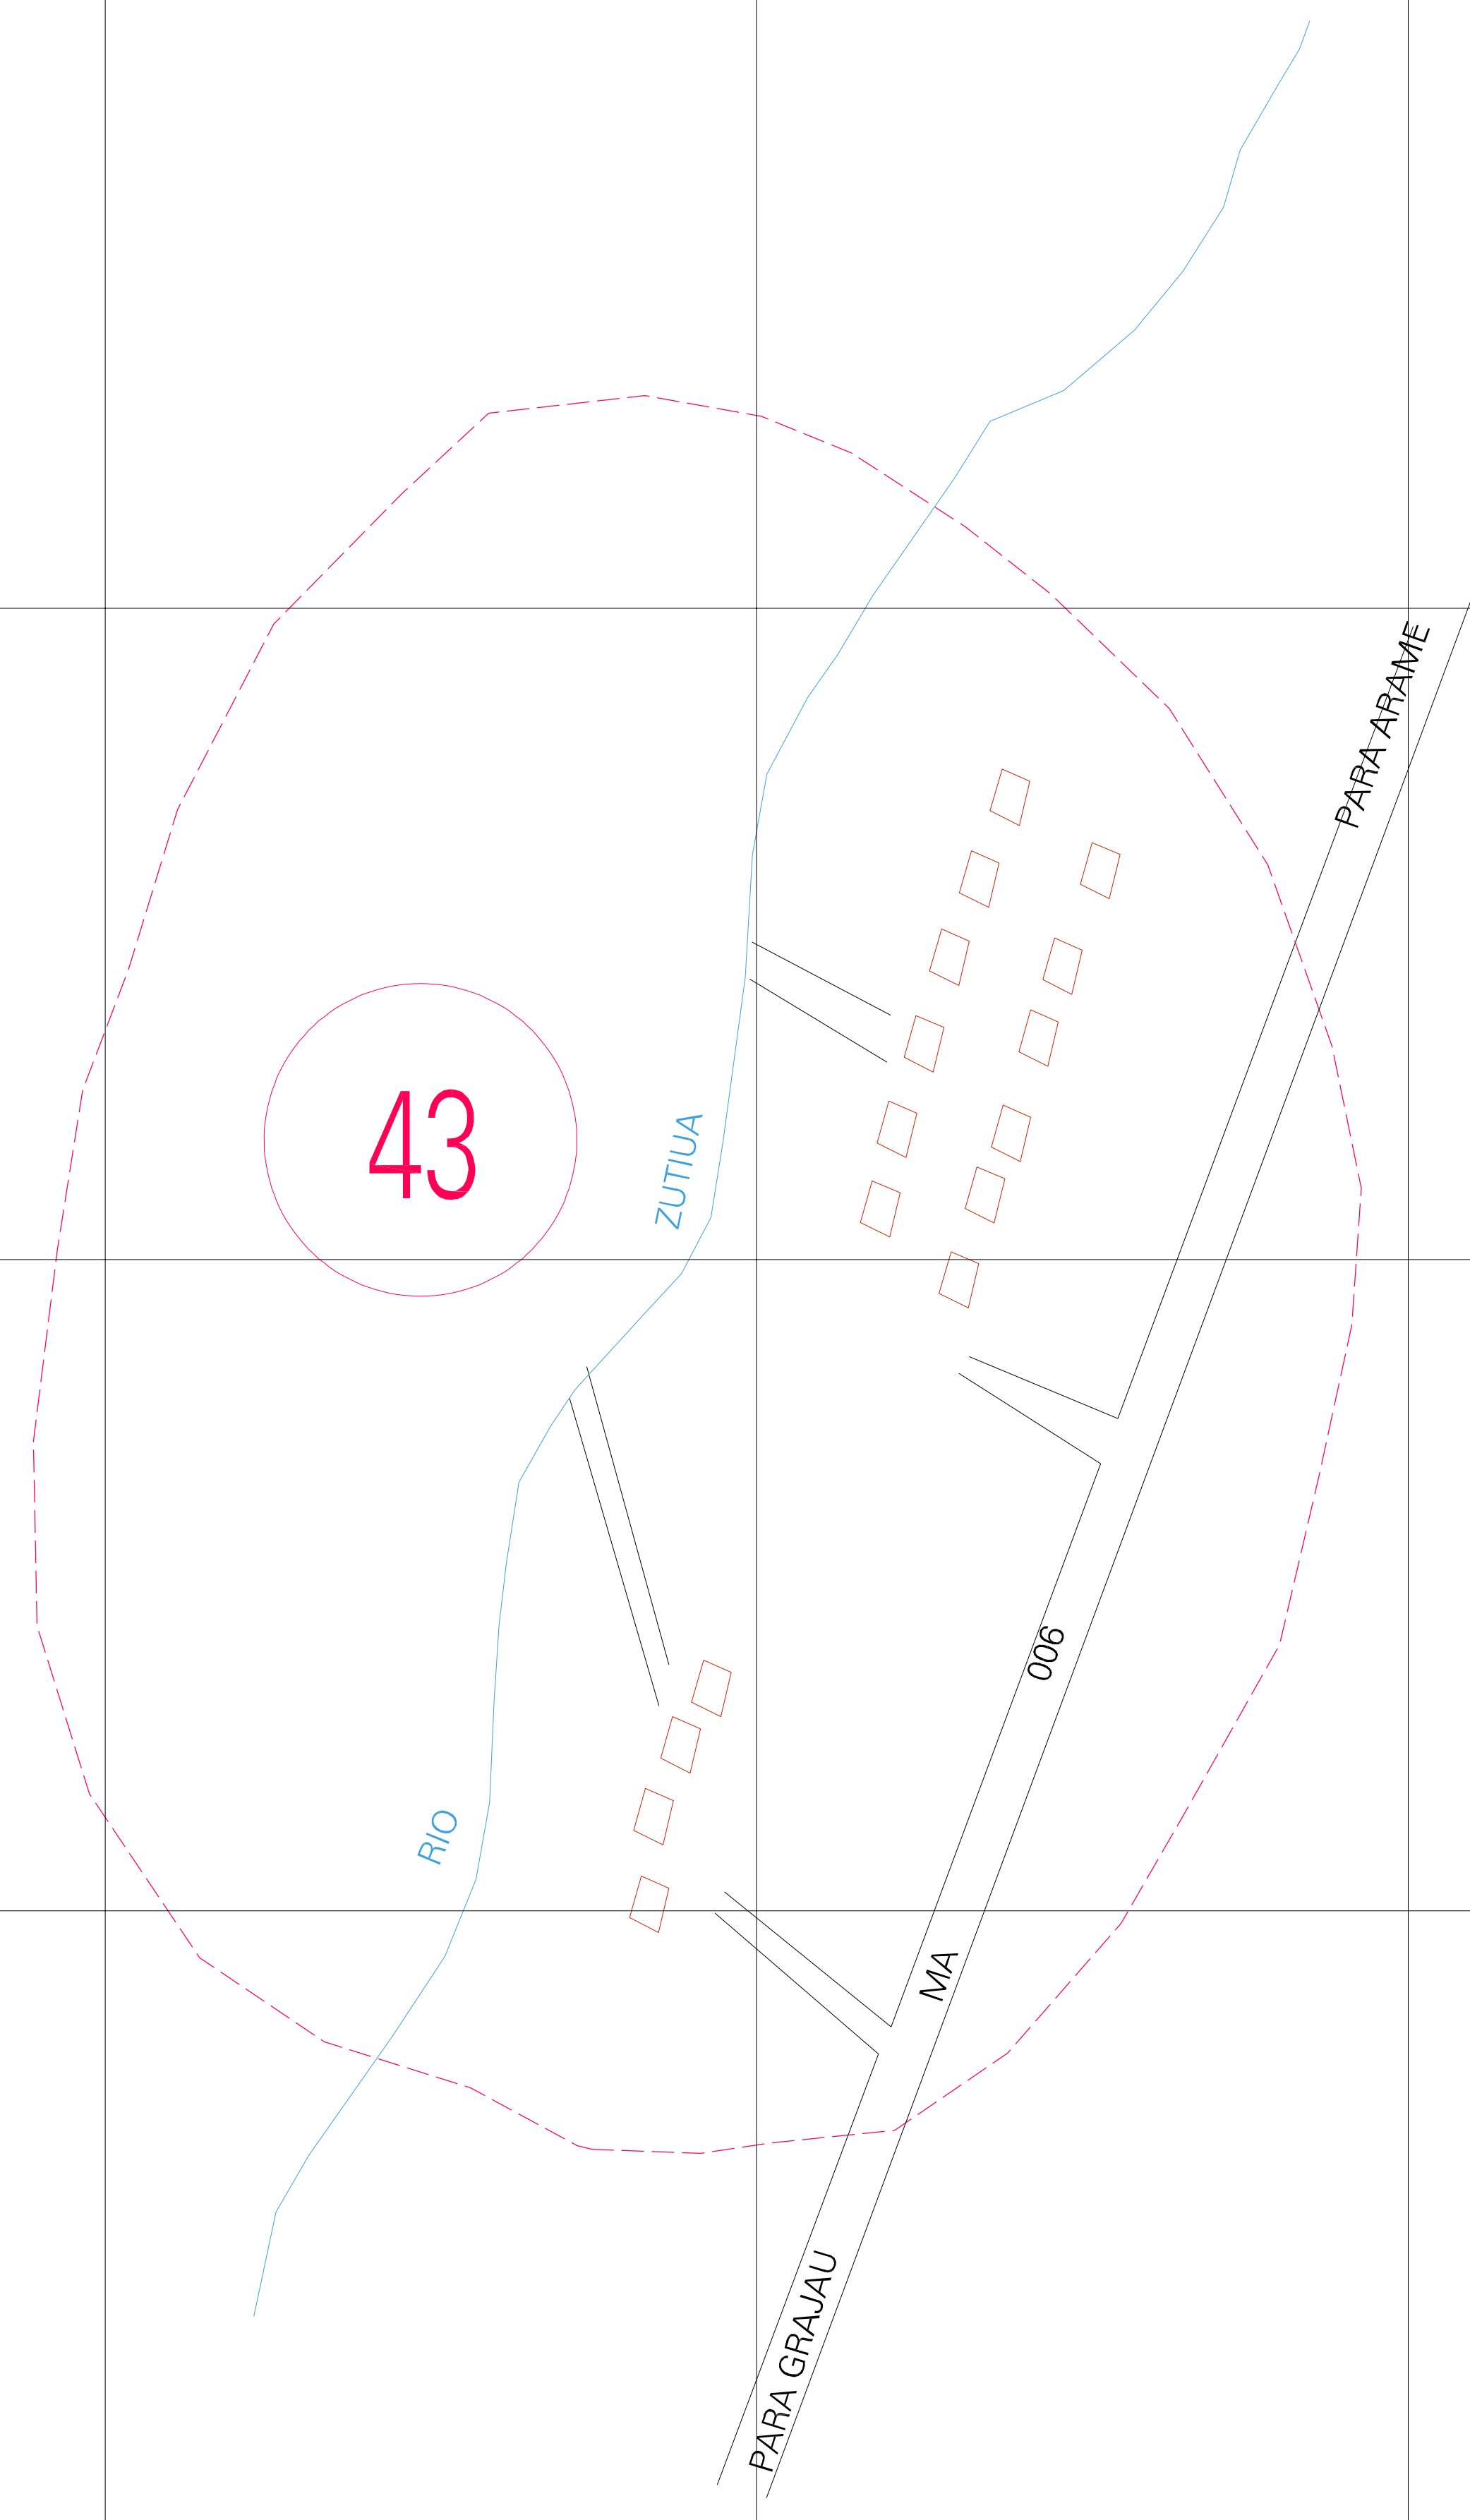

(367.739, 9437.657)

(368.239, 9437.657)

(367.739, 9437.407)

(368.239, 9437.407)

ESTADO DO MARANHÃO  
 Município: 21.00956  
 ARAME  
 Folha : 01 - 01

Arquivo: 210095600025.dgn  
 Limite(km): (367.614, 9437.282) - (368.364, 9437.782)

LEGENDA

- LIMITES
- Município ou Perímetro Urbano
  - Distrito
  - Subdistrito, RA, Zona ou similar
  - Bairro ou similar
  - Sector Censitário
- CODIGOS
- 22306.06 Distrito (cod. do município + cod. do distrito)
  - 06.06 Subdistrito (cod. do distrito + cod. do subdistrito)
  - 003 Bairro (cod. do bairro no município)
  - 25 Sector (número do setor no distrito ou subdistrito)

MAPA URBANO DIGITAL  
 FOLHA A1