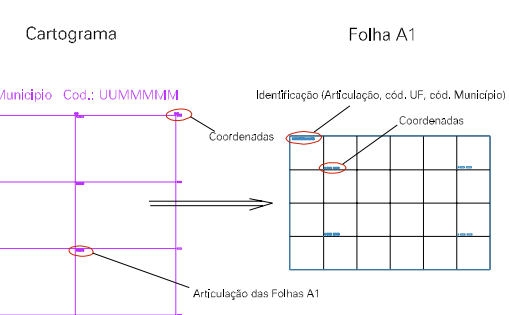

(387,3, 9480,3)

(388,3, 9480,3)

(387,3, 9478,3)

(388,3, 9478,3)

ESTADO DO MARANHÃO

Município: 21.00956

ARAME

Folha : 01 - 01

Arquivo: 2100956.dgn

LEGENDA

LIMITES

- Município ou Perímetro Urbano
- Distrito
- Subdistrito, RA, Zona ou similar
- Bairro ou similar
- Setor Censitário

CODIGOS

- 22306.05 Distrito (cod. do município + cod. do distrito)
- 05.06 Subdistrito (cod. do distrito + cod. do subdistrito)
- 003 Bairro (cod. do bairro no município)
- 25 Setor (número do setor no distrito ou subdistrito)

Articulação de Folhas

MAPA URBANO DIGITAL
FOLHA A1