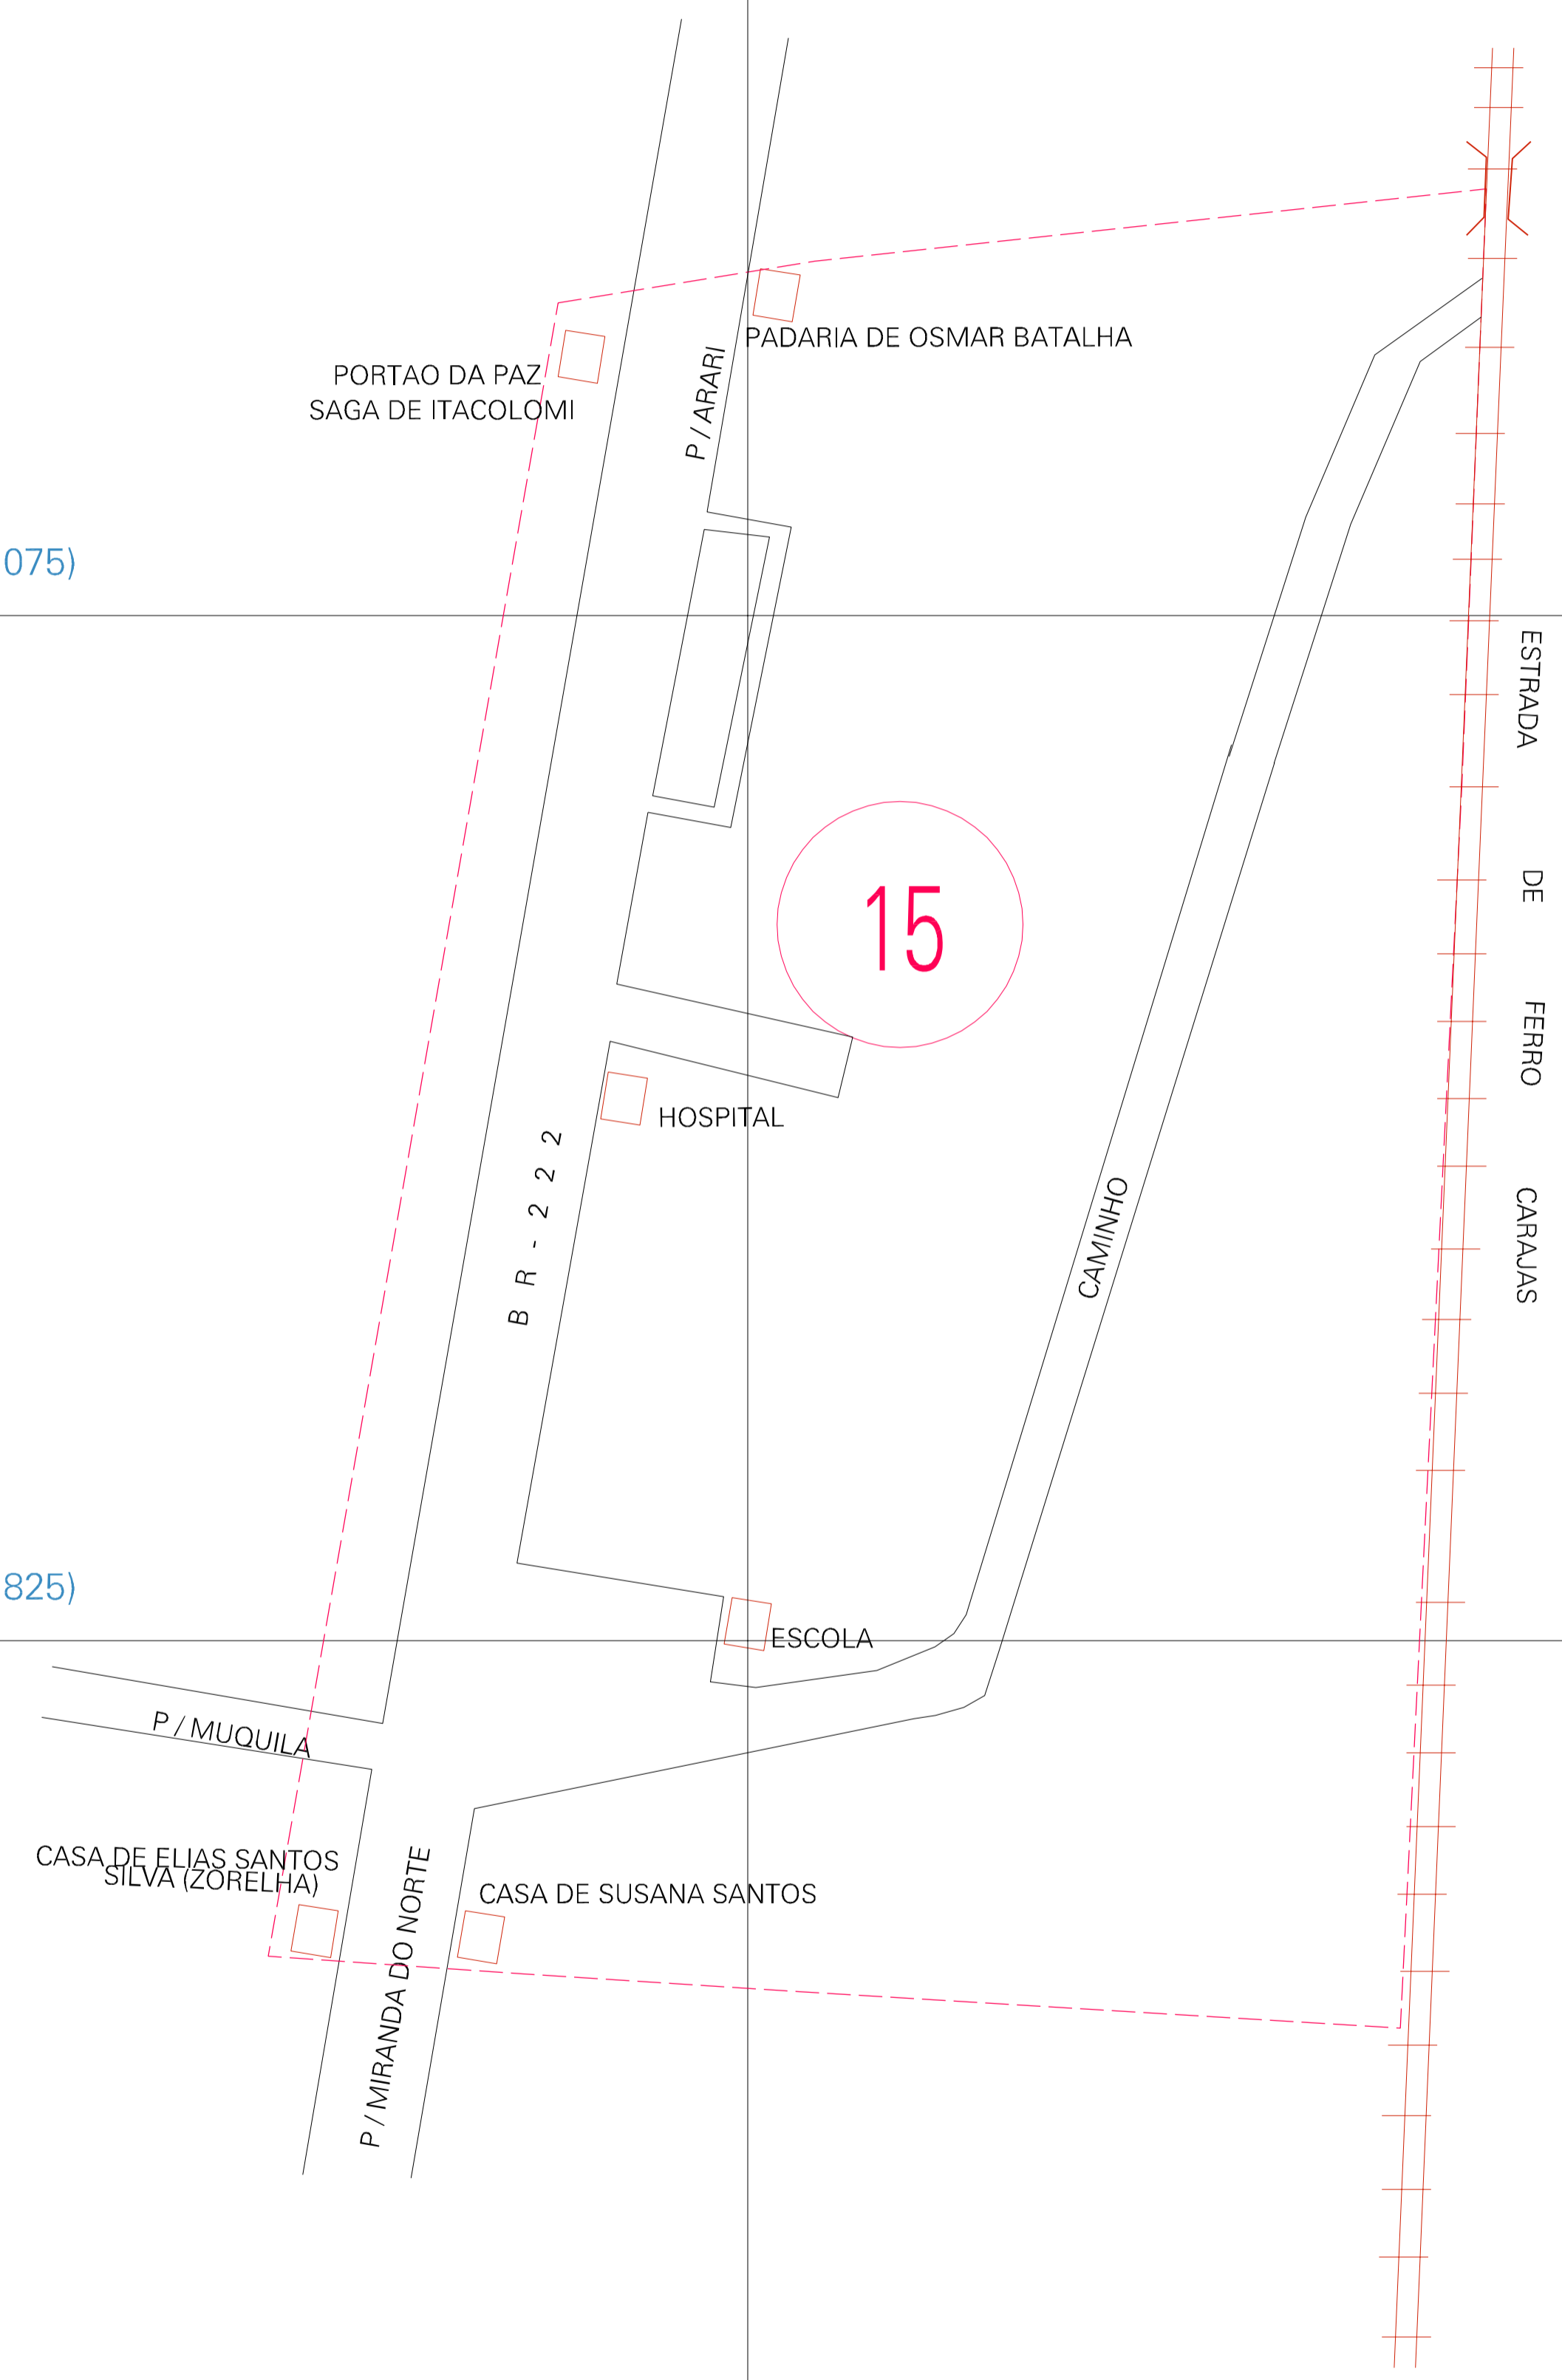

(535.34, 9605.075)

(535.84, 9605.075)

(535.34, 9604.825)

(535.84, 9604.825)

ESTADO DO MARANHÃO
 Município: 21.01004
 ARARI
 Folha : 01 - 01
 Arquivo: 21010040004.dgn
 Limites(km): (535.09, 9604.575) - (536.09, 9605.325)

- LEGENDA**
- LIMITES**
- Município ou Perímetro Urbano
 - - - Distrito
 - - - Subdistrito, RA, Zona ou similar
 - - - Bairro ou similar
 - - - Setor Censitário
- CODIGOS**
- 22306.05 Distrito (cod. do município + cod. do distrito)
 - 06.06 Subdistrito (cod. do distrito + cod. do subdistrito)
 - 003 Bairro (cod. do bairro no município)
 - 25 Setor (número do setor no distrito ou subdistrito)