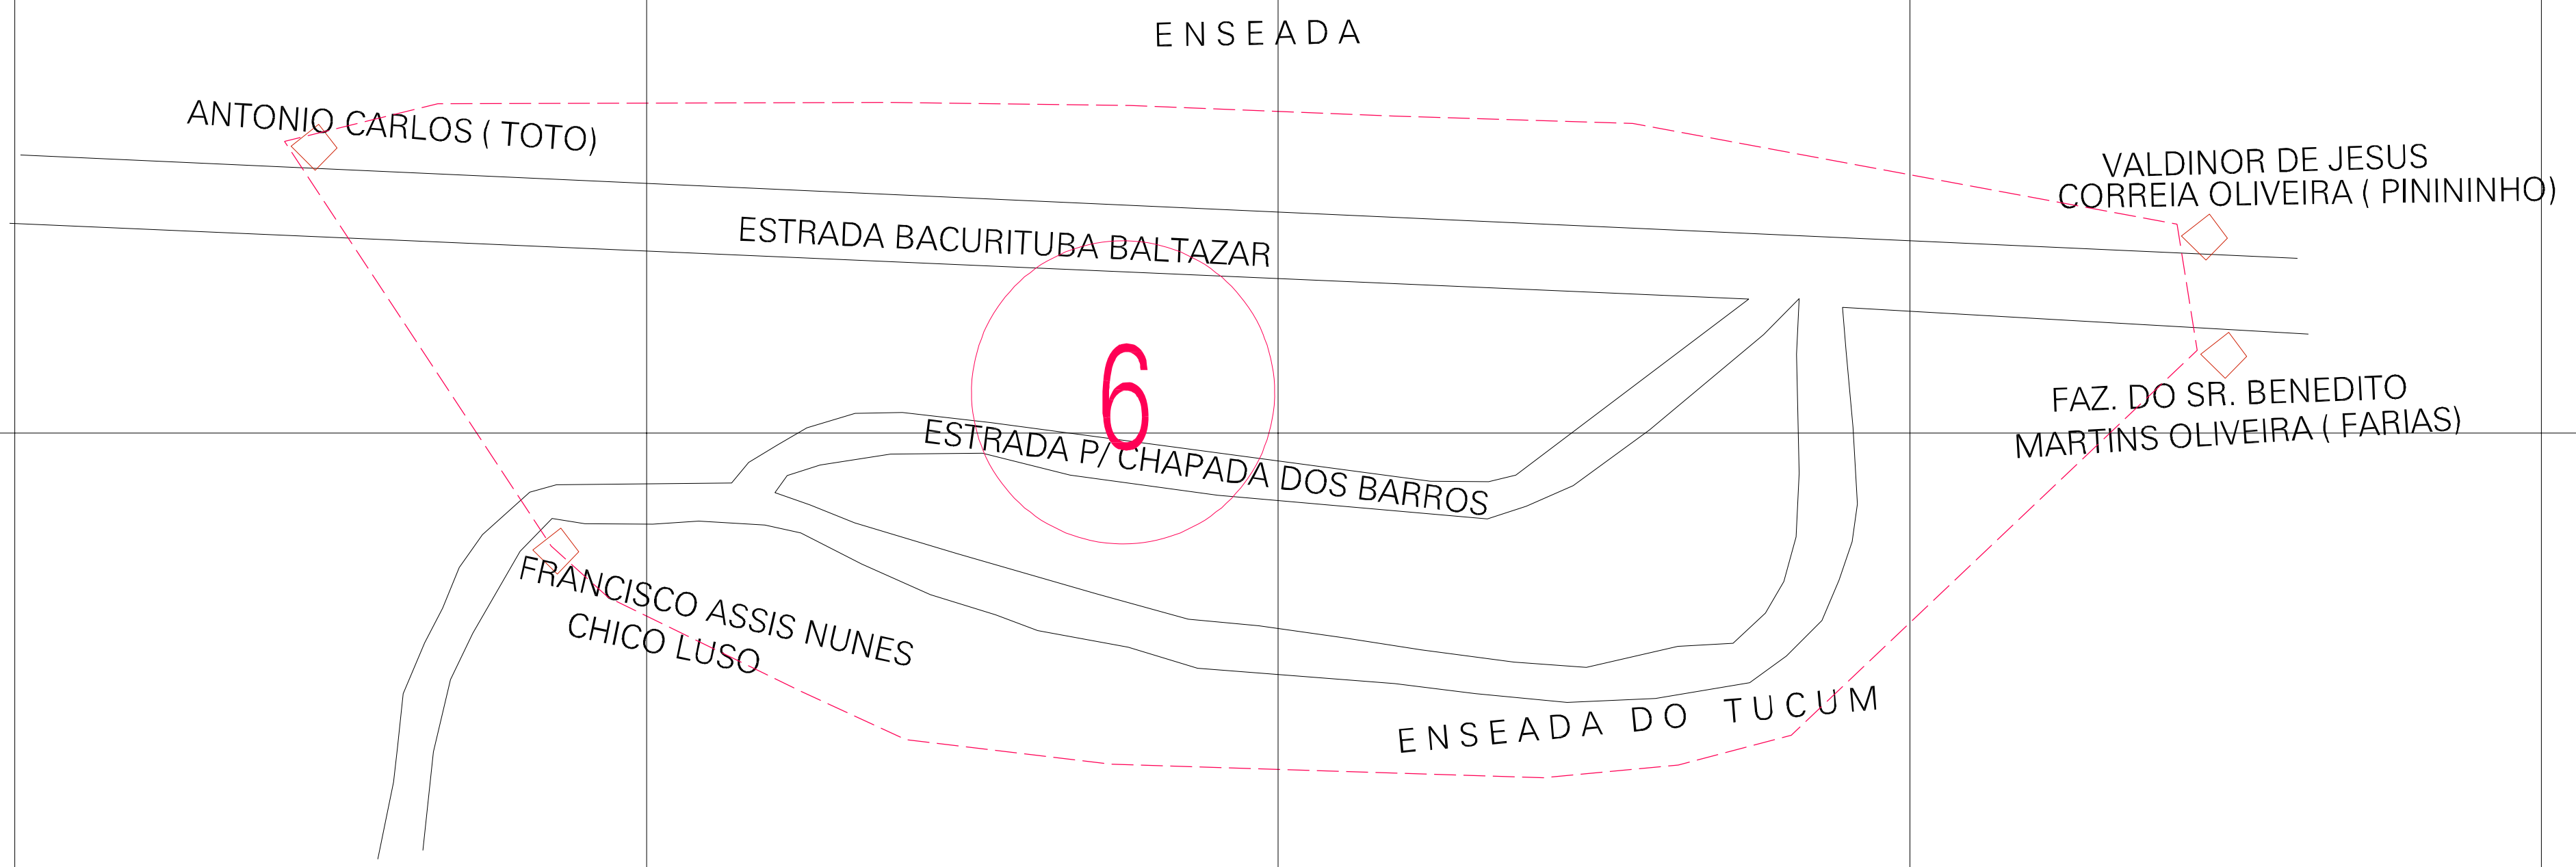

(01, 01) - 210135000001

(0.004, 0.233)

(0.504, 0.233)

(0.004, -0.017)

(0.504, -0.017)

ESTADO DO MARANHÃO
 Município: 21.01350
 BACURITUBA
 Folha : 01 - 01

Arquivo: 210135000001.dgn
 Limites(km): (-0.121, -0.142) - (0.629, 0.358)

- LEGENDA**
- LIMITES**
- Município ou Perímetro Urbano
 - - - Distrito
 - - - Subdistrito, RA, Zona ou similar
 - - - Bairro ou similar
 - - - Setor Constituinte
- CODIGOS**
- 22306.06 Distrito (cod. do município + cod. do distrito)
 - 06.06 Subdistrito (cod. do distrito + cod. do subdistrito)
 - 003 Bairro (cod. do bairro no município)
 - 25 Setor (número do setor no distrito ou subdistrito)

MAPA URBANO DIGITAL
 FOLHA A1