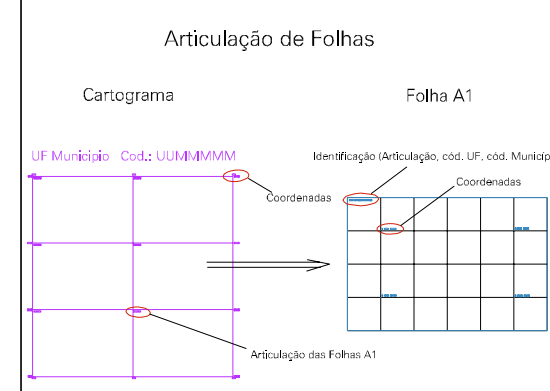

Arquivo: 210150900001.dgn
 Limites(km): (+0,256, -0,134) - (+ 2,744, 1,866)

- LEGENDA**
- LIMITES**
- Município ou Perímetro Urbano
 - Distrito
 - Subdistrito, RA, Zona ou similar
 - Bairro ou similar
 - Setor Censitário
- CODIGOS**
- 22306.05 Distrito (cod. do município + cod. do distrito)
 - 05.08 Subdistrito (cod. do distrito + cod. do subdistrito)
 - 003 Bairro (cod. do bairro no município)
 - 25 Setor (número do setor no distrito ou subdistrito)

MAPA URBANO DIGITAL
 FOLHA A1