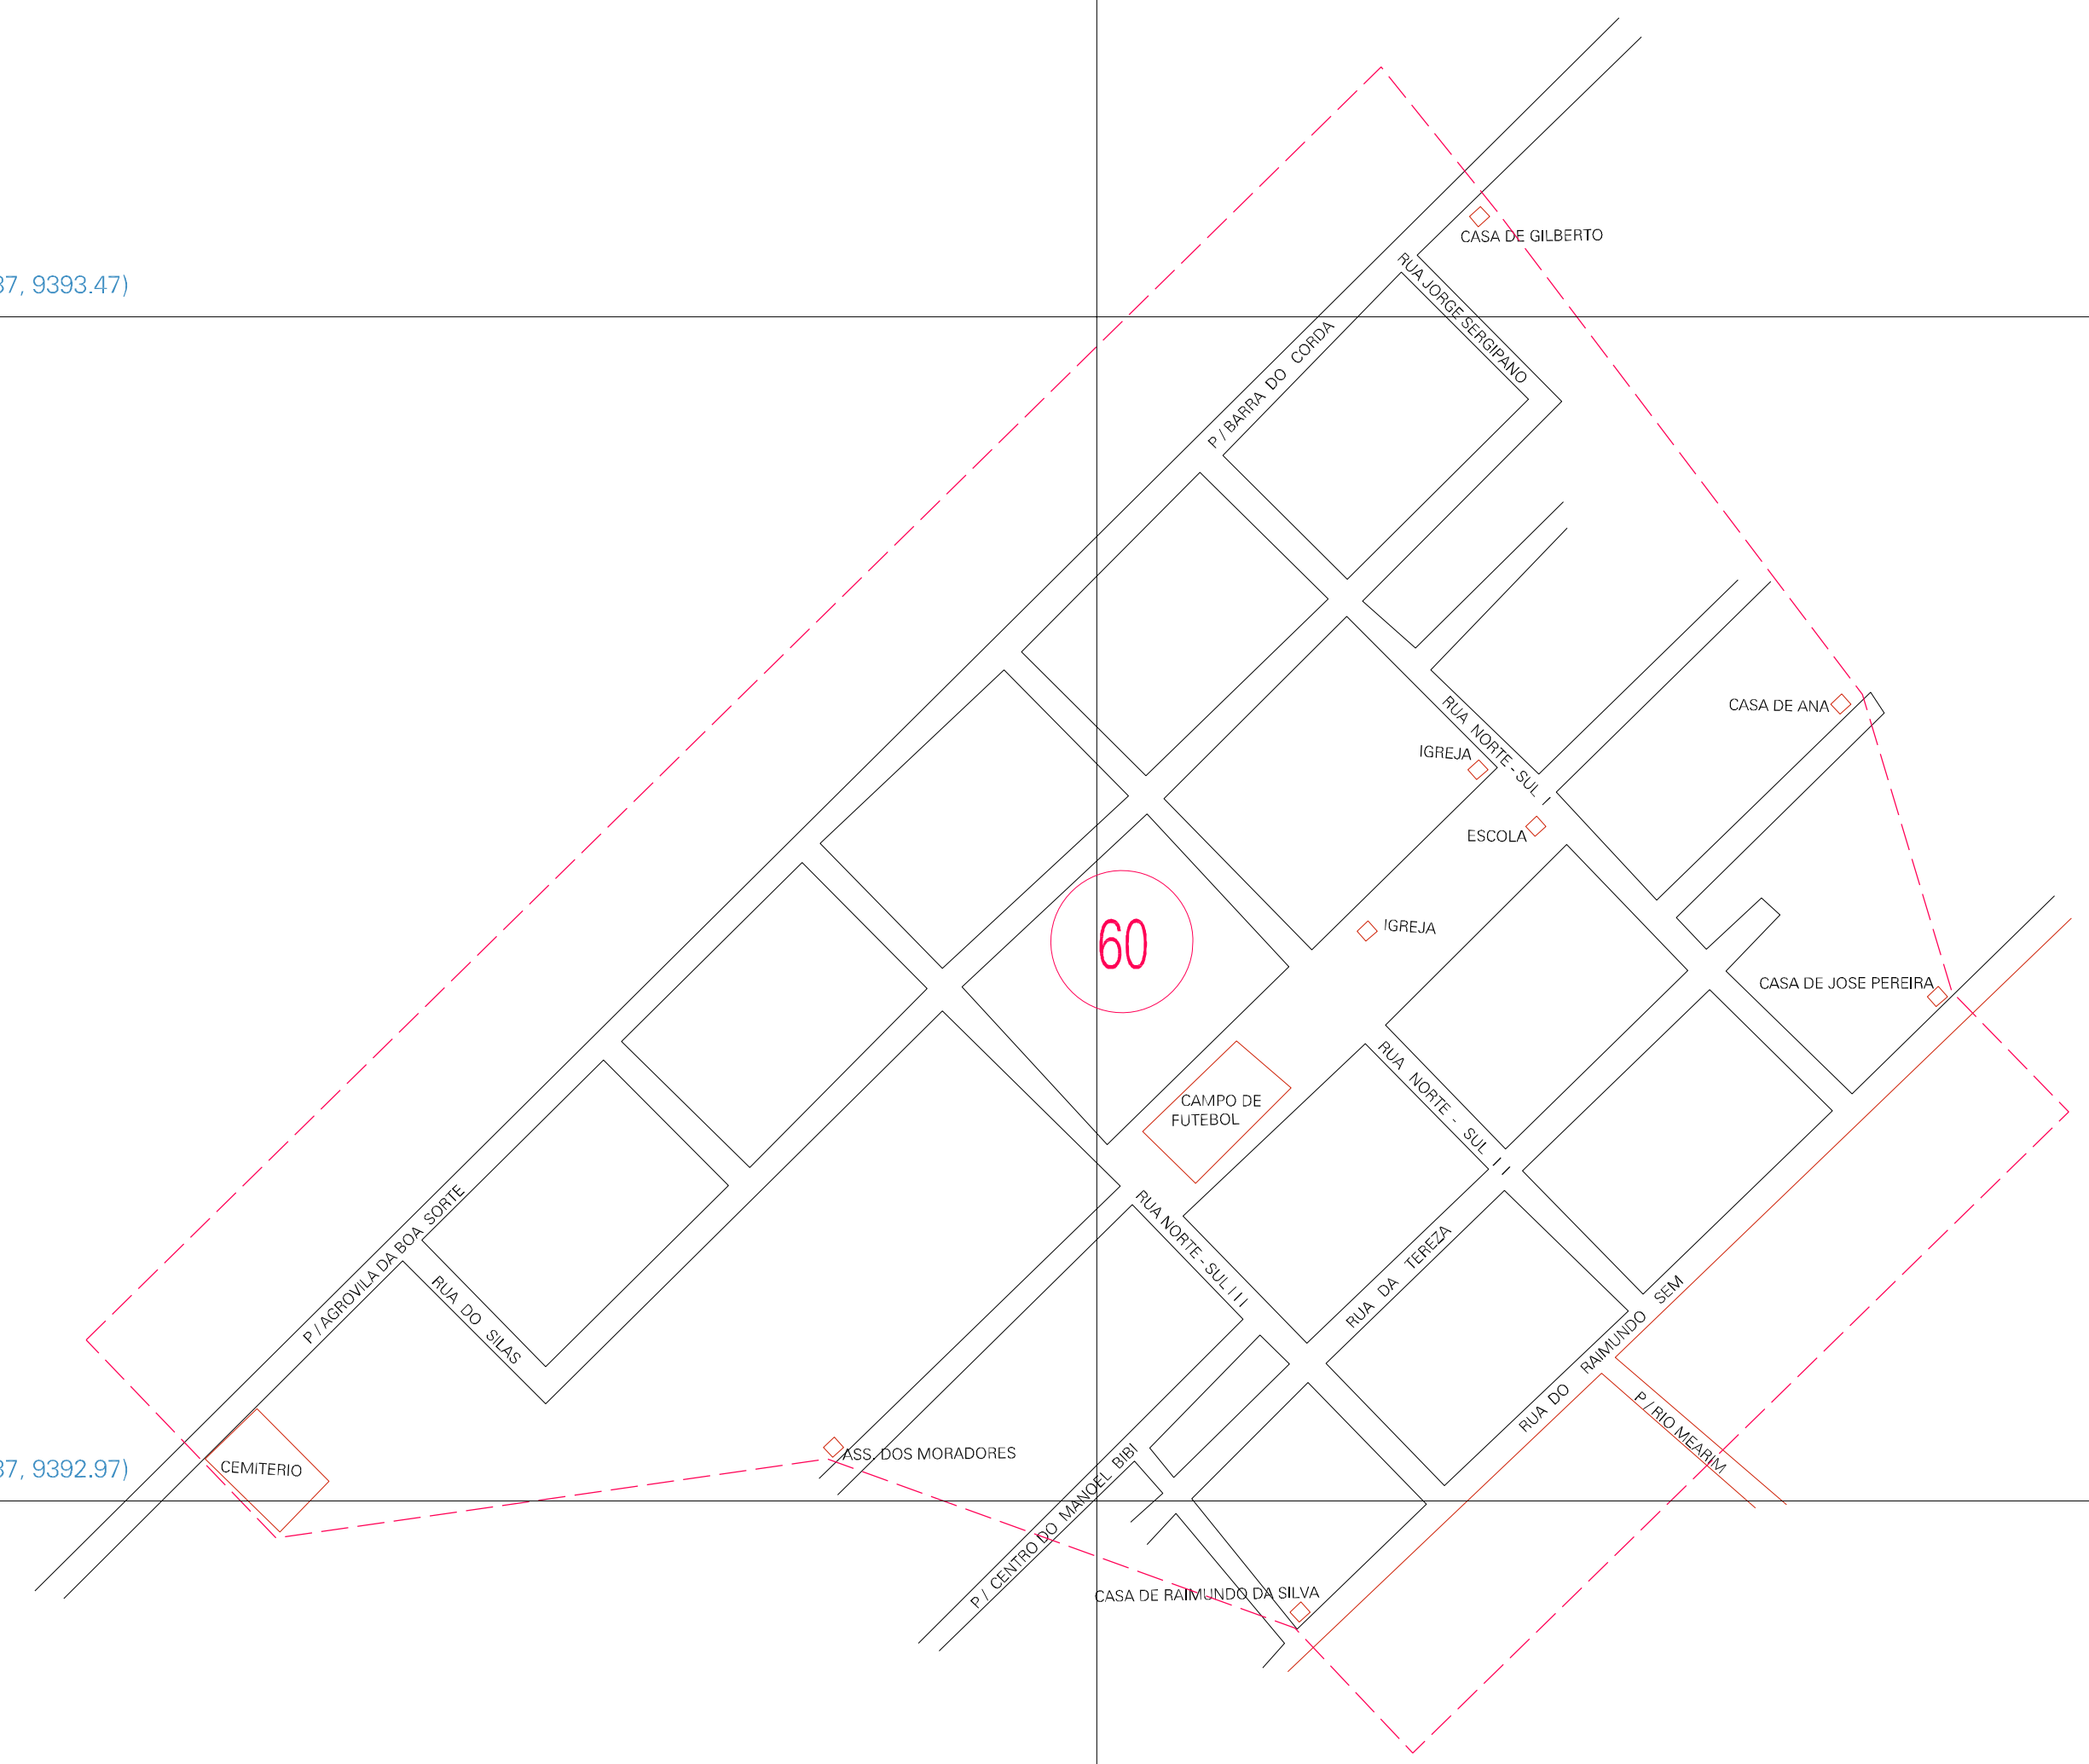

(462.37, 9393.47)

(463.37, 9393.47)

(462.37, 9392.97)

(463.37, 9392.97)

ESTADO DO MARANHÃO
 Município: 21.01608
 BARRA DO CORDA
 Folha : 01 - 01

Arquivo: 210160800001.dgn
 Limites(km): (461.87, 9392.47)-(463.87, 9393.97)

- LEGENDA**
- LIMITES**
- Município ou Perímetro Urbano
 - Distrito
 - Subdistrito, RA, Zona ou similar
 - Bairro ou similar
 - Setor Constâncio
- CODIGOS**
- 22306.05 Distrito (cod. do município + cod. do distrito)
 - 05.06 Subdistrito (cod. do distrito + cod. do subdistrito)
 - 003 Bairro (cod. do bairro no município)
 - 25 Setor (número do setor no distrito ou subdistrito)