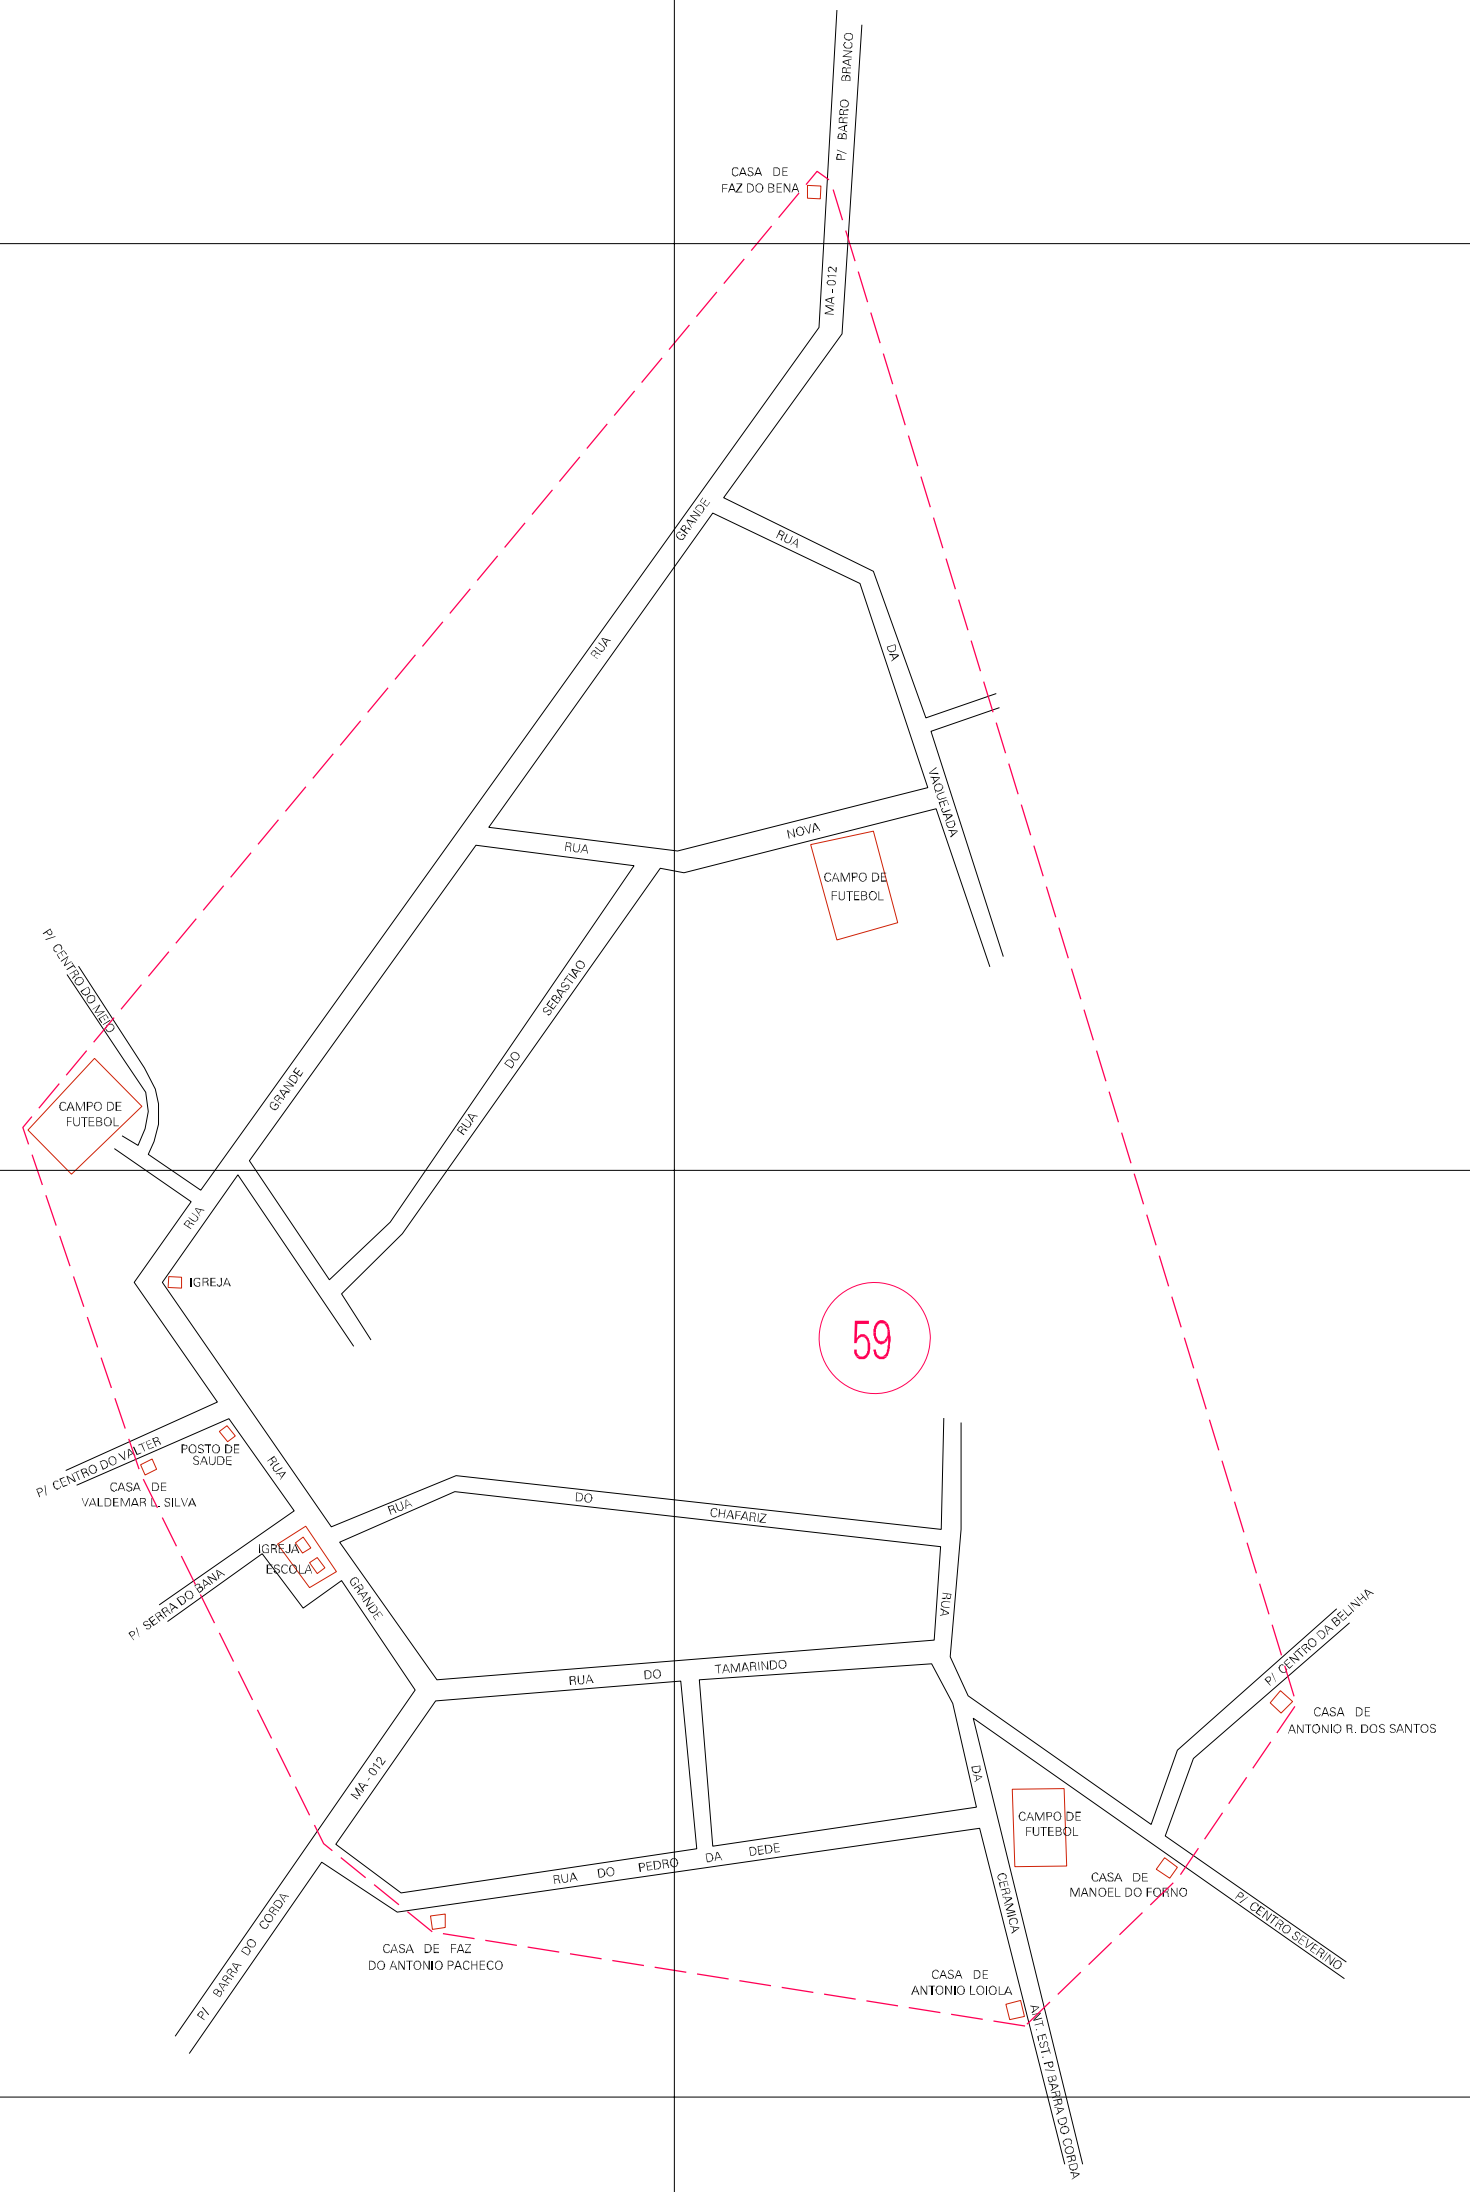

( 470.7, 9402.5)

( 472.7, 9402.5)

( 470.7, 9401.5)

( 472.7, 9401.5)

ESTADO DO MARANHÃO  
 Município: 21.01608  
 BARRA DO CORDA  
 Folha : 01 - 01

Arquivo: 210160800010.dgn  
 Limites(km): ( 470.2, 9401) - ( 473.2, 9403)

- LEGENDA**
- LIMITES**
- Município ou Perimetro Urbano
  - Distrito
  - Subdistrito, RA, Zona ou similar
  - Bairro ou similar
  - - - Setor Censitário
- CODIGOS**
- 22306.05 Distrito (cod. do município + cod. do distrito)
  - 05.08 Subdistrito (cod. do distrito + cod. do subdistrito)
  - 003 Bairro (cod. do bairro no município)
  - 25 Setor (número do setor no distrito ou subdistrito)

MAPA URBANO DIGITAL  
 FOLHA A1