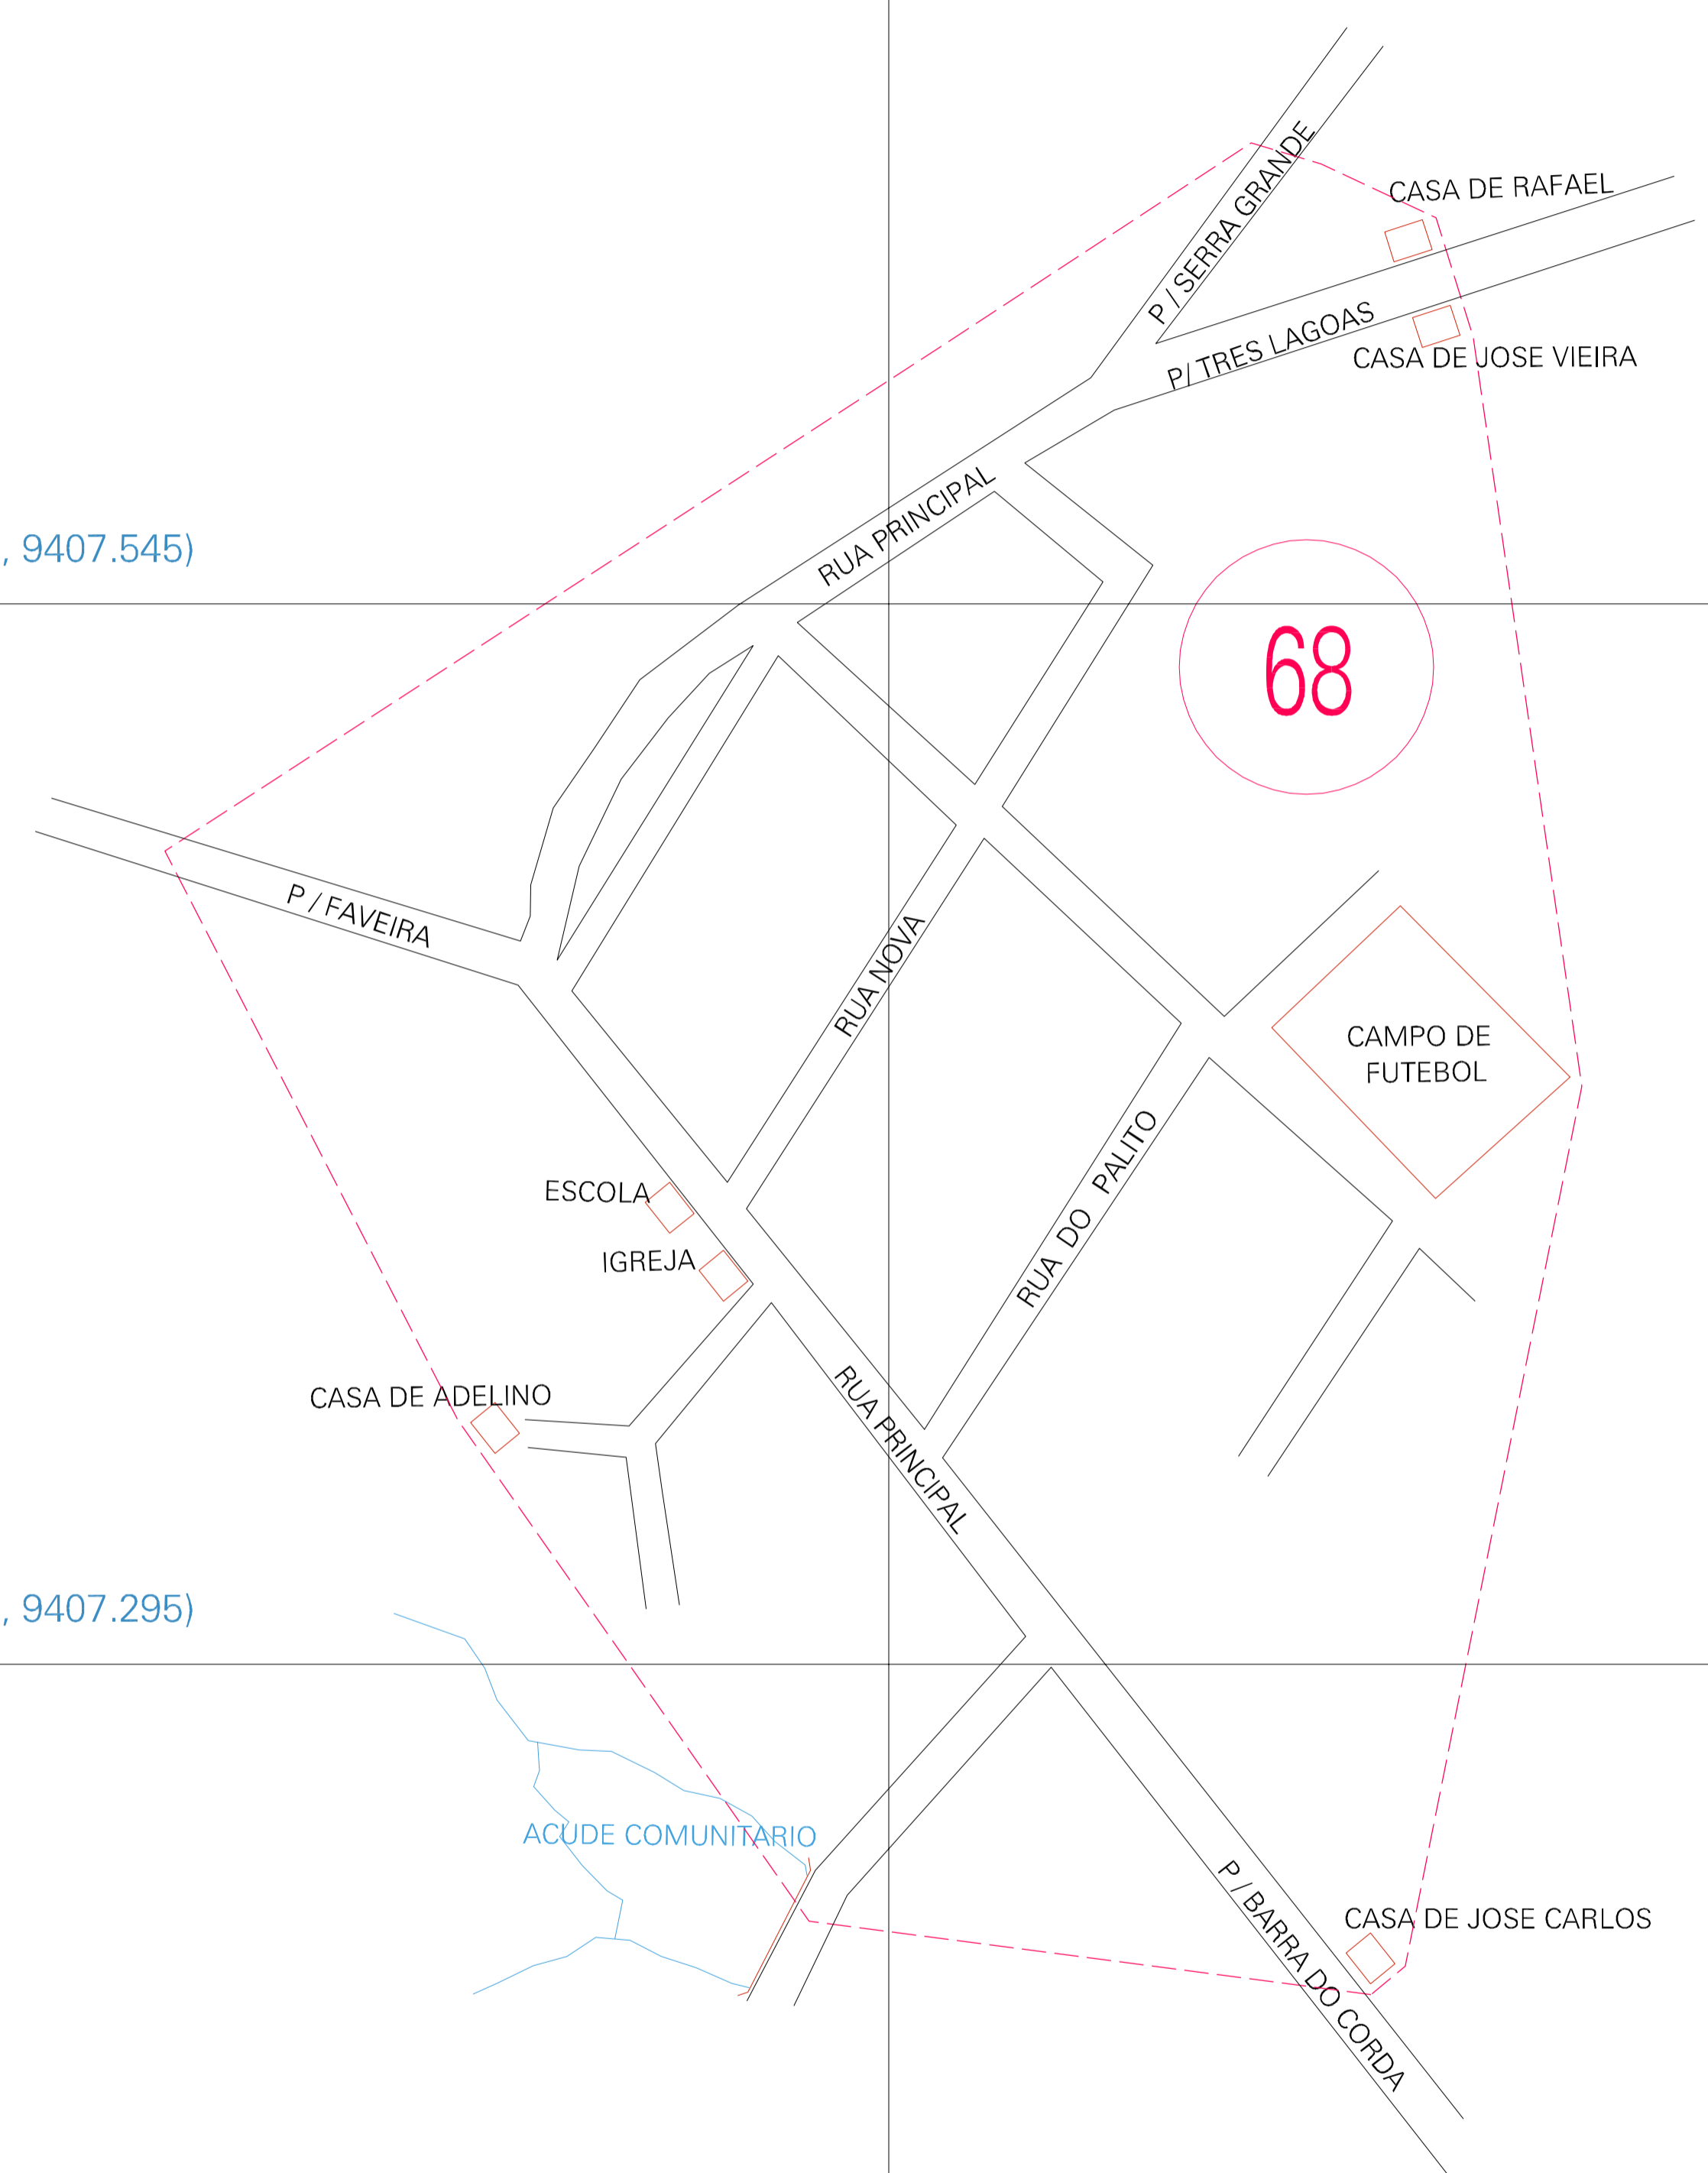

(459.19, 9407.545)

(459.69, 9407.545)

(459.19, 9407.295)

(459.69, 9407.295)

ESTADO DO MARANHÃO  
 Município: 21.01608  
 BARRA DO CORDA  
 Folha : 01 - 01

Arquivo: 210160800028.dgn  
 Limites(km): (458.84, 9407.045) - (459.94, 9407.795)

- LEGENDA**
- LIMITES**
- Município ou Perímetro Urbano
  - - - Distrito
  - - - Subdistrito, RA, Zona ou similar
  - - - Bairro ou similar
  - - - Setor Censitário
- CODIGOS**
- 22306.05 Distrito (cod. do município + cod. do distrito)
  - 06.06 Subdistrito (cod. do distrito + cod. do subdistrito)
  - 003 Bairro (cod. do bairro no município)
  - 25 Setor (número do setor no distrito ou subdistrito)