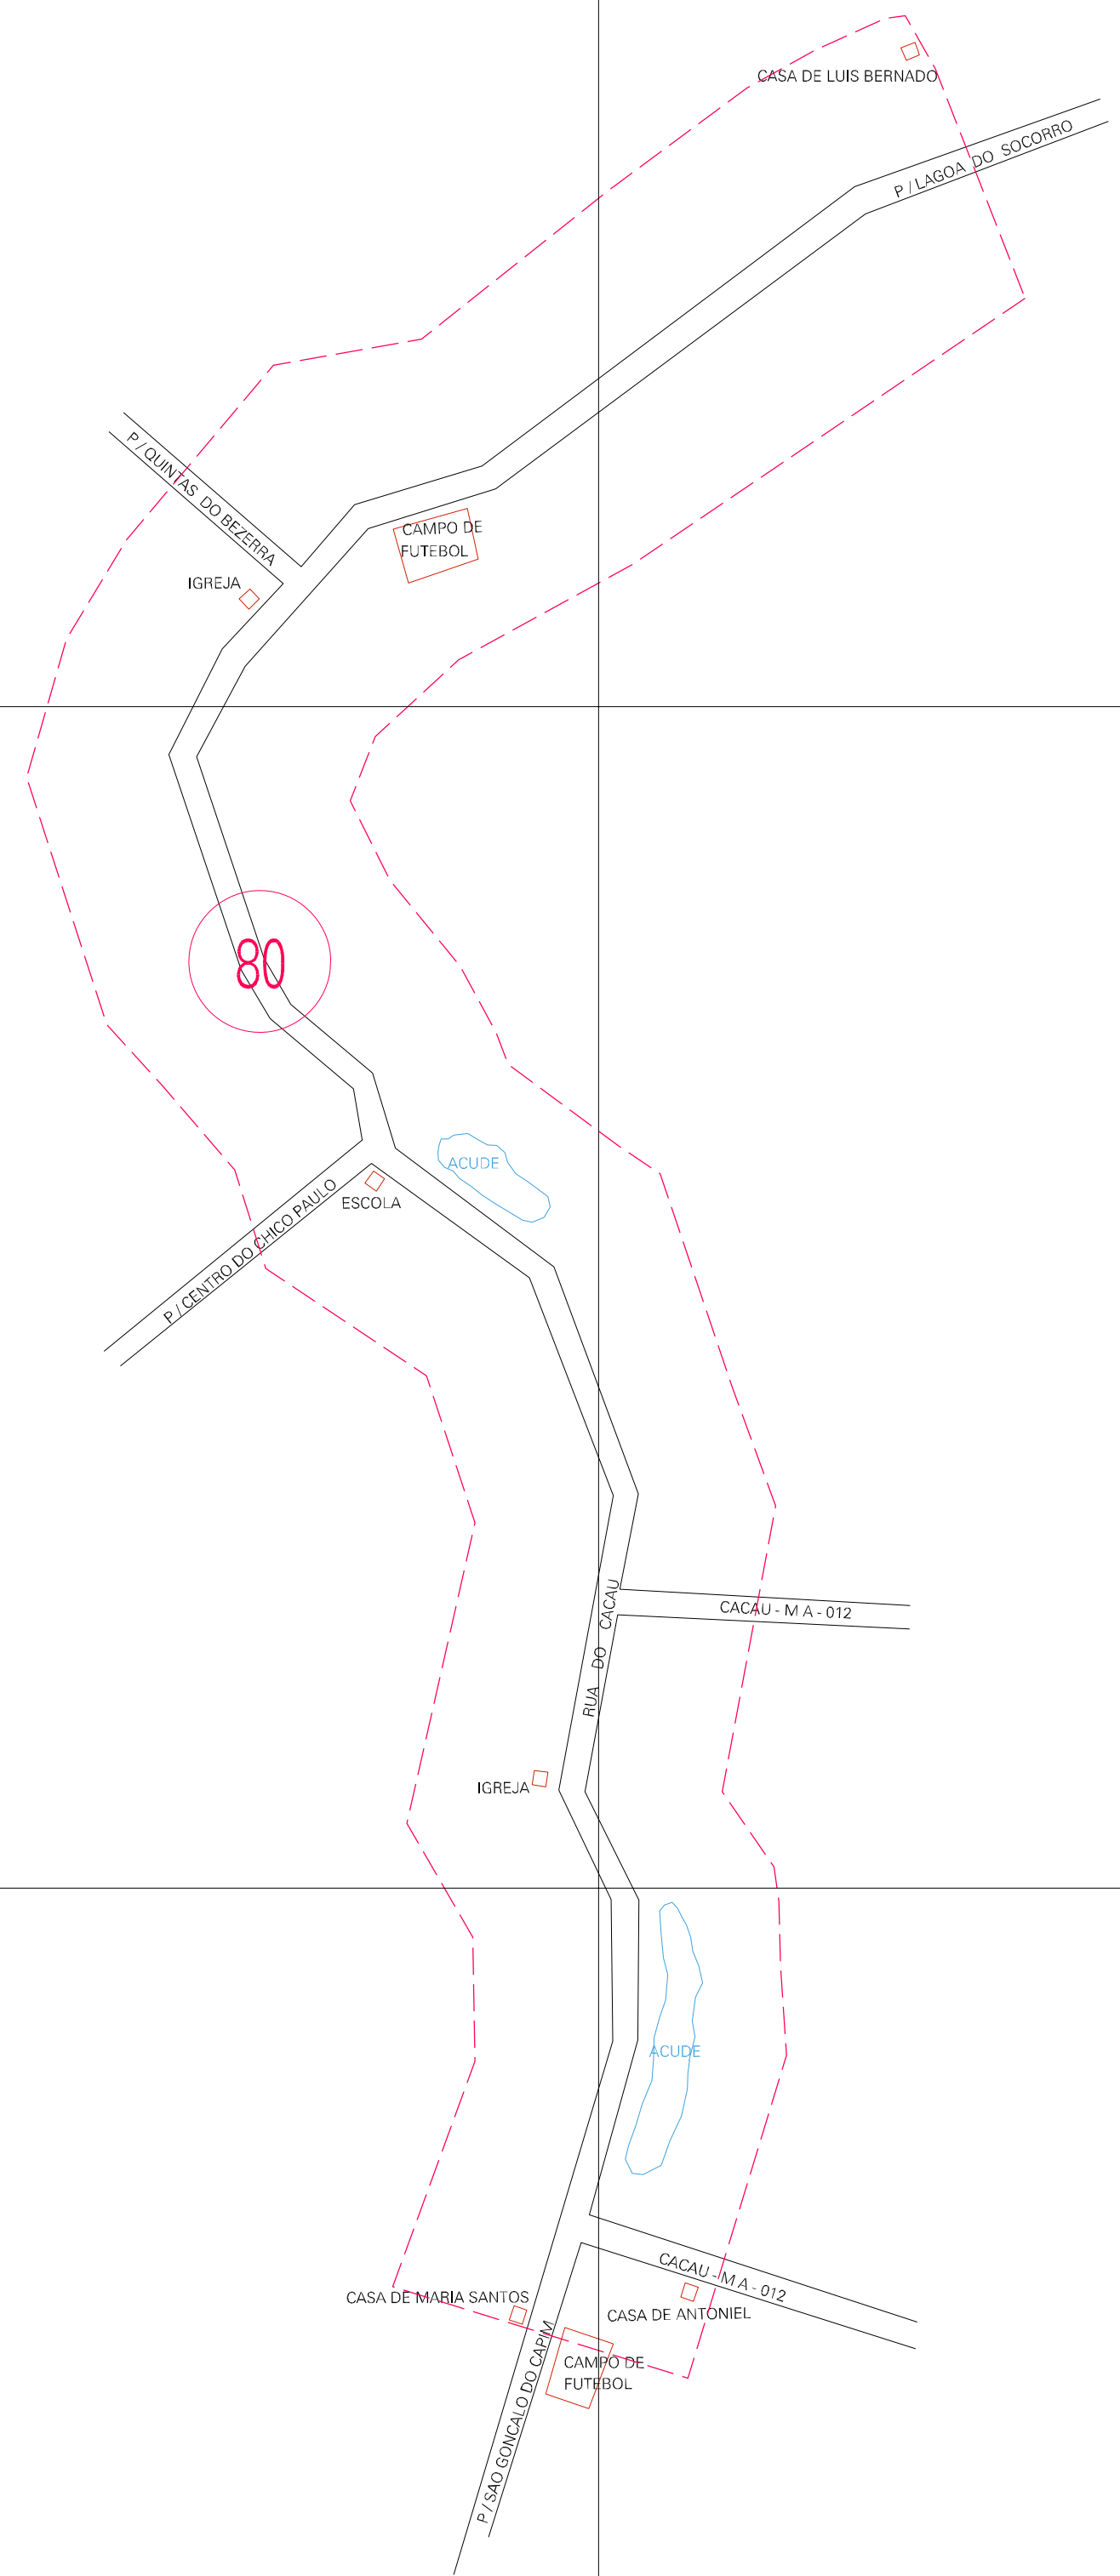

(476.62, 9422.66)

(477.62, 9422.66)

(476.62, 9422.16)

(477.62, 9422.16)

ESTADO DO MARANHÃO
Município: 21.01608
BARRA DO CORDA
Folha : 01 - 01

LEGENDA

1. LIMITES
2. Município ou Perímetro Urbano
   - Distrito
   - Subdistrito, RA, Zona ou similar
   - Bairro ou similar
   - - - Setor censitário
3. CODIGOS
- 22306.05 Distrito (cod. do município + cod. do distrito)
  - 05.06 Subdistrito (cod. do distrito + cod. do subdistrito)
  - 003 Bairro (cod. do bairro no município)
  - 25 Setor (número do setor no distrito ou subdistrito)

Articulação de Folhas

MAPA URBANO DIGITAL
FOLHA A1