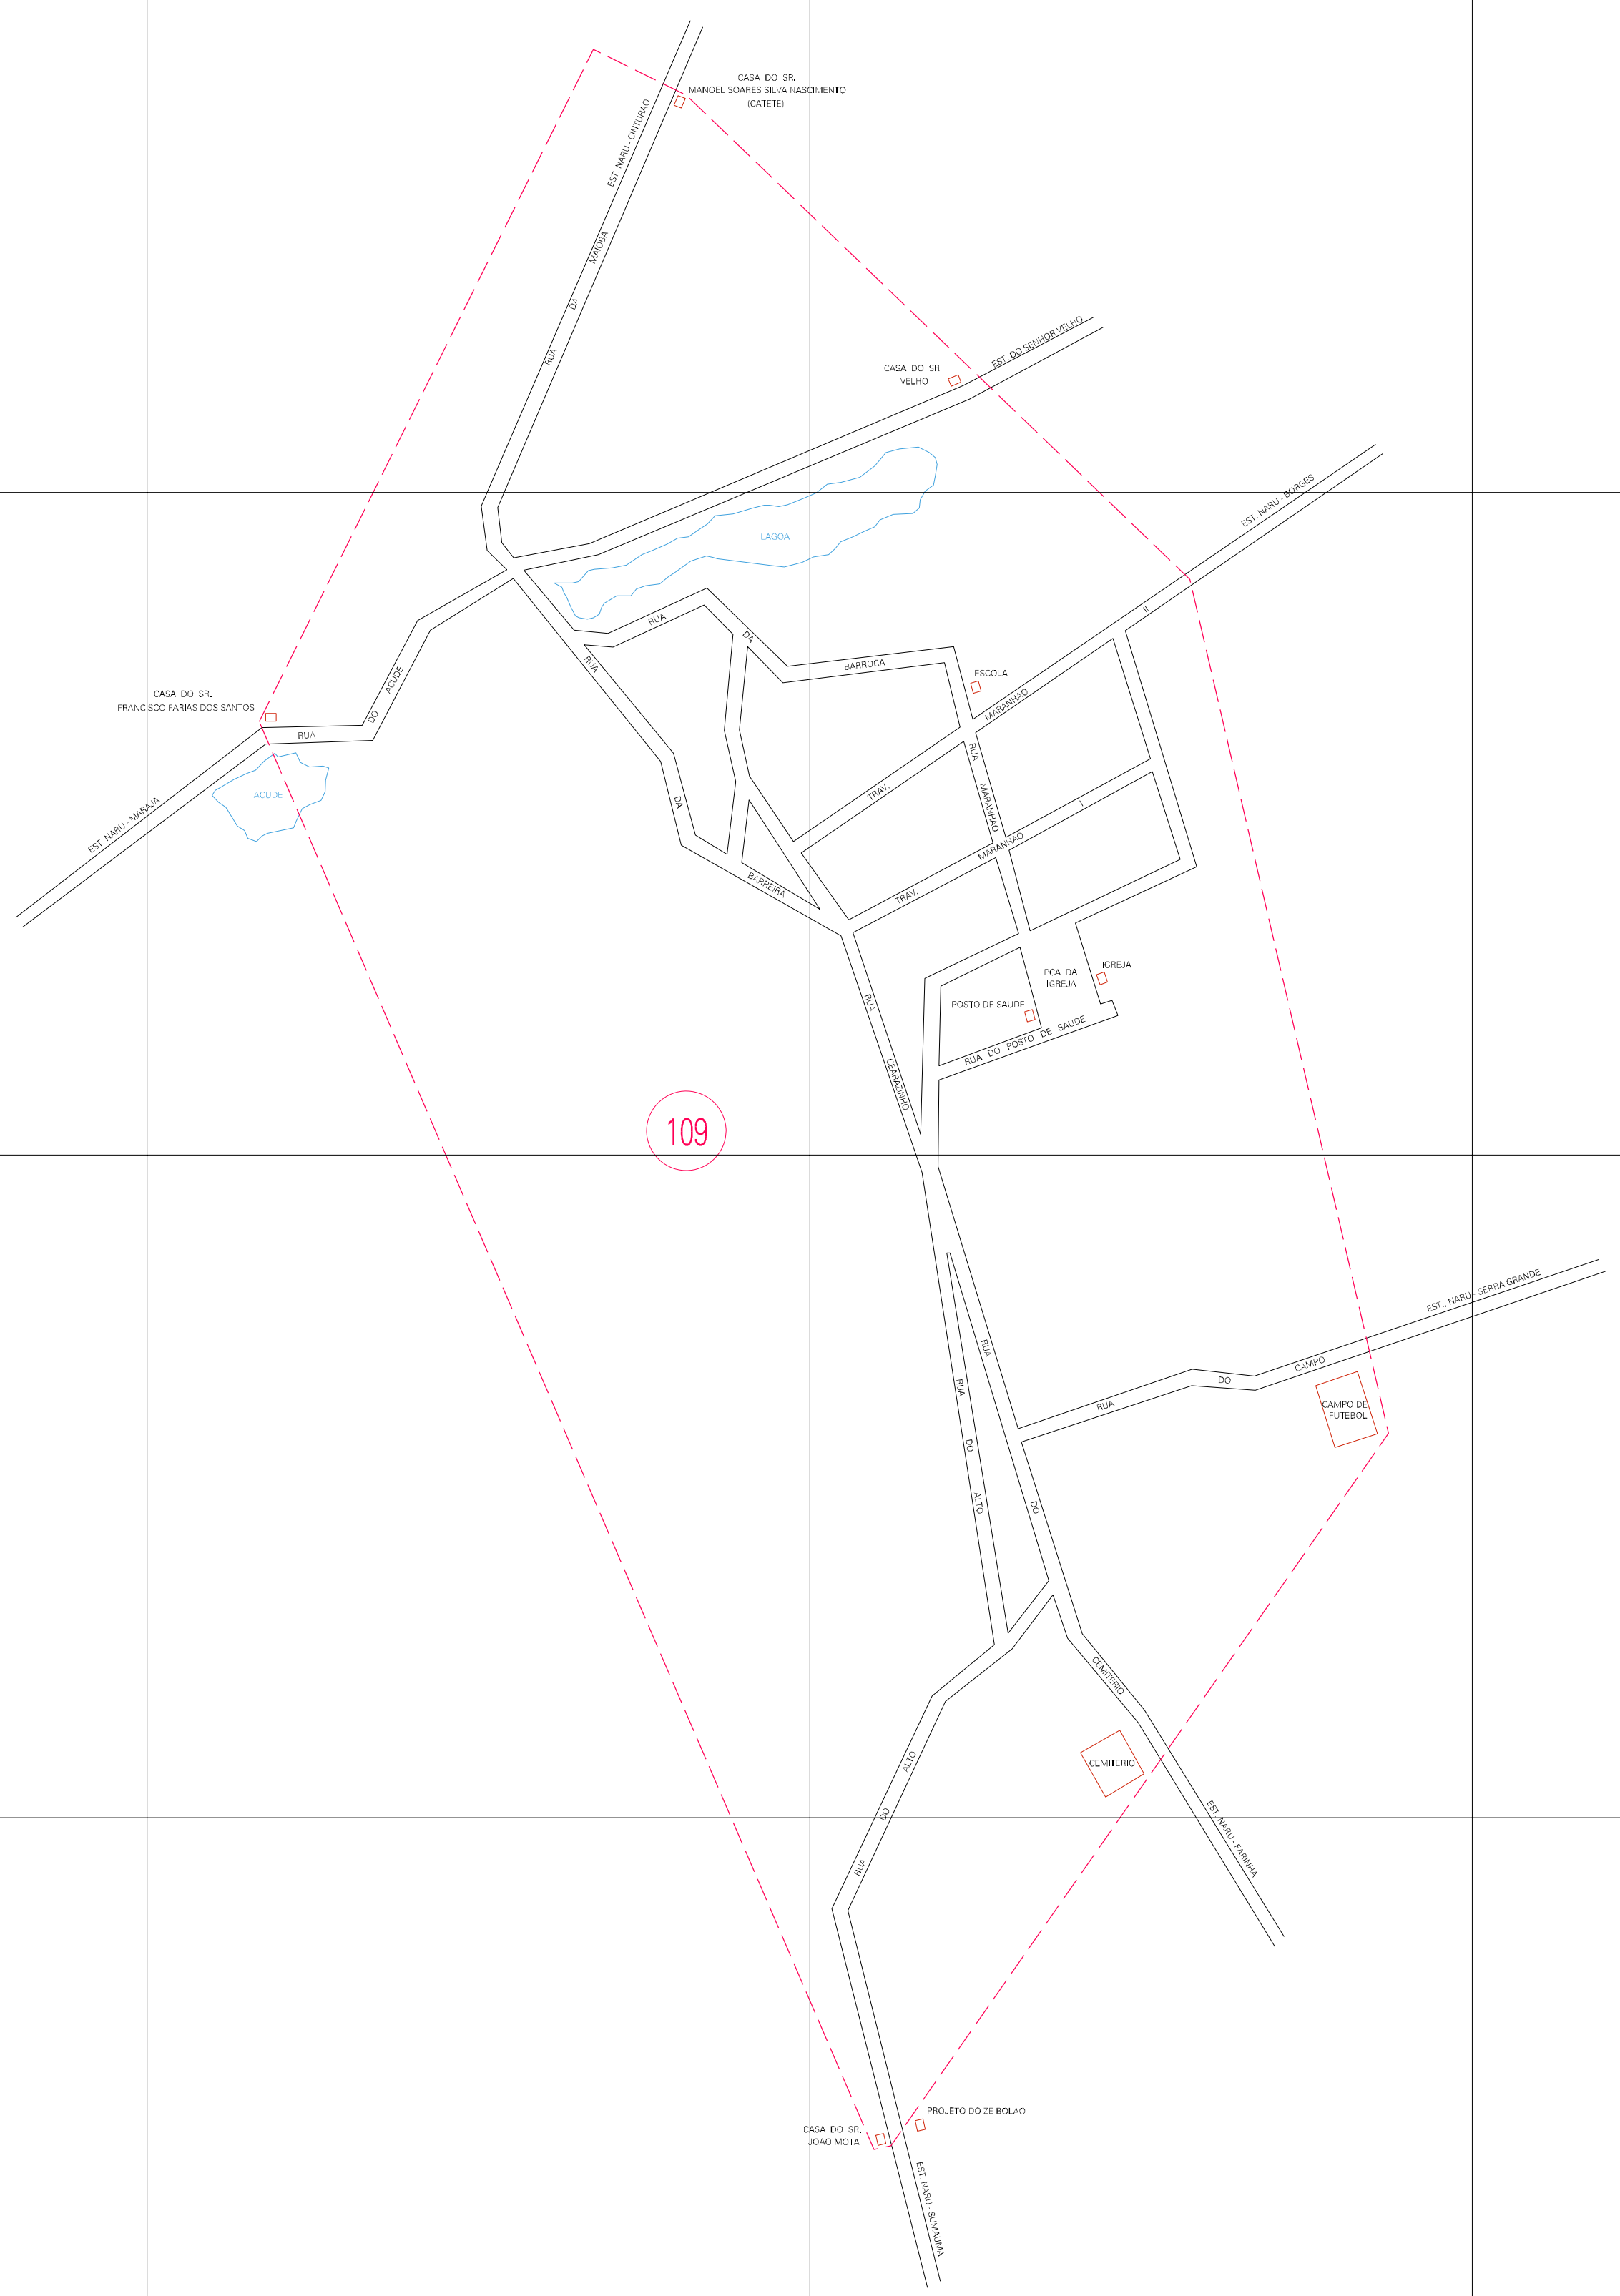

(-0.755, 0.995)

(1.245, 0.995)

(-0.755, -0.005)

(1.245, -0.005)

ESTADO DO MARANHÃO
 Município: 21.01608
 BARRA DO CORDA
 Folha : 01 - 01

Arquivo: 210160800052.dgn
 Limites(km): (-1.255, -0.505) - (1.745, 1.495)

- LEGENDA**
- LIMITES**
- Município ou Perímetro Urbano
 - Distrito
 - Subdistrito, FA, Zona ou similar
 - Bairro ou similar
 - - - Setor Censitário
- CODIGOS**
- 22306.05 Distrito (cod. do município + cod. do distrito)
 - 05.08 Subdistrito (cod. do distrito + cod. do subdistrito)
 - 003 Bairro (cod. do bairro no município)
 - 25 Setor (número do setor no distrito ou subdistrito)

MAPA URBANO DIGITAL
 FOLHA A1