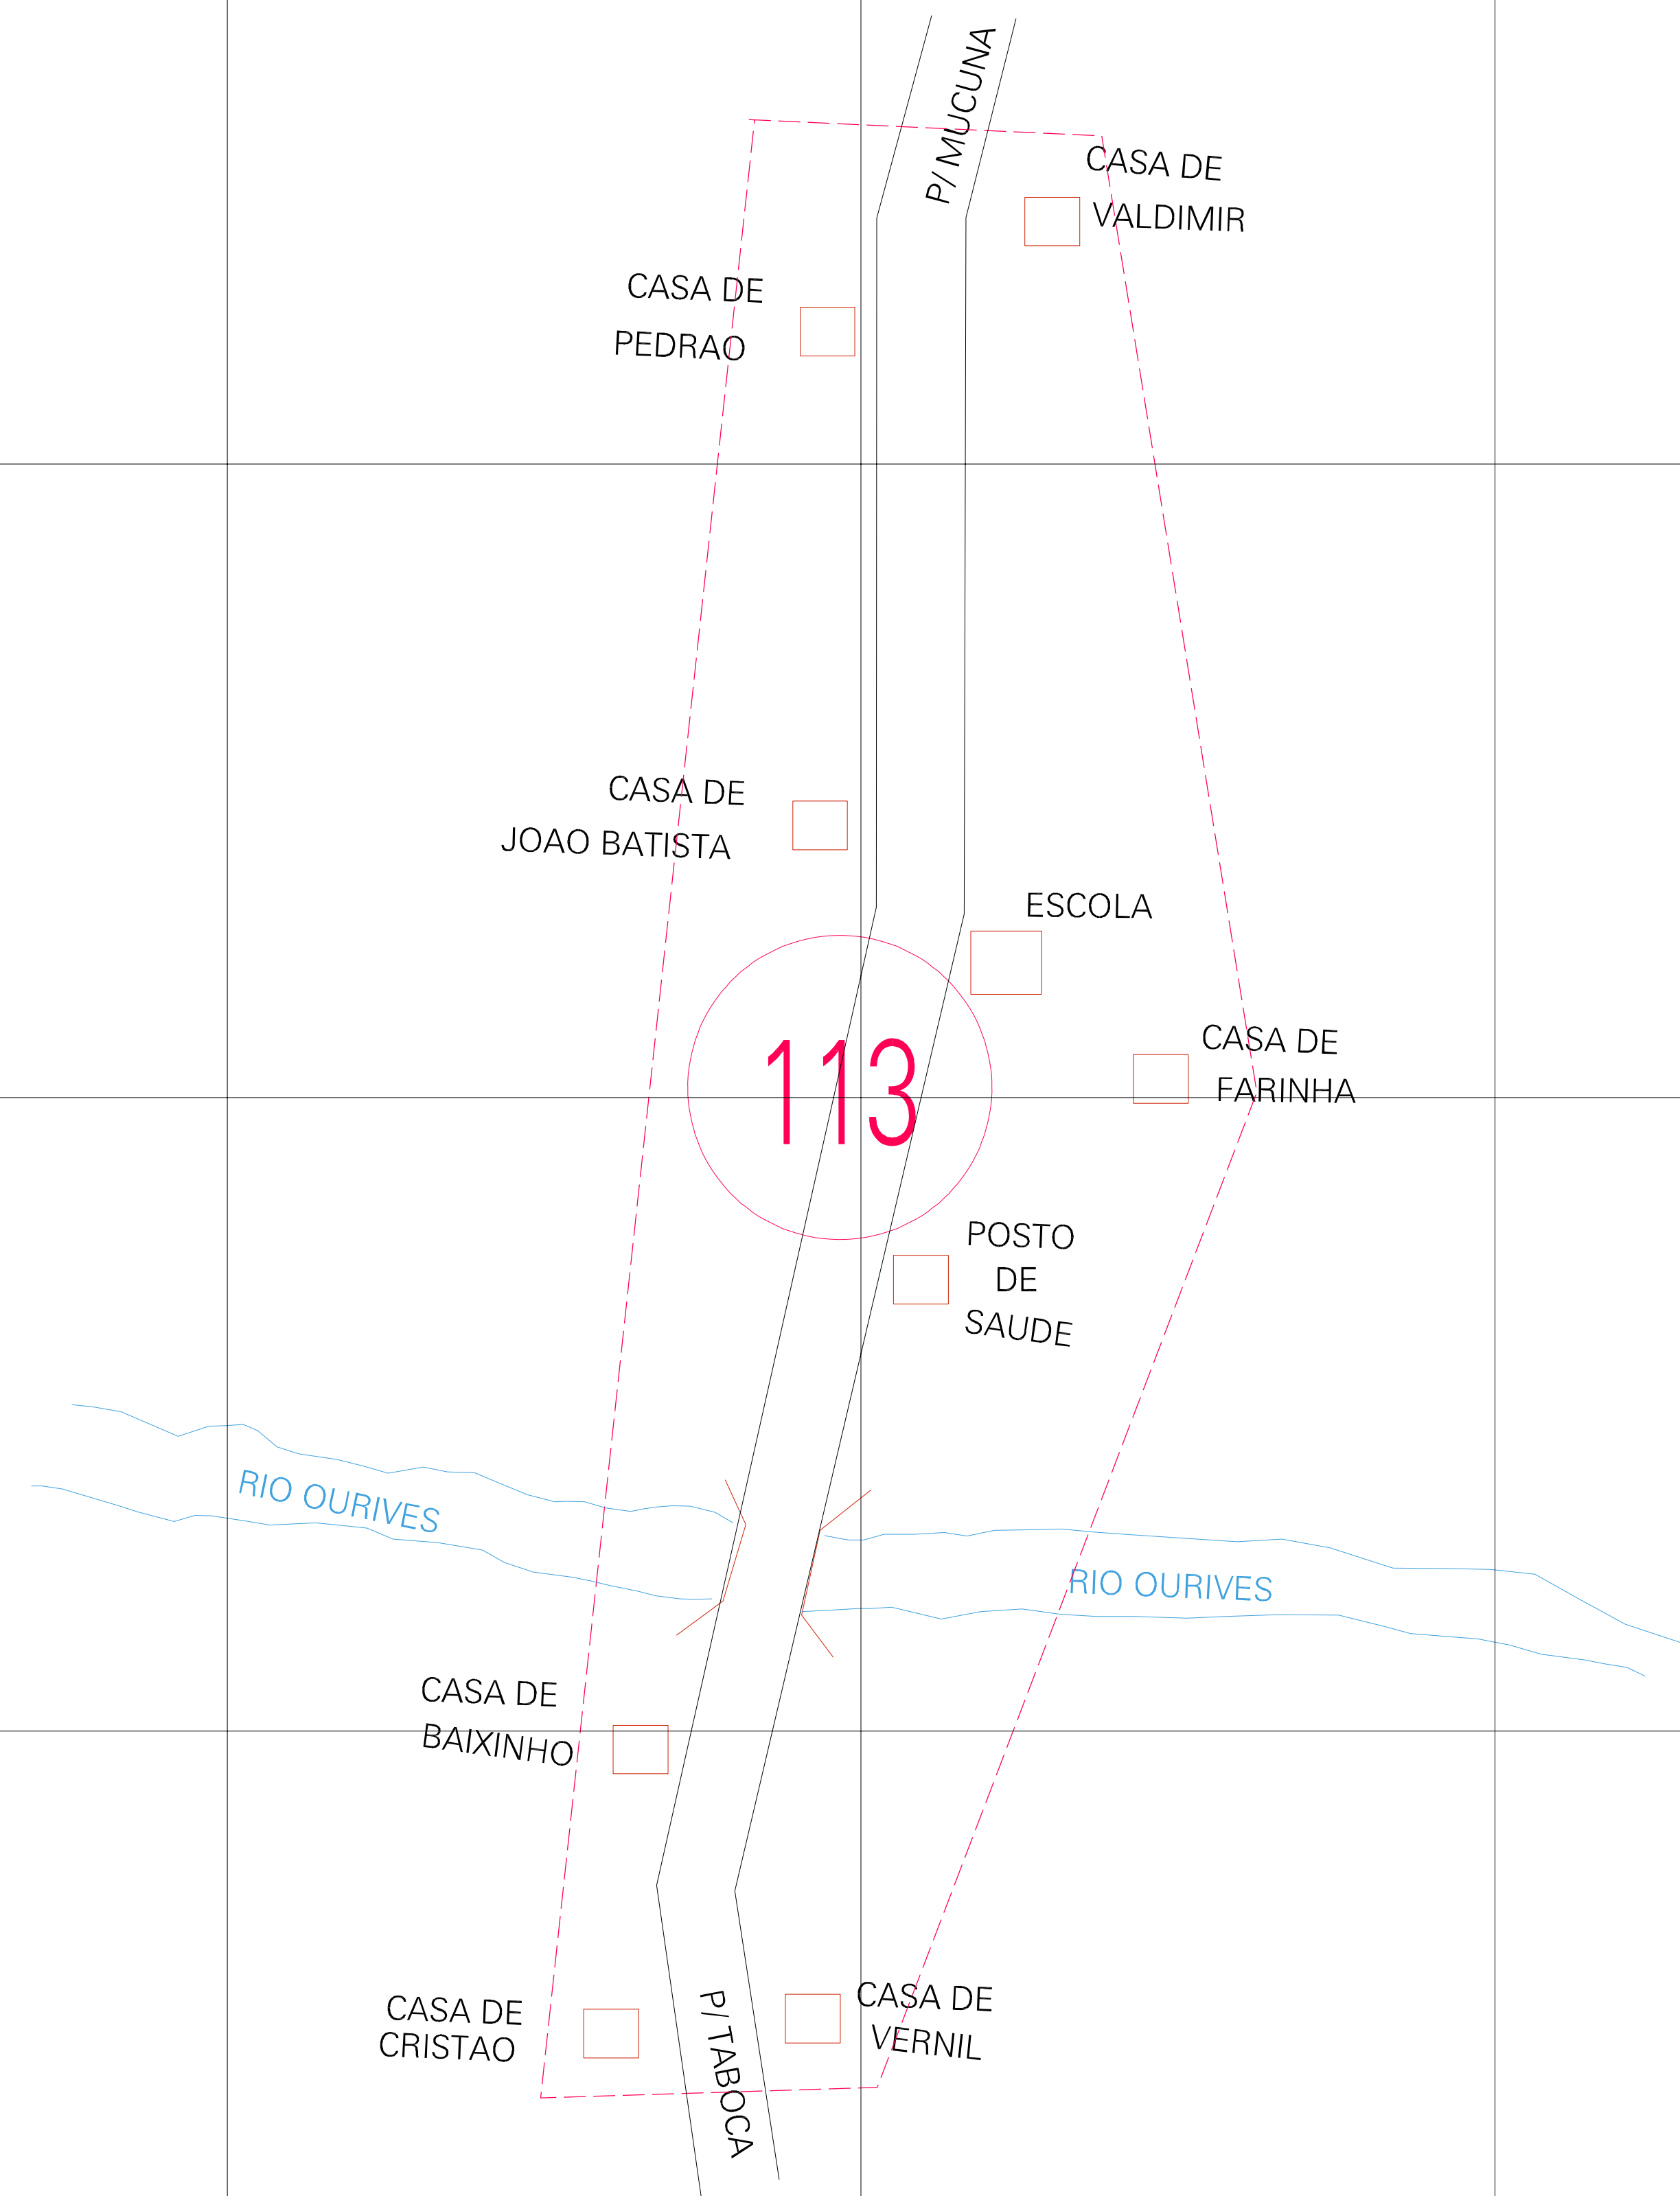

(-0.314, 0.198)

(0.186, 0.198)

(-0.314, -0.052)

(0.186, -0.052)

ESTADO DO MARANHÃO
 Município: 21.01608
 BARRA DO CORDA
 Folha : 01 - 01

Arquivo: 210160800054.dgn
 Limite(km): (-0.439, -0.177) - (-0.311, 0.323)

- LEGENDA**
- LIMITES**
- Município ou Perímetro Urbano
 - Distrito
 - Subdistrito, RA, Zona ou similar
 - Bairro ou similar
 - Sector Censitário
- CODIGOS**
- 22306.05 Distrito (cod. do município + cod. do distrito)
 - 06.06 Subdistrito (cod. do distrito + cod. do subdistrito)
 - 003 Bairro (cod. do bairro no município)
 - 25 Sector (número do sector no distrito ou subdistrito)

MAPA URBANO DIGITAL
FOLHA A1