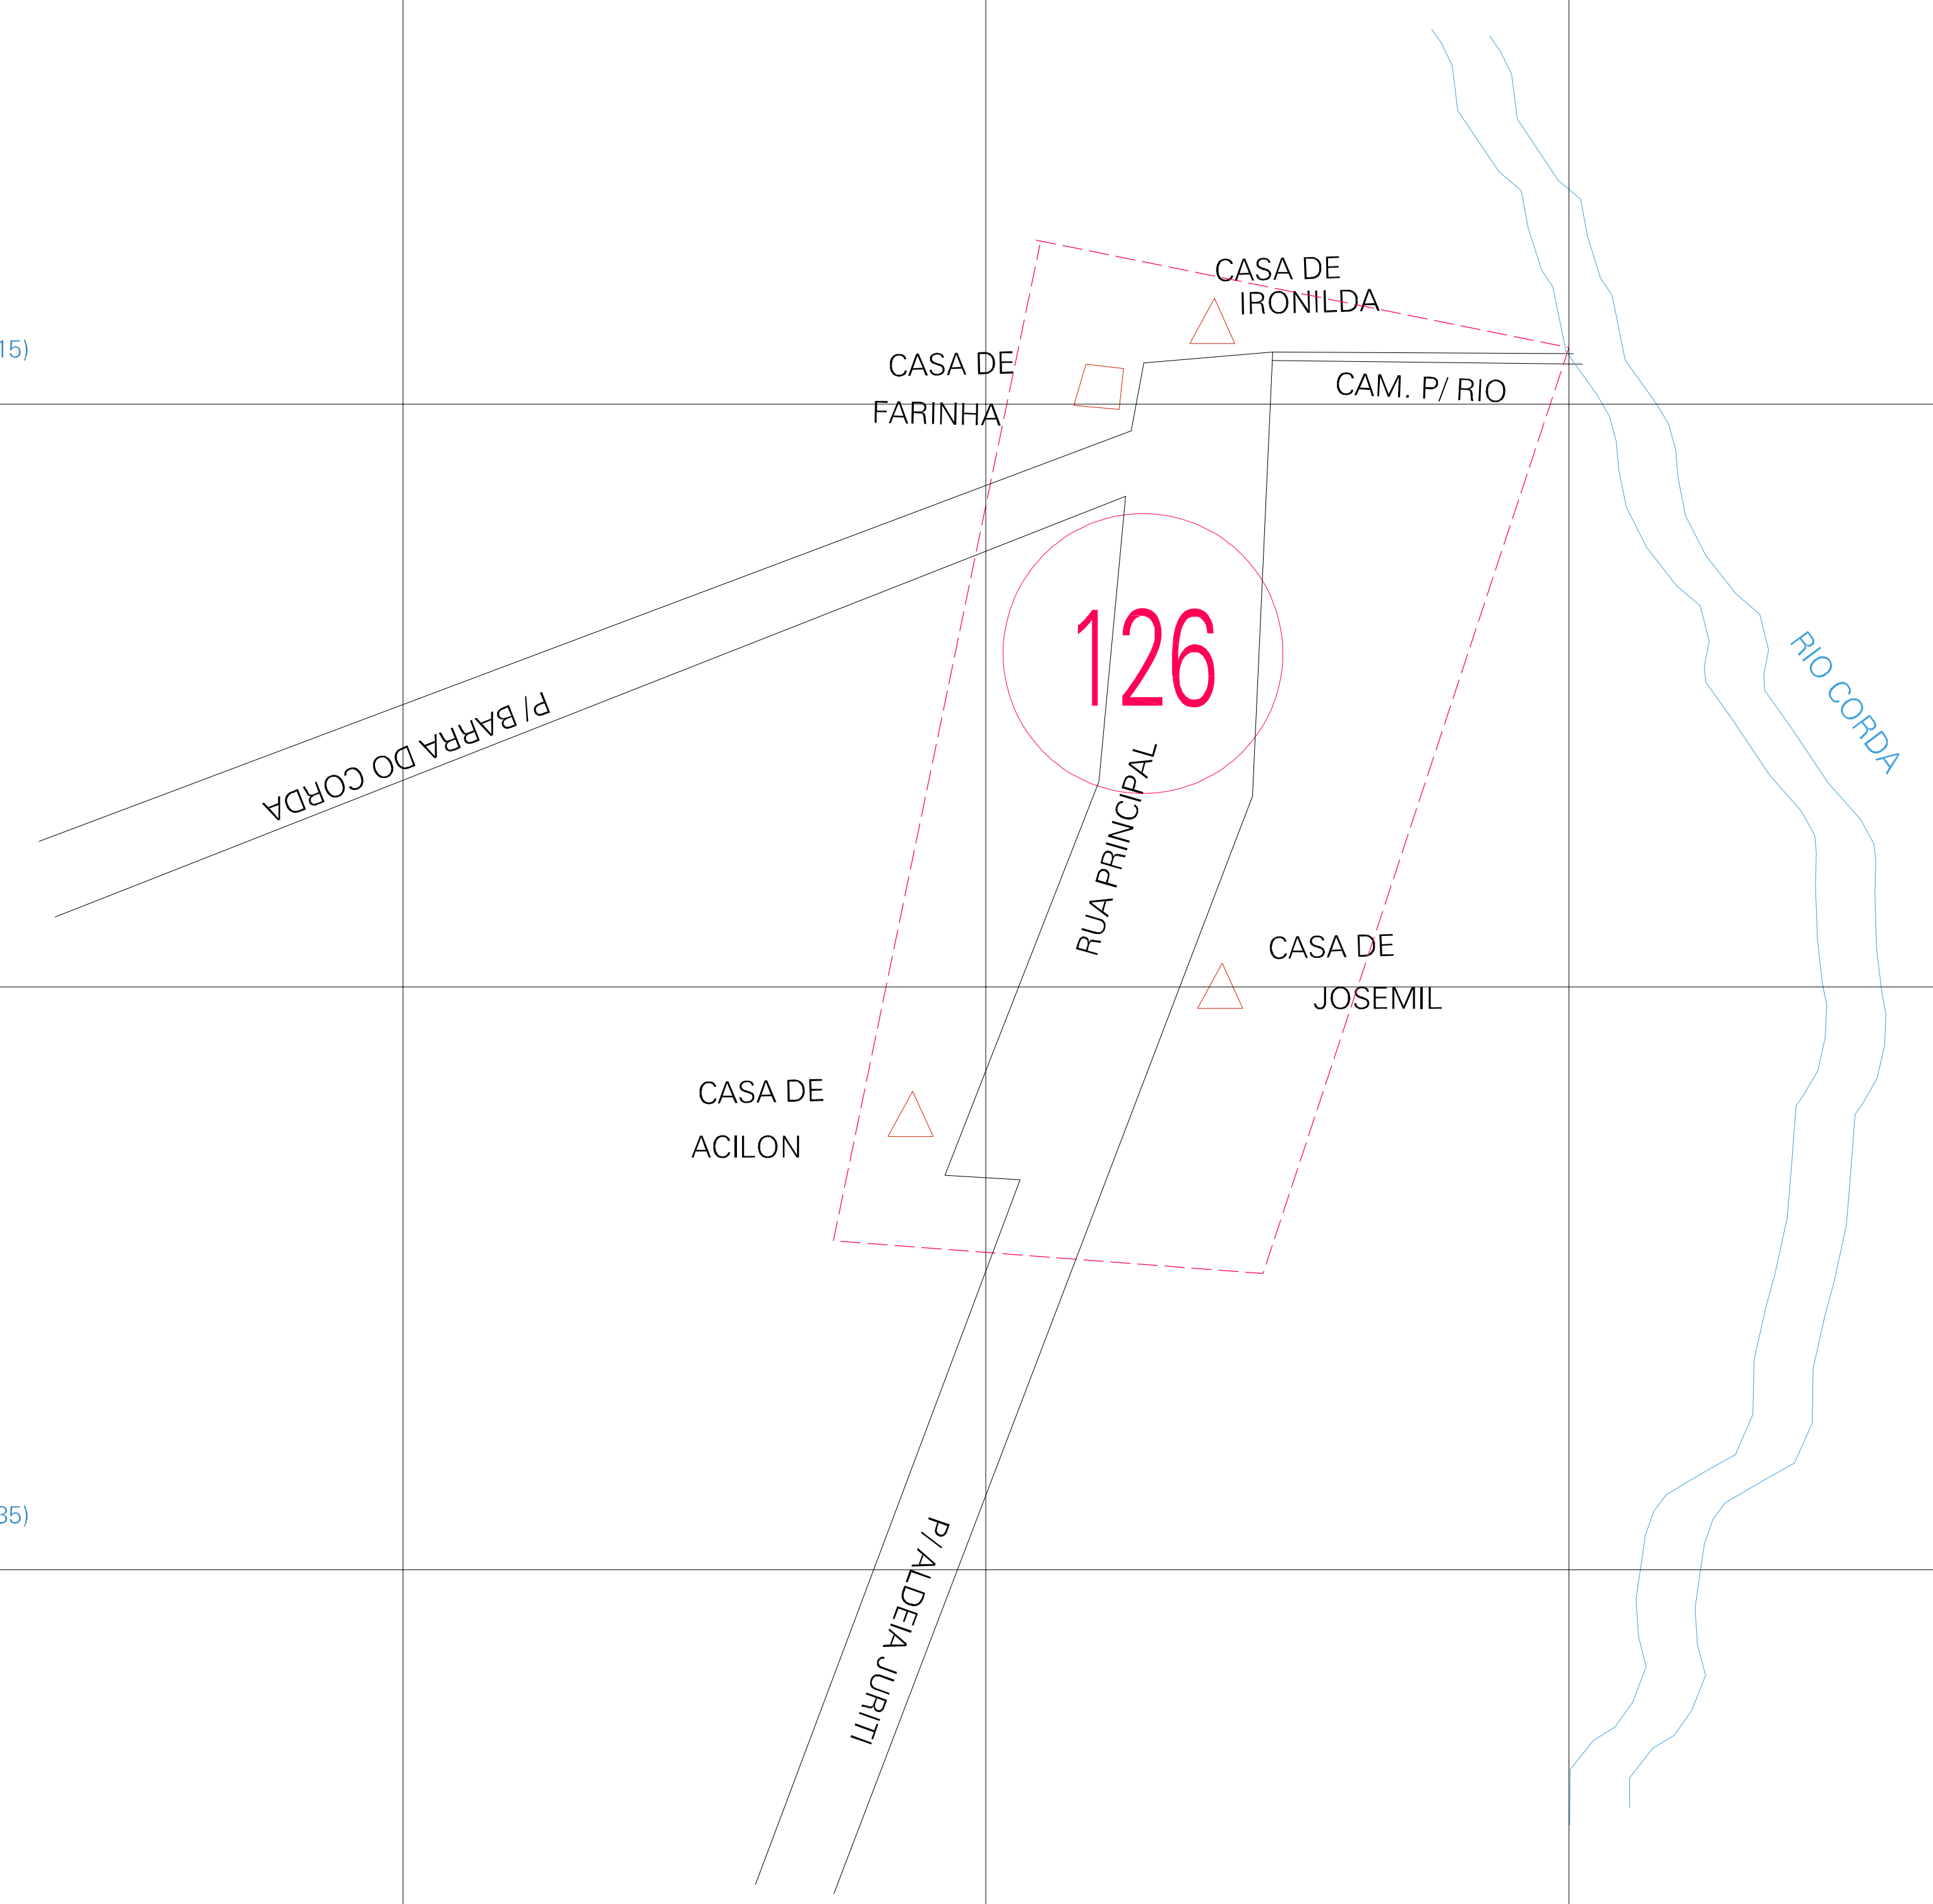

(-0.037, 0.215)

(0.463, 0.215)

(-0.037, -0.035)

(0.463, -0.035)

ESTADO DO MARANHÃO
 Município: 21.01608
 BARRA DO CORDA
 Folha : 01 - 01

Arquivo: 210160800062.dgn
 Limite(km): (-0.162, -0.161) - (0.588, 0.34)

LEGENDA

- LIMITES
- Município ou Perímetro Urbano
 - - - Distrito
 - - - Subdistrito, RA, Zona ou similar
 - - - Bairro ou similar
 - - - Setor Censitário
- CODIGOS
- 22306.06 Distrito (cod. do município + cod. do distrito)
 - 06.06 Subdistrito (cod. do distrito + cod. do subdistrito)
 - 003 Bairro (cod. do bairro no município)
 - 25 Setor (número do setor no distrito ou subdistrito)

MAPA URBANO DIGITAL
 FOLHA A1