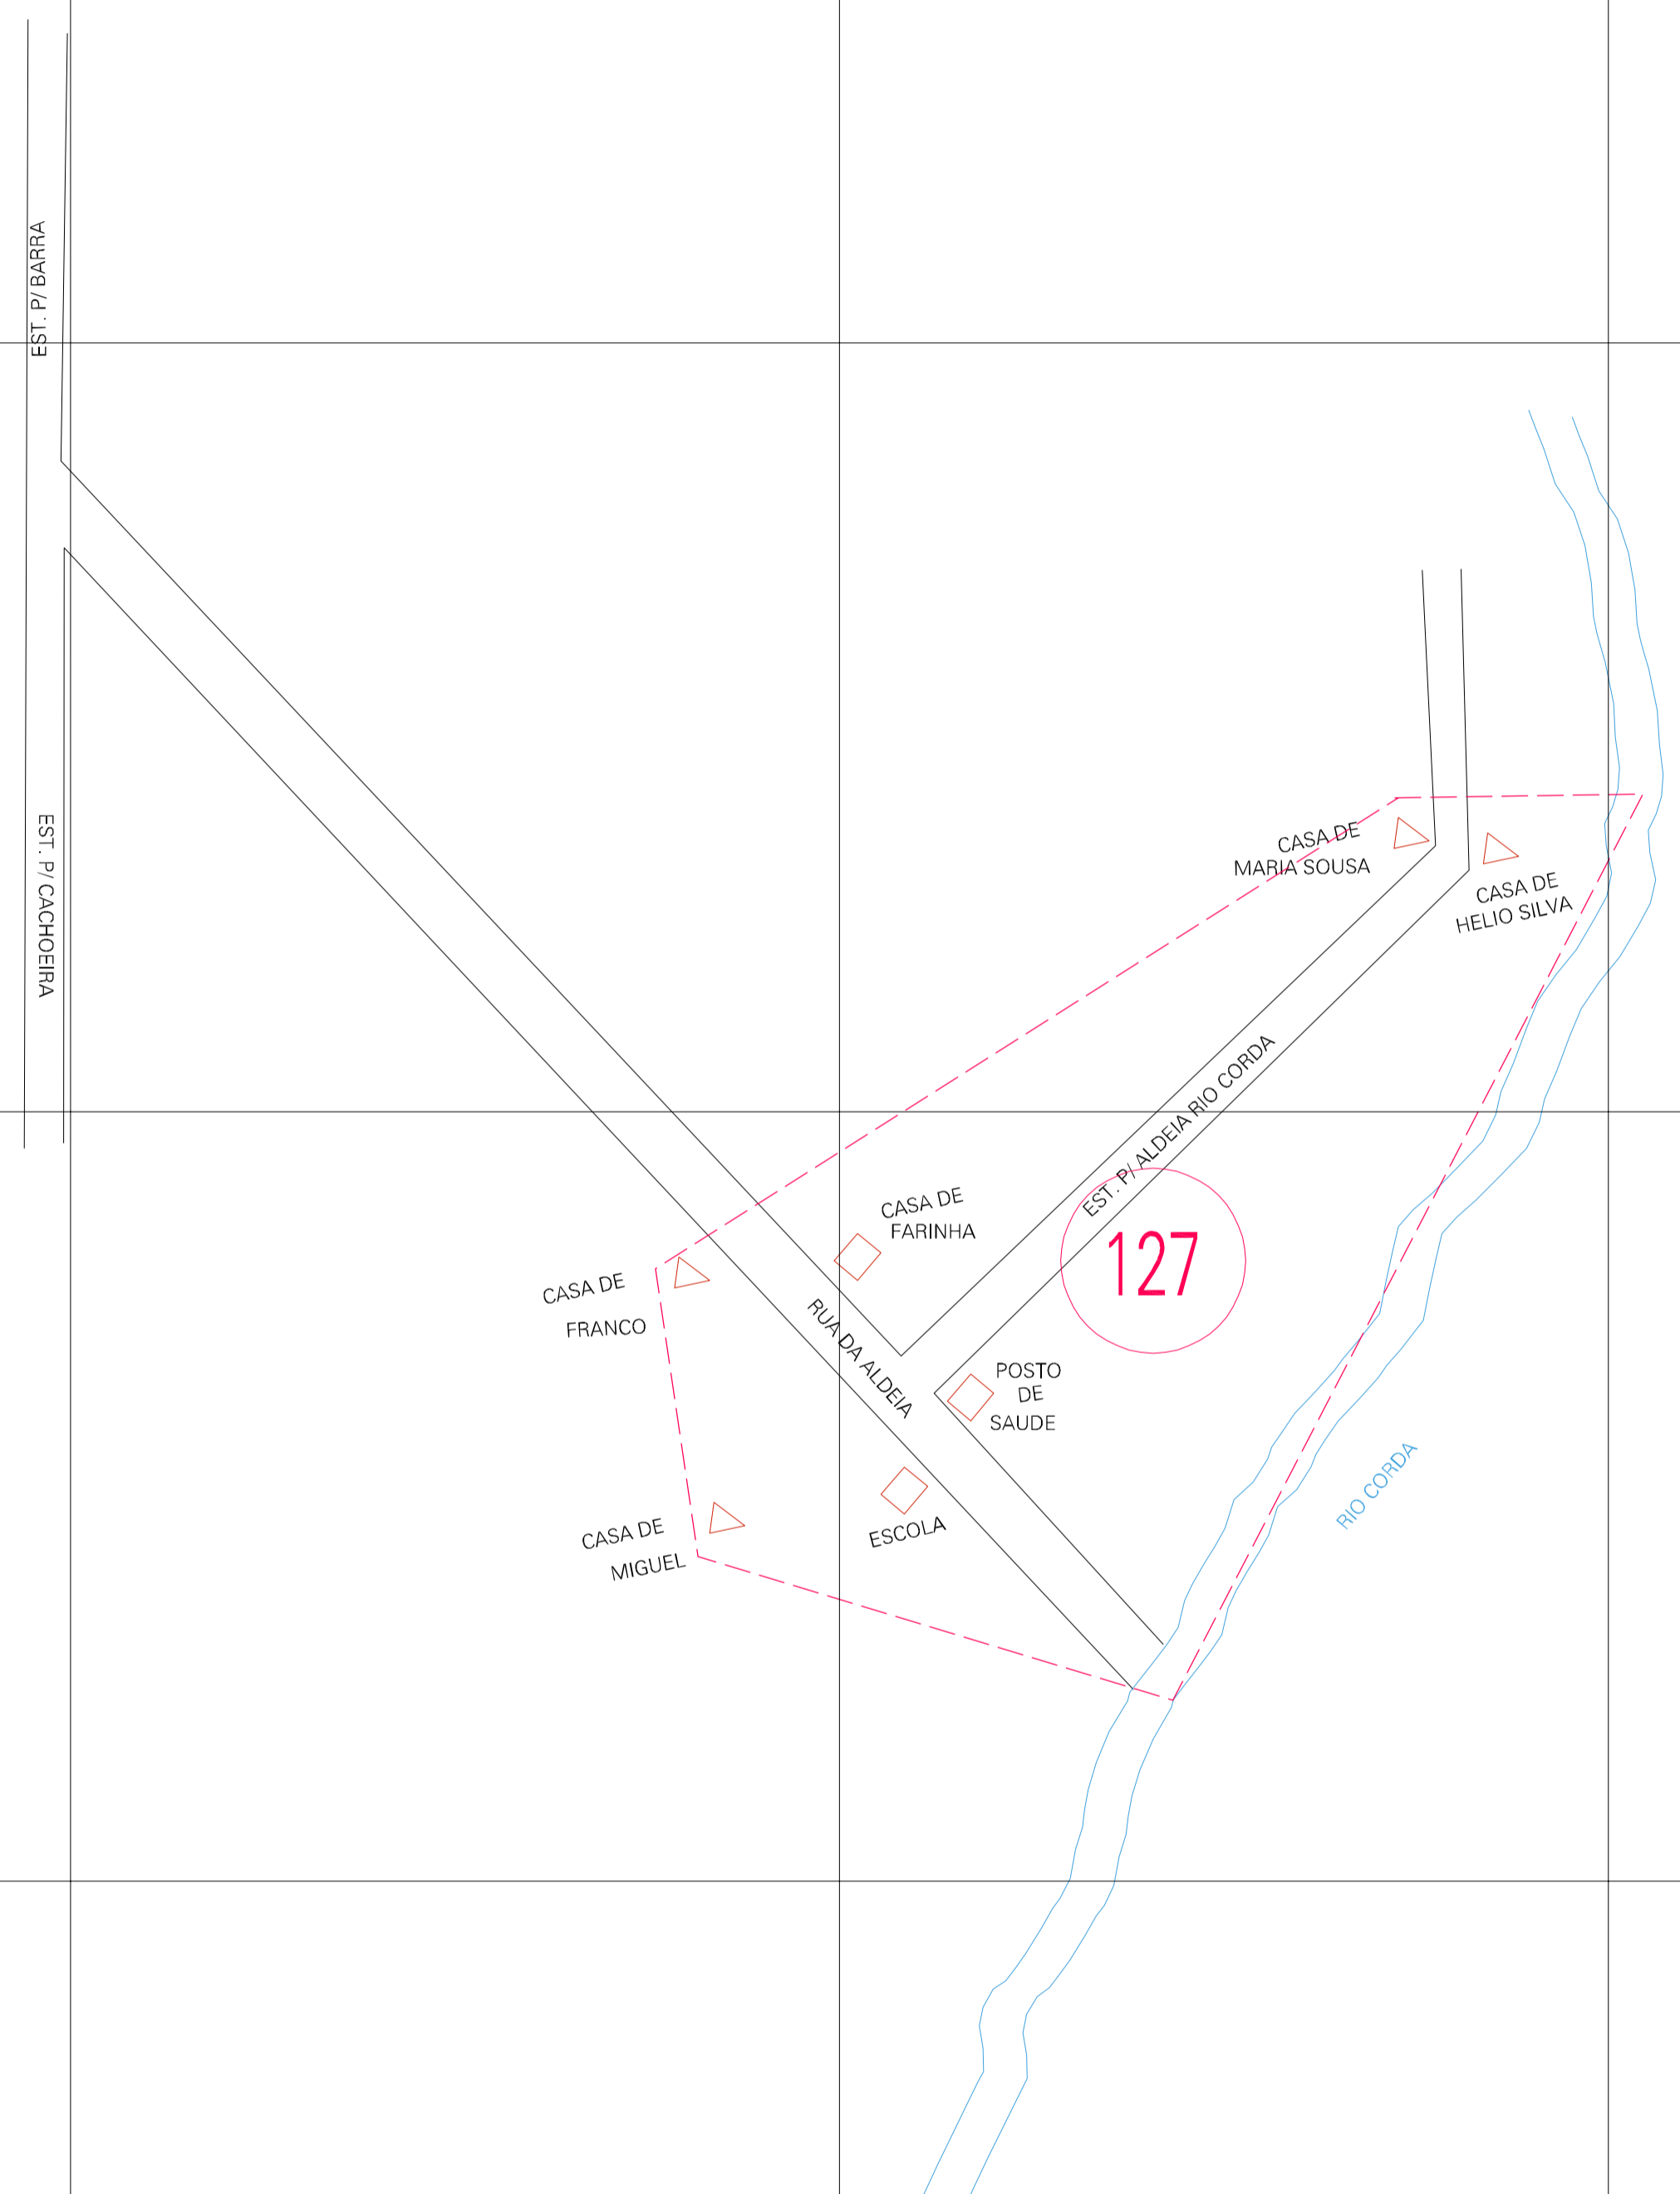

(-0.261, 0.33)

( 0.739, 0.33)

(-0.261, -0.17)

( 0.739, -0.17)

ESTADO DO MARANHÃO  
 Município: 21.01608  
 BARRA DO CORDA  
 Folha : 01 - 01  
 Arquivo: 210160800063.dgn  
 Limites(km): (-0.511, -0.42) - ( 0.989, 0.58)

- LEGENDA**
- LIMITES**
- Munícipio ou Perimetro Urbano
  - Distrito
  - Subdistrito, RA, Zona ou similar
  - Bairro ou similar
  - Sector Censitário
- CODIGOS**
- 22306.05 Distrito (cod. do município + cod. do distrito)
  - 05.06 Subdistrito (cod. do distrito + cod. do subdistrito)
  - 003 Bairro (cod. do bairro no município)
  - 25 Sector (número do sector no distrito ou subdistrito)

**MAPA URBANO DIGITAL**  
**FOLHA A1**