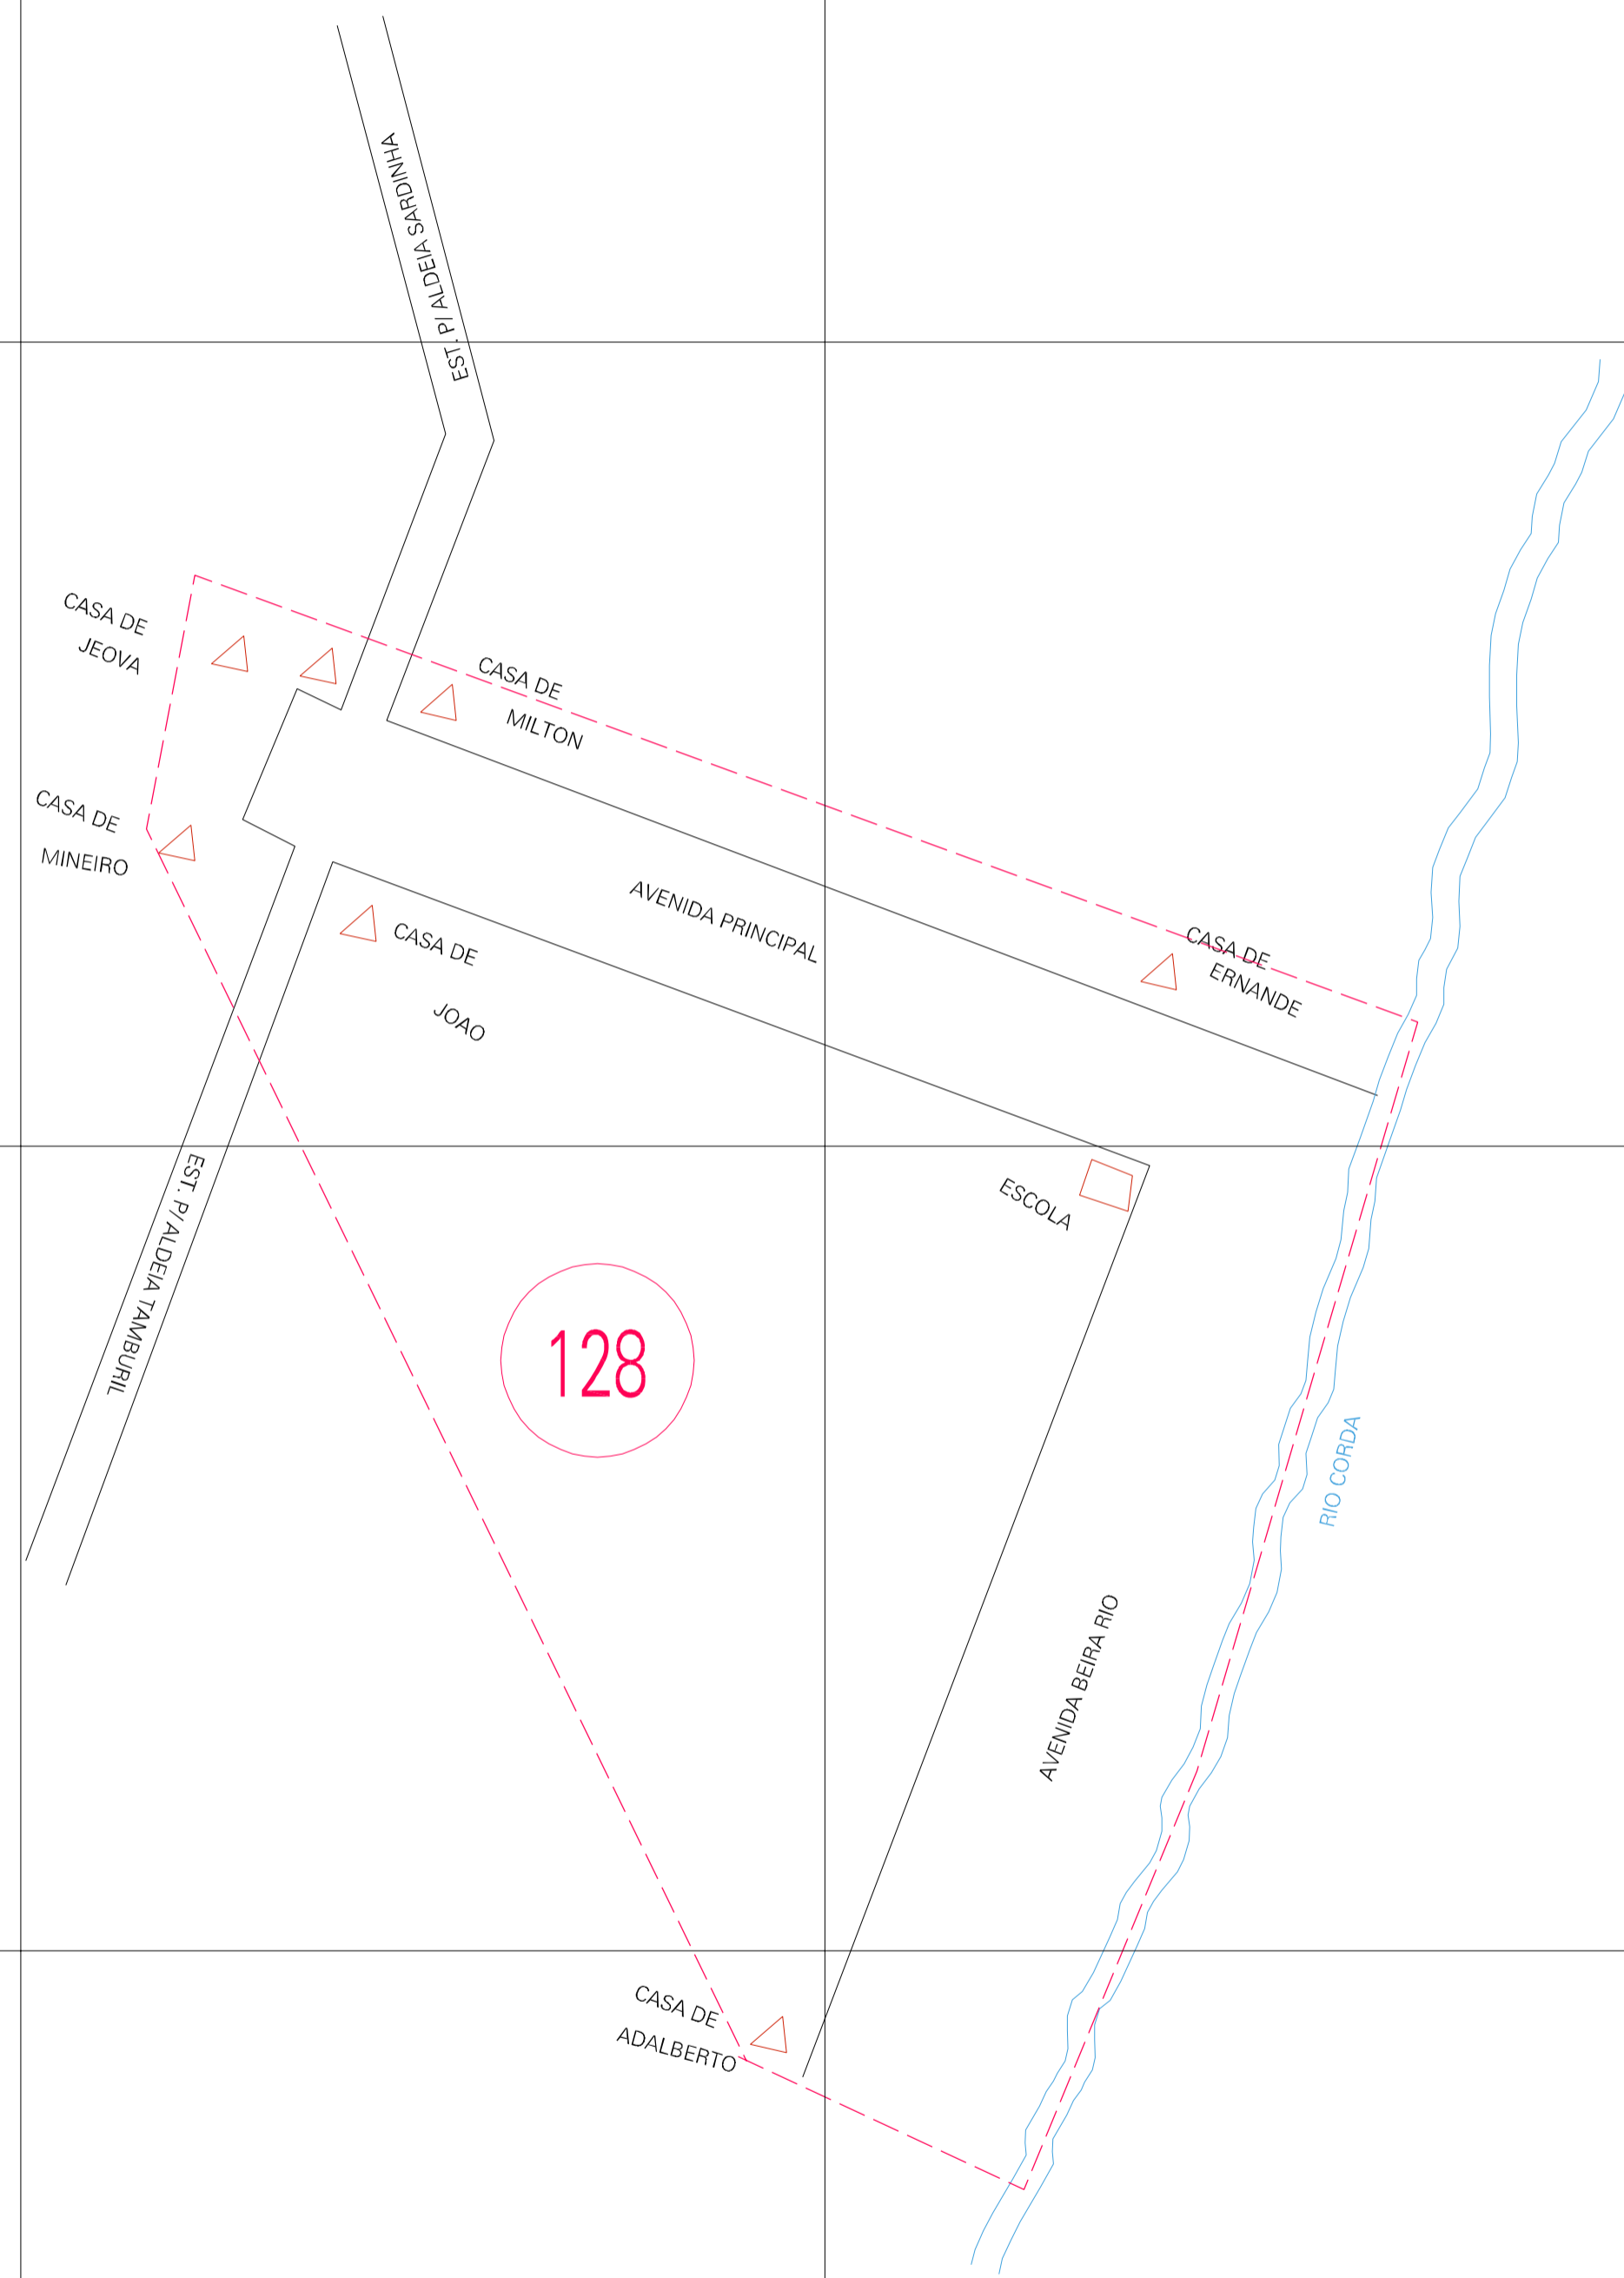

(-0.275, 0.286)

(0.725, 0.286)

(-0.275, -0.214)

(0.725, -0.214)

ESTADO DO MARANHÃO
 Município: 21.01608
 BARRA DO CORDA
 Folha : 01 - 01
 Arquivo: 210160800064.dgn
 Limites(km): (-0.525, -0.464) - (0.975, 0.536)

- LEGENDA**
- LIMITES**
- Município ou Perímetro Urbano
 - Distrito
 - Subdistrito, RA, Zona ou similar
 - Bairro ou similar
 - Sector Censitário
- CODIGOS**
- 22306.05 Distrito (cod. do município + cod. do distrito)
 - 05.06 Subdistrito (cod. do distrito + cod. do subdistrito)
 - 003 Bairro (cod. do bairro no município)
 - 25 Sector (número do setor no distrito ou subdistrito)

MAPA URBANO DIGITAL
FOLHA A1