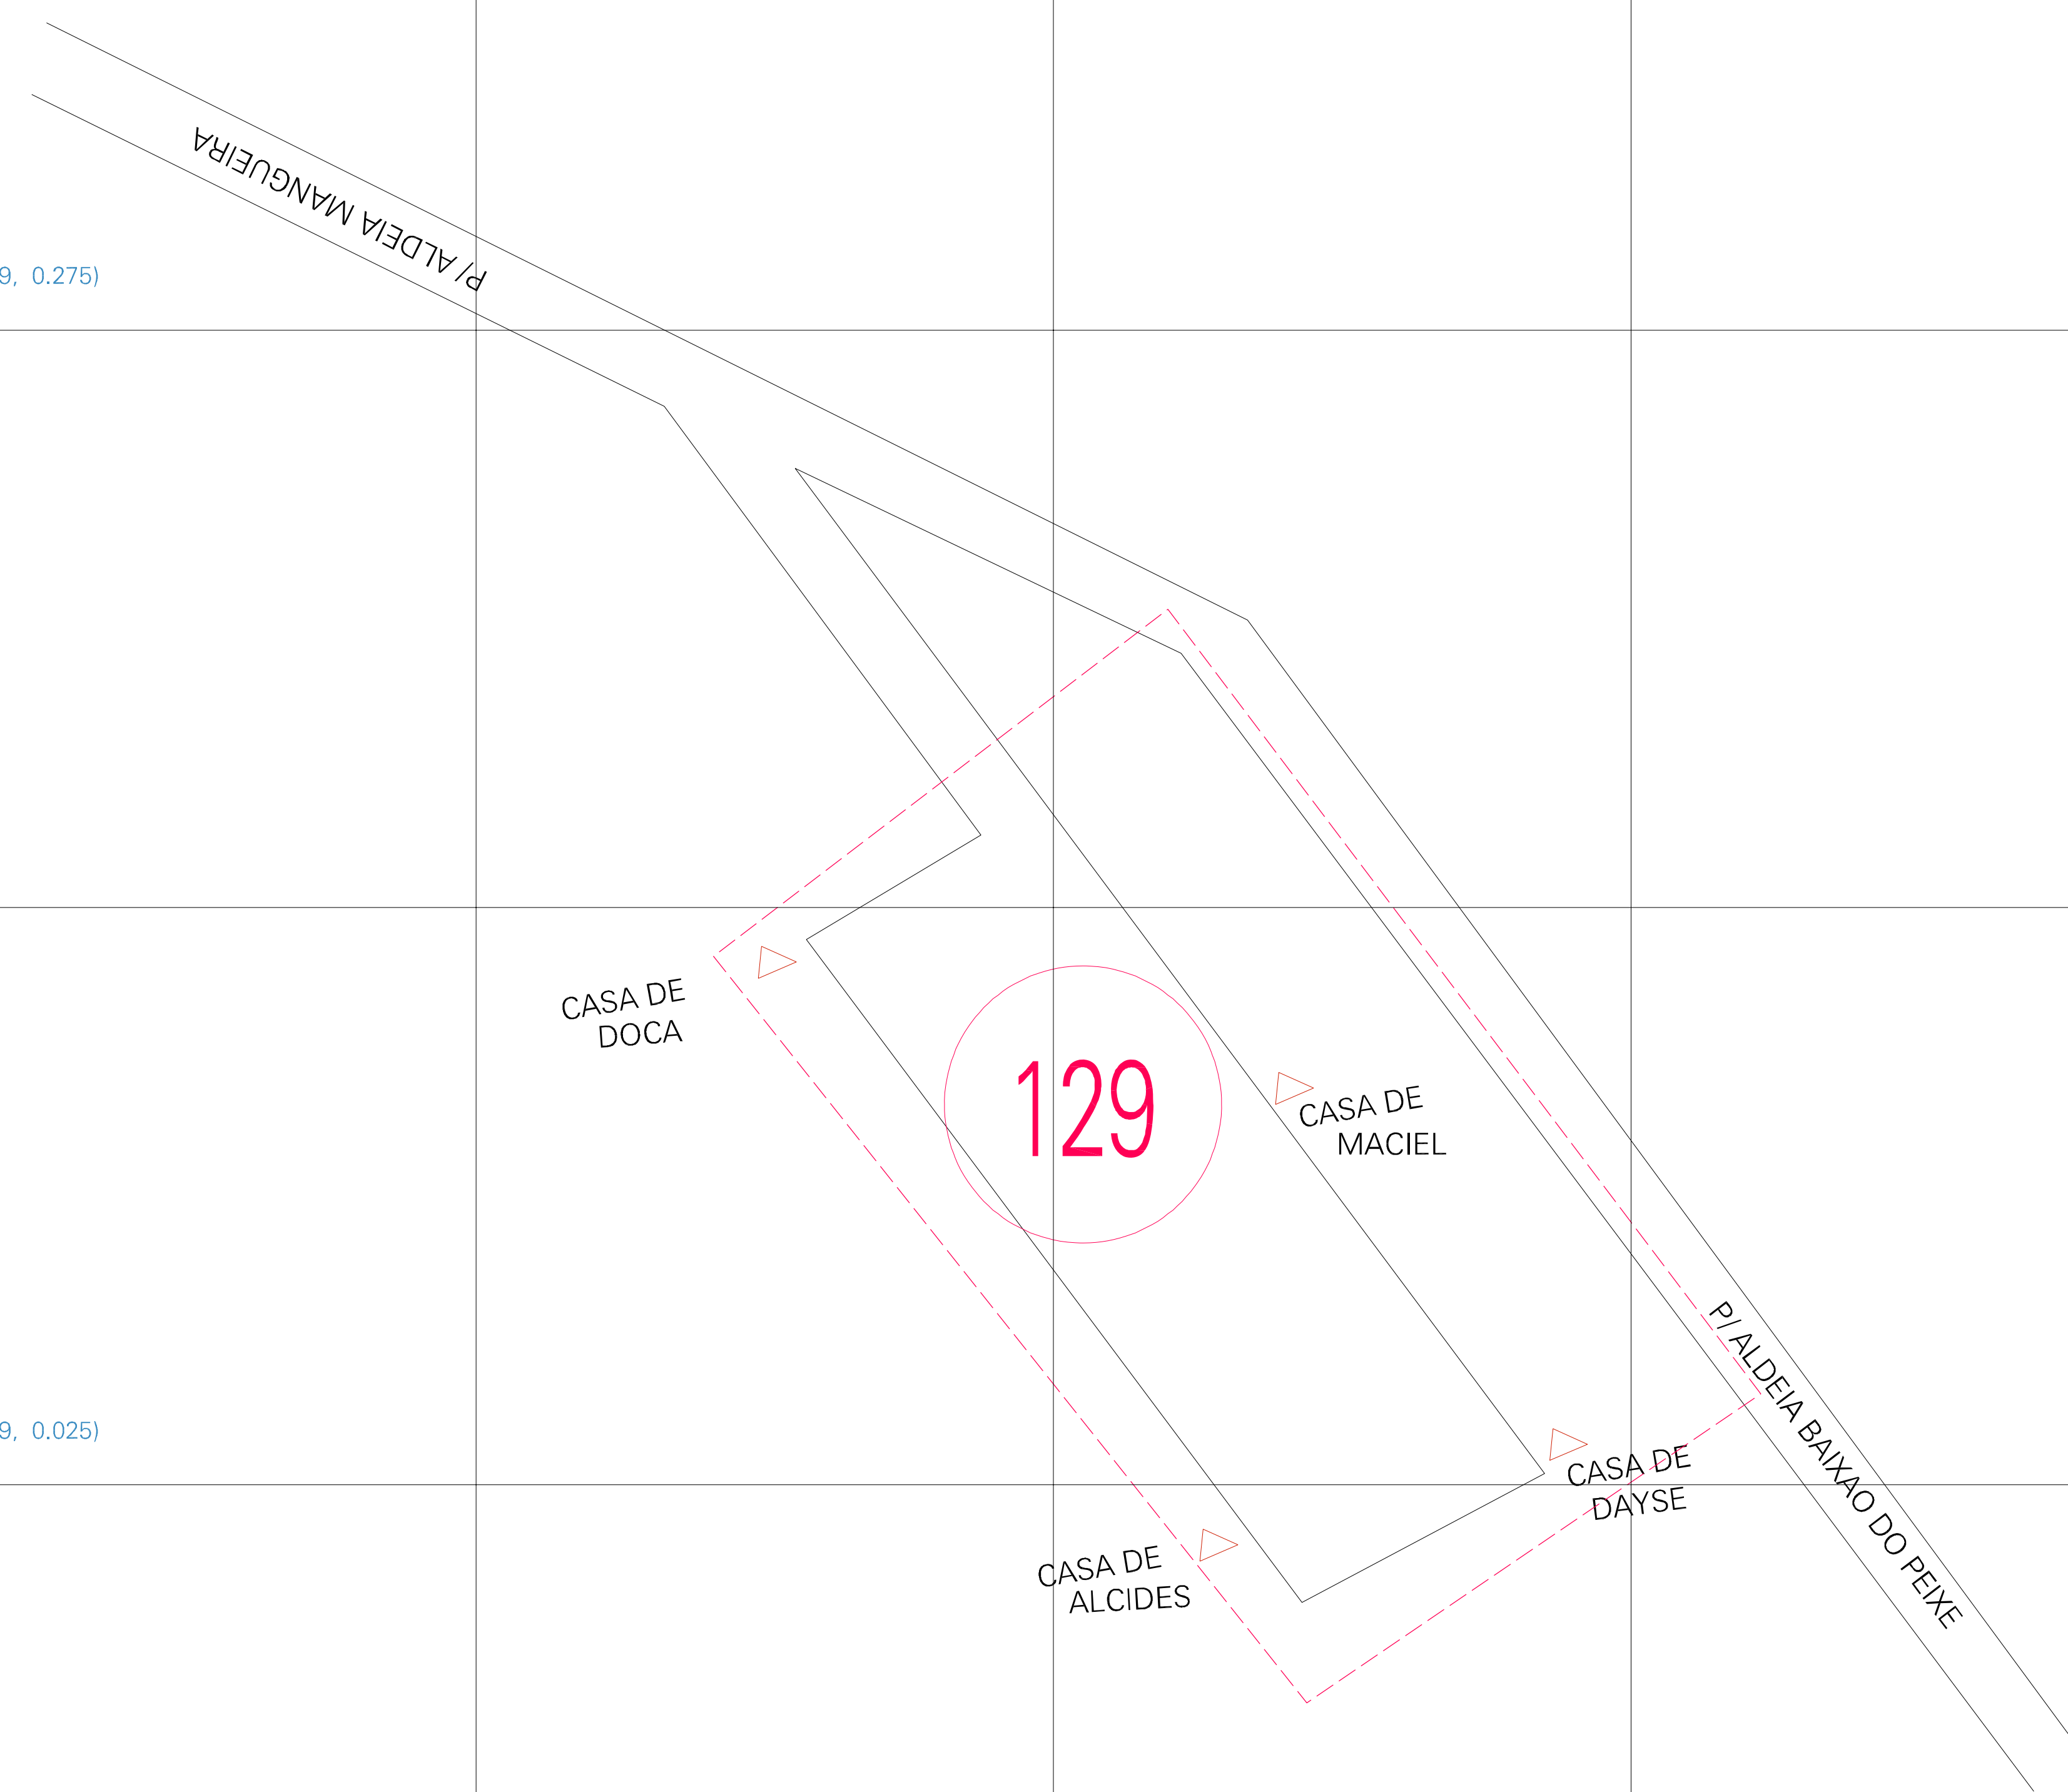

(-0.09, 0.275)

( 0.41, 0.275)

(-0.09, 0.025)

( 0.41, 0.025)

ESTADO DO MARANHÃO  
 Município: 21.01608  
 BARRA DO CORDA  
 Folha : 01 - 01

Arquivo: 210160800065.dgn  
 Limite(km): (-0.215, -0.1) - ( 0.535, 0.4)

**LEGENDA**

**LIMITES**

- Município ou Perímetro Urbano
- Distrito
- Subdistrito, RA, Zona ou similar
- Bairro ou similar
- Sector Censitário

**CODIGOS**

- 22306.06 Distrito (cod. do município + cod. do distrito)
- 06.06 Subdistrito (cod. do distrito + cod. do subdistrito)
- 003 Bairro (cod. do bairro no município)
- 25 Sector (número do sector no distrito ou subdistrito)

MAPA URBANO DIGITAL  
 FOLHA A1