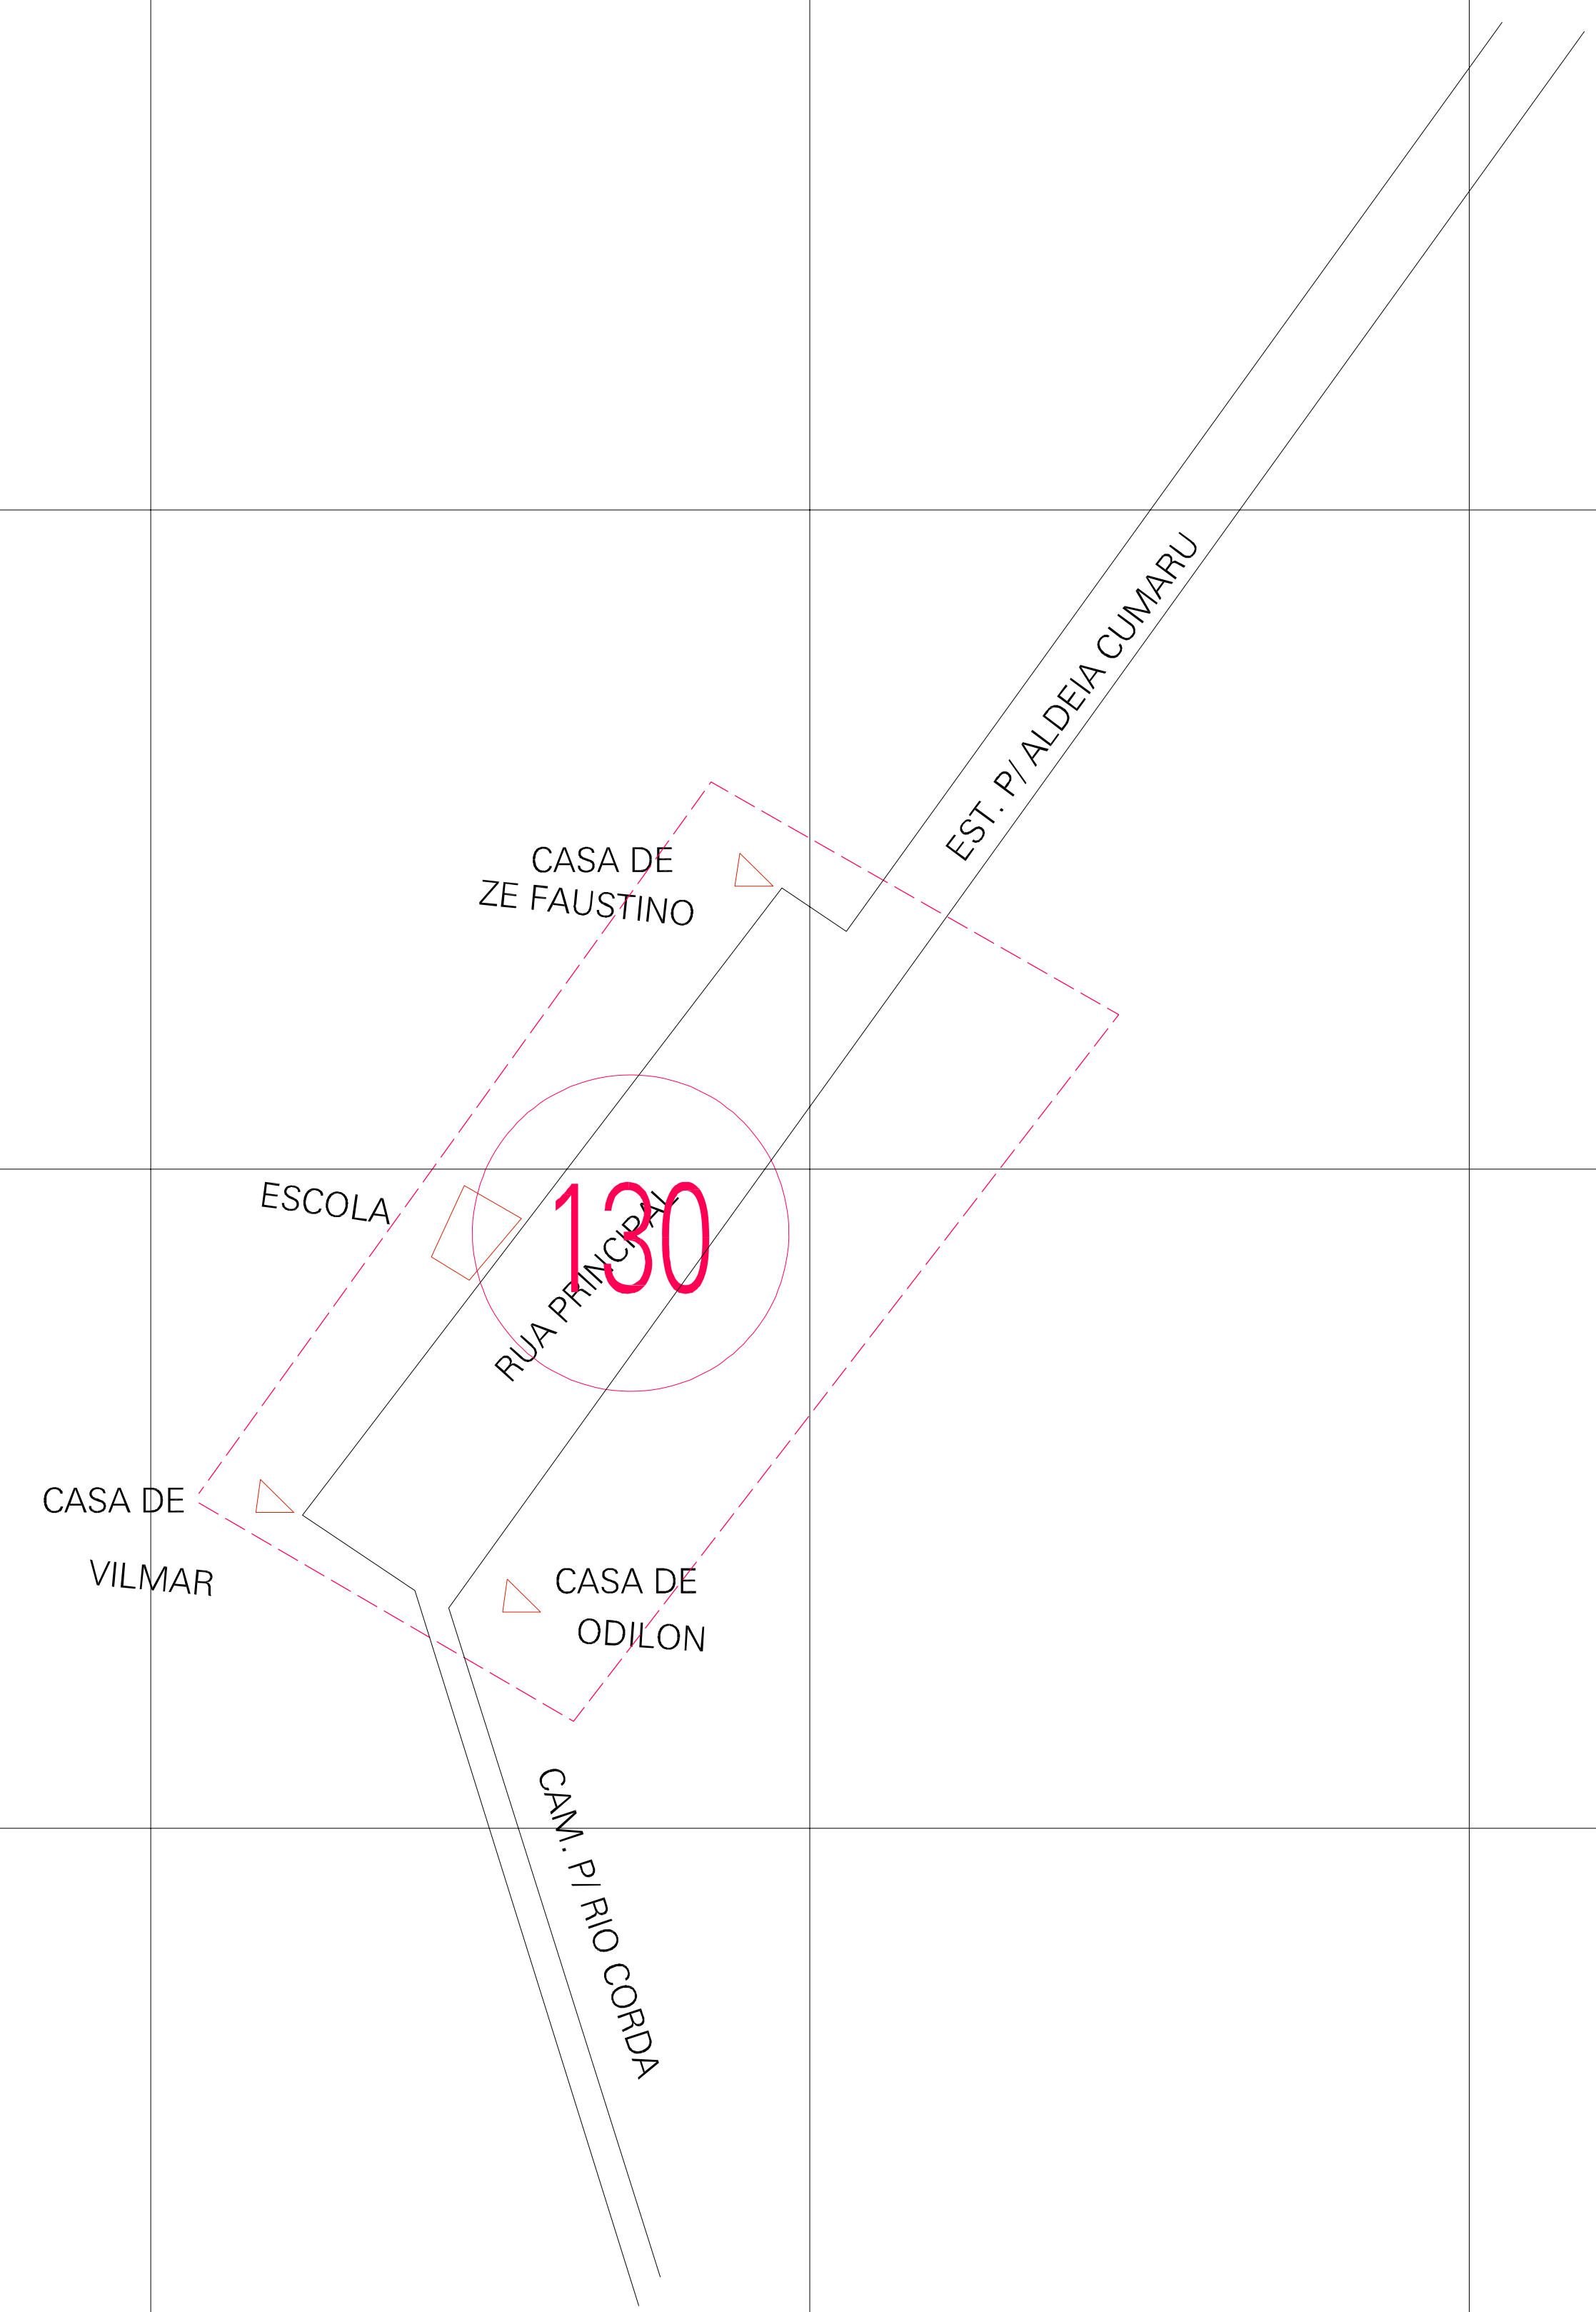

(-0.002, 0.168)

(0.498, 0.168)

(-0.002, -0.082)

(0.498, -0.082)

ESTADO DO MARANHÃO
 Município: 21.01608
 BARRA DO CORDA
 Folha : 01 - 01

Arquivo: 210160800066.dgn
 Limite(km): (-0.127, -0.207) - (0.623, 0.293)

- LEGENDA**
- LIMITES**
- Município ou Perímetro Urbano
 - Distrito
 - Subdistrito, RA, Zona ou similar
 - Bairro ou similar
 - Sector Censitário
- CODIGOS**
- 22306.06 Distrito (cod. do município + cod. do distrito)
 - 06.06 Subdistrito (cod. do distrito + cod. do subdistrito)
 - 003 Bairro (cod. do bairro no município)
 - 25 Sector (número do sector no distrito ou subdistrito)

MAPA URBANO DIGITAL
FOLHA A1