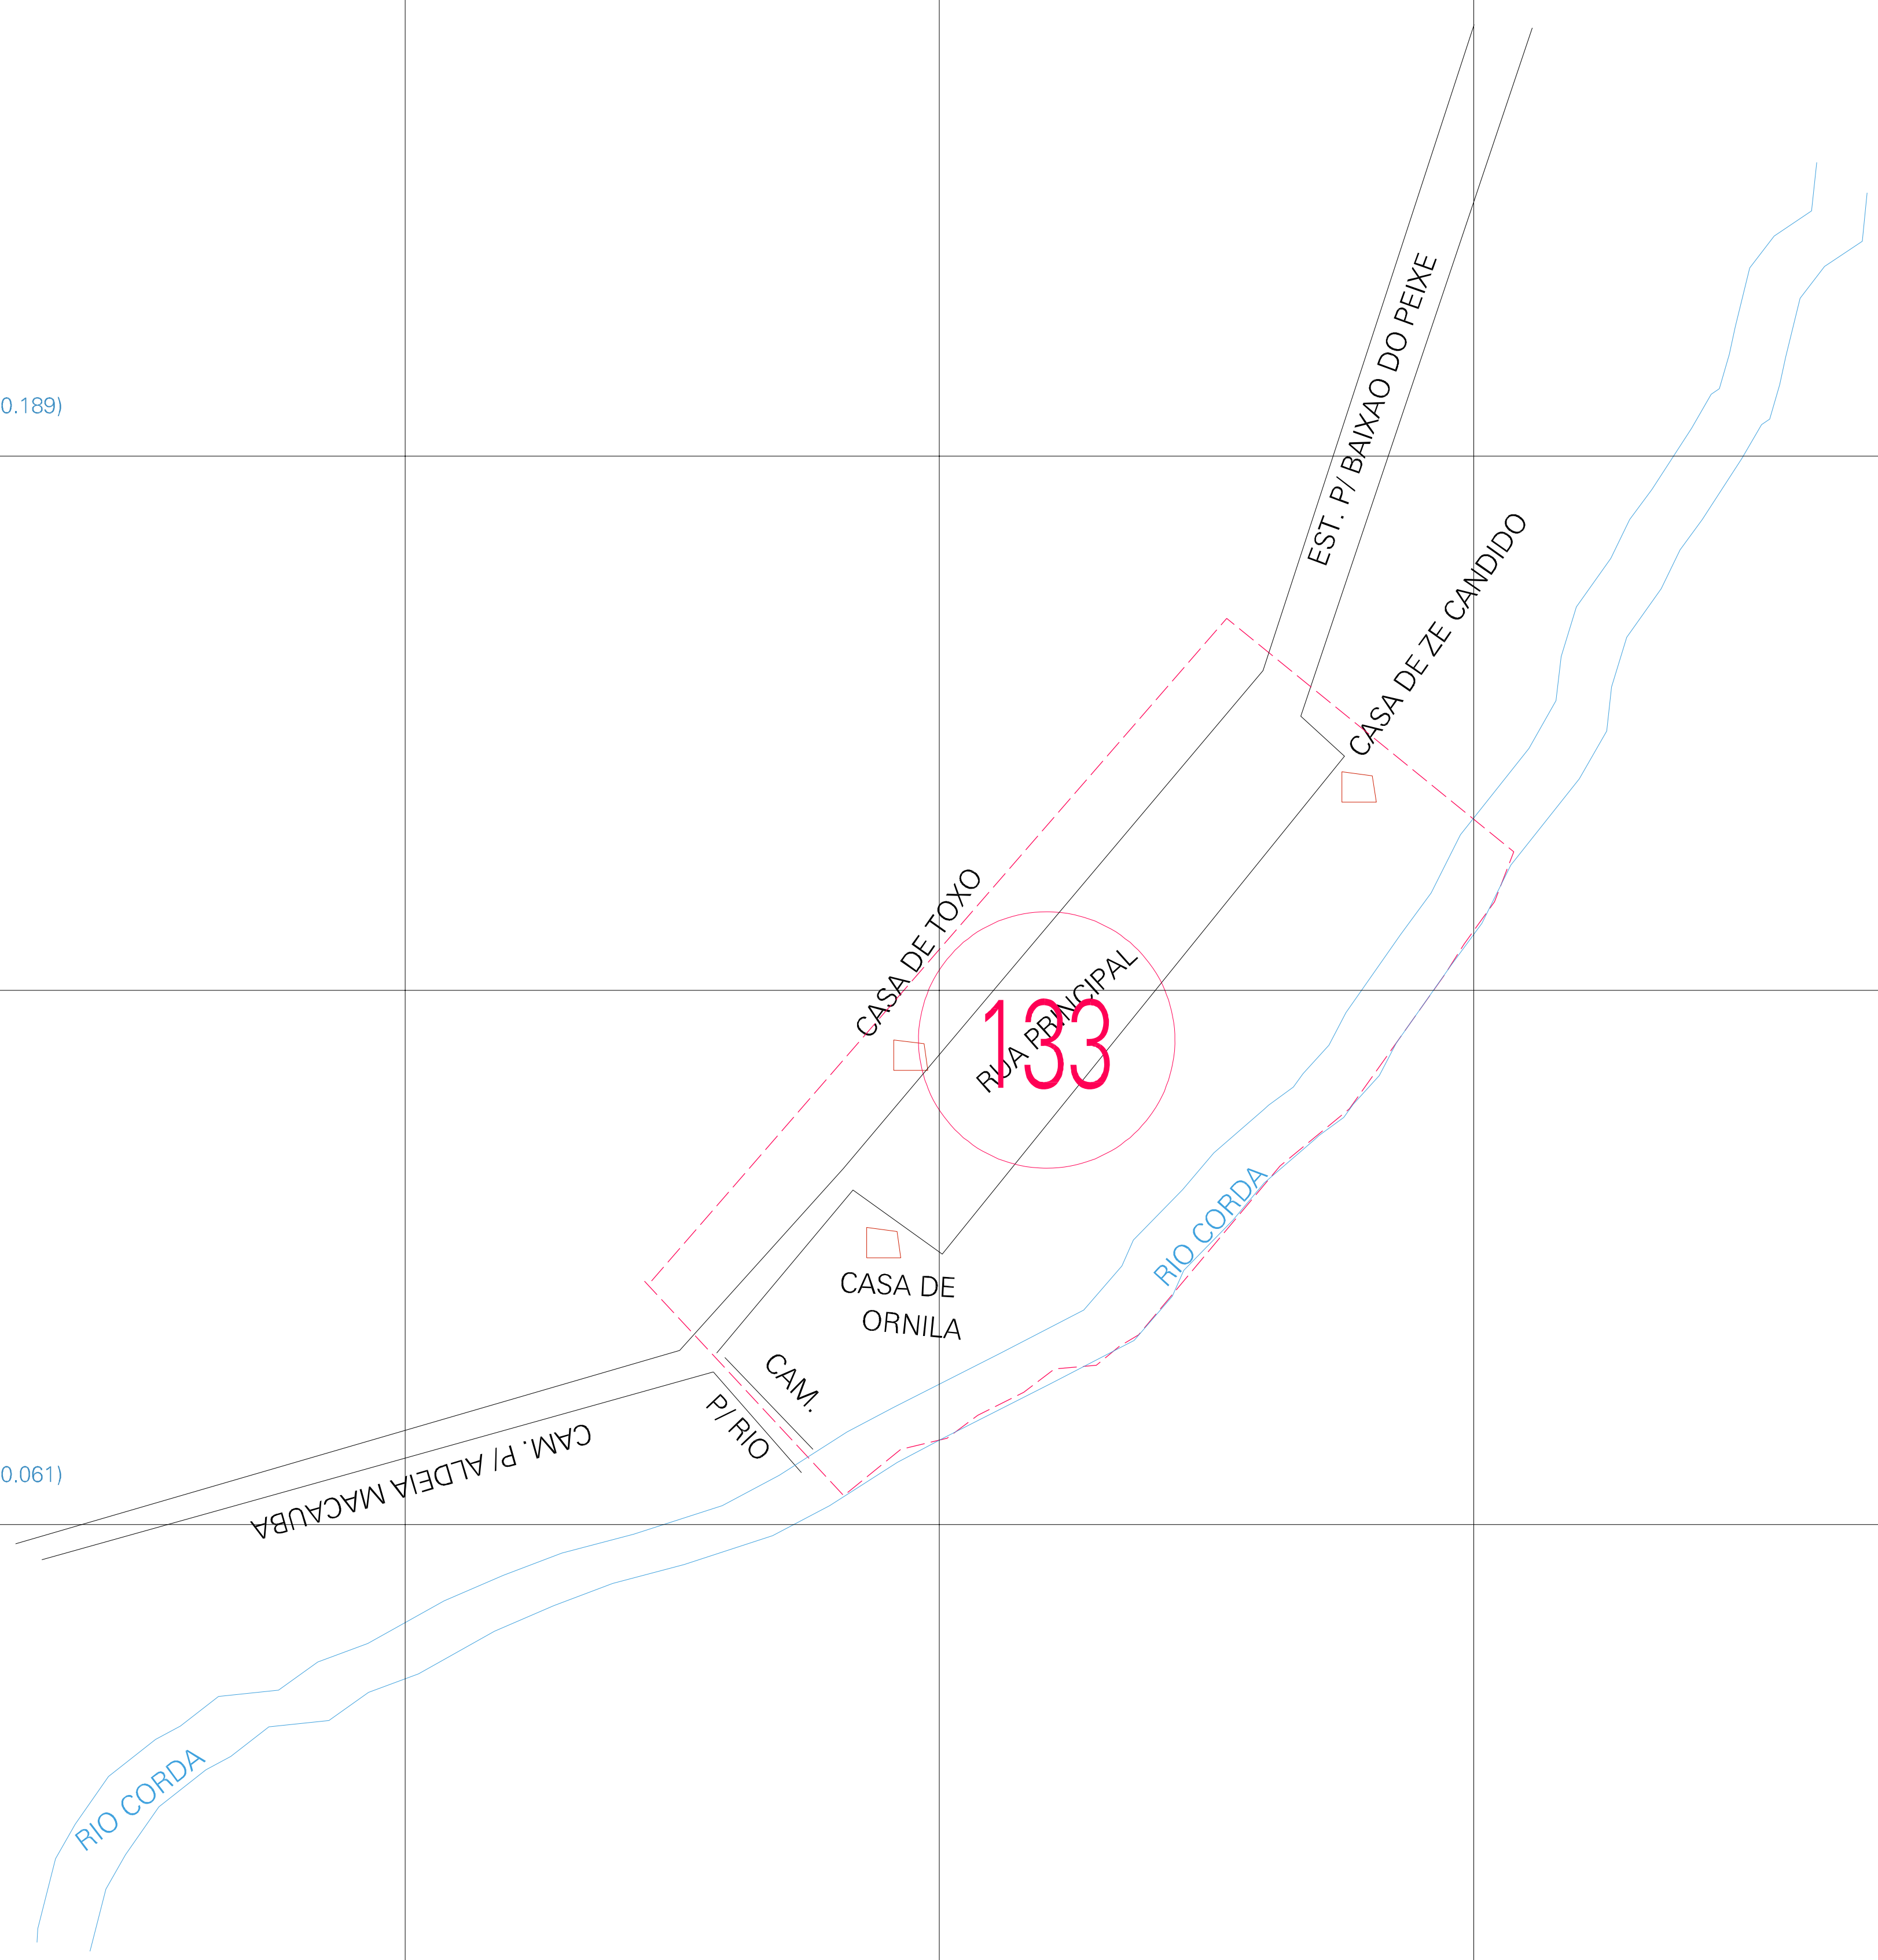

(-0.069, 0.189)

( 0.431, 0.189)

(-0.069, -0.061)

( 0.431, -0.061)

ESTADO DO MARANHÃO  
 Município: 21.01608  
 BARRA DO CORDA  
 Folha : 01 - 01

Arquivo: 210160800069.agn  
 Limites(km): (-0.194, -0.186) - (0.556, 0.314)

- LEGENDA**
- LIMITES**
- Município ou Perímetro Urbano
  - Distrito
  - Subdistrito, RA, Zona ou similar
  - Bairro ou similar
  - Sector Censitário
- CODIGOS**
- 22306.05 Distrito (cod. do município + cod. do distrito)
  - 06.06 Subdistrito (cod. do distrito + cod. do subdistrito)
  - 003 Bairro (cod. do bairro no município)
  - 25 Sector (número do sector no distrito ou subdistrito)

MAPA URBANO DIGITAL  
 FOLHA A1