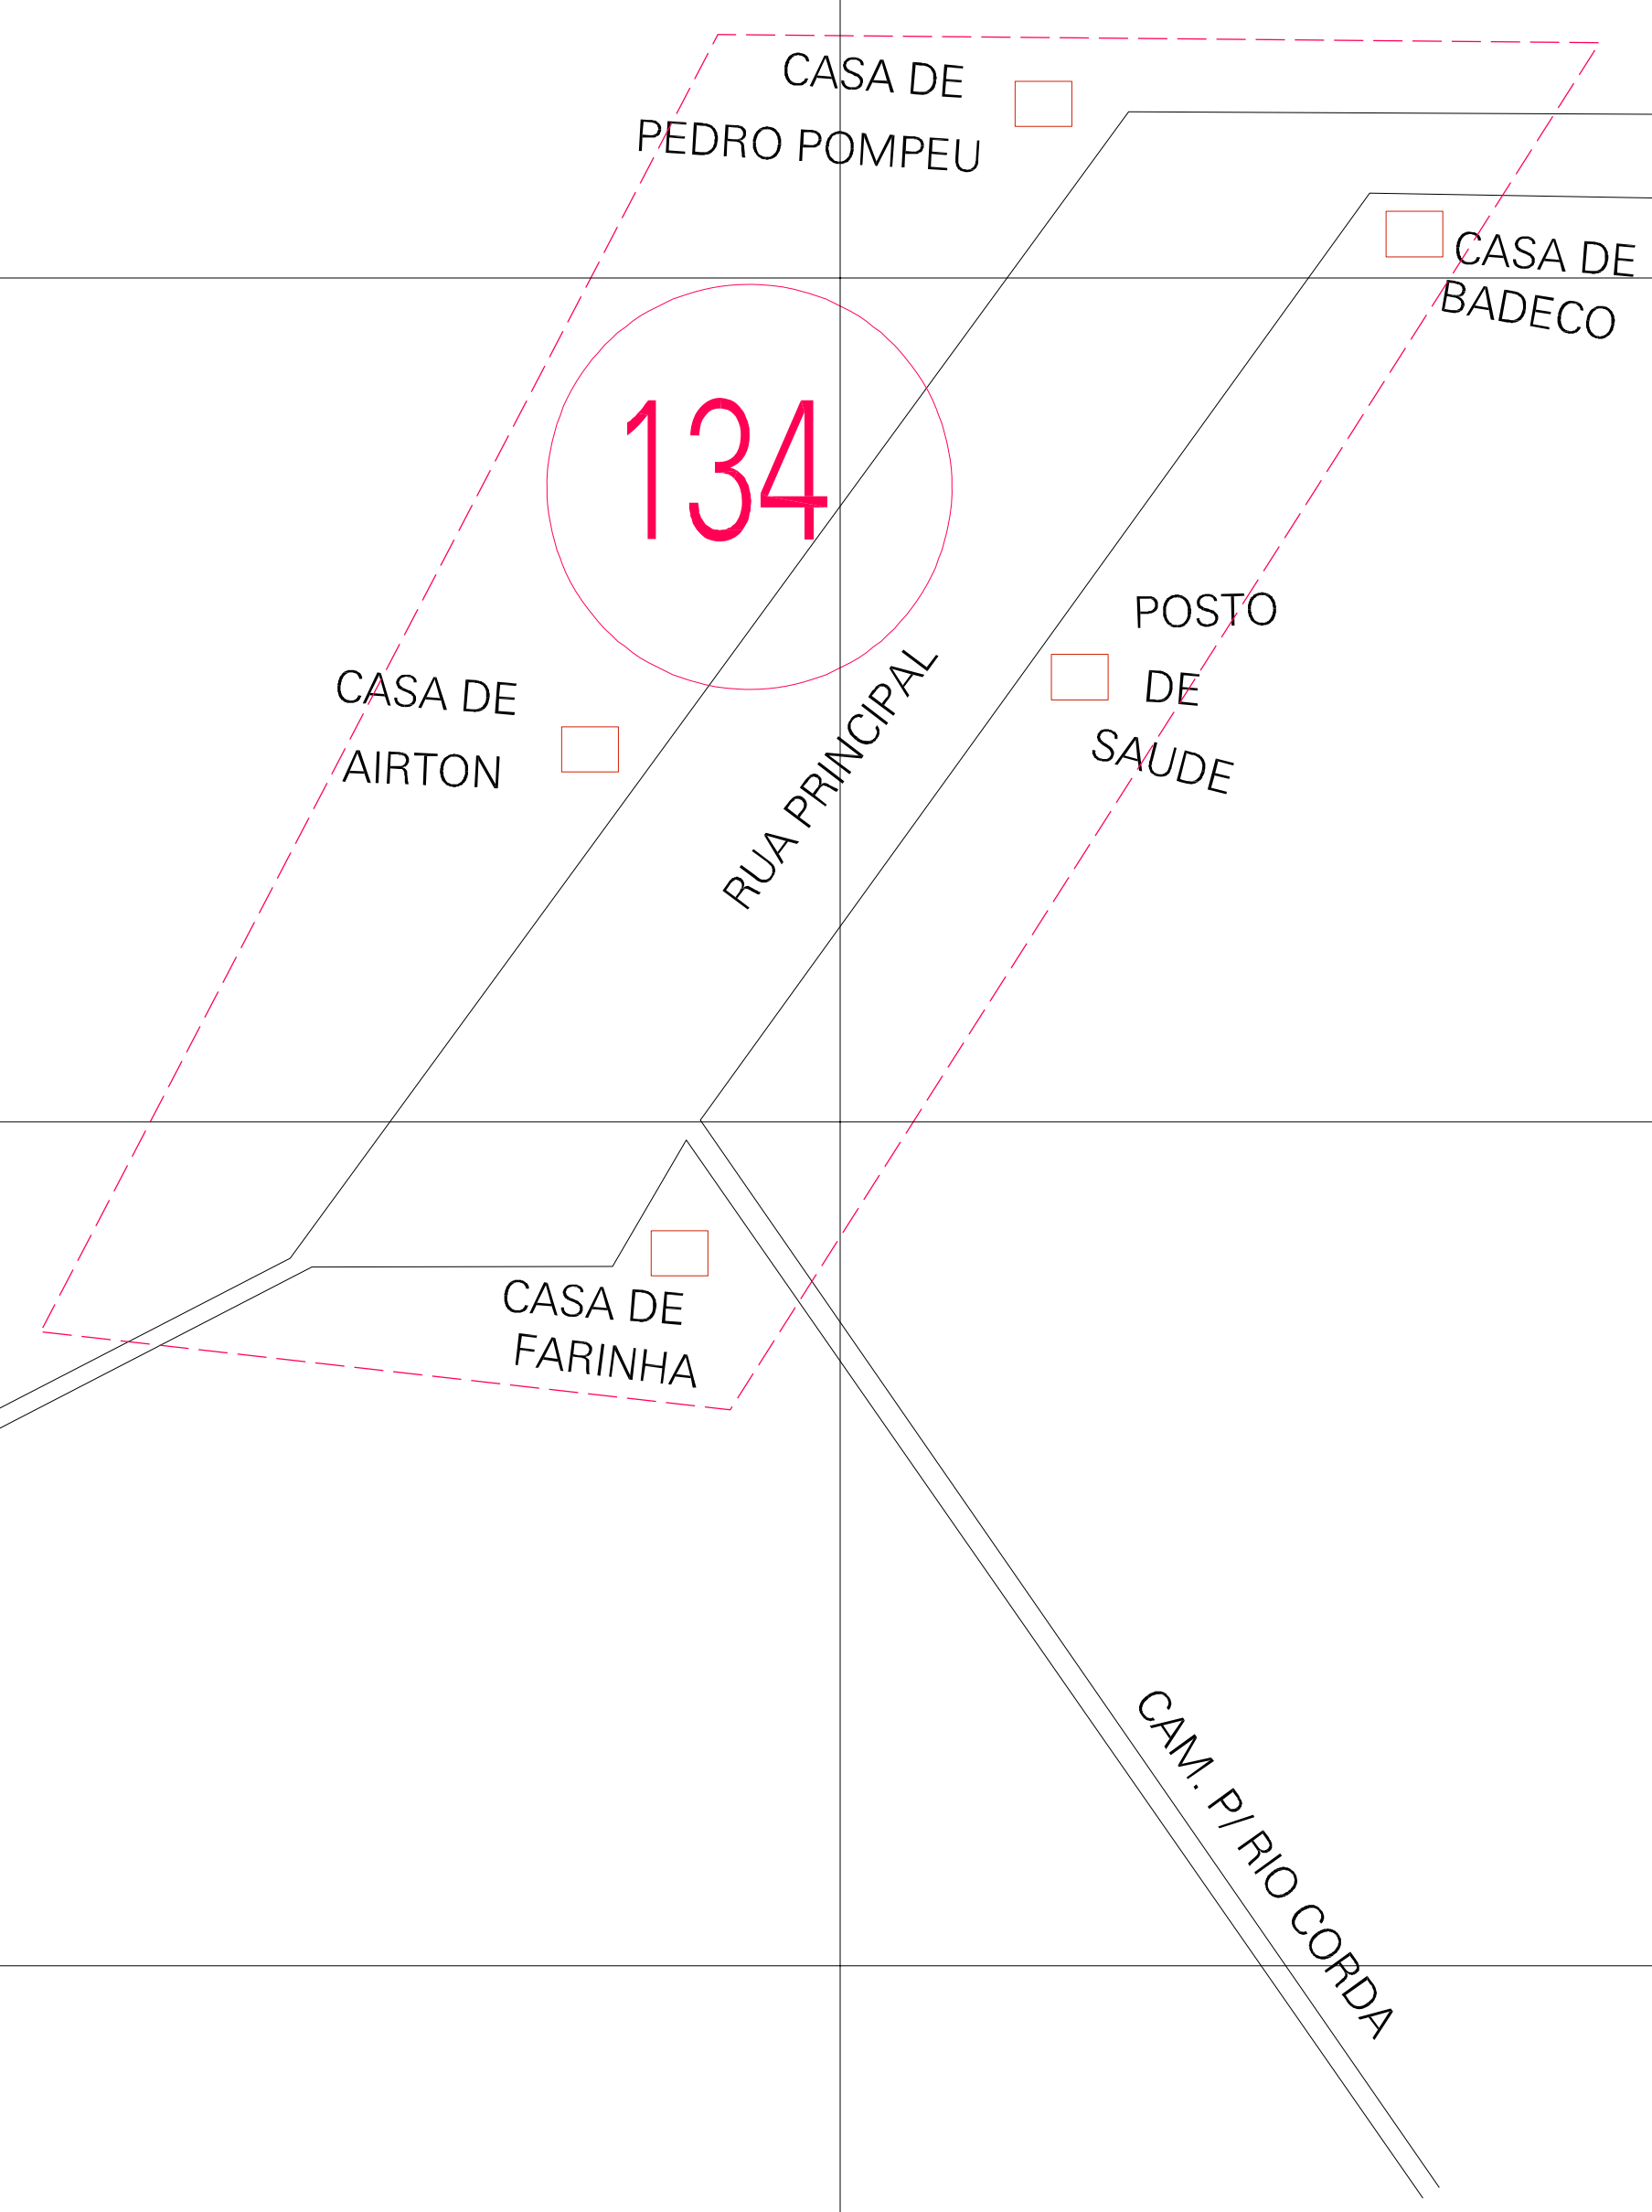

(-0.1, 0.192)

(0.4, 0.192)

(-0.1, -0.058)

(0.4, -0.058)

ESTADO DO MARANHÃO
 Município: 21.01608
 BARRA DO CORDA
 Folha : 01 - 01

Arquivo: 210160800070.dgn
 Limite(km): (-0.225, -0.183) - (0.525, 0.317)

LEGENDA

- LIMITES
- Município ou Perímetro Urbano
 - Distrito
 - Subdistrito, RA, Zona ou similar
 - Bairro ou similar
 - Sector Censitário
- CODIGOS
- 22306.05 Distrito (cod. do município + cod. do distrito)
 - 06.06 Subdistrito (cod. do distrito + cod. do subdistrito)
 - 003 Bairro (cod. do bairro no município)
 - 25 Sector (número do sector no distrito ou subdistrito)

MAPA URBANO DIGITAL
 FOLHA A1