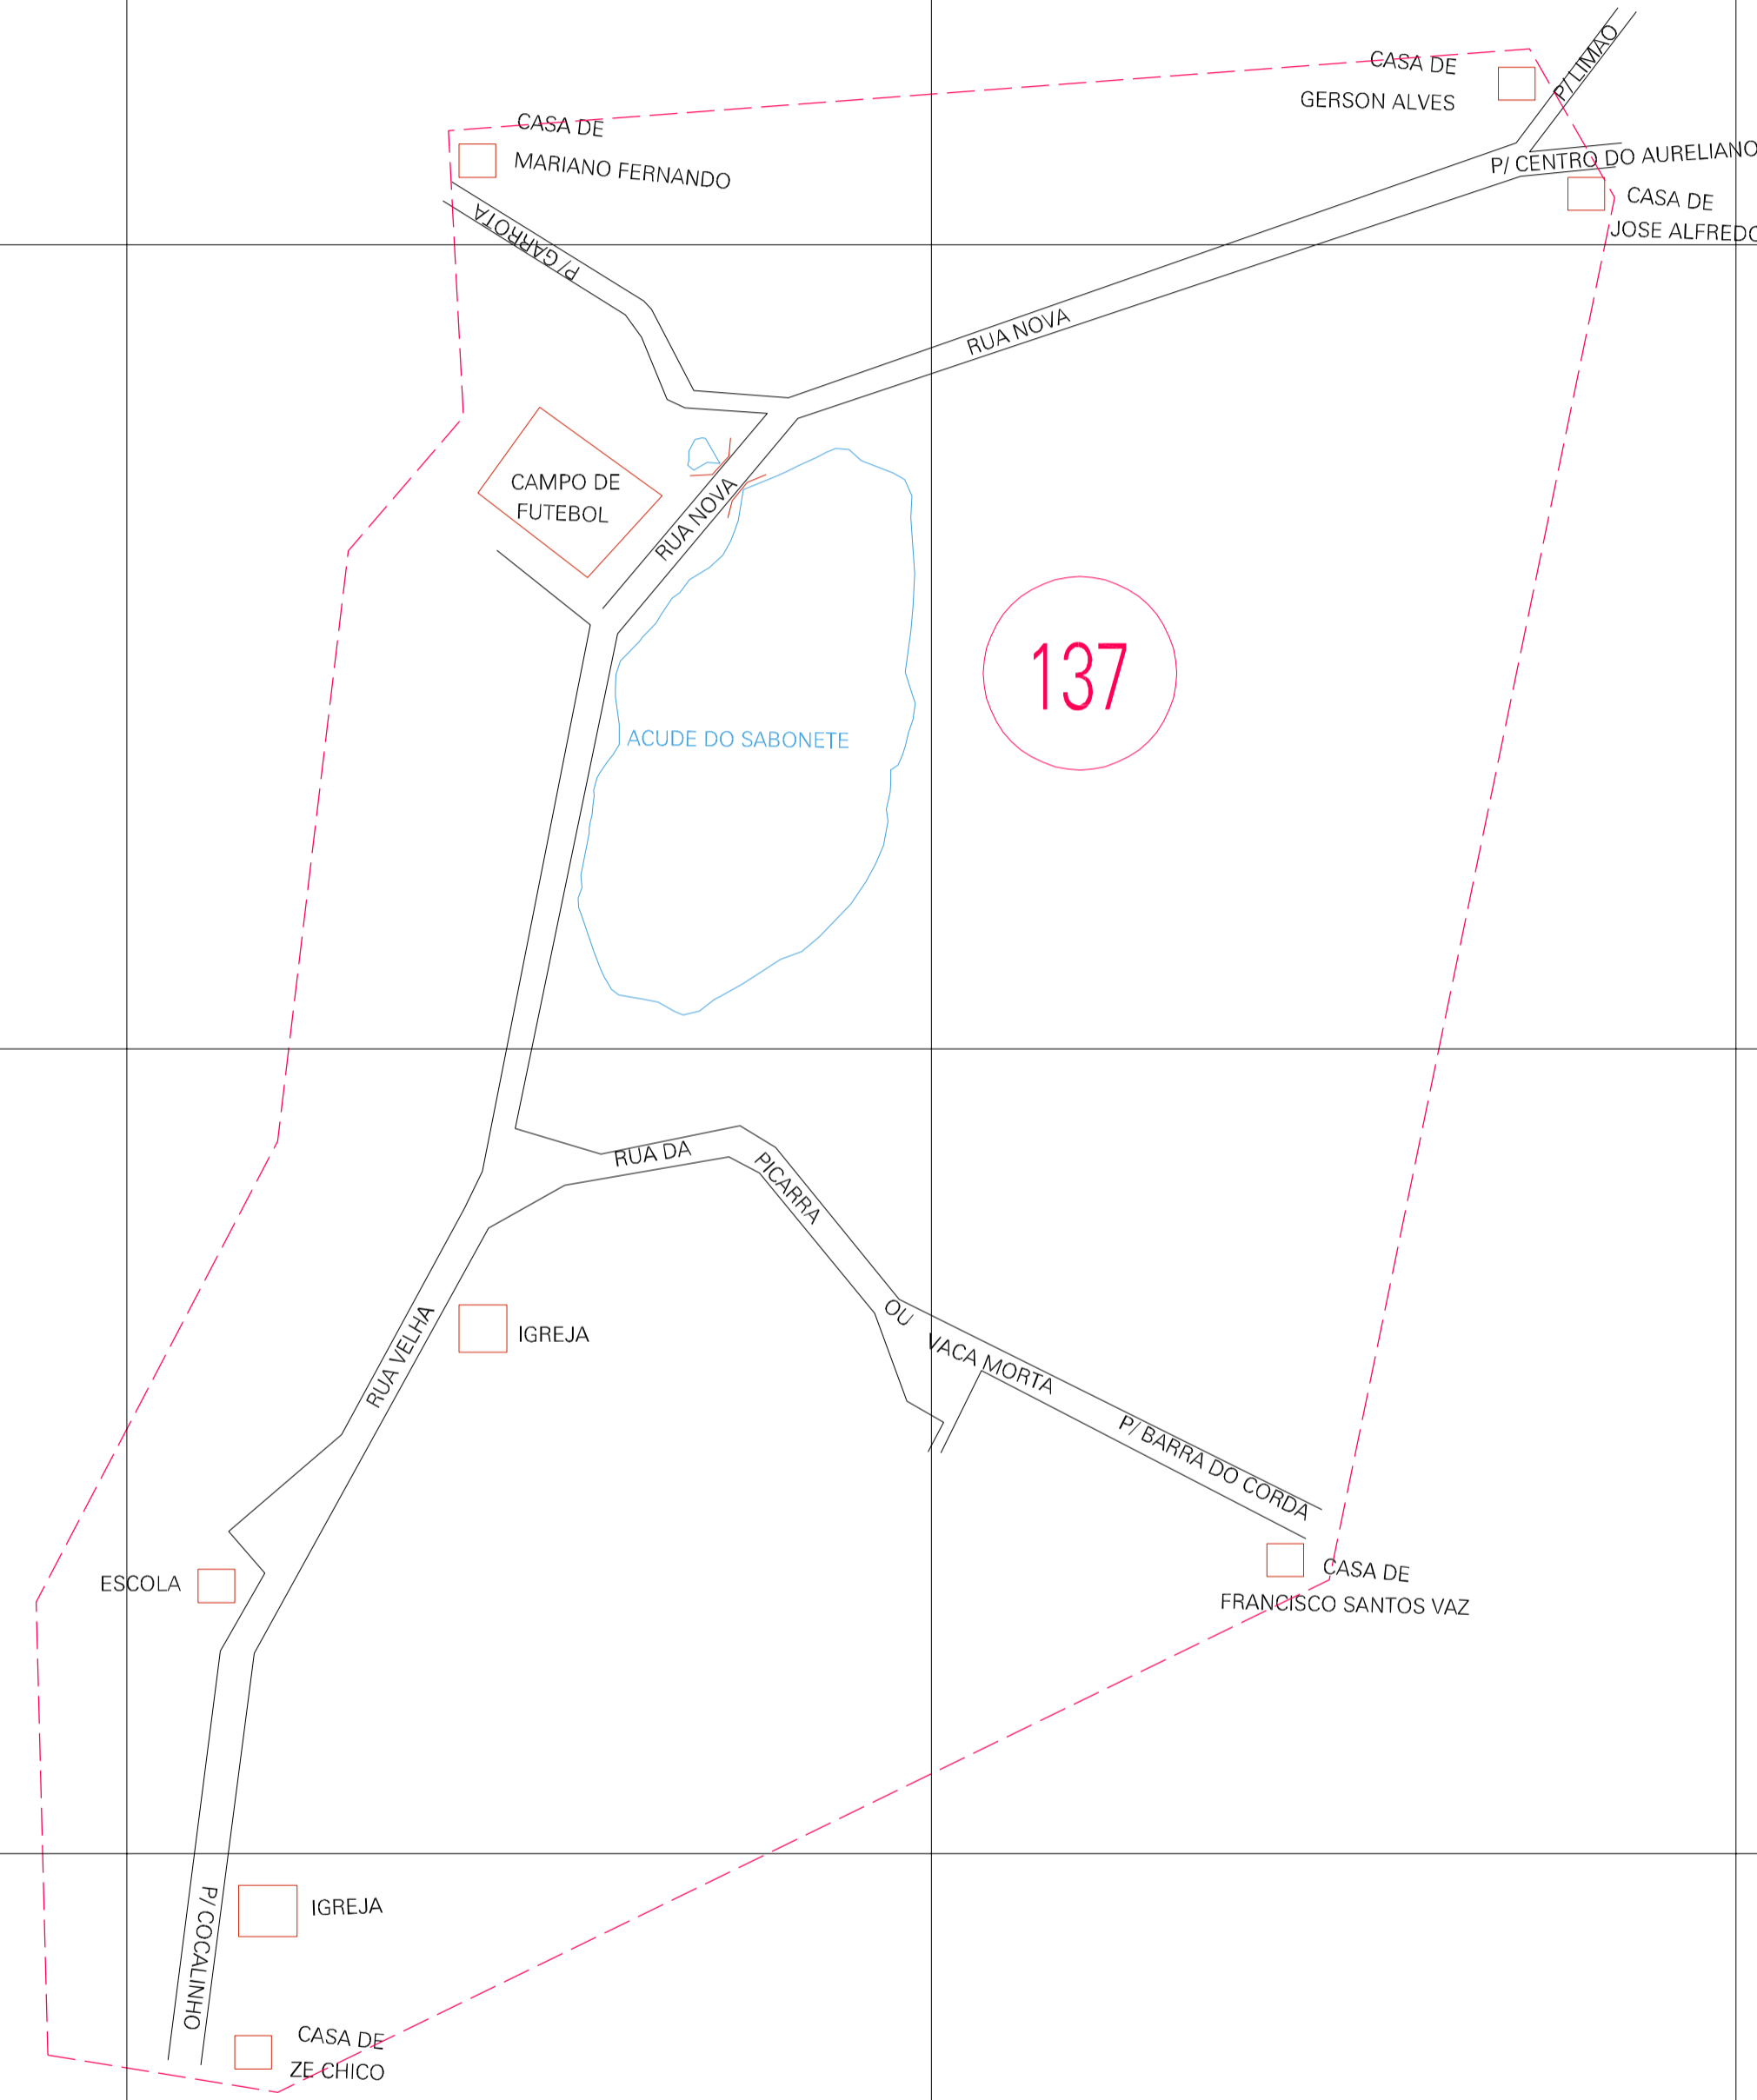

(-0.186, 0.612)

(0.814, 0.612)

(-0.186, 0.112)

(0.814, 0.112)

ESTADO DO MARANHÃO
 Município: 21.01608
 BARRA DO CORDA
 Folha : 01 - 01

Arquivo: 210160800073.dgn
 Limites(km): (-0.436, -0.138) - (1.064, 0.862)

- LEGENDA**
- LIMITES**
- Município ou Perímetro Urbano
 - Distrito
 - Subdistrito, RA, Zona ou similar
 - Bairro ou similar
 - Sector Censitário
- CODIGOS**
- 22306.05 Distrito (cod. do município + cod. do distrito)
 - 05.06 Subdistrito (cod. do distrito + cod. do subdistrito)
 - 003 Bairro (cod. do bairro no município)
 - 25 Sector (número do setor no distrito ou subdistrito)

MAPA URBANO DIGITAL
 FOLHA A1