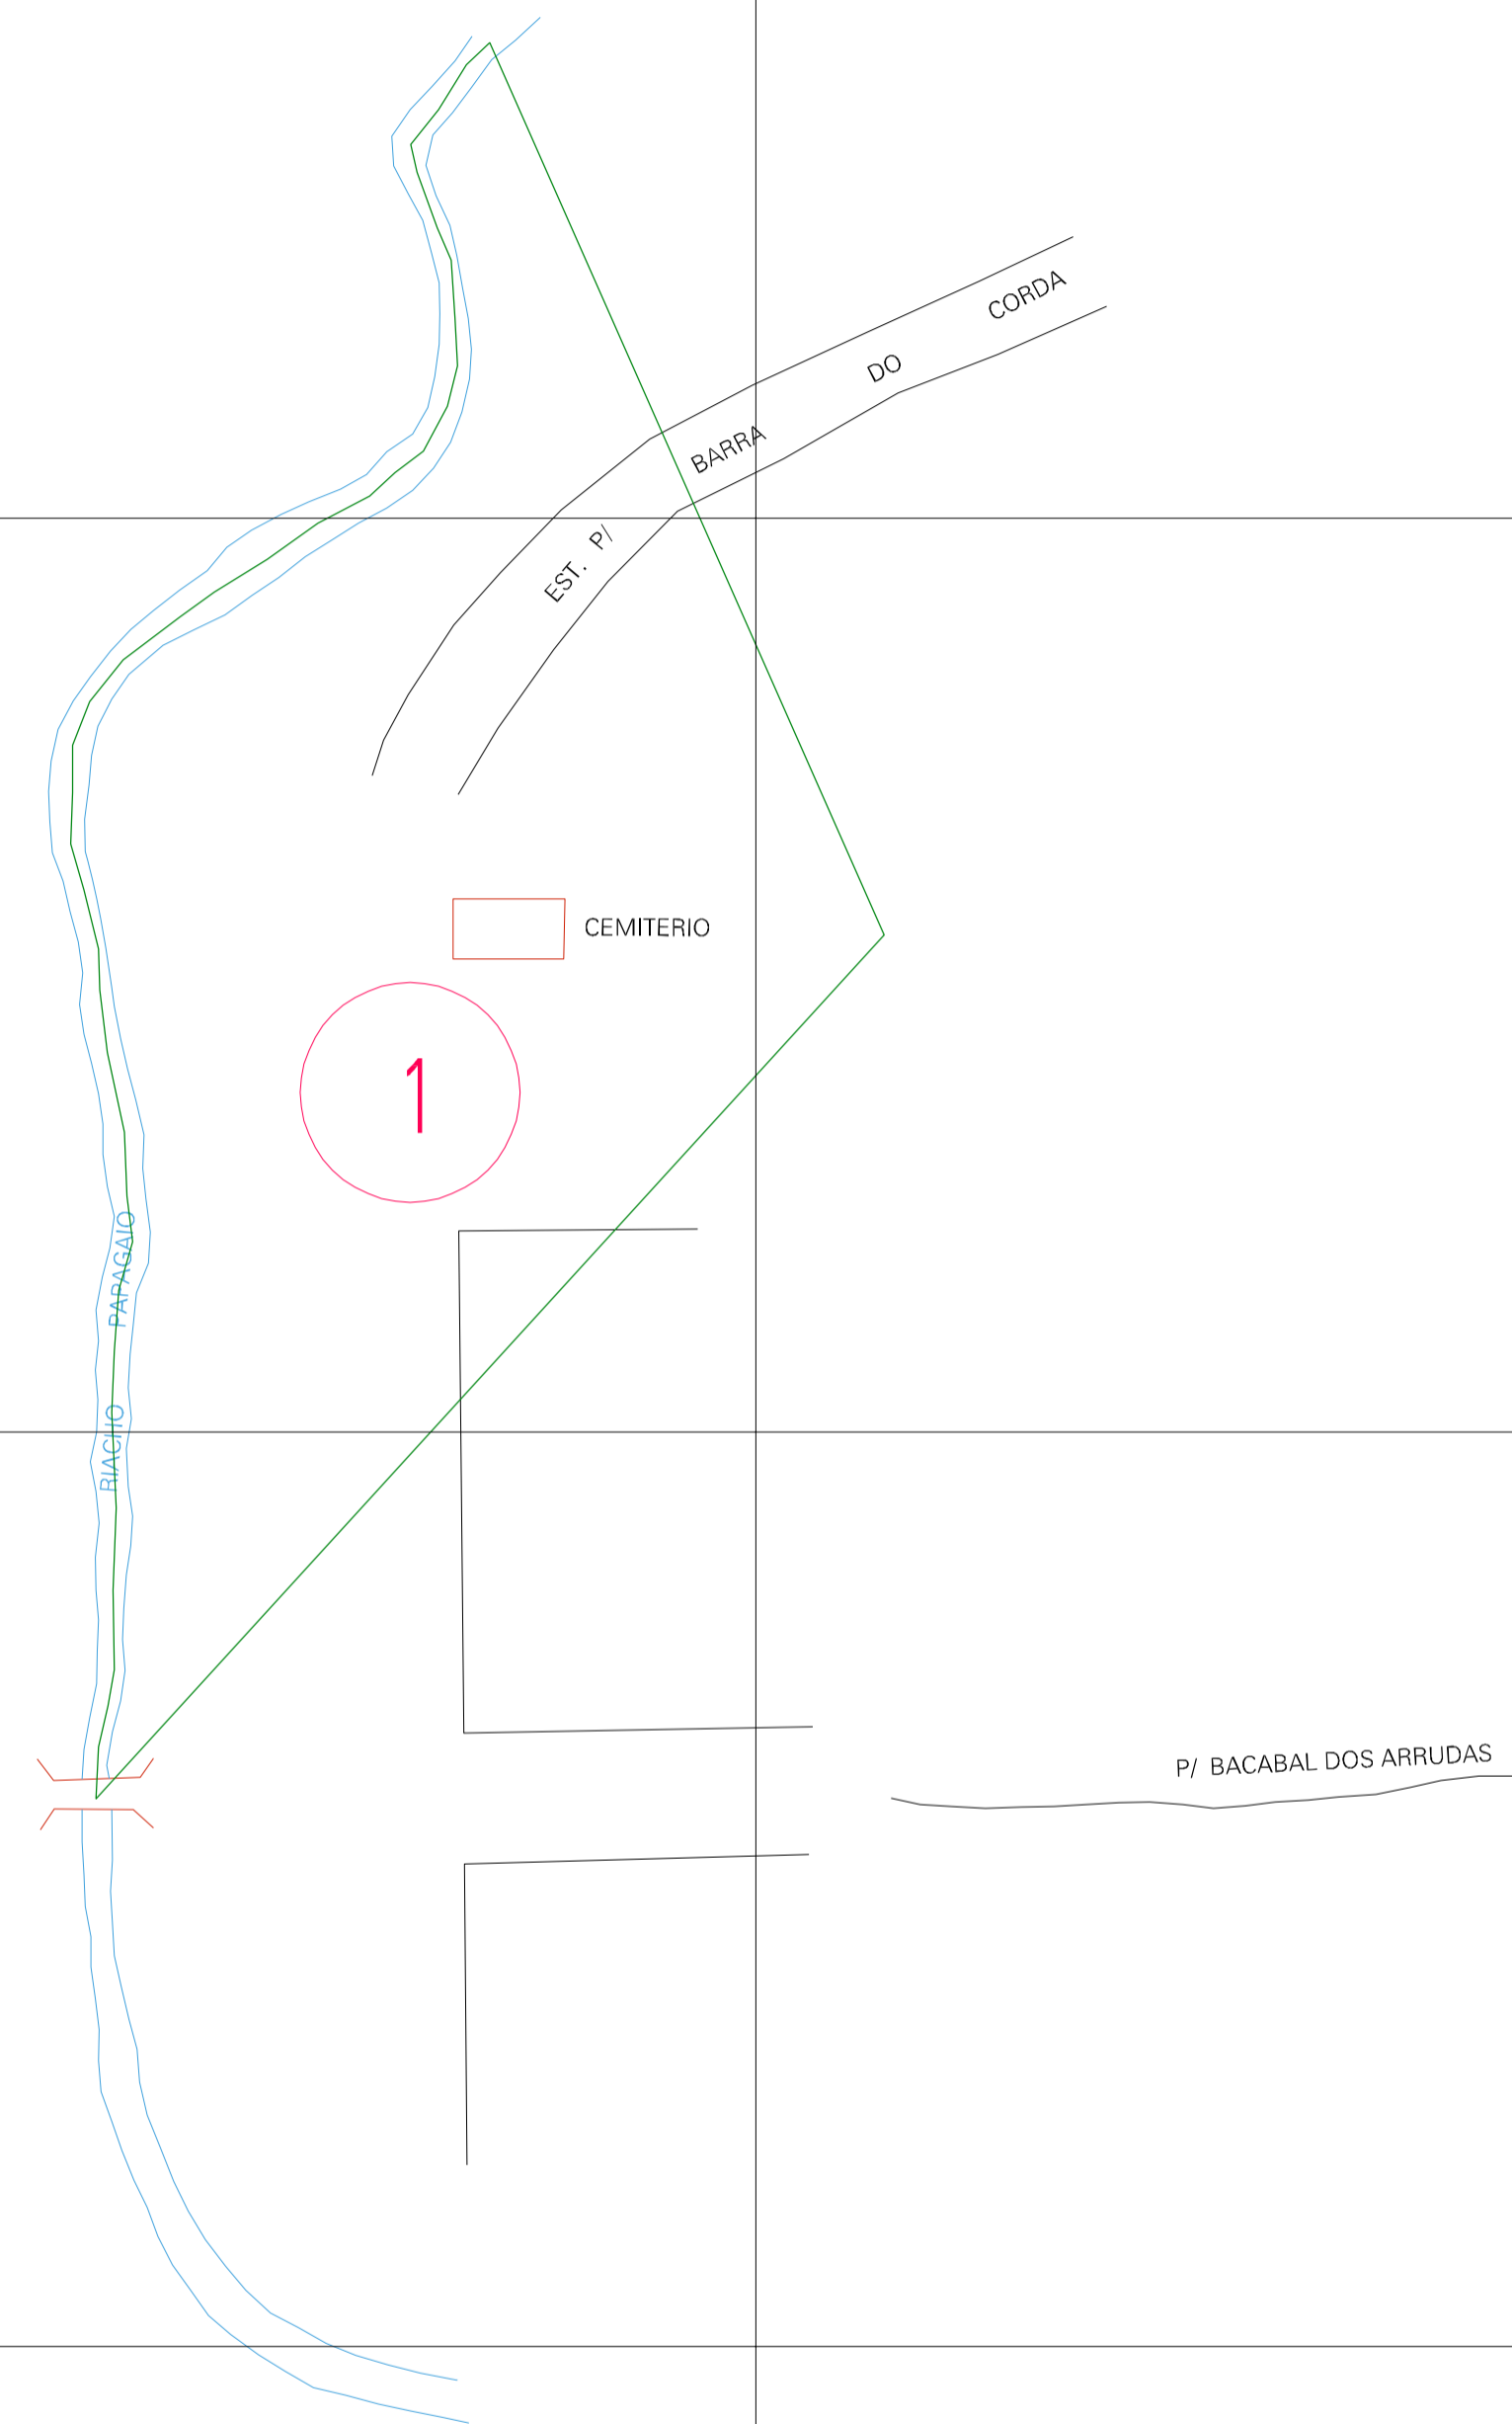

(458.38, 9333.15)

(459.38, 9333.15)

(458.38, 9332.65)

(459.38, 9332.65)

ESTADO DO MARANHÃO
 Município: 21.01608
 BARRA DO CORDA

Folha : 01 - 01

Arquivo: 210160815.dgn
 Limites(km): (458.13, 9332.4) - (459.63, 9333.4)

LEGENDA

- LIMITES**
- Município ou Perímetro Urbano
 - Distrito
 - Subdistrito, RA, Zona ou similar
 - Bairro ou similar
 - Setor Censitário
- CODIGOS**
- 22306.05 Distrito (cod. do município + cod. do distrito)
 - 05.06 Subdistrito (cod. do distrito + cod. do subdistrito)
 - 003 Bairro (cod. do bairro no município)
 - 25 Setor (número do setor no distrito ou subdistrito)

MAPA URBANO DIGITAL
 FOLHA A1