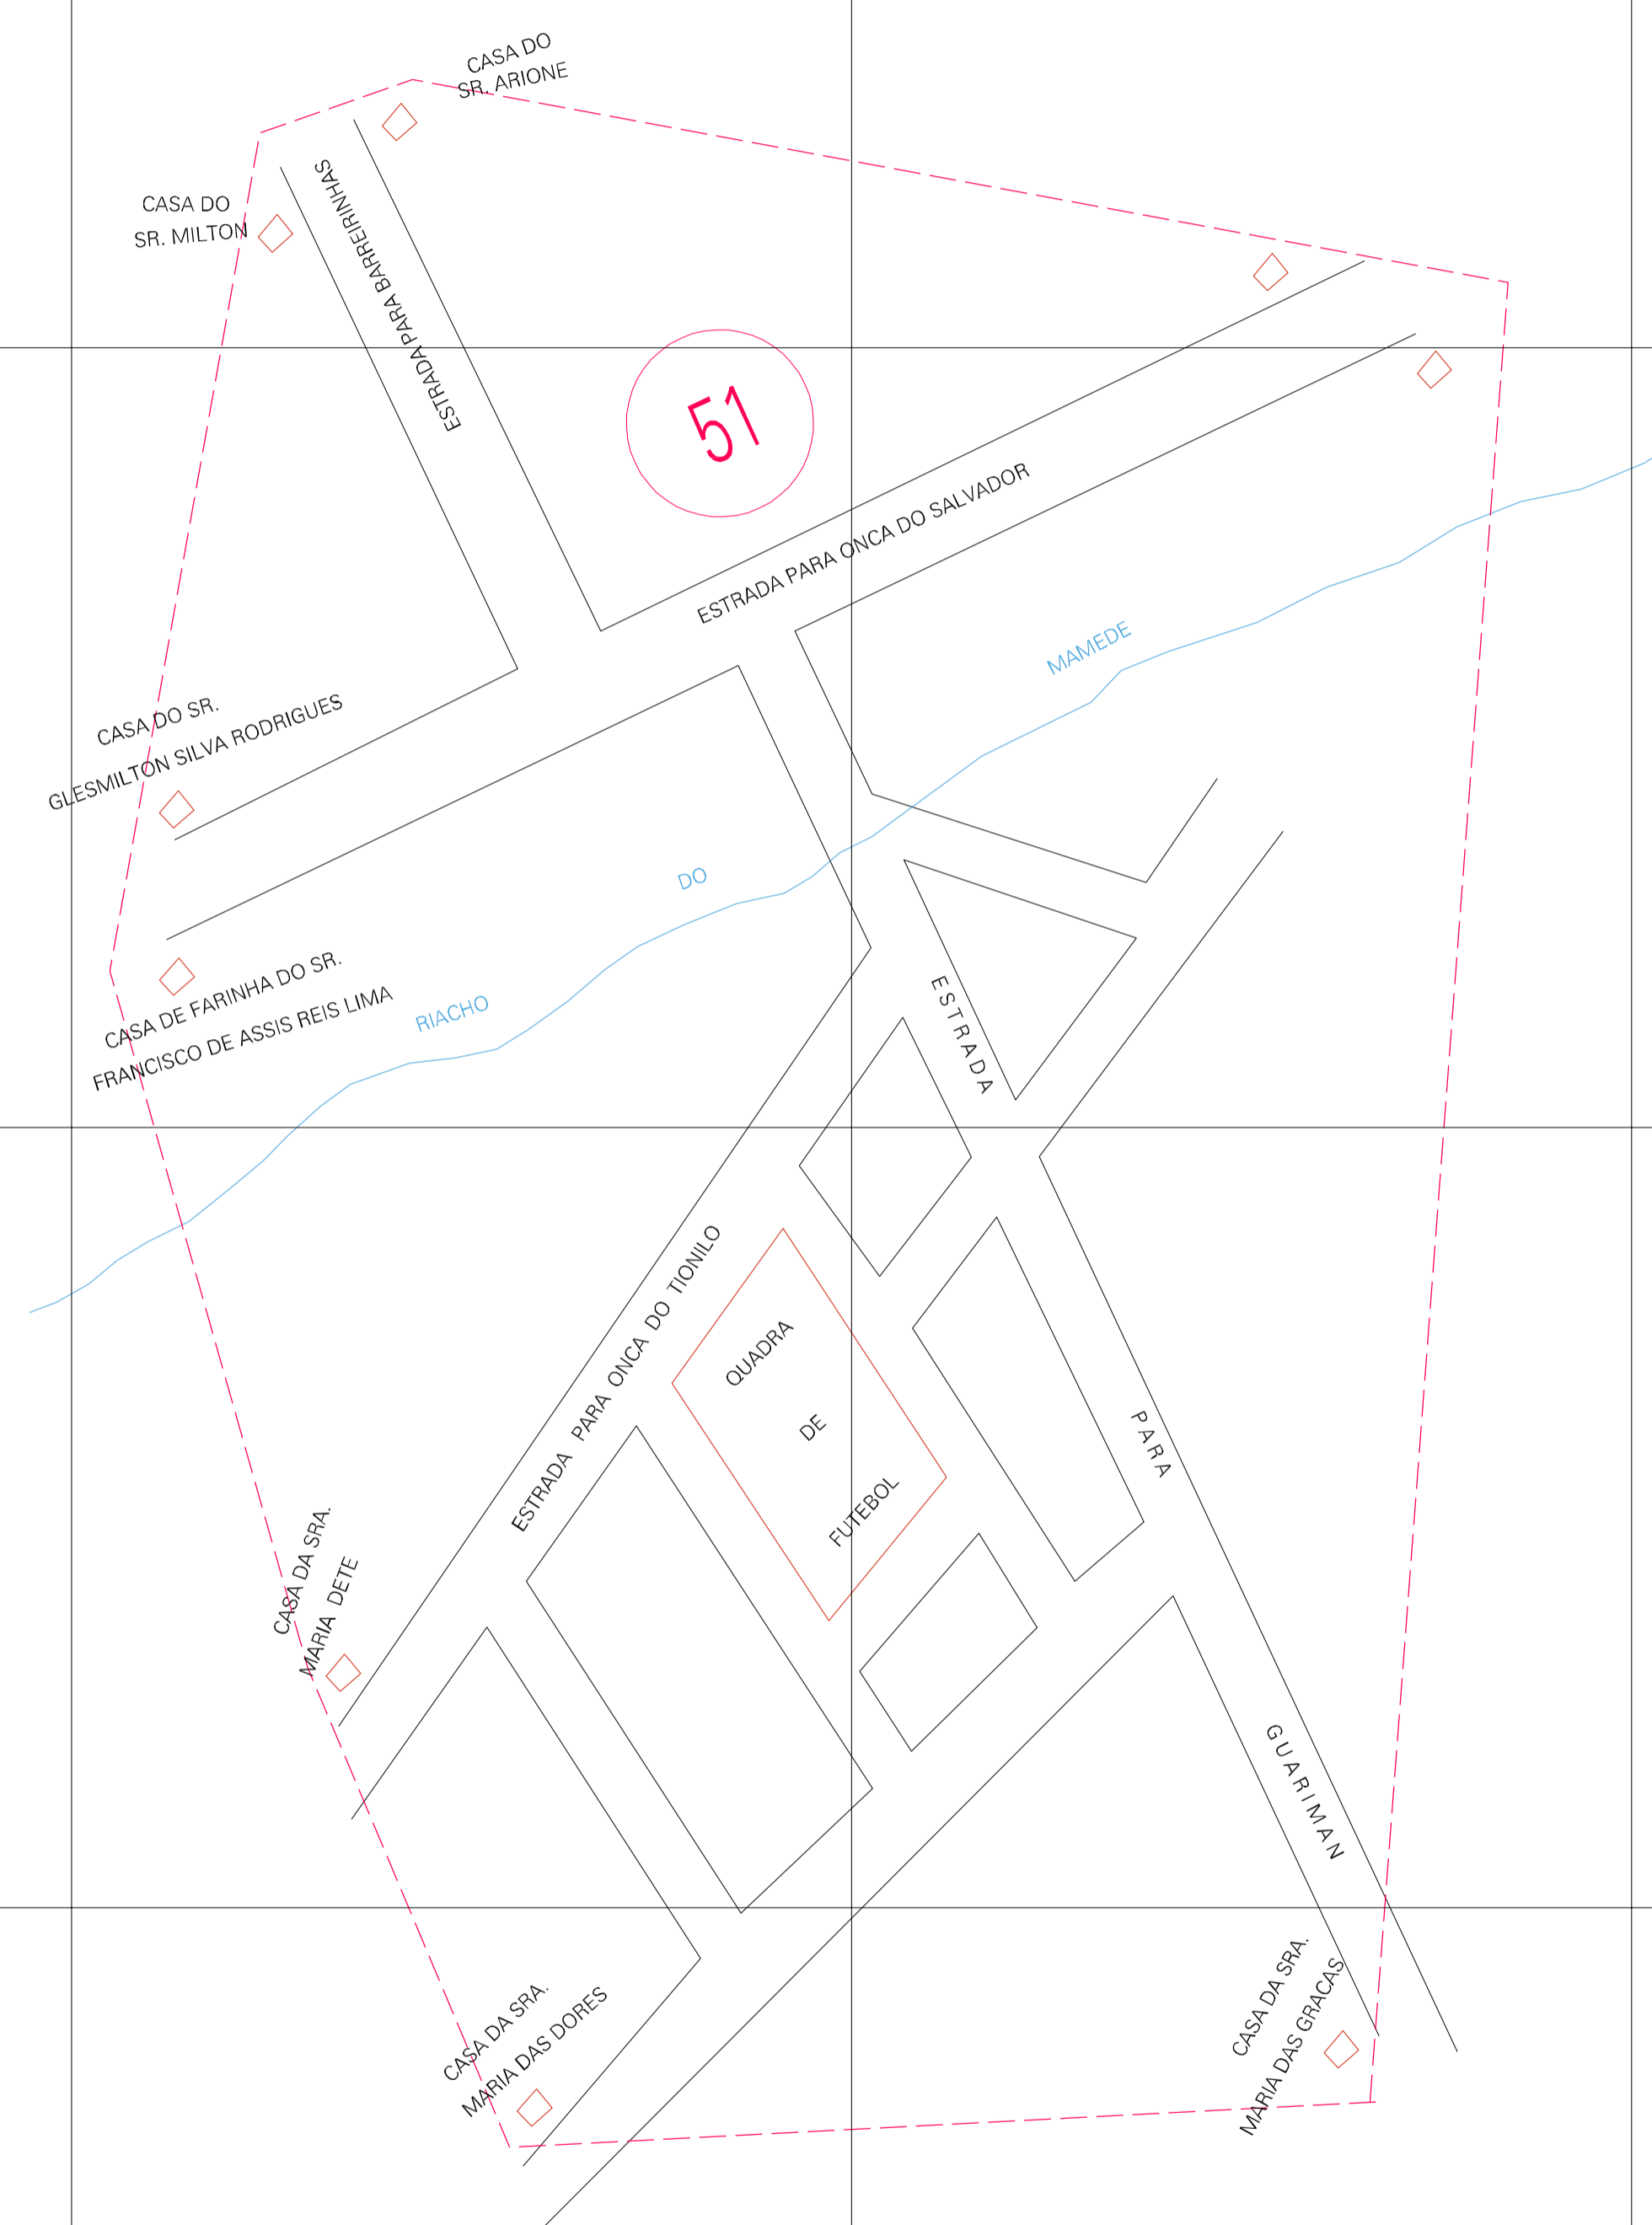

(732.422, 9653.777)

(733.422, 9653.777)

(732.422, 9653.277)

(733.422, 9653.277)

ESTADO DO MARANHÃO
 Município: 21.01707
 BARREIRINHAS
 Folha : 01 - 01
 Arquivo: 210170700012.dgn
 Limites(km): (732.172, 9653.027) - (733.672, 9654.027)

- LEGENDA**
- LIMITES**
- Município ou Perimetro Urbano
 - - - Distrito
 - - - Subdistrito, RA, Zona ou similar
 - - - Bairro ou similar
 - - - Setor Censitário
- CODIGOS**
- 22306.05 Distrito (cod. do município + cod. do distrito)
 - 05.06 Subdistrito (cod. do distrito + cod. do subdistrito)
 - 003 Bairro (cod. do bairro no município)
 - 25 Setor (número do setor no distrito ou subdistrito)