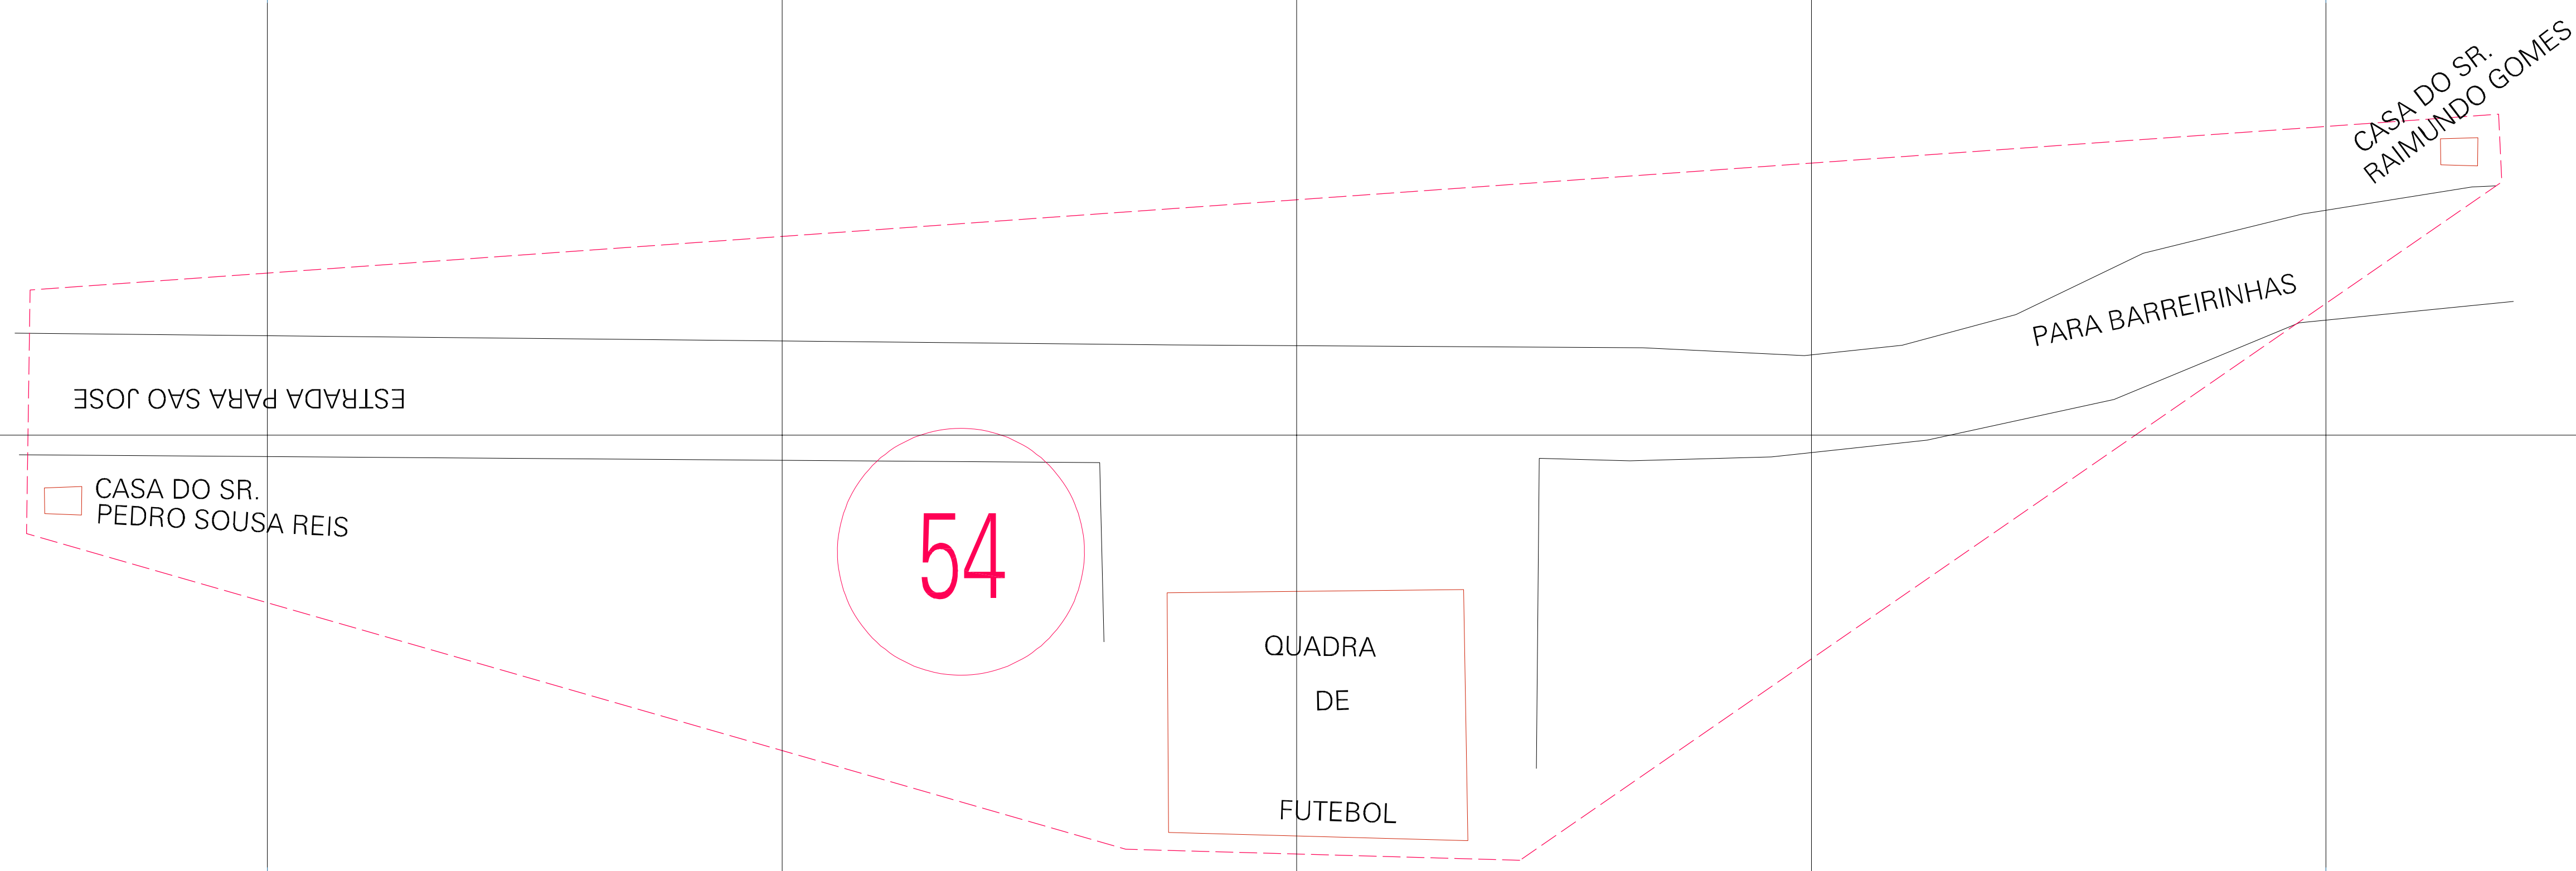

(725.941, 9669.688)

(726.441, 9669.688)

(725.941, 9669.438)

(726.441, 9669.438)

ESTADO DO MARANHÃO
 Município: 21.01707
 BARREIRINHAS
 Folha : 01 - 01

Arquivo: 210170700015.dgn
 Limites(km): (725.816, 9669.313) - (726.566, 9669.813)

- LEGENDA**
- LIMITES**
- Município ou Perímetro Urbano
 - Distrito
 - Subdistrito, RA, Zona ou similar
 - Bairro ou similar
 - Sector Censitário
- CODIGOS**
- 22306.05 Distrito (cod. do município + cod. do distrito)
 - 05.06 Subdistrito (cod. do distrito + cod. do subdistrito)
 - 003 Bairro (cod. do bairro no município)
 - 25 Sector (número do sector no distrito ou subdistrito)

**MAPA URBANO DIGITAL
 FOLHA A1**