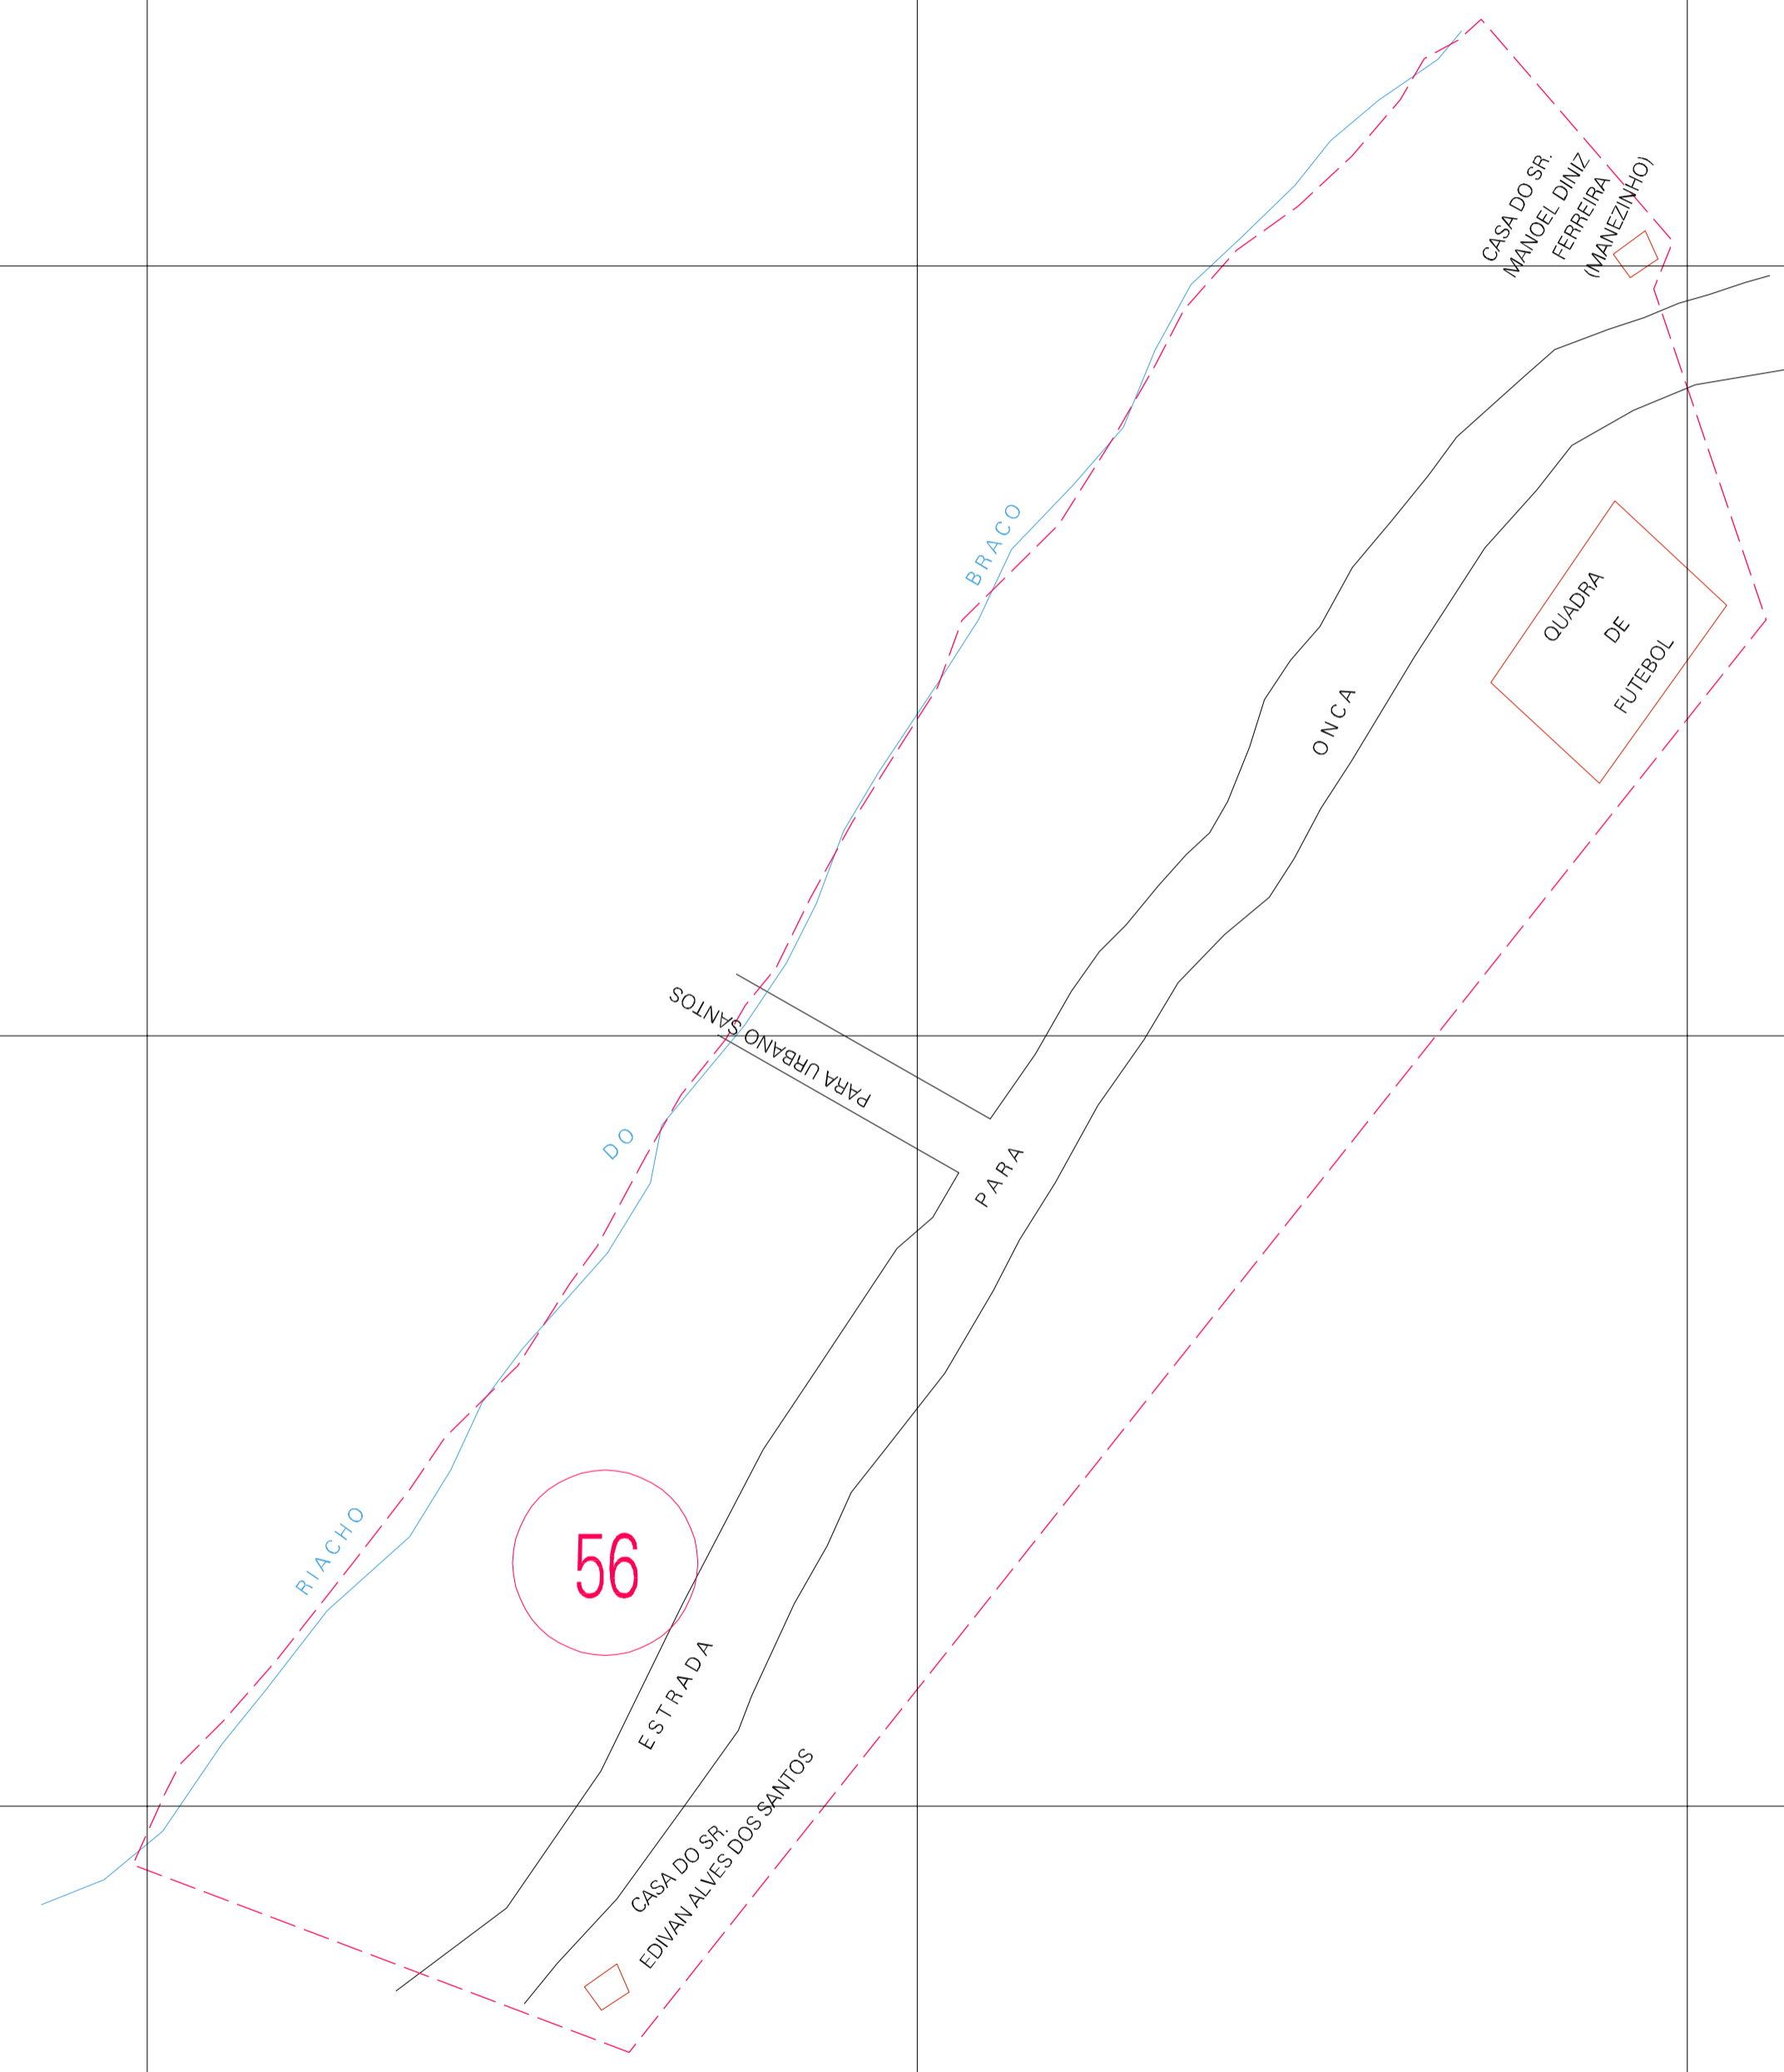

(715.93, 9671.728)

(716.93, 9671.728)

(715.93, 9671.228)

(716.93, 9671.228)

ESTADO DO MARANHÃO
 Município: 21.01707
 BARREIRINHAS
 Folha : 01 - 01
 Arquivo: 210170700017.dgn
 Limites(km): (715.68, 9670.978)-(717.18, 9671.978)

- LEGENDA**
- LIMITES**
- Município ou Perímetro Urbano
 - Distrito
 - Subdistrito, RA, Zona ou similar
 - Bairro ou similar
 - Sector Censitário
- CODIGOS**
- 22306.05 Distrito (cod. do município + cod. do distrito)
 - 05.06 Subdistrito (cod. do distrito + cod. do subdistrito)
 - 003 Bairro (cod. do bairro no município)
 - 25 Sector (número do sector no distrito ou subdistrito)