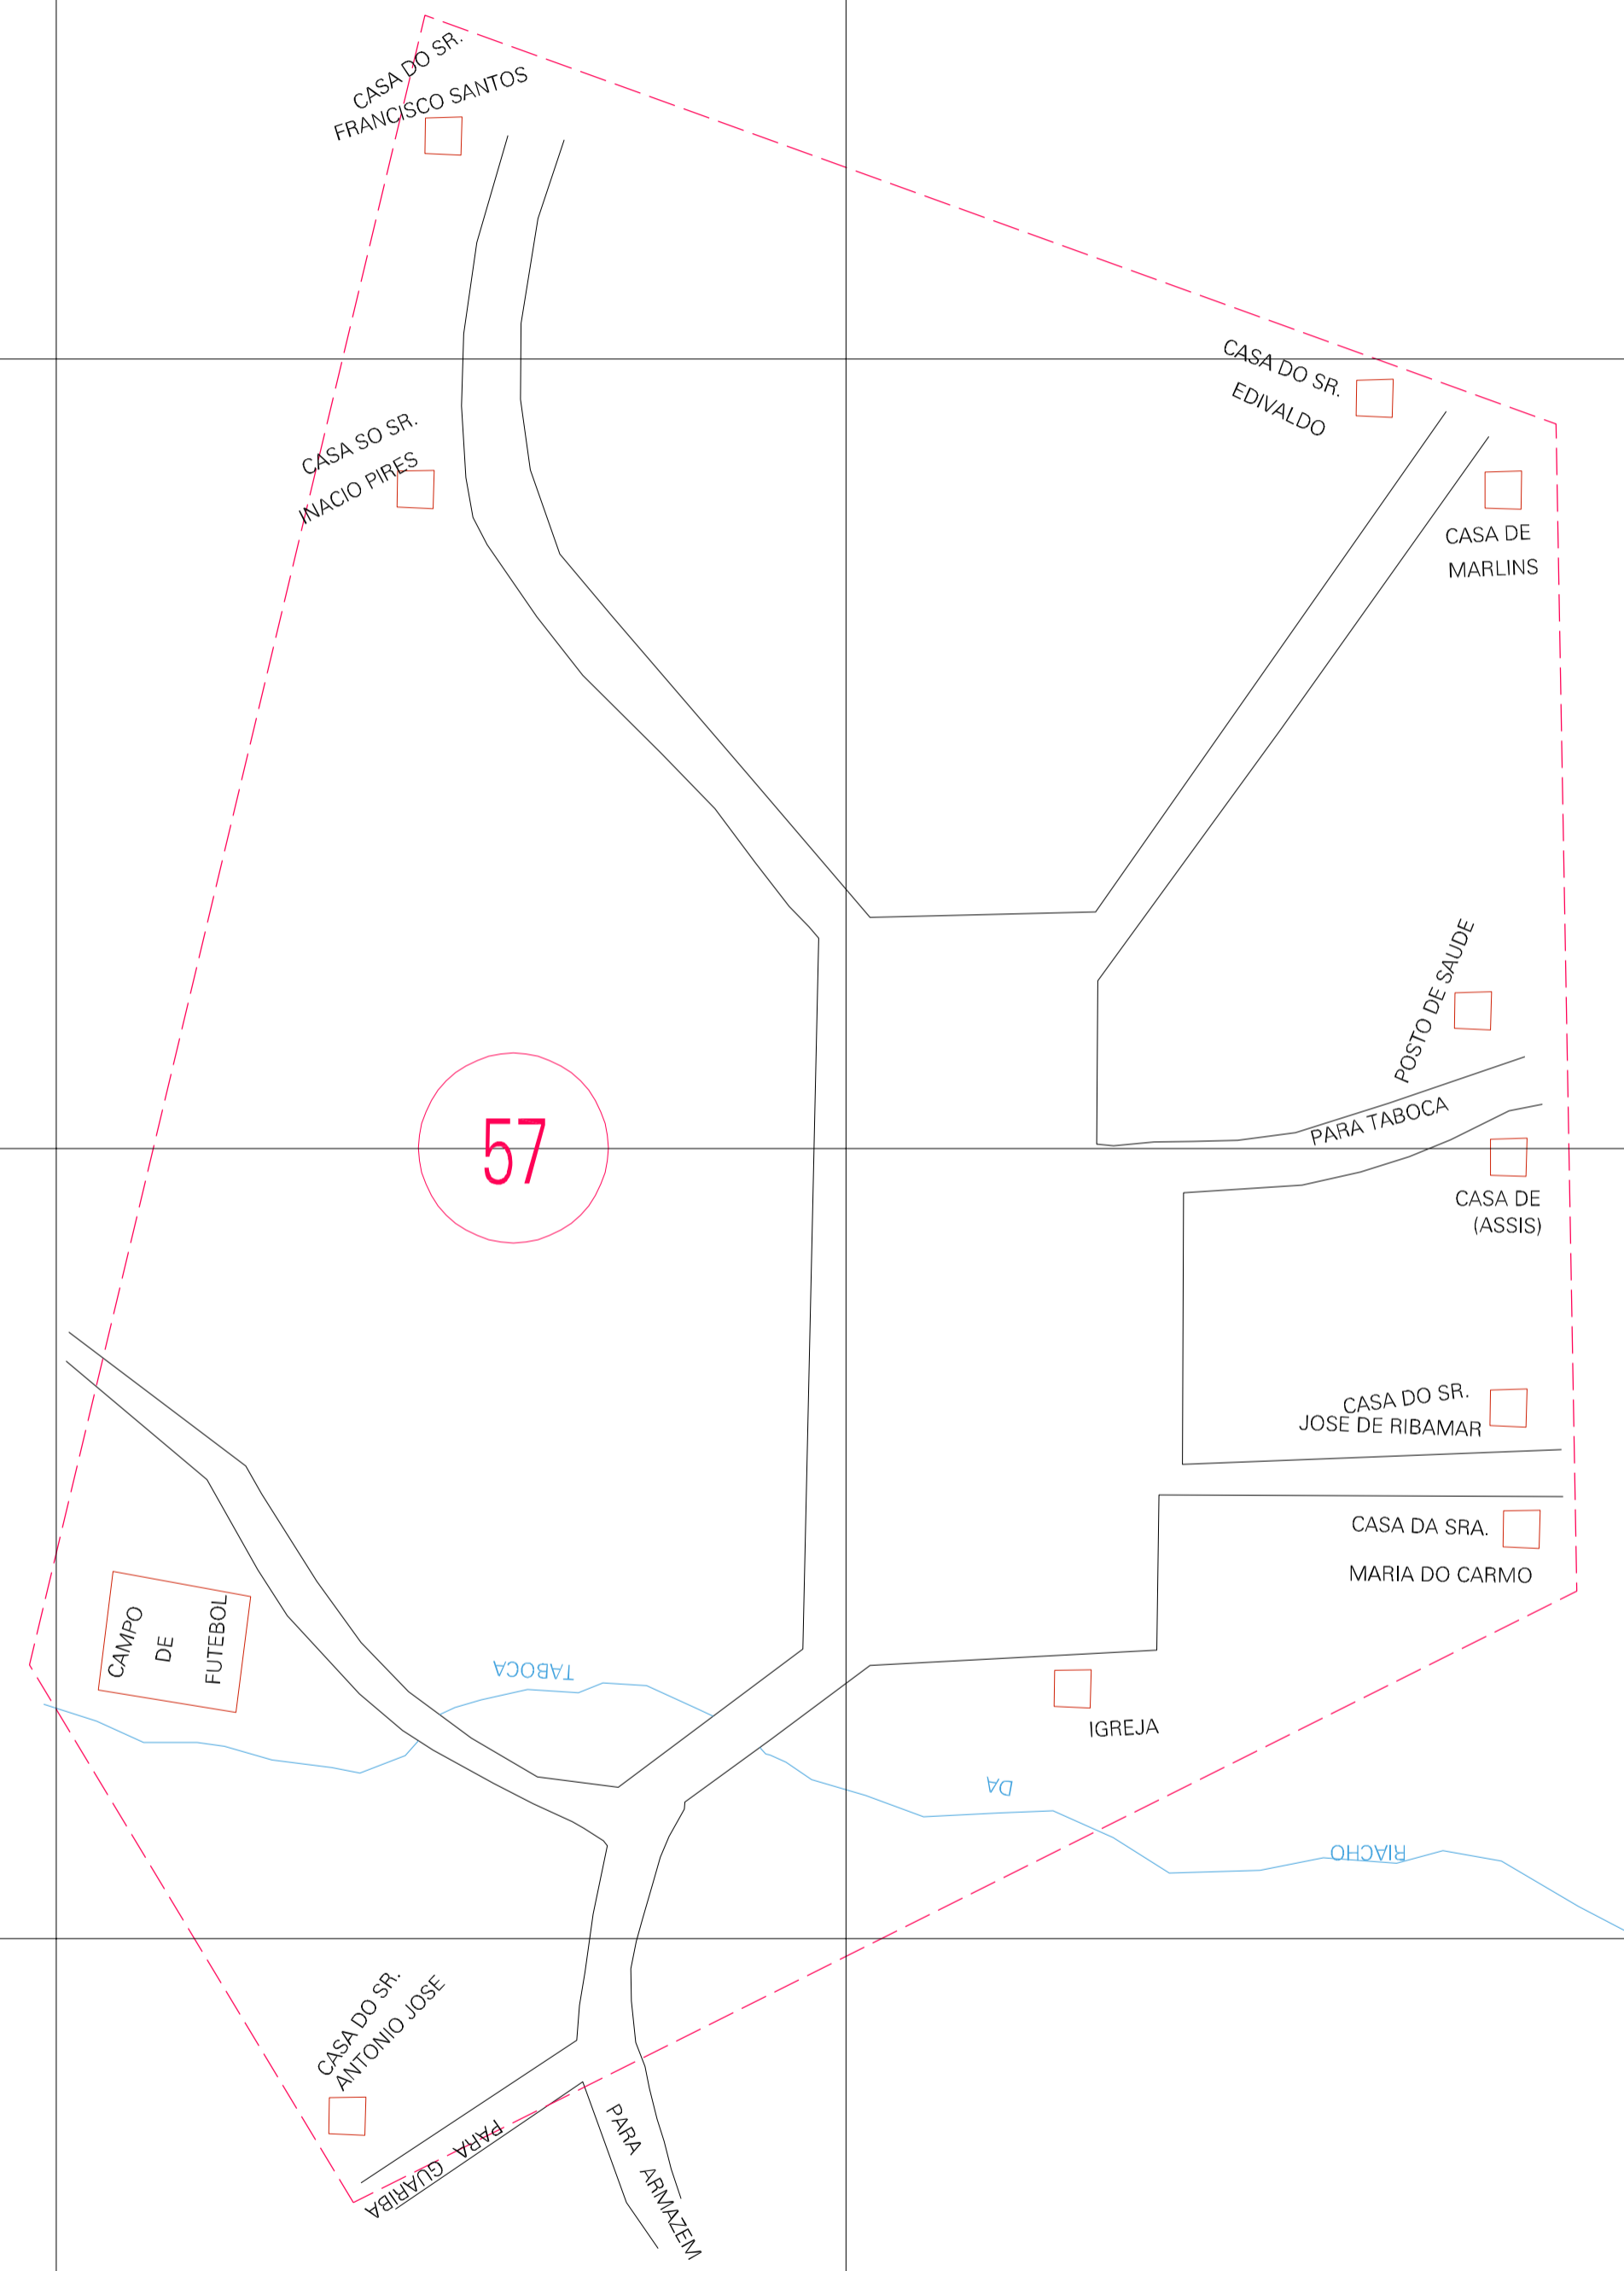

(707.443, 9663.886)

(708.443, 9663.886)

(707.443, 9663.386)

(708.443, 9663.386)

ESTADO DO MARANHÃO

Município: 21.01707

BARREIRINHAS

Folha : 01 - 01

Arquivo: 210170700018.dgn

LEGENDA

1. LIMITES
2. Município ou Perimetro Urbano
   - - - Distrito
   - - - Subdistrito, RA, Zona ou similar
   - - - Bairro ou similar
   - - - Setor Censitário

CODIGOS

- 22306.05 Distrito (cod. do município + cod. do distrito)
- 05.06 Subdistrito (cod. do distrito + cod. do subdistrito)
- 003 Bairro (cod. do bairro no município)
- 25 Setor (número do setor no distrito ou subdistrito)

Articulação de Folhas

MAPA URBANO DIGITAL

FOLHA A1

CENSO AGROPECUARIO 2006

CONTAGEM DA POPULAÇÃO 2007

Data de Impressão: 18.10.07