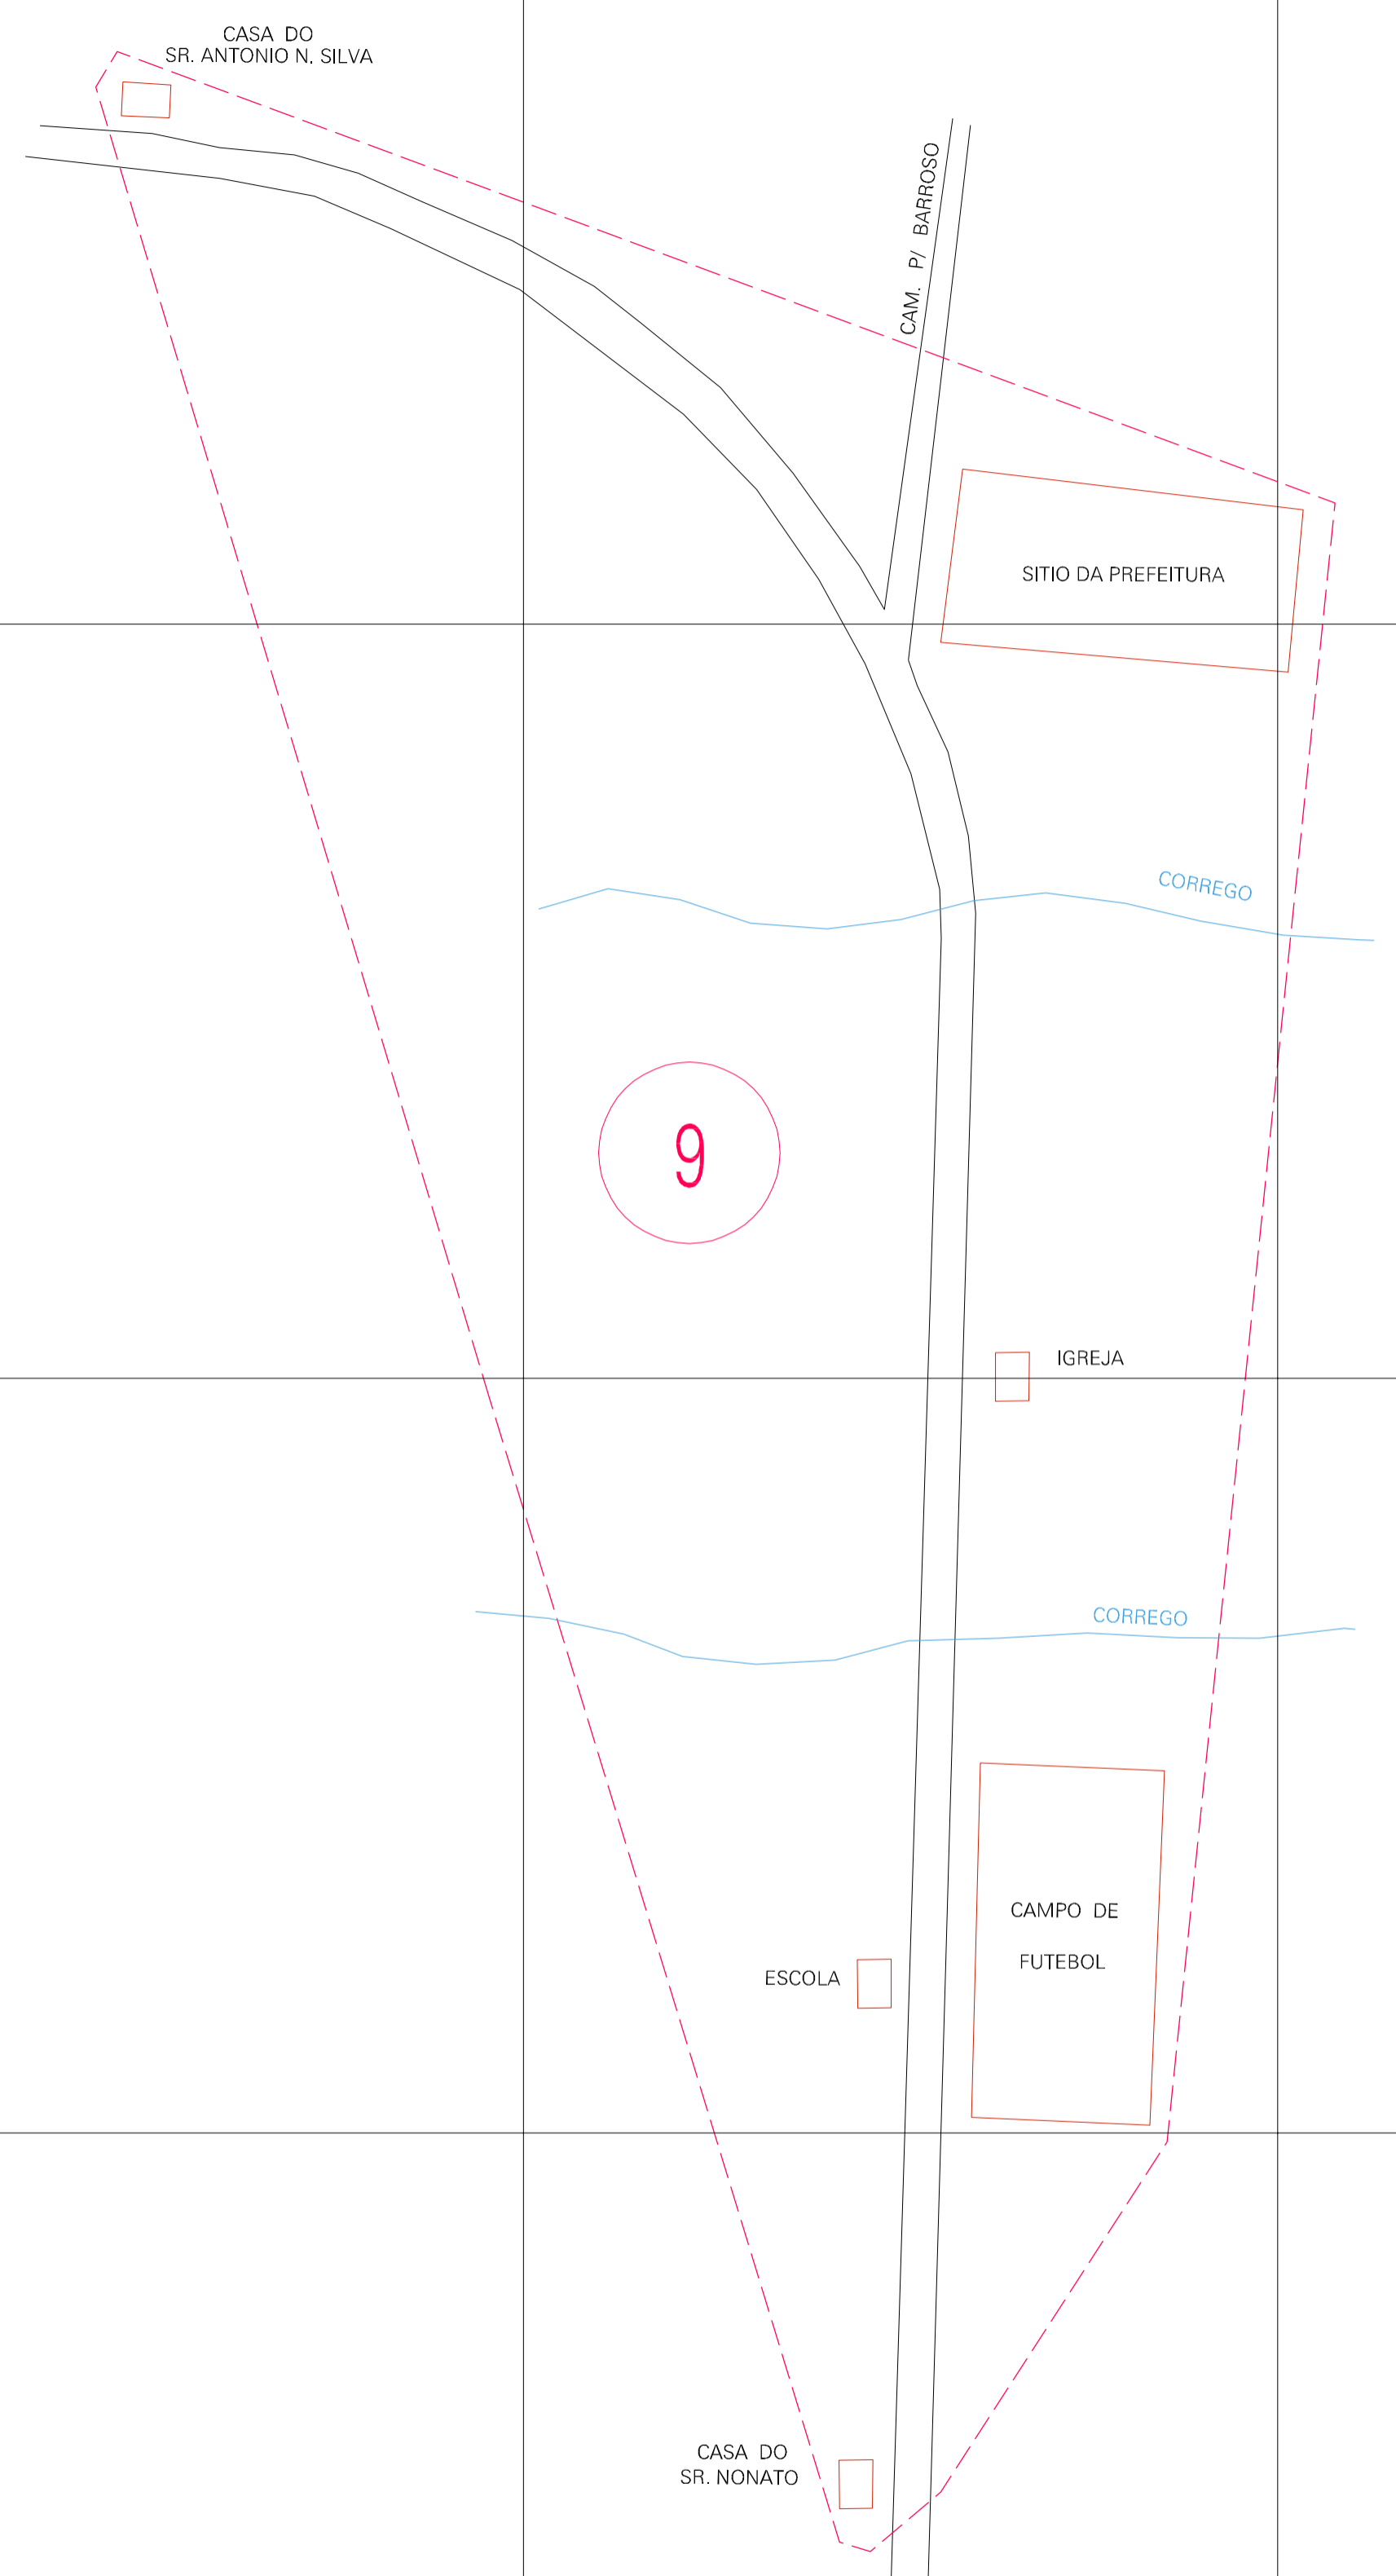

(523.9, 9724.45)

(524.9, 9724.45)

(523.9, 9723.95)

(524.9, 9723.95)

ESTADO DO MARANHÃO
 Município: 21.01905
 BEQUIMÃO
 Folha : 01 - 01
 Arquivo: 210190500004.dgn
 Limites(km): (523.65, 9723.7) - (525.15, 9724.7)

- LEGENDA**
- LIMITES**
- Município ou Perímetro Urbano
 - - - Distrito
 - - - Subdistrito, RA, Zona ou similar
 - - - Bairro ou similar
 - - - Setor Censitário
- CODIGOS**
- 22306.05 Distrito (cod. do município + cod. do distrito)
 - 05.06 Subdistrito (cod. do distrito + cod. do subdistrito)
 - 003 Bairro (cod. do bairro no município)
 - 25 Setor (número do setor no distrito ou subdistrito)