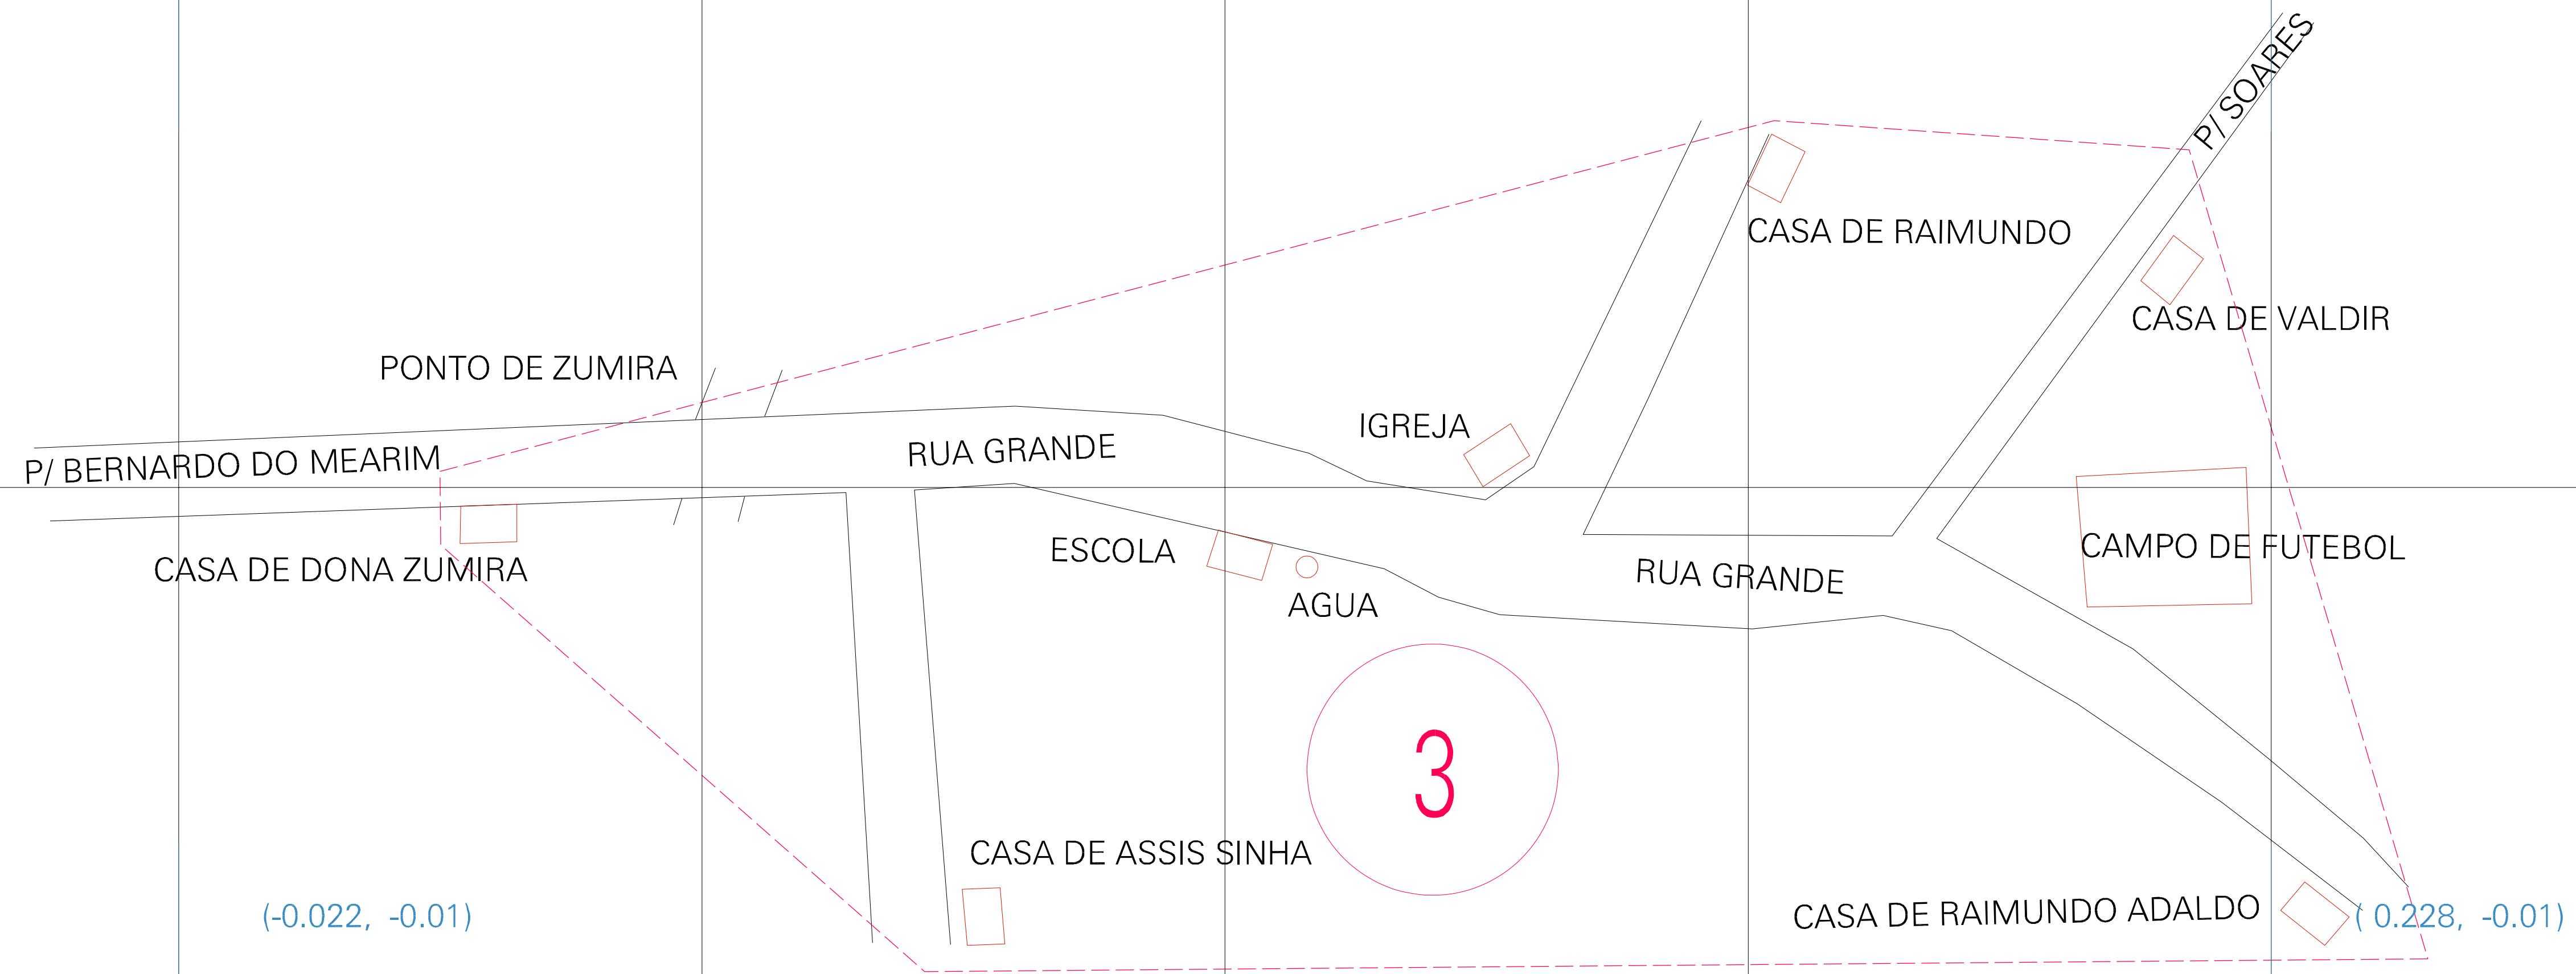

(01, 01) - 210193900002

(-0.022, 0.115)

(0.228, 0.115)

(-0.022, -0.01)

(0.228, -0.01)

ESTADO DO MARANHÃO
 Município: 21.01939
 BERNARDO DO MEARIM
 Folha : 01 - 01

Arquivo: 210193900002.dgn
 Limites(km): (-0.085, -0.072) - (0.290, 0.178)

LEGENDA

- LIMITES
- Município ou Perímetro Urbano
 - - - Distrito
 - - - Subdistrito, RA, Zona ou similar
 - - - Bairro ou similar
 - - - Setor Censitário
- CODIGOS
- 22306.06 Distrito (cod. do município + cod. do distrito)
 - 05.06 Subdistrito (cod. do distrito + cod. do subdistrito)
 - 003 Bairro (cod. do bairro no município)
 - 25 Setor (número do setor no distrito ou subdistrito)

Articulação de Folhas

MAPA URBANO DIGITAL
 FOLHA A1