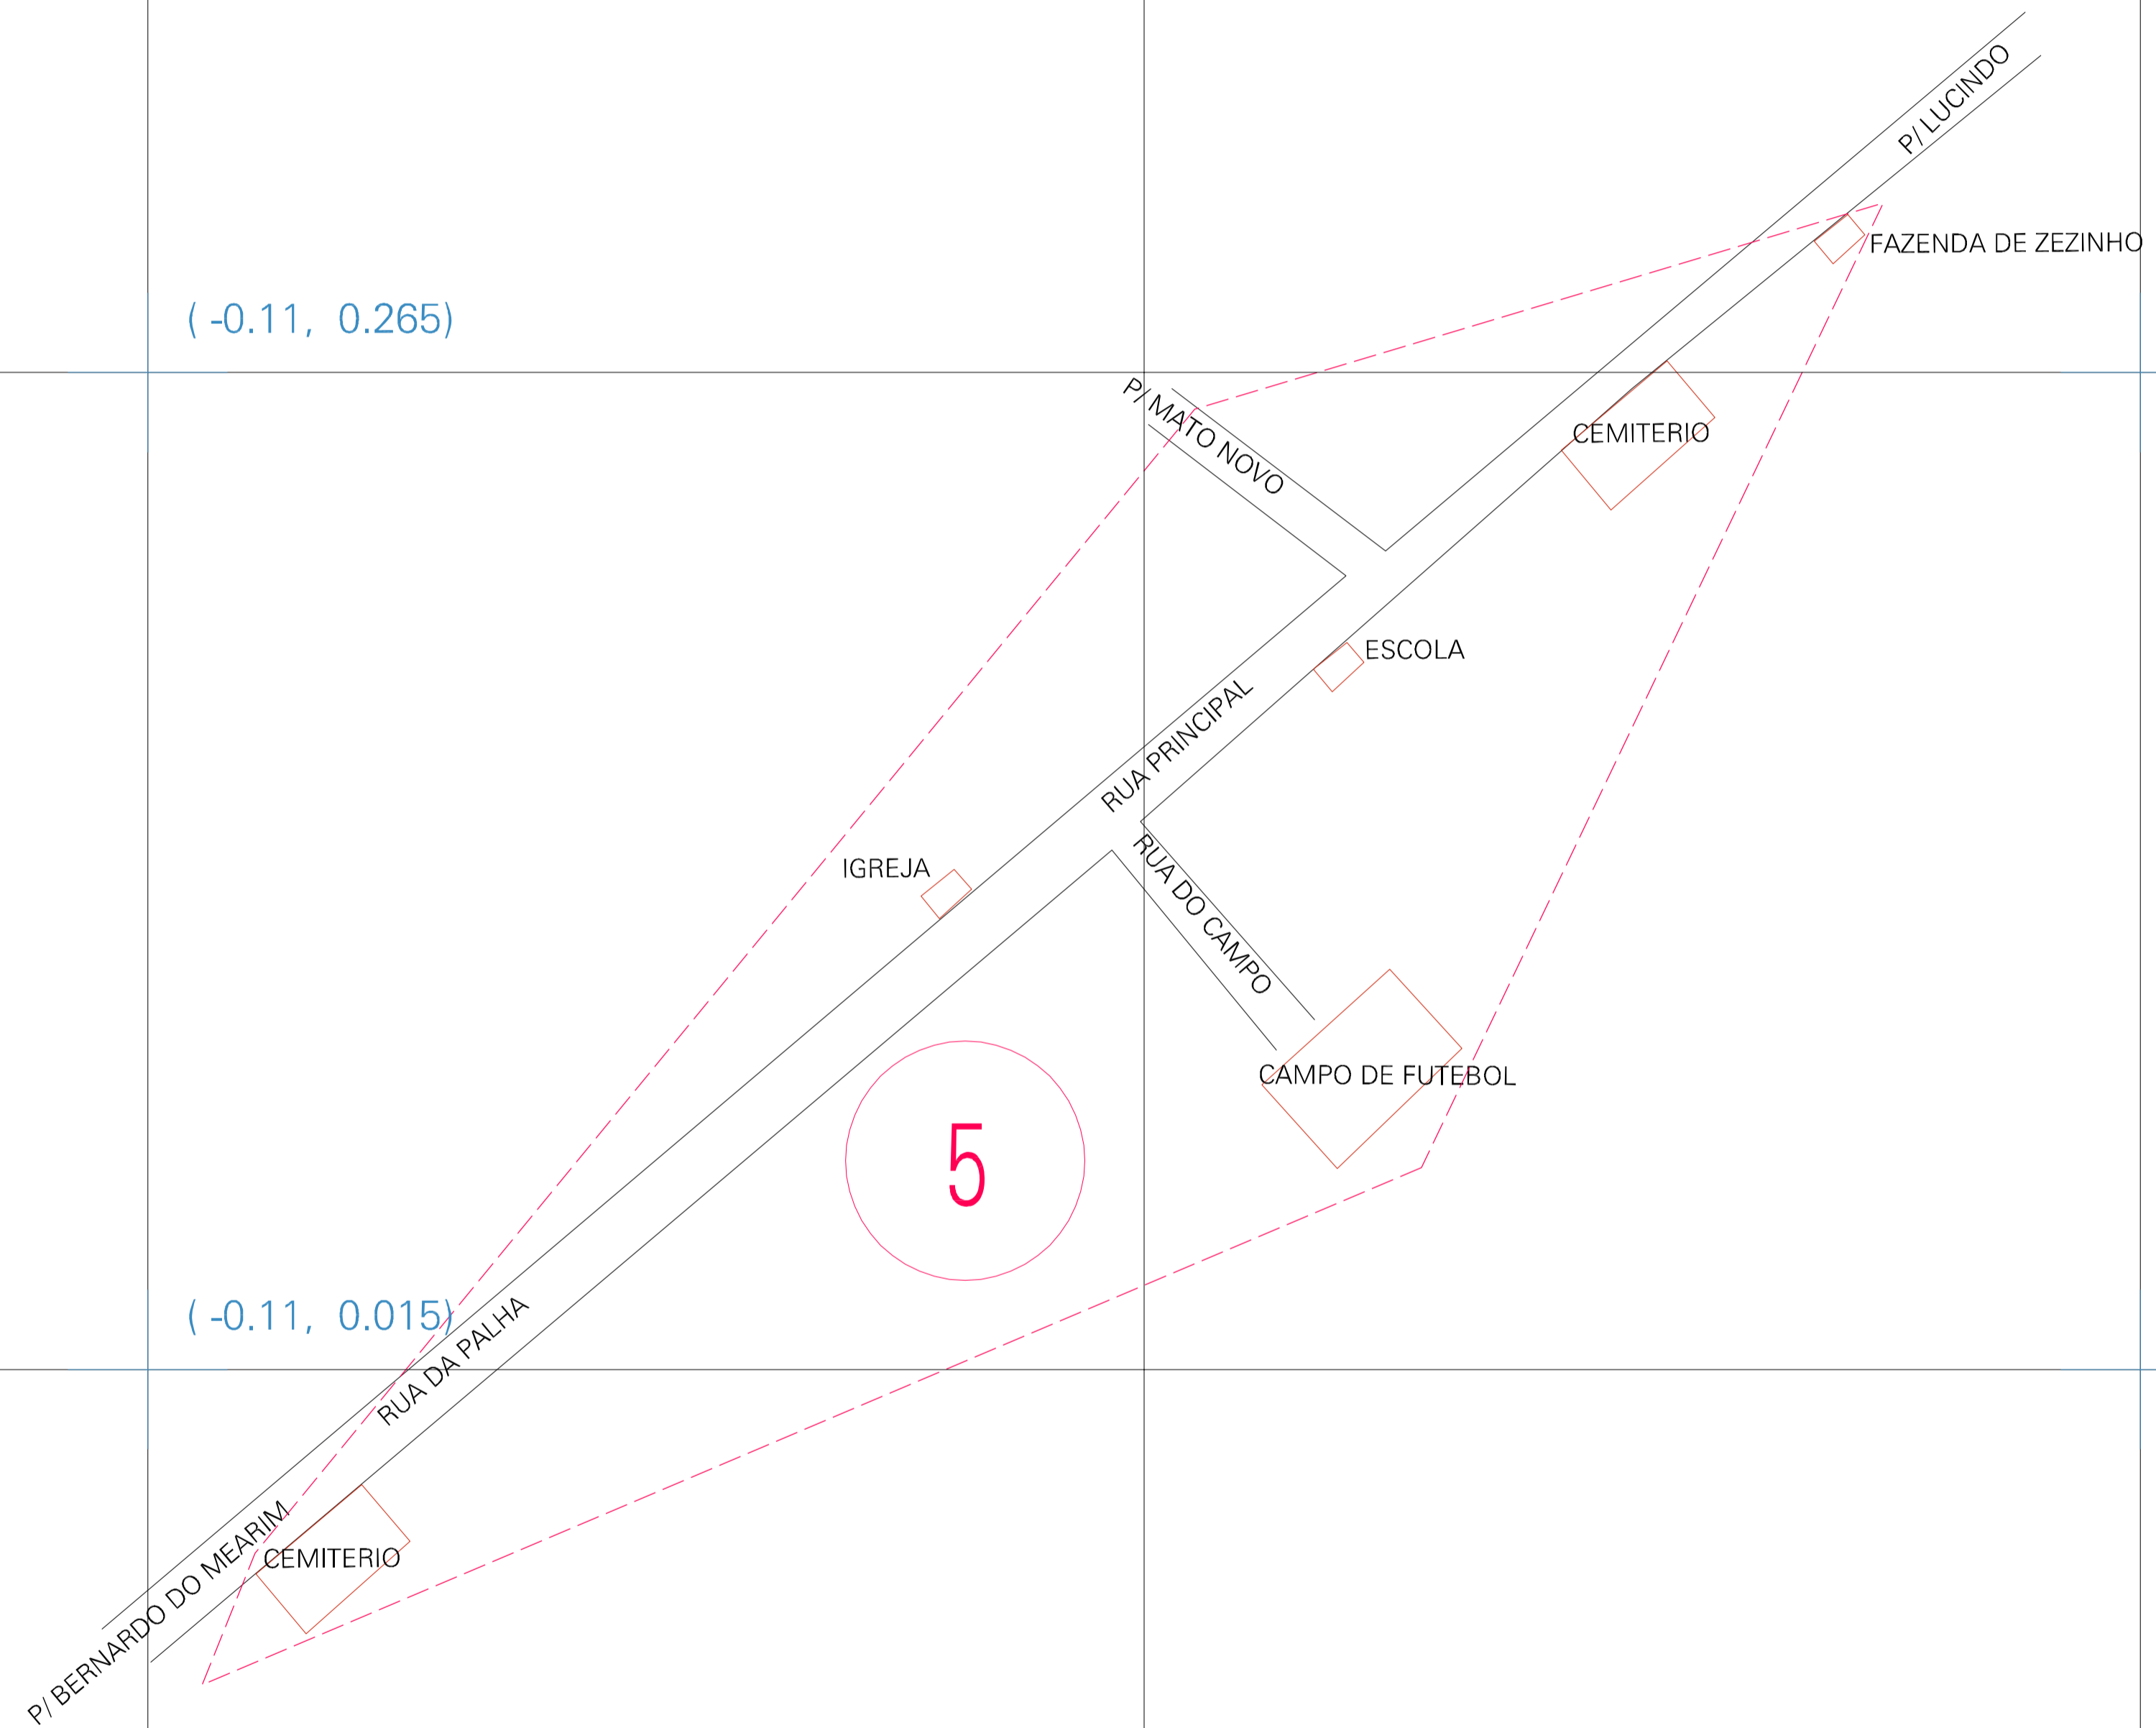

(-0.11, 0.265)

(0.39, 0.265)

(-0.11, 0.015)

(0.39, 0.015)

ESTADO DO MARANHÃO
 Município: 21.01939
 BERNARDO DO MEARIM

Folha : 01 - 01

Arquivo: 210193900005.dgn
 Limites(km): (-0.36, -0.236) - (0.64, 0.515)

LEGENDA

- LIMITES**
- Munícipio ou Perimetro Urbano
 - Distrito
 - Subdistrito, RA, Zona ou similar
 - Bairro ou similar
 - Sector Censitário
- CODIGOS**
- Distrito (cod. do município + cod. do distrito)
 - Subdistrito (cod. do distrito + cod. do subdistrito)
 - Bairro (cod. do bairro no município)
 - Sector (número do sector no distrito ou subdistrito)

Articulação de Folhas

MAPA URBANO DIGITAL
 FOLHA A1