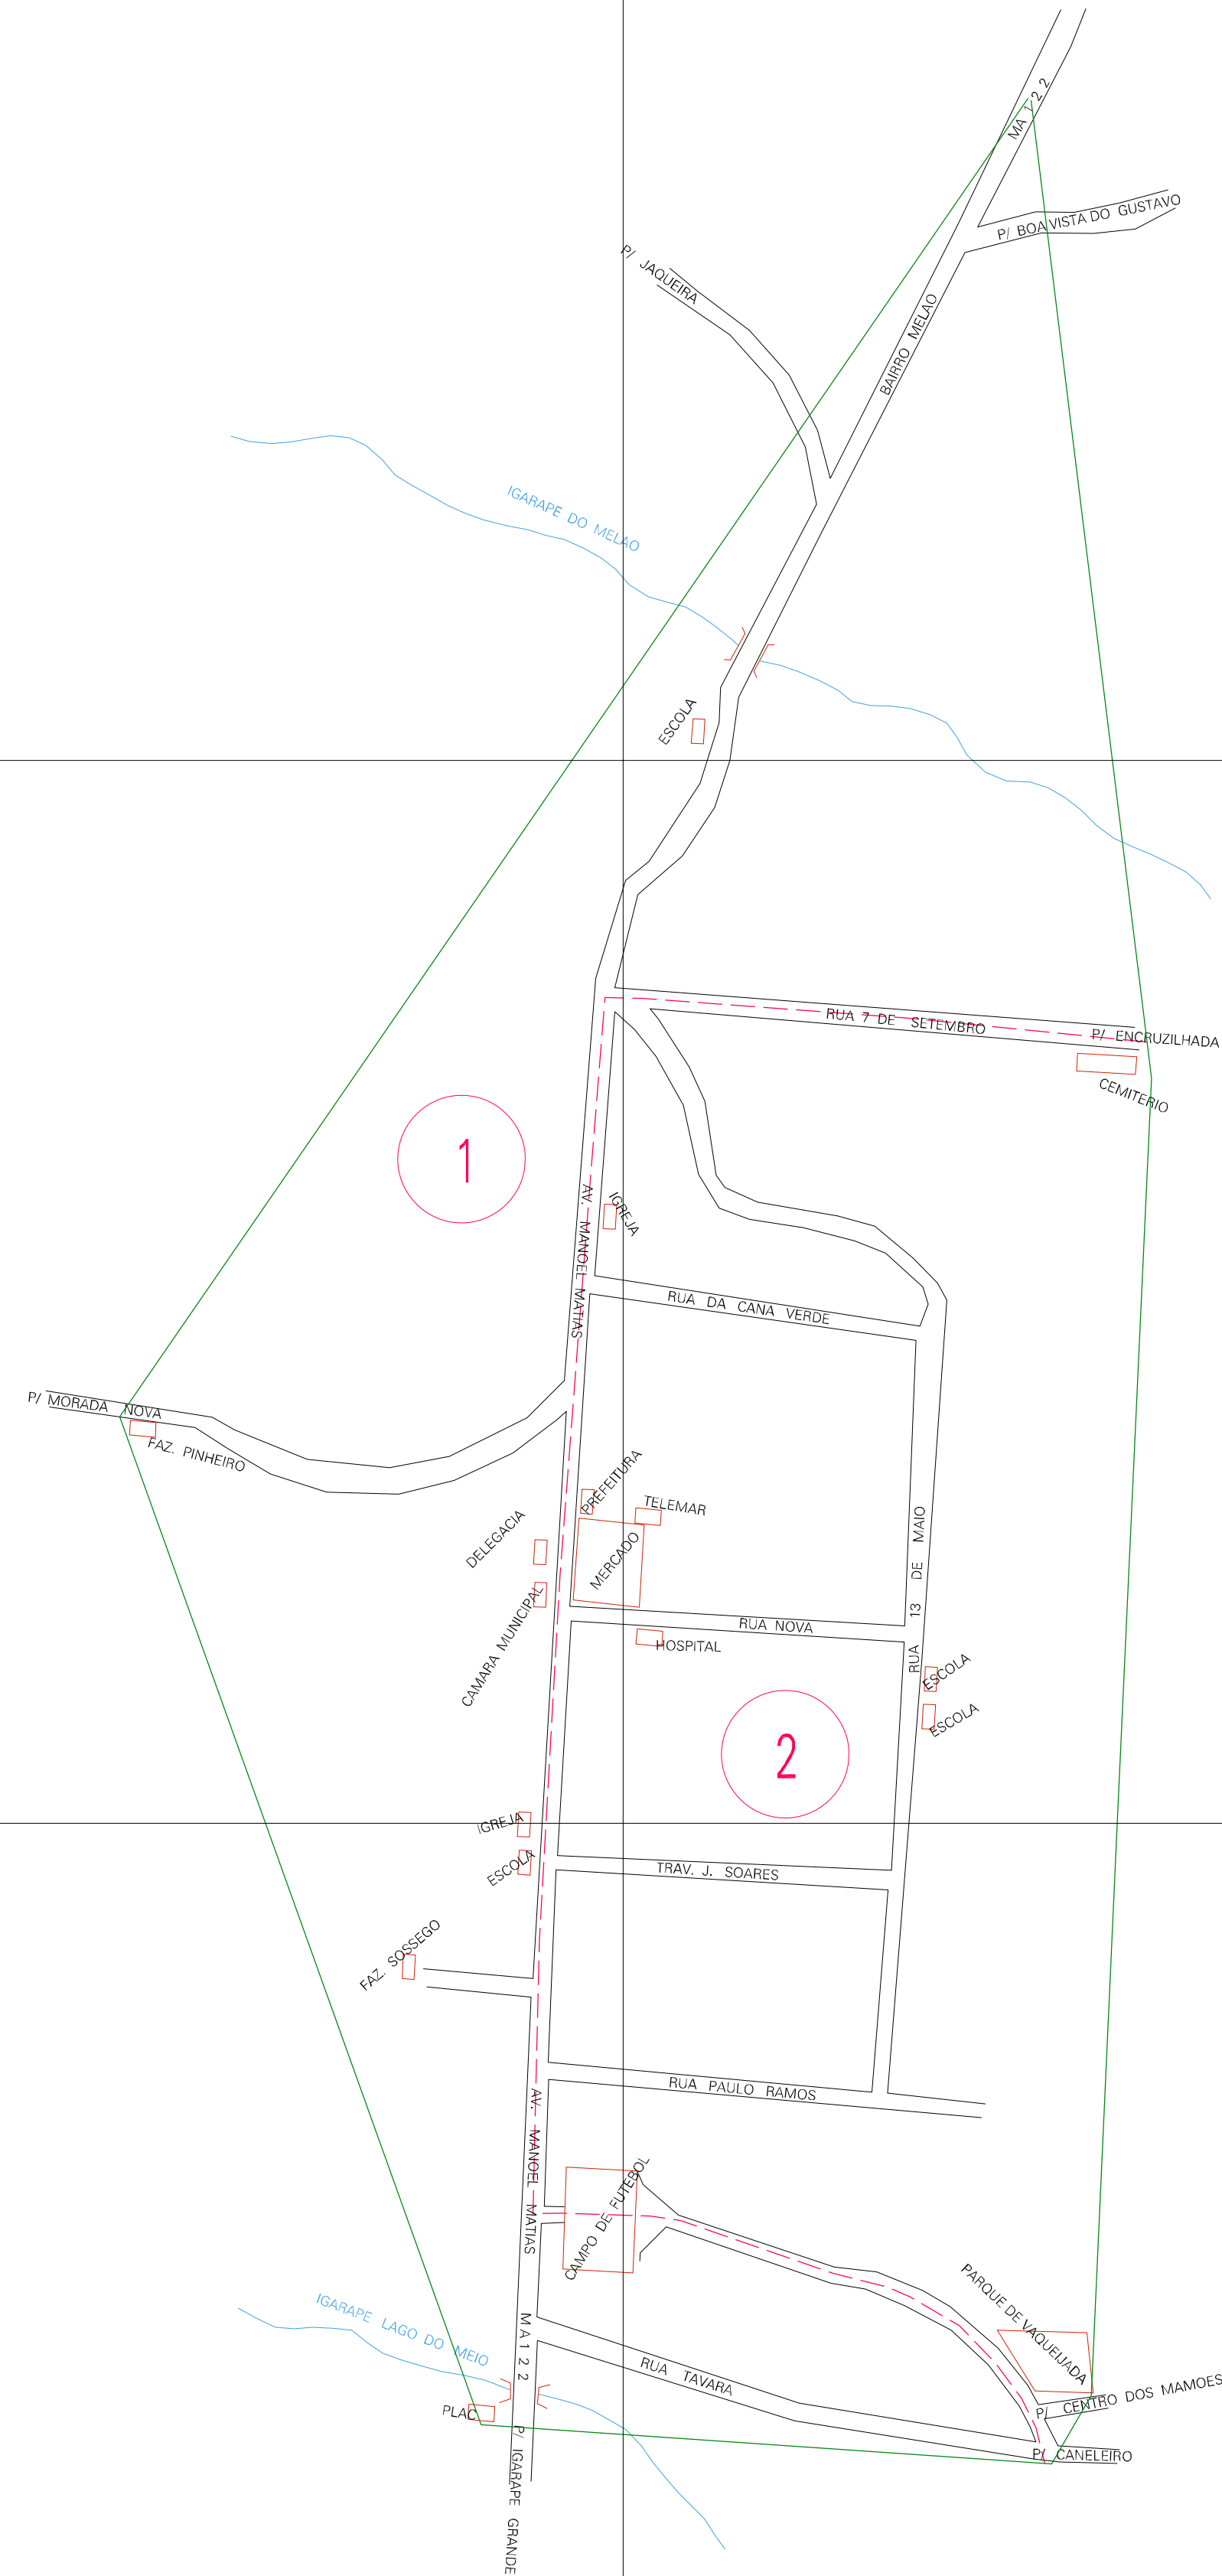

(526.007, 9498.909)

(527.007, 9498.909)

(526.007, 9498.409)

(527.007, 9498.409)

ESTADO DO MARANHÃO  
 Município: 21.01939  
 BERNARDO DO MEARIM

Folha : 01 - 01

Arquivo: 2101939.dgn  
 Limites(km): (525.507, 9497.909) - (527.507, 9499.409)

LEGENDA

- LIMITES**
- Município ou Perímetro Urbano
  - Distrito
  - Subdistrito, RA, Zona ou similar
  - Bairro ou similar
  - - - Setor Censitário
- CODIGOS**
- 22306.05 Distrito (cod. do município + cod. do distrito)
  - 05.06 Subdistrito (cod. do distrito + cod. do subdistrito)
  - 003 Bairro (cod. do bairro no município)
  - 25 Setor (número do setor no distrito ou subdistrito)

Articulação de Folhas

MAPA URBANO DIGITAL  
 FOLHA A1