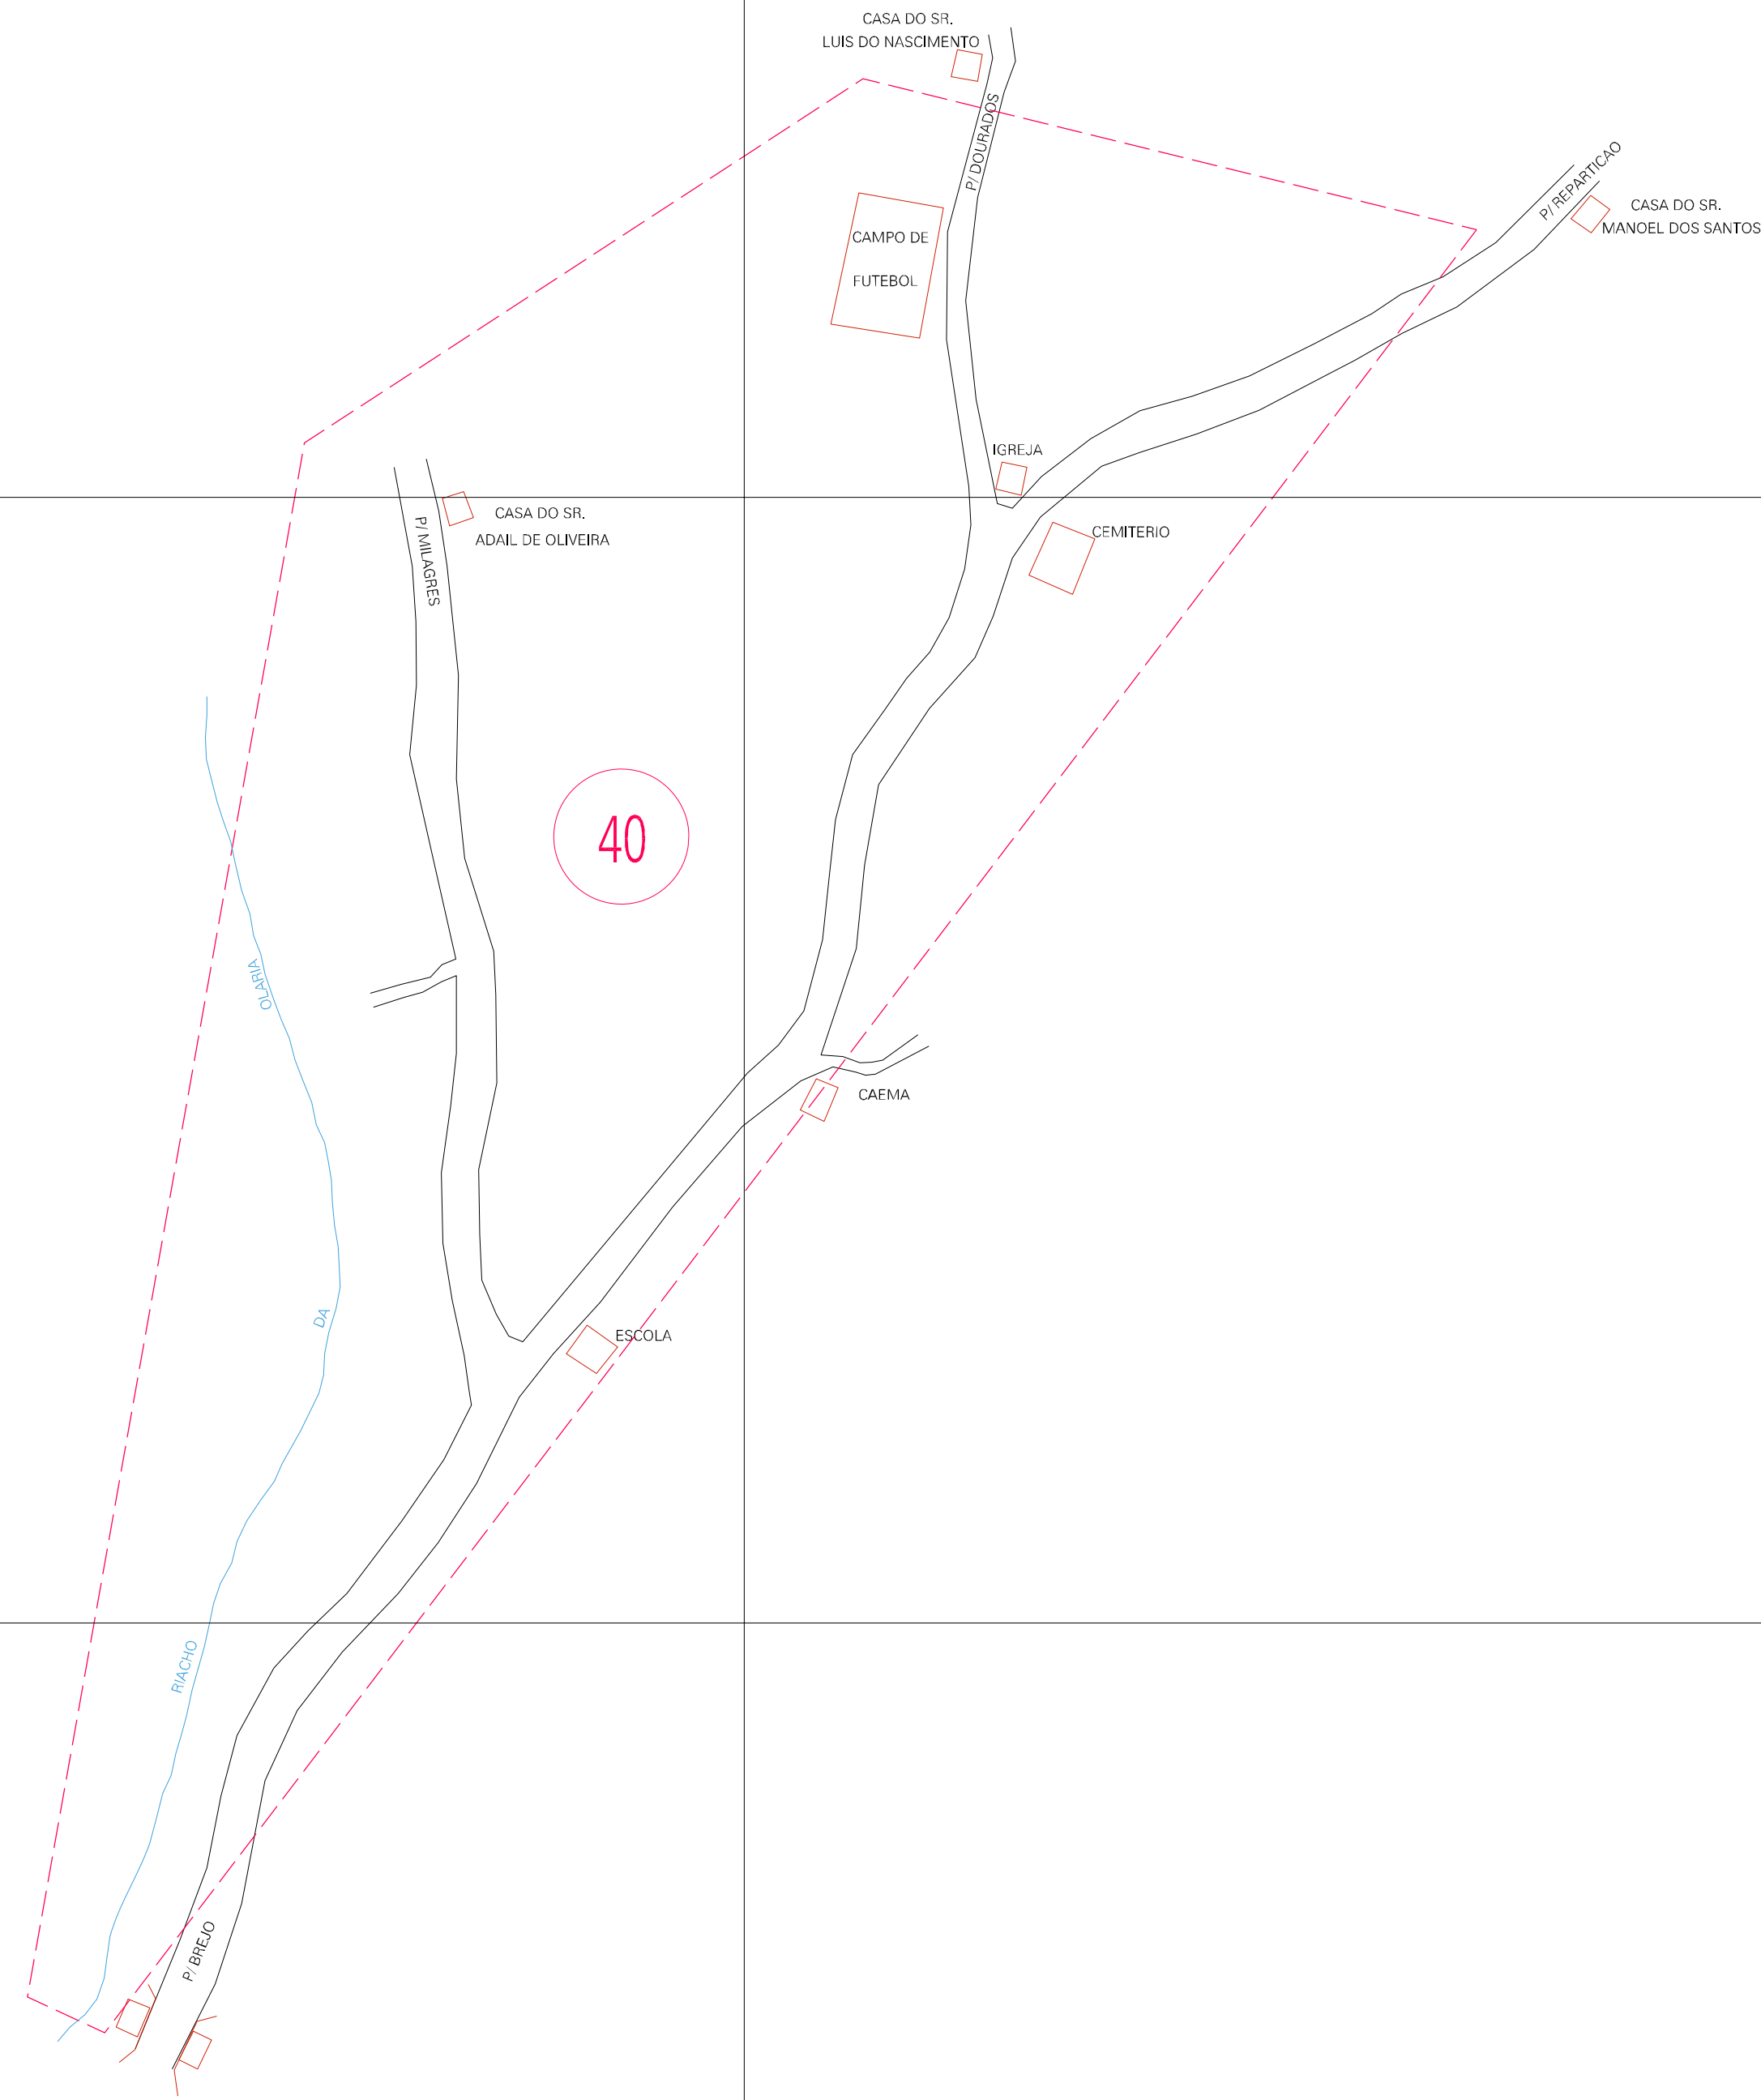

(751.38, 9593.98)

(752.38, 9593.98)

(751.38, 9593.48)

(752.38, 9593.48)

ESTADO DO MARANHÃO

Município: 21.02101
BREJO

Folha : 01 - 01

LEGENDA

1. LIMITES
2. Município ou Perímetro Urbano
   - Distrito
   - Subdistrito, RA, Zona ou similar
   - Bairro ou similar
   - - - Setor Censitário

1. CODIGOS
- 22306.05 Distrito (cod. do município + cod. do distrito)
  - 05.06 Subdistrito (cod. do distrito + cod. do subdistrito)
  - 003 Bairro (cod. do bairro no município)
  - 25 Setor (número do setor no distrito ou subdistrito)

Articulação de Folhas

MAPA URBANO DIGITAL
FOLHA A1