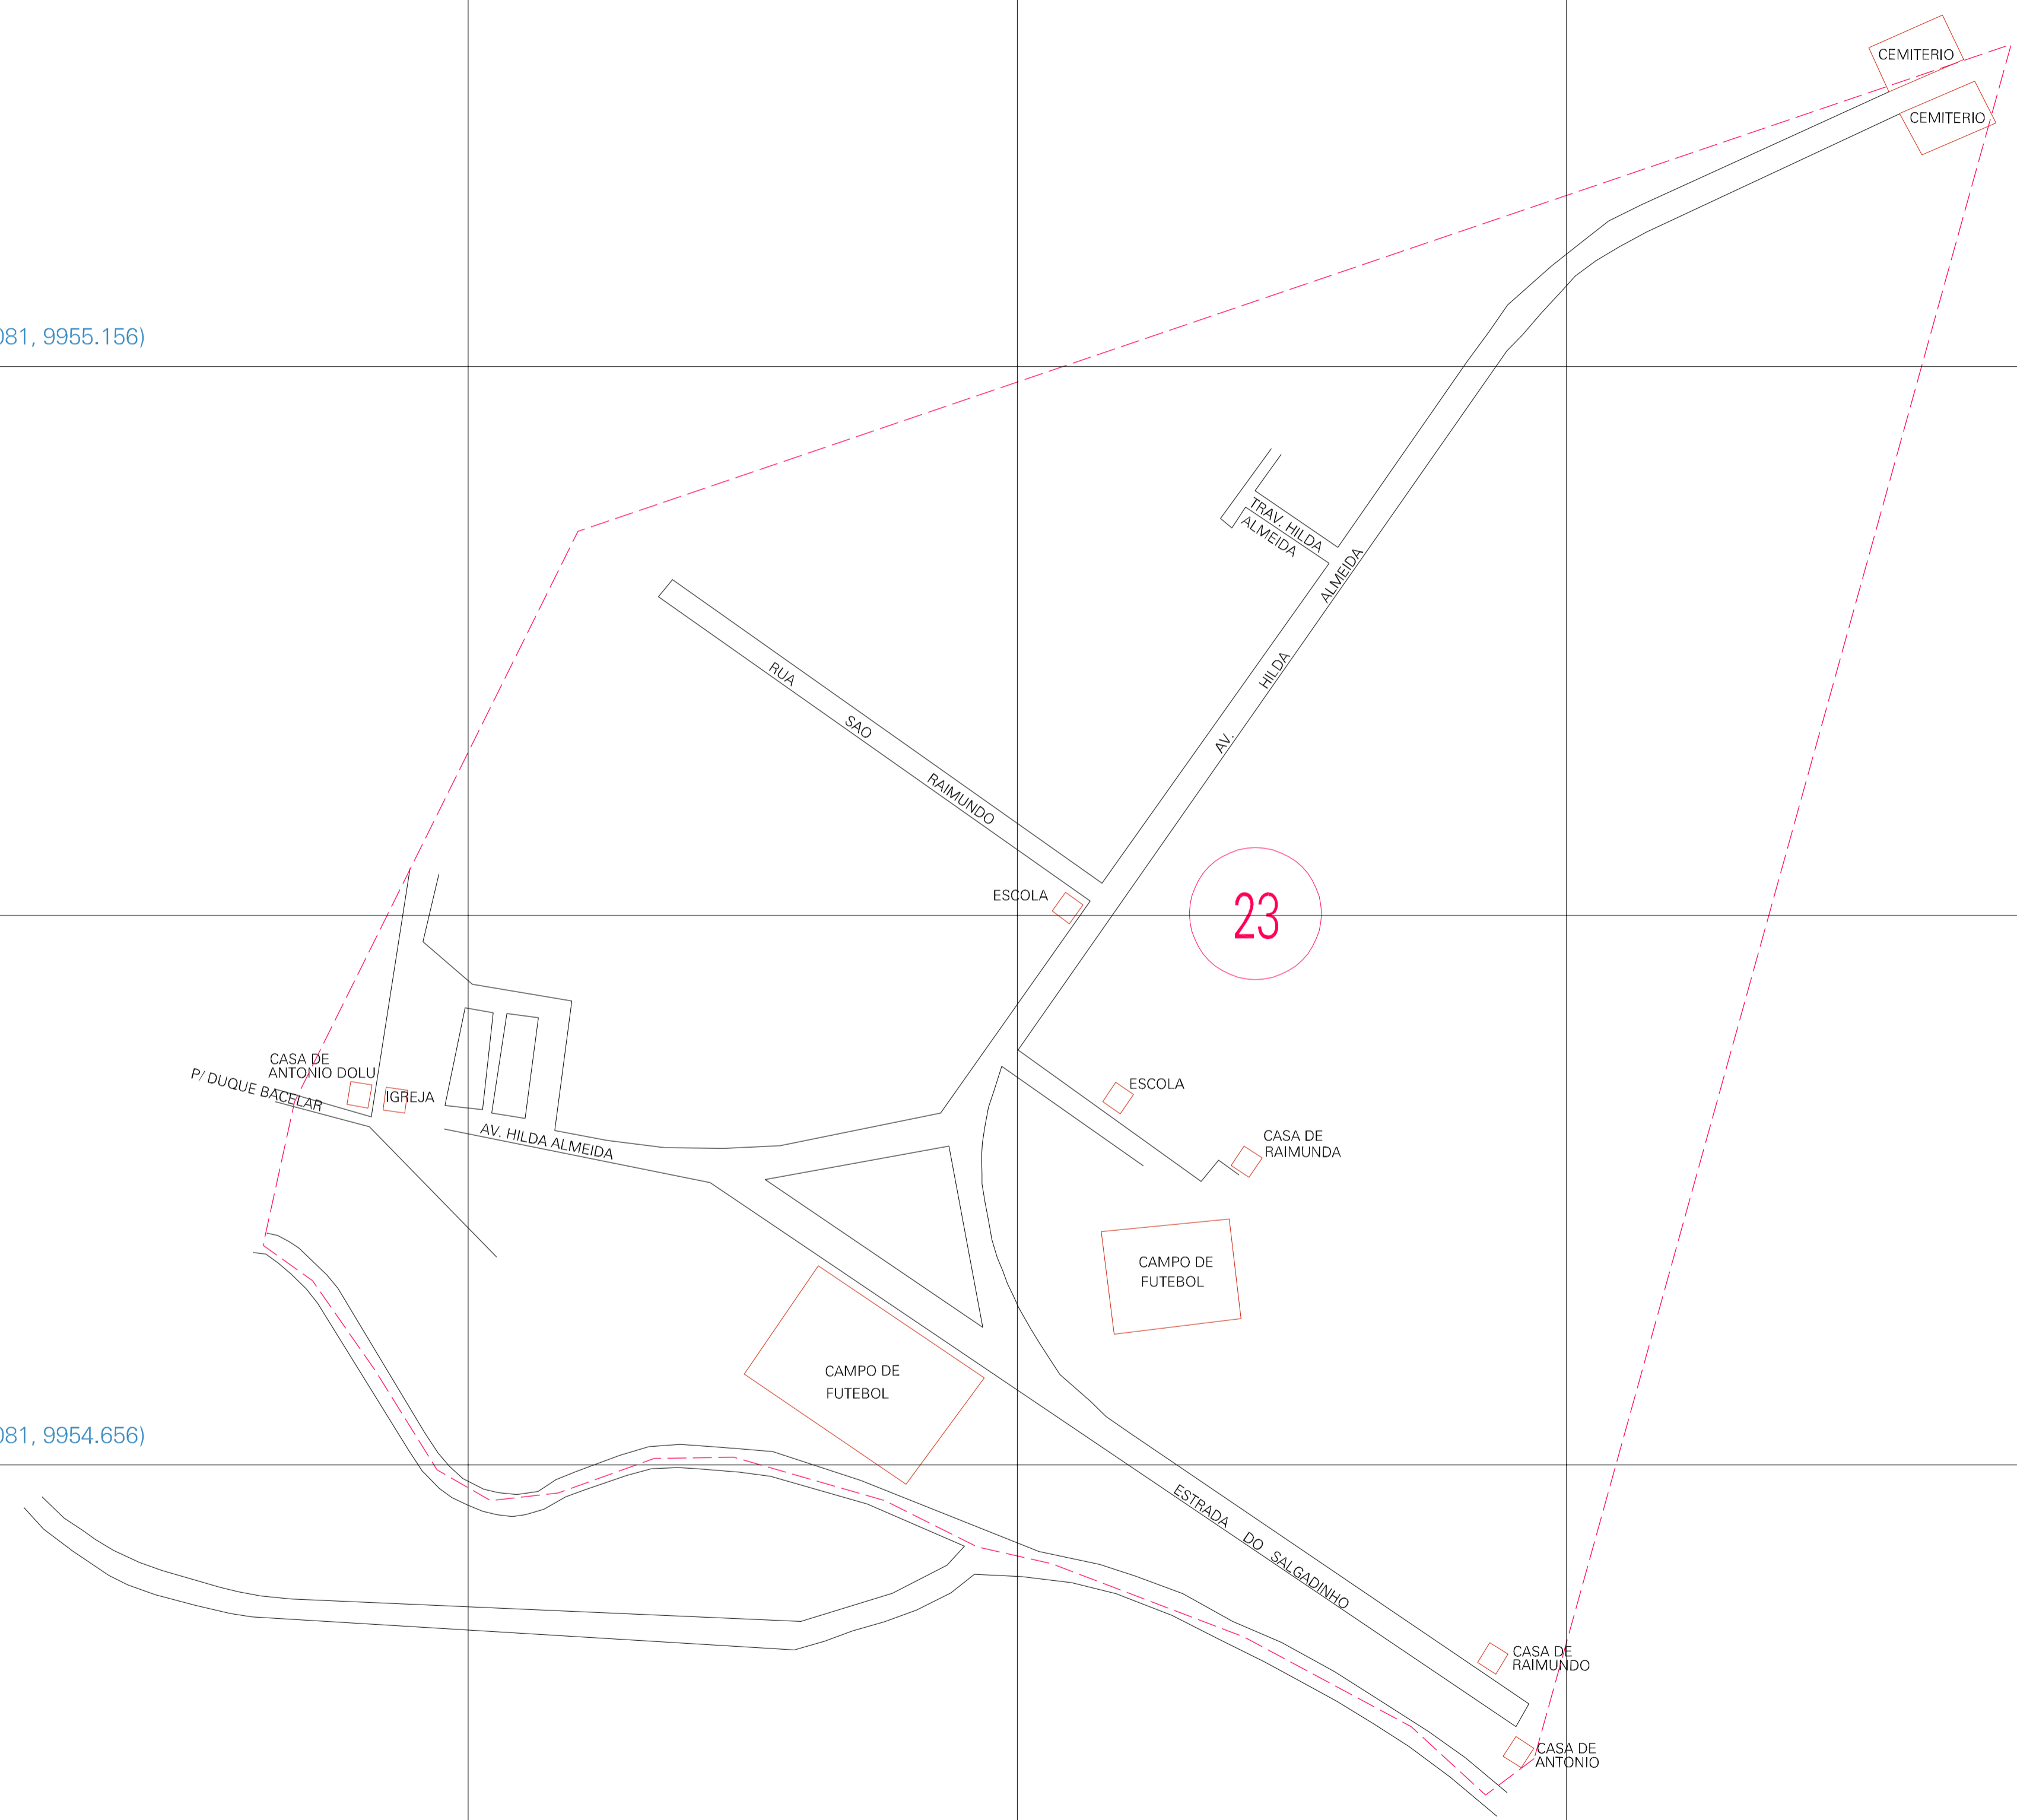

(738.081, 9955.156)

(739.081, 9955.156)

(738.081, 9954.656)

(739.081, 9954.656)

ESTADO DO MARANHÃO
 Município: 21.02200
 BURITI
 Folha : 01 - 01
 Arquivo: 210220000002.dgn
 Limites(km): (737.831, 9954.406) - (739.331, 9955.406)

- LEGENDA**
- LIMITES**
- Município ou Perimetro Urbano
 - - - Distrito
 - - - Subdistrito, RA, Zona ou similar
 - - - Bairro ou similar
 - - - Setor Censitário
- CODIGOS**
- 22306.05 Distrito (cod. do município + cod. do distrito)
 - 05.06 Subdistrito (cod. do distrito + cod. do subdistrito)
 - 003 Bairro (cod. do bairro no município)
 - 25 Setor (número do setor no distrito ou subdistrito)

MAPA URBANO DIGITAL
FOLHA A1