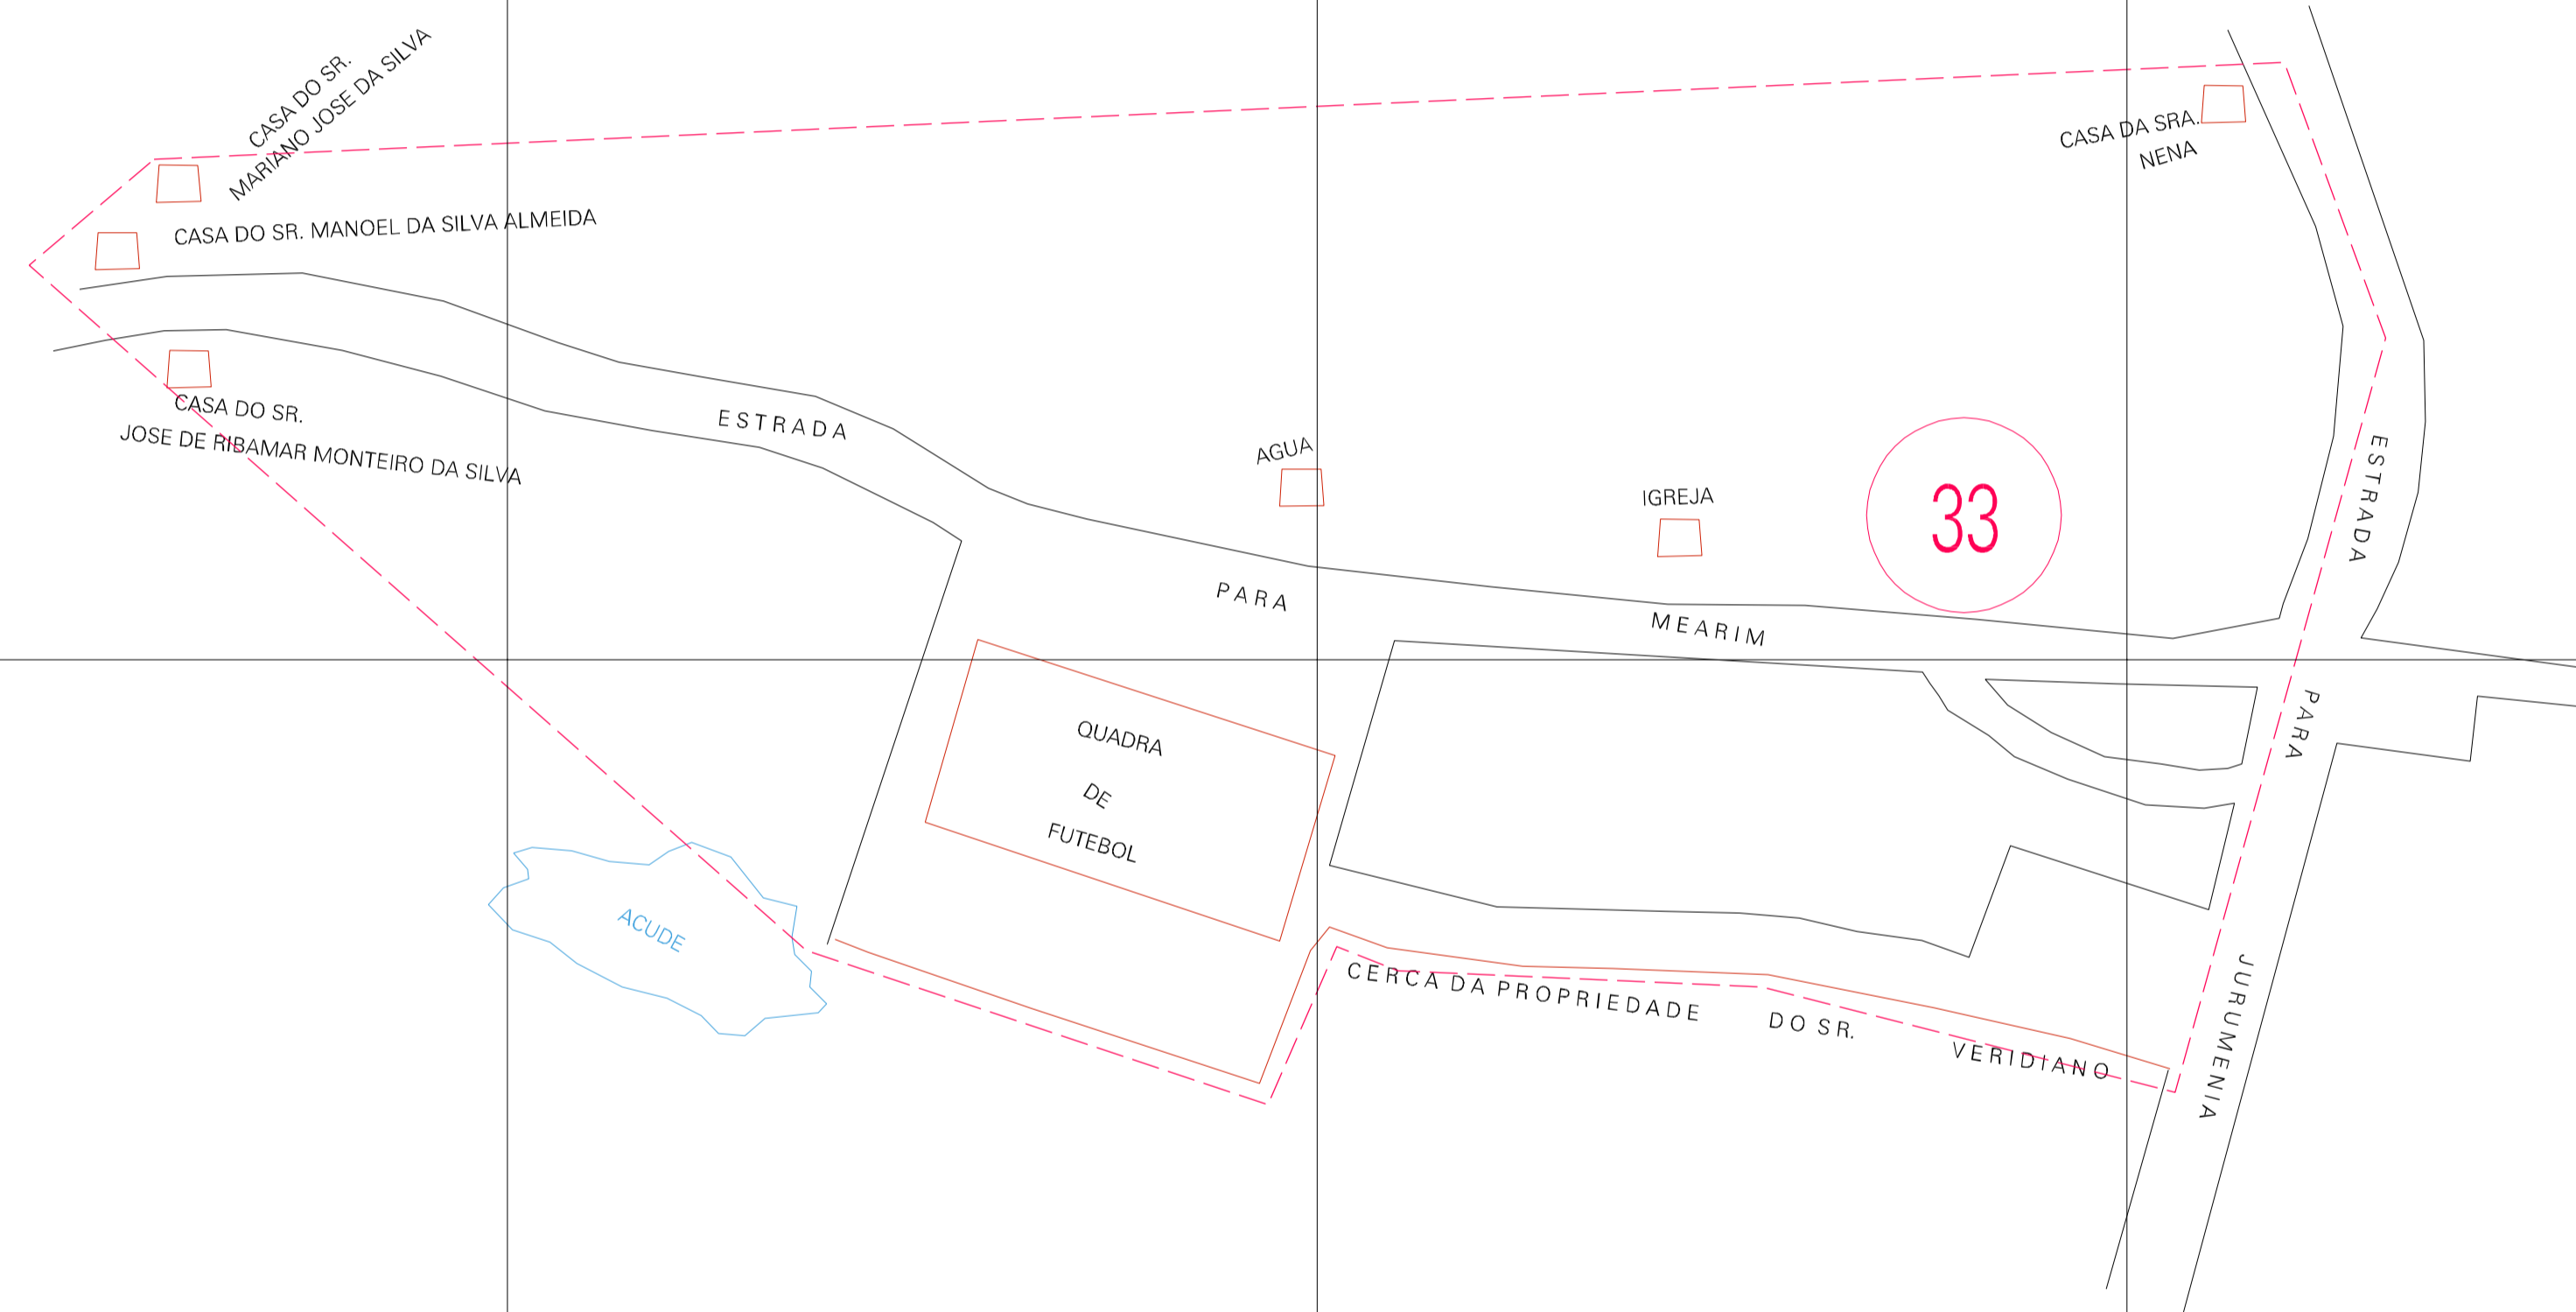

(729.038, 9558.728)

(730.038, 9558.728)

(729.038, 9558.228)

(730.038, 9558.228)

ESTADO DO MARANHÃO

Município: 21.02200

BURITI

Folha : 01 - 01

Arquivo: 210220000003.dgn

LEGENDA

1. LIMITES
2. Município ou Perímetro Urbano
   - Distrito
   - Subdistrito, RA, Zona ou similar
   - Bairro ou similar
   - Setor Censitário

CODIGOS

- 22306.05 Distrito (cod. do município + cod. do distrito)
- 05.06 Subdistrito (cod. do distrito + cod. do subdistrito)
- 003 Bairro (cod. do bairro no município)
- 25 Setor (número do setor no distrito ou subdistrito)

Articulação de Folhas

MAPA URBANO DIGITAL
FOLHA A1

CENSO AGROPECUARIO 2006

CONTAGEM DA POPULAÇÃO 2007

Data de Impressão: 18.10.07