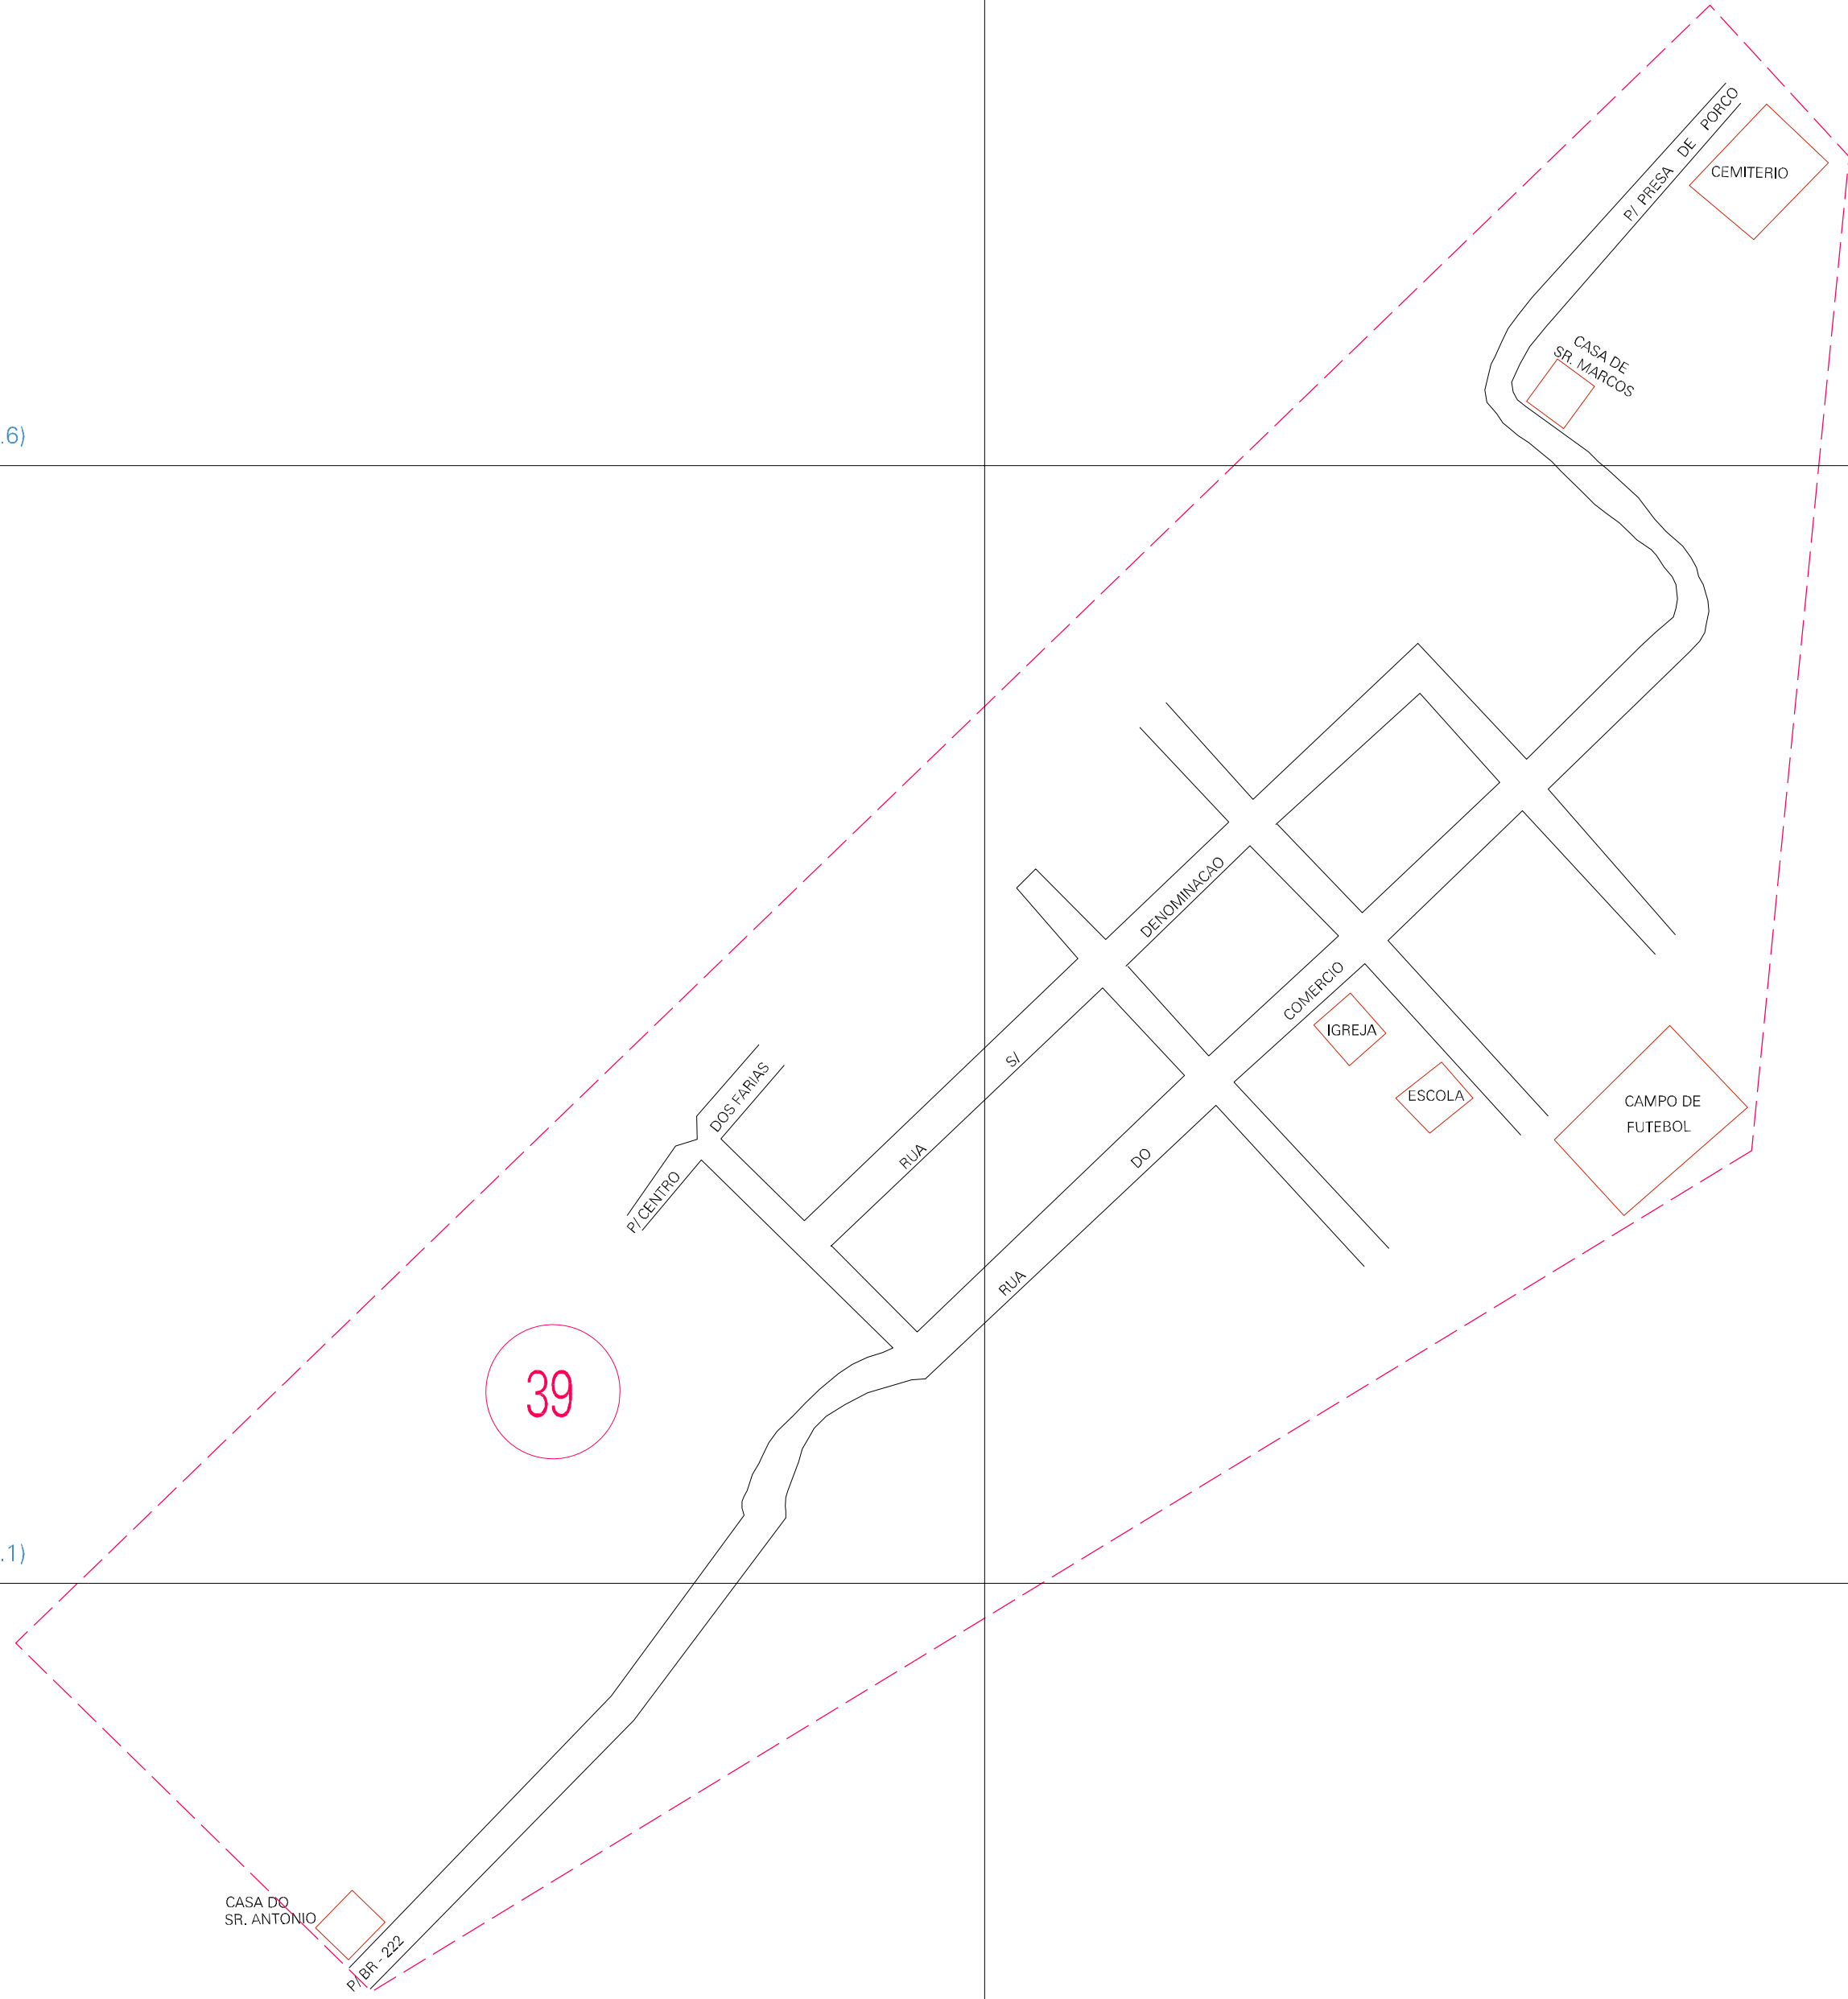

(-0,29, 0,6)

(0,71, 0,6)

(-0,29, 0,1)

(0,71, 0,1)

ESTADO DO MARANHÃO
 Município: 21.02325
 BURITICUPU
 Folha : 01 - 01

Arquivo: 210232500010.dgn
 Limites(km): (-0,78, -0,4) - (1,21, 1,1)

LEGENDA

- LIMITES
- Município ou Perímetro Urbano
 - Distrito
 - Subdistrito, RA, Zona ou similar
 - Bairro ou similar
 - - - Setor Censitário
- CODIGOS
- 22306.05 Distrito (cod. do município + cod. do distrito)
 - 05.06 Subdistrito (cod. do distrito + cod. do subdistrito)
 - 003 Bairro (cod. do bairro no município)
 - 25 Setor (número do setor no distrito ou subdistrito)

Articulação de Folhas

MAPA URBANO DIGITAL
 FOLHA A1