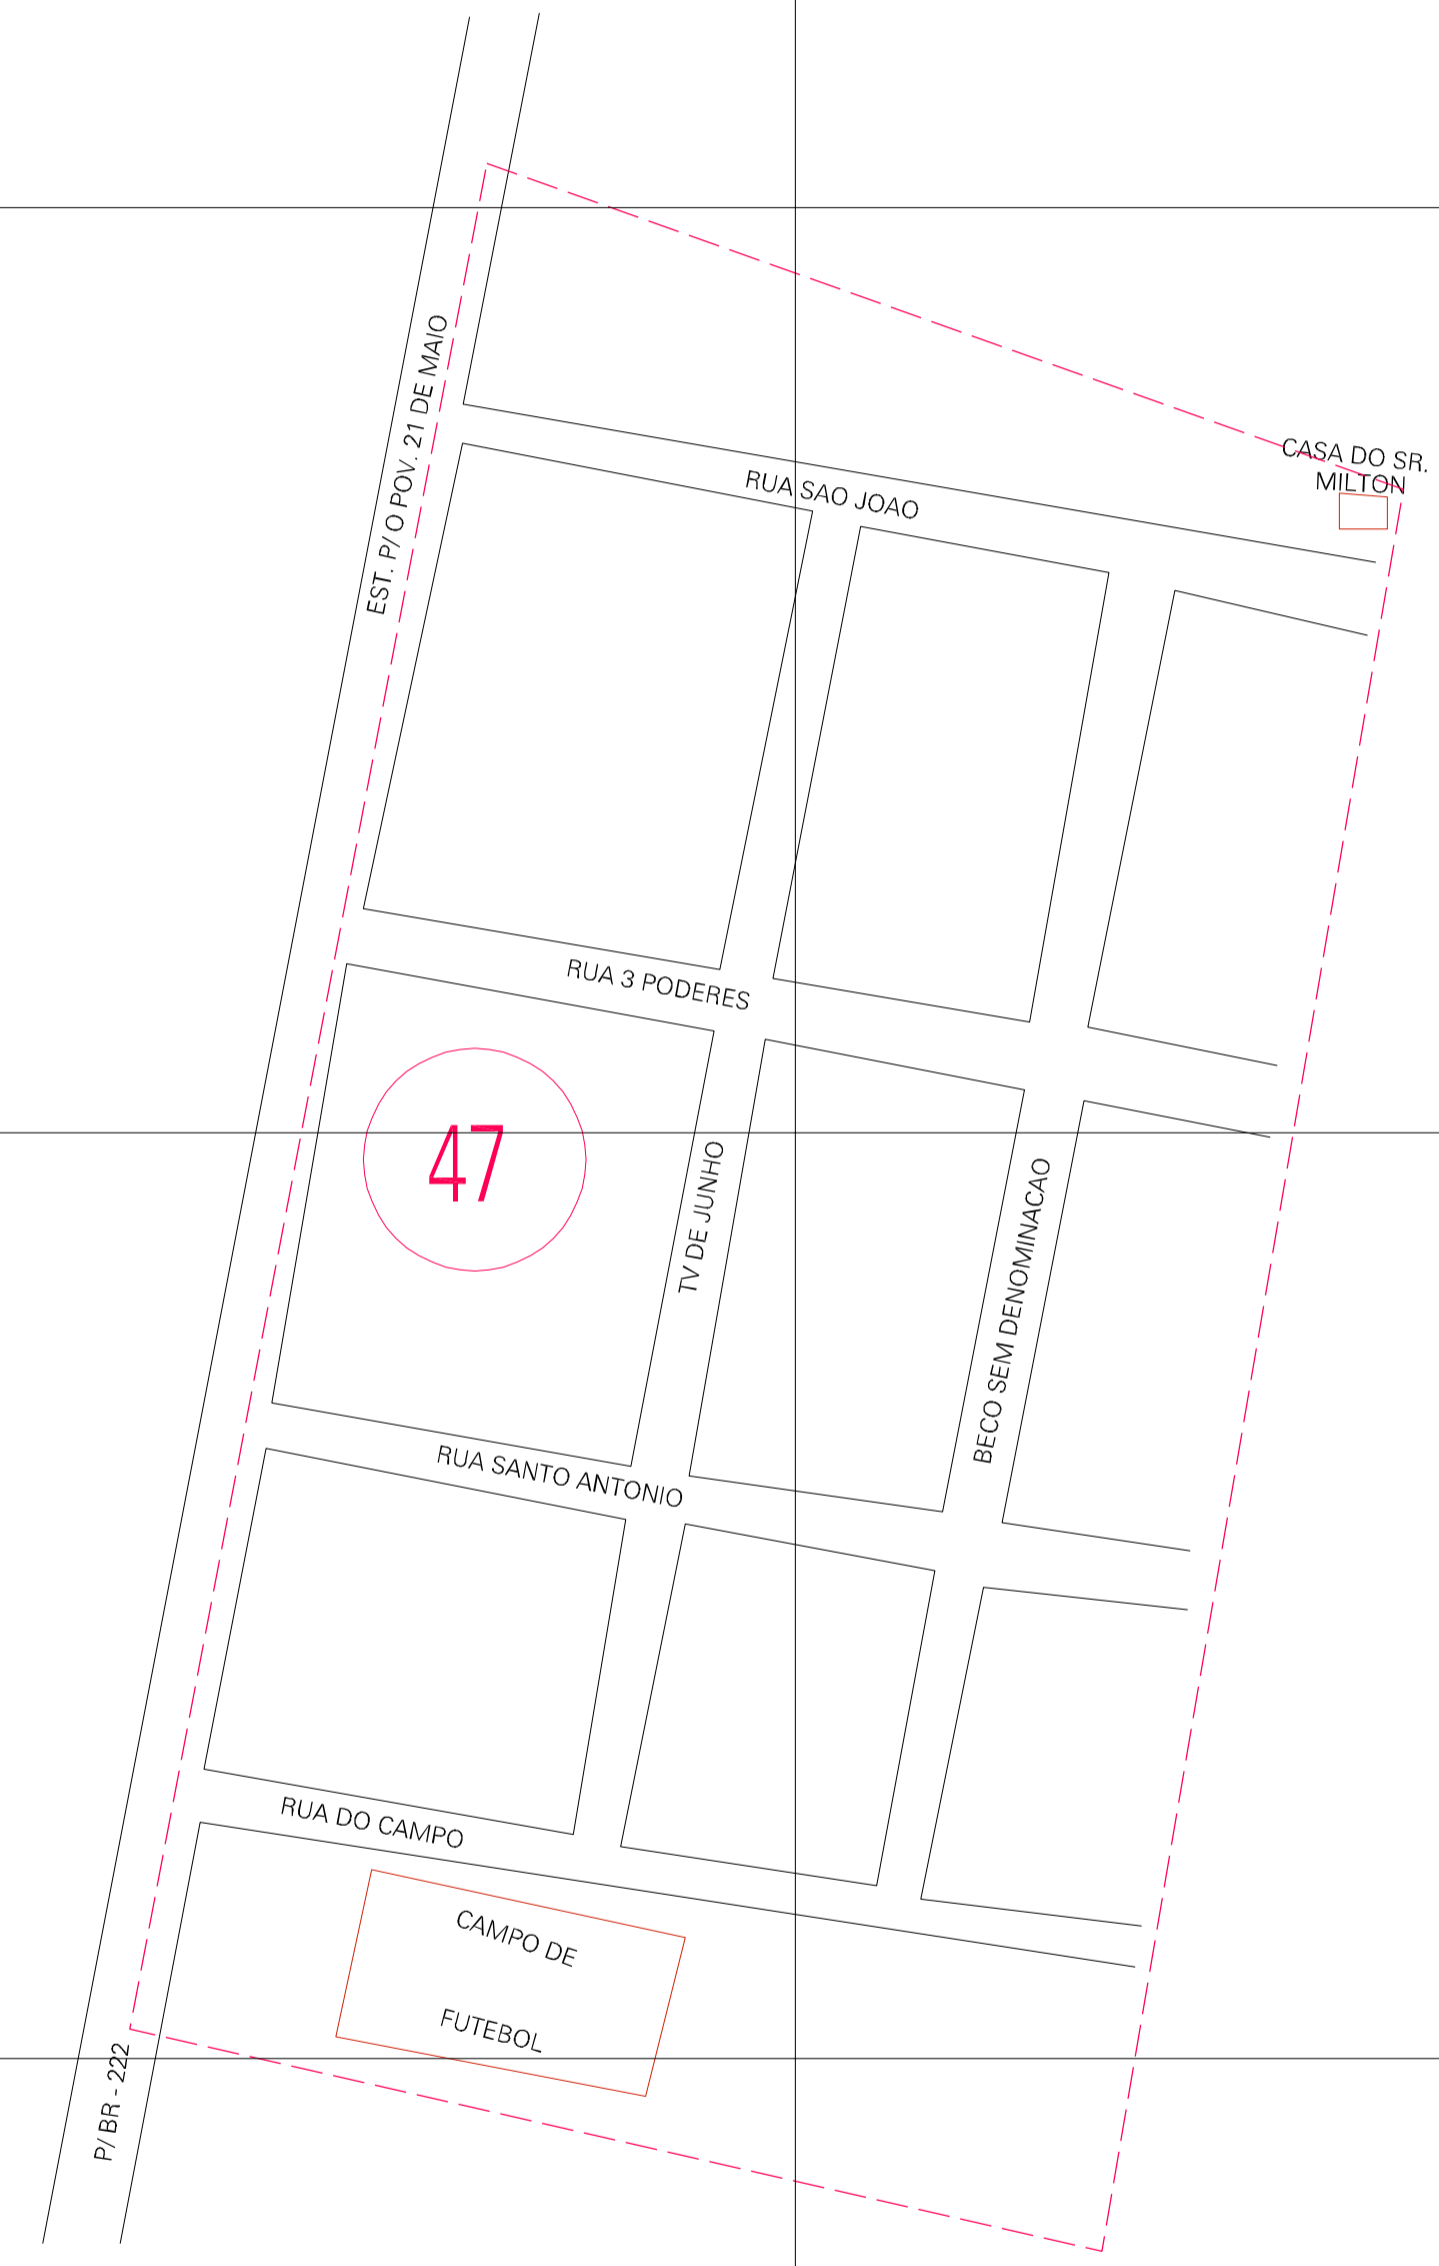

(-0.207, 0.405)

(0.793, 0.405)

(-0.207, -0.095)

(0.793, -0.095)

ESTADO DO MARANHÃO

Município: 21.02325

BURITICUPU

Folha : 01 - 01

LEGENDA

1. LIMITES
2. Município ou Perímetro Urbano
   - Distrito
   - Subdistrito, RA, Zona ou similar
   - Bairro ou similar
   - Setor Censitário

1. CODIGOS
- 22306.05 Distrito (cod. do município + cod. do distrito)
  - 05.06 Subdistrito (cod. do distrito + cod. do subdistrito)
  - 003 Bairro (cod. do bairro no município)
  - 25 Setor (número do setor no distrito ou subdistrito)

Articulação de Folhas

MAPA URBANO DIGITAL
FOLHA A1